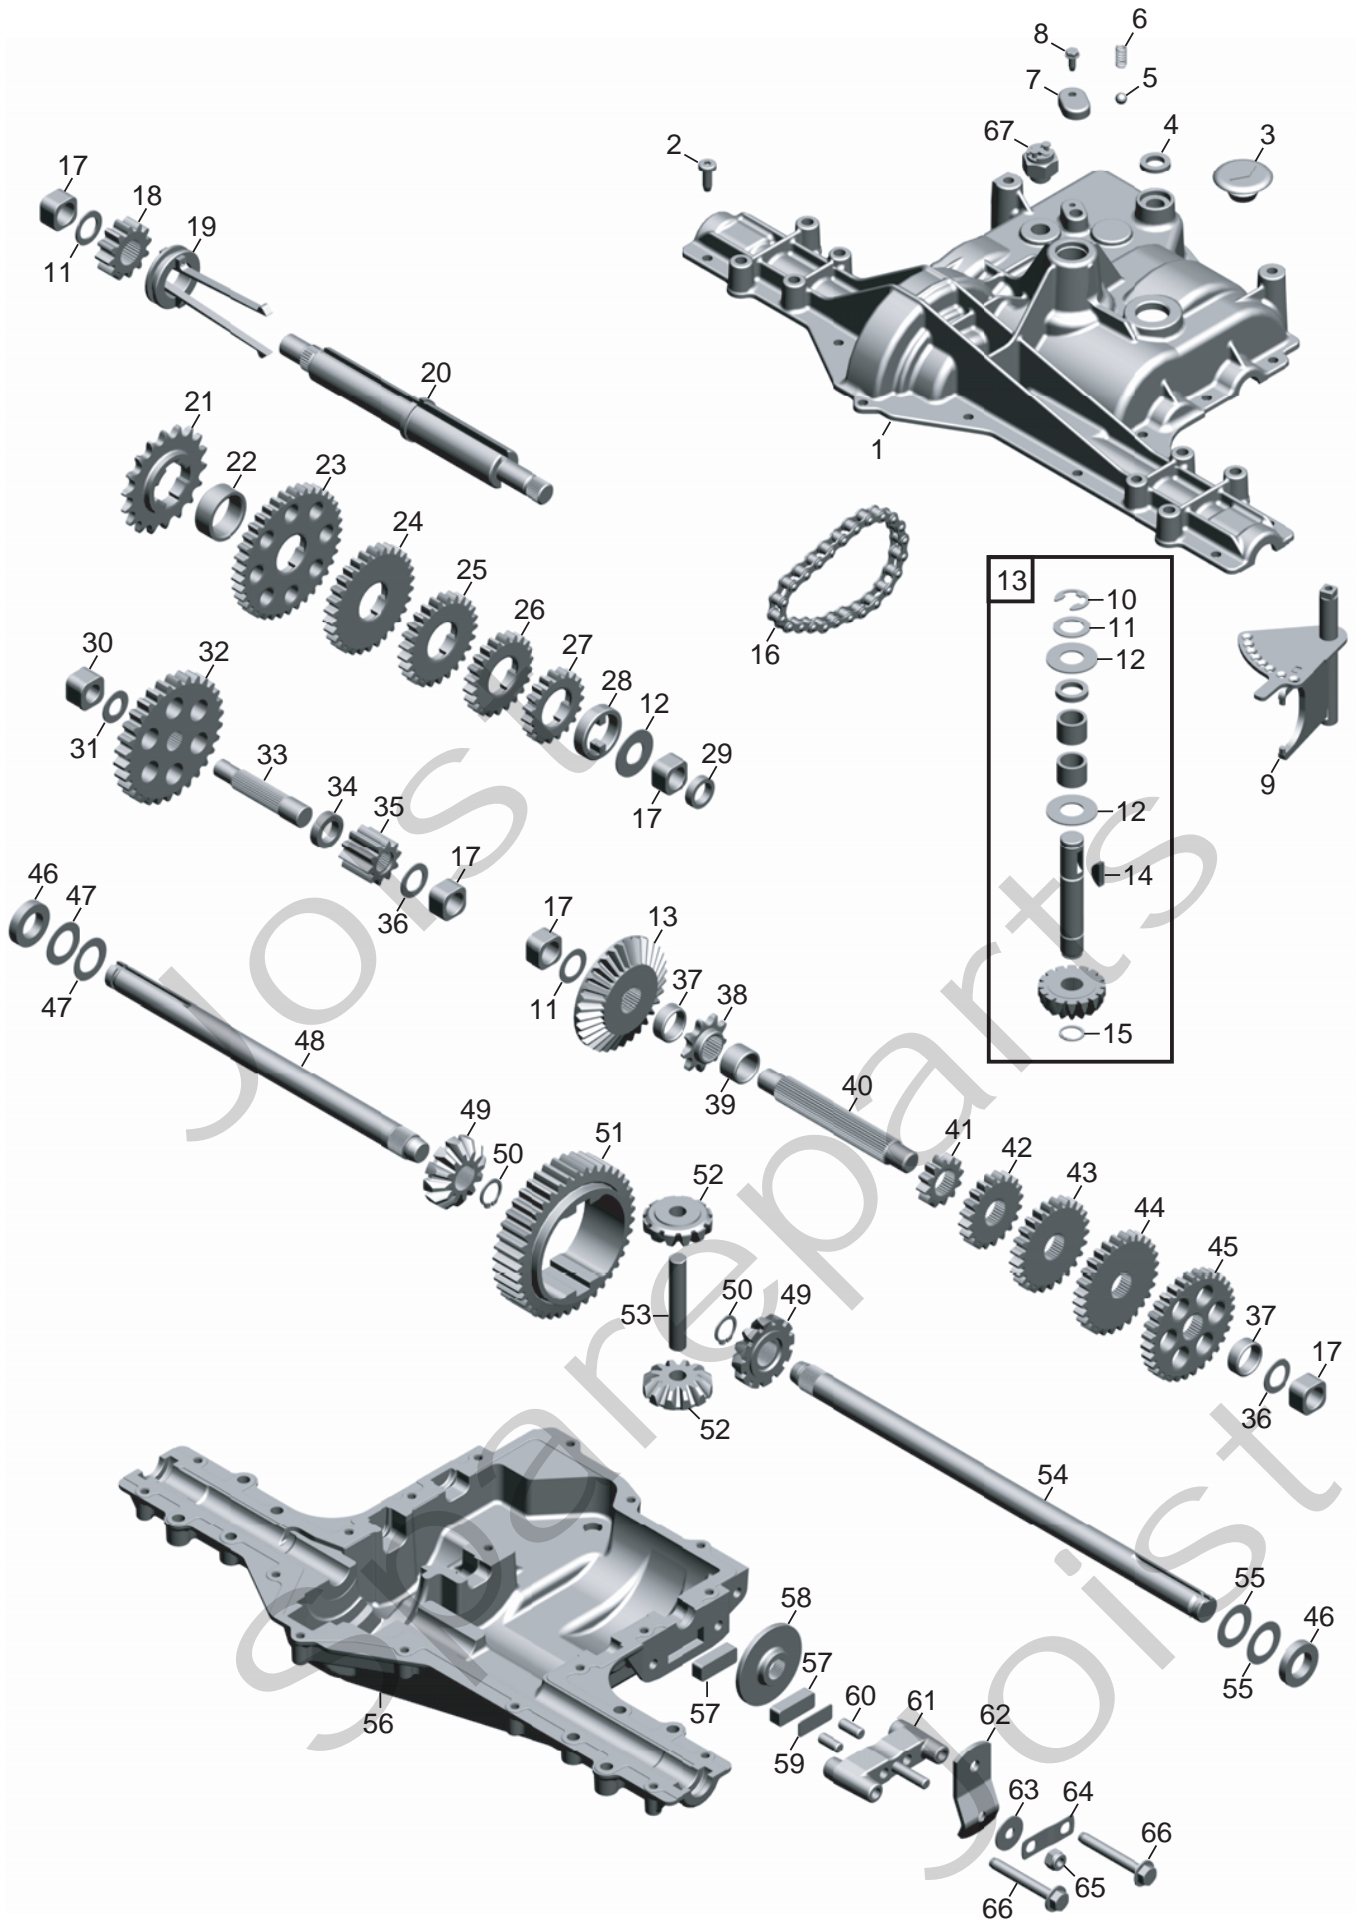

Utgåva Issue		Bildnr Picture No		DANA TRANSAXEL		DANA TRANSAXLE		Sida Page	
2011-11		2215		6800-7 6800-8		6800-7 6800-8		432	
Pos. Fig.	Antal/Quantity			Art nr Part No	Benämning	Description	Sats Kit	Anmärkning Notes	
	6800 -7	6800 -8							
59	1	1		F000-3758-00	Distans	Spacer			
60	2	2		F000-3843-00	Pinne	Dowel pin			
61	1	1		F000-5554-00	Bromshållare	Brake jaw			
62		1		F000-7029-00	Bromsarm	Actuating lever			
62	1			F000-7032-00	Bromsarm	Actuating lever			
63	1	1		F000-3760-00	Bricka	Washer			
64	1	1		F000-5555-00	Bricka	Bracket			
65	1	1		F000-3847-00	Låsmutter	Lock nut			
66	2	2		F000-5562-00	Skruv	Screw			
67		1		F000-7034-00	Brytare	Switch			