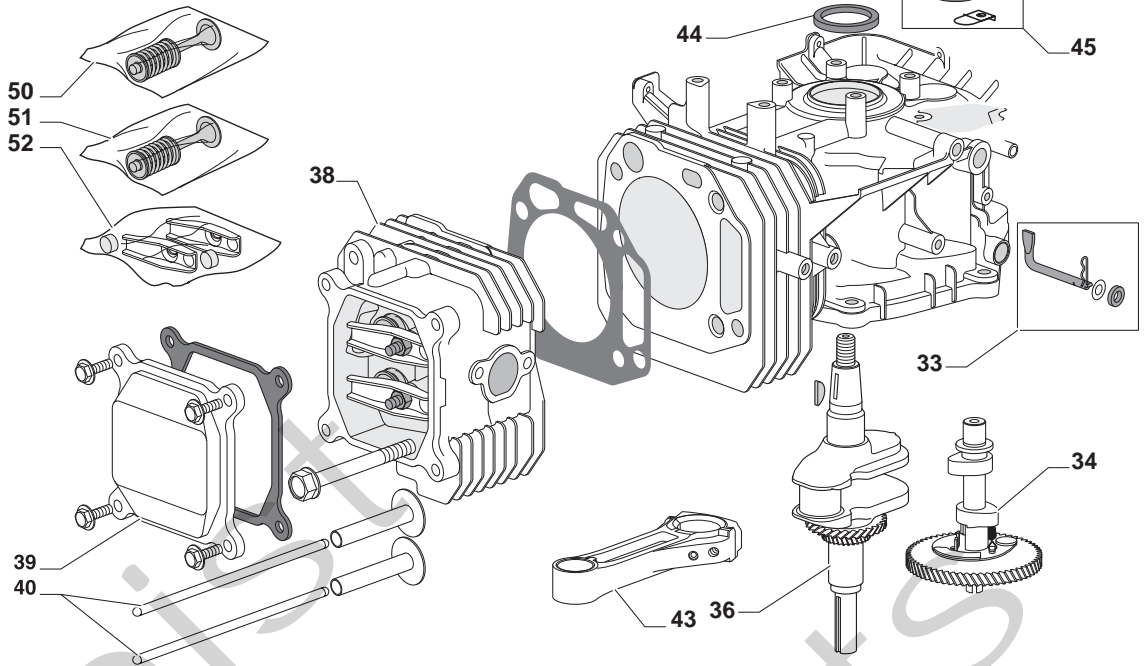

ONLY FOR ENGINE WITH FUEL PUMP

Utgåva Issue 2011-11		Bildnr Picture No 2346B		GGP- MOTOR WM 12- 12,5 (414 cc)		GGP- ENGINE WM 12- 12,5 (414 cc)		Sida Page 464	
Pos. Fig.	Antal/Quantity				Art nr Part No	Benämning	Description	Sats Kit	Anmärkning Notes
	WM 12 12,5								
1	1				118550207/0	Kabel- likriktare	Output wire- rectifier		
2	1				118550214/0	Startmotor	Starter motor		
2A	1				118550365/1	Rep.sats	Repair kit.....		
3	1				118550208/0	Likriktare	Rectifier		
4	1				118550209/0	Elektronikspole	Electronic coil		
4A	1				118550448/0	• Tändstiftshatt.....	• Spark plug terminal.....		
5	1				118550320/1	Insugningsrör.....	Intake manifold		
6	1				118550319/0	Fläktkåpa kpl.....	Cover assy		
7	1				118550235/0	Kylfläkt.....	Cooling fan.....		
8	1				118550234/1	Svånghjul.....	Flywheel		
9	1				118550205/1	Oljepåfyllning kpl	Oil filler assy		
9A	1				118550444/0	Oljepåfyllning kpl	Oil filler assy		w fuel pump
10	1				118550330/1	Regulatorarm.....	Governor lever		
11	1				118550212/0	• Wireklämma	• Casing clamp		
12	1				118550213/0	Regulatorfjäder.....	Governor spring.....		
13	1				118550349/1	Bränslepump	Fuel pump		w fuel pump
14	1				118550434/0	Förgasare	Carburettor.....		
14A	1				118550435/0	Förgasare.....	Carburettor.....		w fuel pump
15	1				118550325/1	Ventilations slang	Breather tube		
16	1				118550237/0	Mutter.....	Nut		
17	1				118550236/0	Startskiva.....	Starter pulley.....		
18	1				118550210/1	Laddningsspole	Charge coil.....		
20	1				118550239/1	Regulatorlänk	Governor rod.....		
21	1				118550332/1	Borstar.....	Brush hold		
22	1				118550331/1	Reglageplatta.....	Remote control plate.....		
24	1				118550322/0	• Luftfilterkåpa.....	• Air cleaner cover		
25	1				118550321/0	• Luftfilter	• Air filter element.....		
27	1				9400- 0244- 00	Tändstift	Spark plug.....		Champion RC12YC
28	1				118550348/1	Fäste- bränslepump	Fuel pump bracket		w fuel pump
29	1				118550432/0	Bränsleslang	Fuel line.....		
29A	1				118550441/0	Bränsleslang.....	Fuel line.....		w fuel pump
30	1				118550354/1	Bränslefilter	Fuel filter		
33	1				118550217/0	Packningssats	Gasket set		
34	1				118550442/0	Packn.sats- förg.....	Gasket set- carb		
35	1				118550440/0	Rep.sats- förg.....	Repair kit- carb.....		