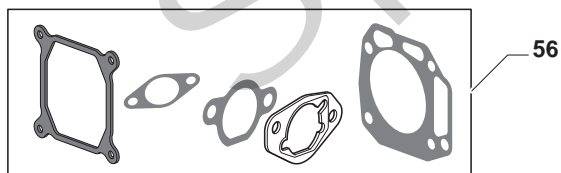

ONLY FOR ENGINE WITH FUEL PUMP

Utgåva Issue 2011-11		Bildnr Picture No 2346B		GGP- MOTOR WM 12- 12,5 (414 cc)		GGP- ENGINE WM 12- 12,5 (414 cc)		Sida Page 464	
Pos. Fig.	Antal/Quantity				Art nr Part No	Benämning	Description	Sats Kit	Anmärkning Notes
	WM 12 12,5								
1	1				118550207/0	Kabel- likriktare	Output wire- rectifier		
2	1				118550214/0	Startmotor	Starter motor		
2A	1				118550365/1	Rep.sats	Repair kit.....		
3	1				118550208/0	Likriktare	Rectifier		
4	1				118550209/0	Elektronikspole	Electronic coil		
4A	1				118550448/0	• Tändstiftshatt.....	• Spark plug terminal.....		
5	1				118550320/1	Insugningsrör.....	Intake manifold		
6	1				118550319/0	Fläktkåpa kpl.....	Cover assy		
7	1				118550235/0	Kylfläkt.....	Cooling fan.....		
8	1				118550234/1	Svånghjul.....	Flywheel		
9	1				118550205/1	Oljepåfyllning kpl	Oil filler assy		
9A	1				118550444/0	Oljepåfyllning kpl	Oil filler assy		w fuel pump
10	1				118550330/1	Regulatorarm.....	Governor lever		
11	1				118550212/0	• Wireklämma	• Casing clamp		
12	1				118550213/0	Regulatorfjäder.....	Governor spring.....		
13	1				118550349/1	Bränslepump	Fuel pump		w fuel pump
14	1				118550434/0	Förgasare	Carburettor.....		
14A	1				118550435/0	Förgasare.....	Carburettor.....		w fuel pump
15	1				118550325/1	Ventilations slang	Breather tube		
16	1				118550237/0	Mutter.....	Nut		
17	1				118550236/0	Startskiva.....	Starter pulley.....		
18	1				118550210/1	Laddningsspole	Charge coil.....		
20	1				118550239/1	Regulatorlänk	Governor rod.....		
21	1				118550332/1	Borstar.....	Brush hold		
22	1				118550331/1	Reglageplatta.....	Remote control plate.....		
24	1				118550322/0	• Luftfilterkåpa.....	• Air cleaner cover		
25	1				118550321/0	• Luftfilter	• Air filter element.....		
27	1				9400- 0244- 00	Tändstift	Spark plug.....		Champion RC12YC
28	1				118550348/1	Fäste- bränslepump	Fuel pump bracket		w fuel pump
29	1				118550432/0	Bränsleslang	Fuel line.....		
29A	1				118550441/0	Bränsleslang.....	Fuel line.....		w fuel pump
30	1				118550354/1	Bränslefilter	Fuel filter		
33	1				118550217/0	Packningssats	Gasket set		
34	1				118550442/0	Packn.sats- förg.....	Gasket set- carb		
35	1				118550440/0	Rep.sats- förg.....	Repair kit- carb.....		