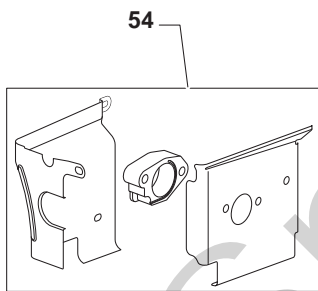

ONLY FOR ENGINE WITH FUEL PUMP

Utgåva Issue 2011-11		Bildnr Picture No 2346B		GGP- MOTOR WM 12- 12,5 (414 cc)		GGP- ENGINE WM 12- 12,5 (414 cc)		Sida Page 464	
Pos. Fig.	Antal/Quantity				Art nr Part No	Benämning	Description	Sats Kit	Anmärkning Notes
	WM 12 12,5								
1	1				118550207/0	Kabel- likriktare	Output wire- rectifier		
2	1				118550214/0	Startmotor	Starter motor		
2A	1				118550365/1	Rep.sats	Repair kit.....		
3	1				118550208/0	Likriktare	Rectifier		
4	1				118550209/0	Elektronikspole	Electronic coil		
4A	1				118550448/0	• Tändstiftshatt.....	• Spark plug terminal.....		
5	1				118550320/1	Insugningsrör.....	Intake manifold		
6	1				118550319/0	Fläktkåpa kpl.....	Cover assy		
7	1				118550235/0	Kylfläkt.....	Cooling fan.....		
8	1				118550234/1	Svånghjul.....	Flywheel		
9	1				118550205/1	Oljepåfyllning kpl	Oil filler assy		
9A	1				118550444/0	Oljepåfyllning kpl	Oil filler assy		w fuel pump
10	1				118550330/1	Regulatorarm.....	Governor lever		
11	1				118550212/0	• Wireklämma	• Casing clamp		
12	1				118550213/0	Regulatorfjäder.....	Governor spring.....		
13	1				118550349/1	Bränslepump	Fuel pump		w fuel pump
14	1				118550434/0	Förgasare	Carburettor.....		
14A	1				118550435/0	Förgasare.....	Carburettor.....		w fuel pump
15	1				118550325/1	Ventilations slang	Breather tube		
16	1				118550237/0	Mutter.....	Nut		
17	1				118550236/0	Startskiva.....	Starter pulley.....		
18	1				118550210/1	Laddningsspole	Charge coil.....		
20	1				118550239/1	Regulatorlänk	Governor rod.....		
21	1				118550332/1	Borstar.....	Brush hold		
22	1				118550331/1	Reglageplatta.....	Remote control plate.....		
24	1				118550322/0	• Luftfilterkåpa.....	• Air cleaner cover		
25	1				118550321/0	• Luftfilter	• Air filter element.....		
27	1				9400- 0244- 00	Tändstift	Spark plug.....		Champion RC12YC
28	1				118550348/1	Fäste- bränslepump	Fuel pump bracket		w fuel pump
29	1				118550432/0	Bränsleslang	Fuel line.....		
29A	1				118550441/0	Bränsleslang.....	Fuel line.....		w fuel pump
30	1				118550354/1	Bränslefilter	Fuel filter		
33	1				118550217/0	Packningssats	Gasket set		
34	1				118550442/0	Packn.sats- förg.....	Gasket set- carb		
35	1				118550440/0	Rep.sats- förg.....	Repair kit- carb.....		