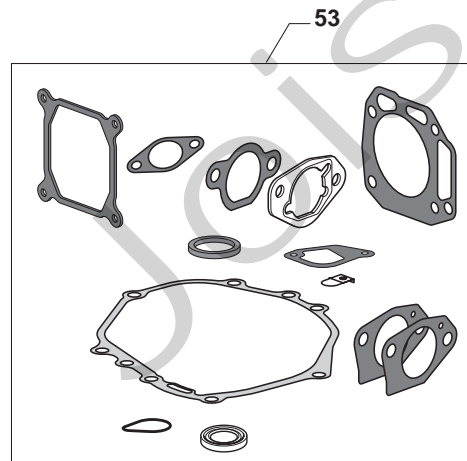

Utgåva Issue		Bildnr Picture No		GGP- MOTOR WM 12- 12,5		GGP- ENGINE WM 12- 12,5		Sida Page	
2011- 11		2347B						466	
Pos. Fig.	Antal/Quantity				Art nr Part No	Benämning	Description	Sats Kit	Anmärkning Notes
	WM 12 12,5								
31	1				118550445/0	Vevhuslock kpl	Crankcase cover assy.....		Svånghjul/Flywheel
32	1				118550224/0	• Oljepump	• Oil pump		
33	1				118550226/0	Regulatorarm.....	Governor lever		
34	1				118550243/0	Kamaxel.....	Camshaft.....		
35	1				118550347/0	• Regulatordrev	• Speed governor.....		
36	1				118550232/0	Vevaxel	Crankshaft.....		
36A	1				118550288/0	Kil	Key		
37	1				118550227/0	• Kullager	• Ball bearing		
38	1				118550233/0	Topplöck	Cylinder head		
39	1				118550206/0	Ventillöck.....	Head cover.....		
40	1				118550242/0	Stötstångssats.....	Push rod set.....		
41	1				118550328/1	Kolv kpl.....	Piston assy		
42	1				118550223/0	• Oljepumplock.....	• Oil pump cover.....		
43	1				118550231/0	Vevstake	Connecting rod		
44	2				118550443/0	• Tätningsring	• Oil seal		
45	1				118550446/0	Packning.....	Gasket		
46	1				118550355/1	• Packning- vevhus.....	• Crankcase gasket		
50	1				118550240/0	Insugn.ventil.....	Intake valve		
51	1				118550241/0	Utblåsn.ventil.....	Exhaust valve		
52	1				118550334/0	Vipparm	Valve arm		
53	1				118550438/0	Packningssats	Gasket set		
54	1				118550220/0	Skyddsplåt.....	Shroud comp kit		
55	1				118550436/0	Kolvringssats.....	Piston ring set.....		
56	1				118550437/0	Packn.sats- topplöck.....	Gasket set- cyl.head		
99	1				118550439/0	Motor kpl.....	Engine assy.....		