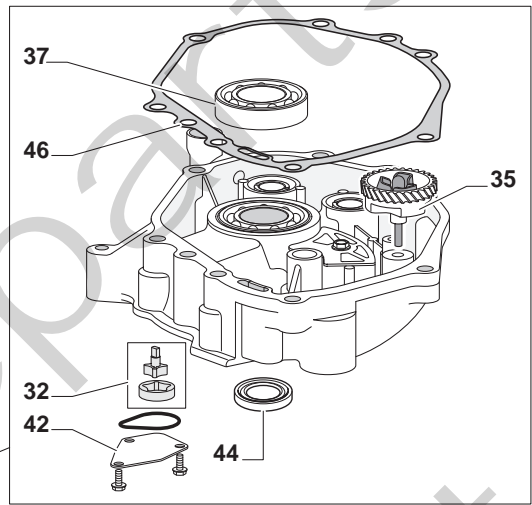

Utgåva Issue		Bildnr Picture No		GGP- MOTOR WM 12- 12,5		GGP- ENGINE WM 12- 12,5		Sida Page	
2011- 11		2347B						466	
Pos. Fig.	Antal/Quantity				Art nr Part No	Benämning	Description	Sats Kit	Anmärkning Notes
	WM 12 12,5								
31	1				118550445/0	Vevhuslock kpl	Crankcase cover assy.....		Svånghjul/Flywheel
32	1				118550224/0	• Oljepump	• Oil pump		
33	1				118550226/0	Regulatorarm.....	Governor lever		
34	1				118550243/0	Kamaxel.....	Camshaft.....		
35	1				118550347/0	• Regulatordrev	• Speed governor.....		
36	1				118550232/0	Vevaxel	Crankshaft.....		
36A	1				118550288/0	Kil	Key		
37	1				118550227/0	• Kullager	• Ball bearing		
38	1				118550233/0	Topplöck	Cylinder head		
39	1				118550206/0	Ventillöck.....	Head cover.....		
40	1				118550242/0	Stötstångssats.....	Push rod set.....		
41	1				118550328/1	Kolv kpl.....	Piston assy		
42	1				118550223/0	• Oljepumplock.....	• Oil pump cover.....		
43	1				118550231/0	Vevstake	Connecting rod		
44	2				118550443/0	• Tätningsring	• Oil seal		
45	1				118550446/0	Packning.....	Gasket		
46	1				118550355/1	• Packning- vevhus.....	• Crankcase gasket		
50	1				118550240/0	Insugn.ventil.....	Intake valve		
51	1				118550241/0	Utblåsn.ventil.....	Exhaust valve		
52	1				118550334/0	Vipparm	Valve arm		
53	1				118550438/0	Packningssats	Gasket set		
54	1				118550220/0	Skyddsplåt.....	Shroud comp kit		
55	1				118550436/0	Kolvringssats.....	Piston ring set.....		
56	1				118550437/0	Packn.sats- topplöck.....	Gasket set- cyl.head		
99	1				118550439/0	Motor kpl.....	Engine assy.....		