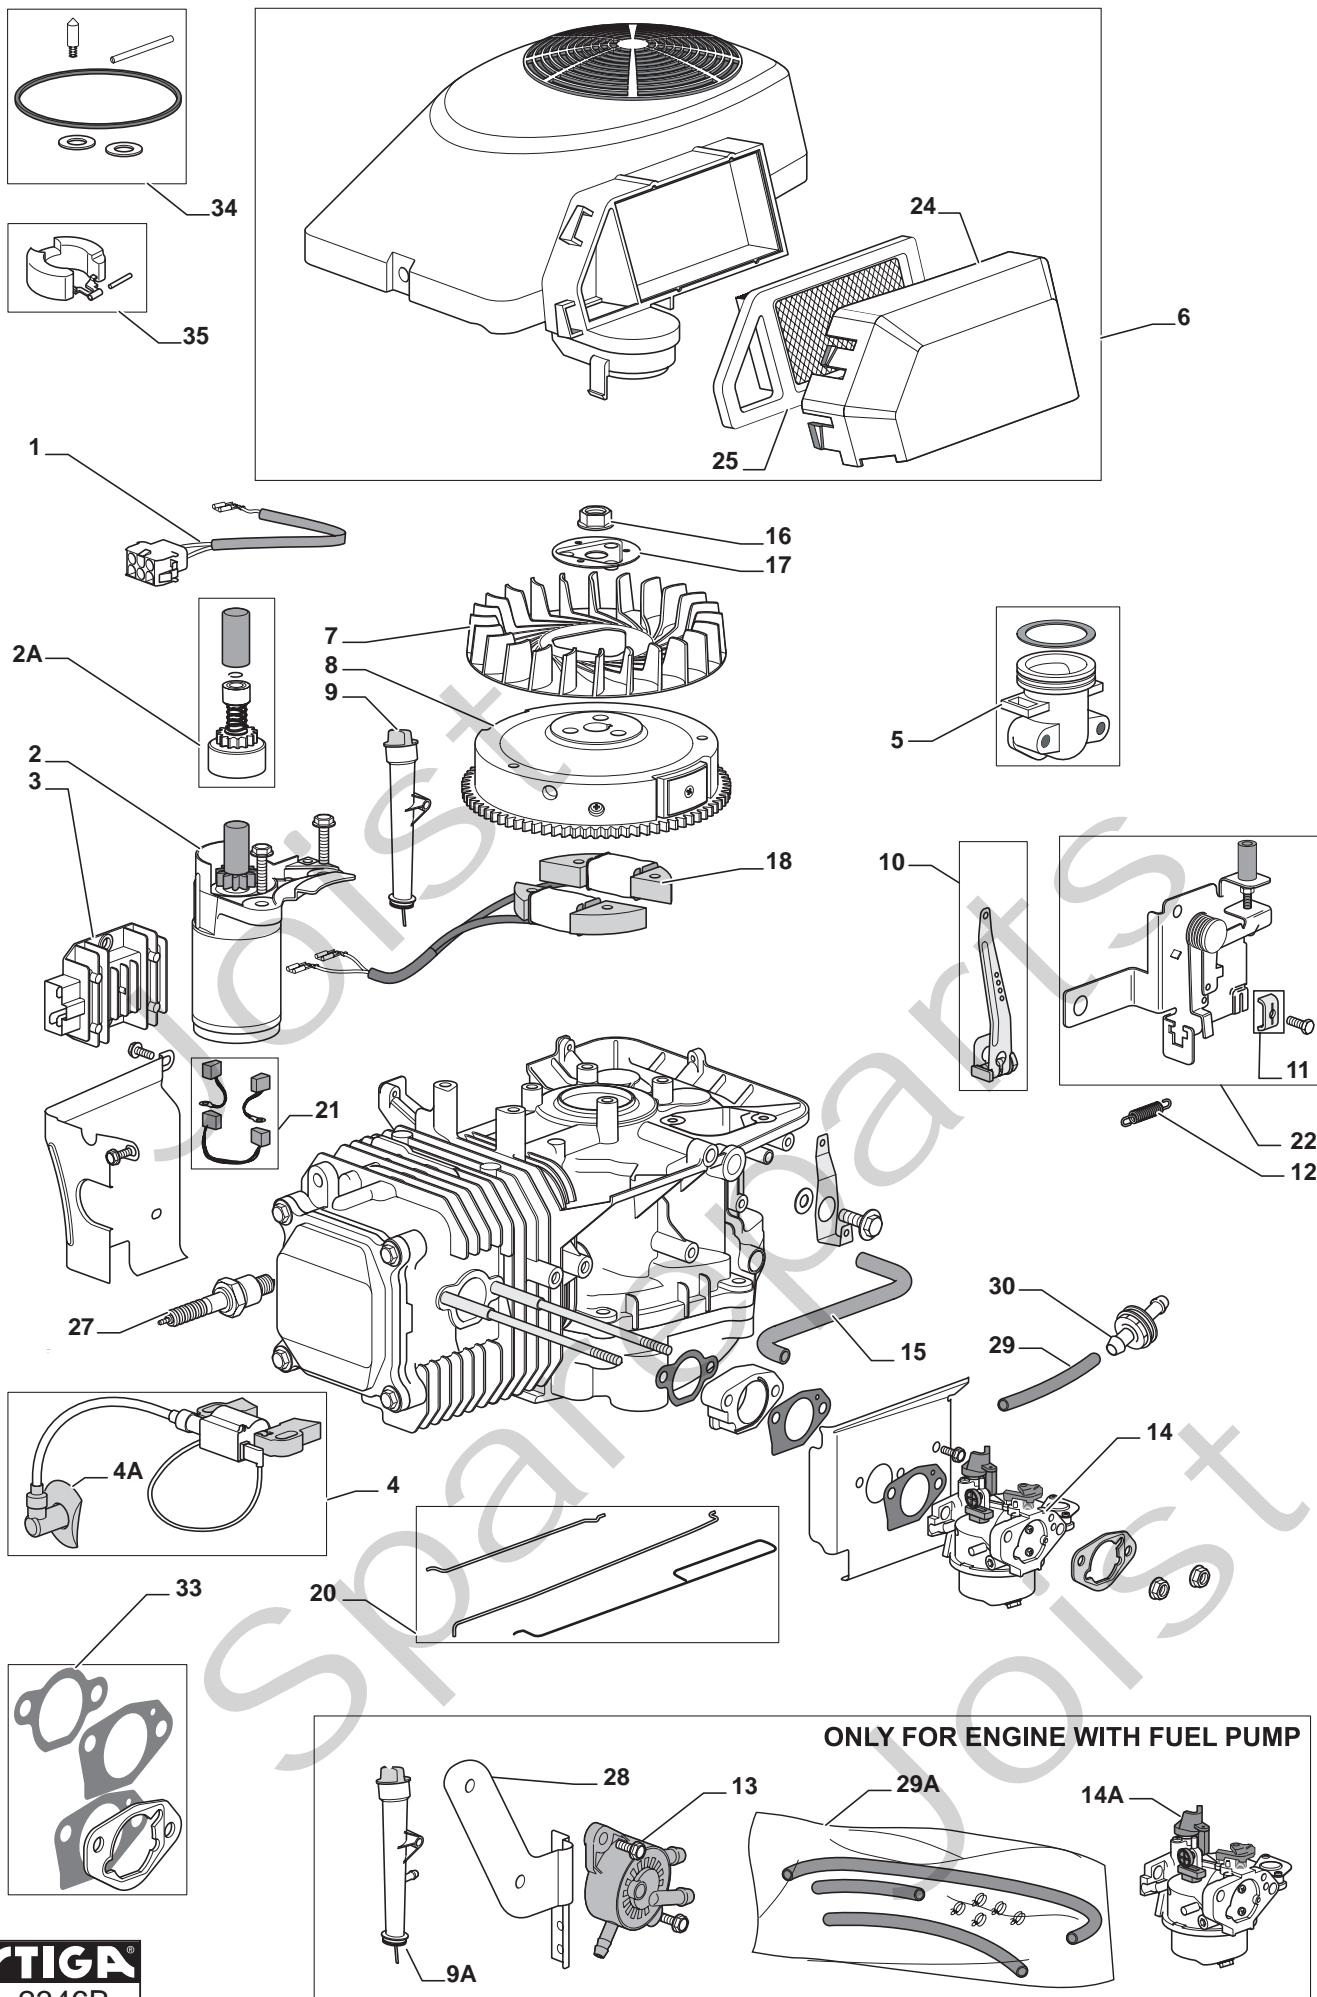

Genuine Spare Parts

Joist
Spareparts
Joist

Utgåva Issue 2010-11		Bildnr Picture No 2346B		GGP- MOTOR WM 12- 12,5 (414 cc)		GGP- ENGINE WM 12- 12,5 (414 cc)		Sida Page 428	
Pos. Fig.	Antal/Quantity				Art nr Part No	Benämning	Description	Sats Kit	Anmärkning Notes
	WM 12 12,5								
1	1				118550207/0	Kabel- likriktare	Output wire- rectifier		
2	1				118550214/0	Startmotor	Starter motor		
2A	1				118550365/1	Rep.sats	Repair kit.....		
3	1				118550208/0	Likriktare	Rectifier		
4	1				118550209/0	Elektronikspole	Electronic coil		
4A	1				118550448/0	• Tändstiftshatt.....	• Spark plug terminal.....		
5	1				118550320/1	Insugningsrör.....	Intake manifold		
6	1				118550319/0	Fläktkåpa kpl.....	Cover assy		
7	1				118550235/0	Kylfläkt.....	Cooling fan.....		
8	1				118550234/1	Svånghjul.....	Flywheel		
9	1				118550205/1	Oljepåfyllning kpl	Oil filler assy		
9A	1				118550444/0	Oljepåfyllning kpl	Oil filler assy		w fuel pump
10	1				118550330/1	Regulatorarm.....	Governor lever		
11	1				118550212/0	• Wireklämma	• Casing clamp		
12	1				118550213/0	Regulatorfjäder.....	Governor spring.....		
13	1				118550349/1	Bränslepump	Fuel pump		w fuel pump
14	1				118550434/0	Förgasare	Carburettor.....		
14A	1				118550435/0	Förgasare.....	Carburettor.....		w fuel pump
15	1				118550325/1	Ventilations slang	Breather tube		
16	1				118550237/0	Mutter.....	Nut		
17	1				118550236/0	Startskiva.....	Starter pulley.....		
18	1				118550210/1	Laddningsspole	Charge coil.....		
20	1				118550239/1	Regulatorlänk	Governor rod.....		
21	1				118550332/1	Borstar.....	Brush hold		
22	1				118550331/1	Reglageplatta.....	Remote control plate.....		
24	1				118550322/0	• Luftfilterkåpa.....	• Air cleaner cover		
25	1				118550321/0	• Luftfilter	• Air filter element.....		
27	1				9400- 0244- 00	Tändstift	Spark plug.....		Champion RC12YC
28	1				118550348/1	Fäste- bränslepump	Fuel pump bracket		w fuel pump
29	1				118550432/0	Bränsleslang	Fuel line.....		
29A	1				118550441/0	Bränsleslang.....	Fuel line.....		w fuel pump
30	1				118550354/1	Bränslefilter	Fuel filter		
33	1				118550217/0	Packningssats	Gasket set		
34	1				118550442/0	Packn.sats- förg.....	Gasket set- carb		
35	1				118550440/0	Rep.sats- förg.....	Repair kit- carb.....		