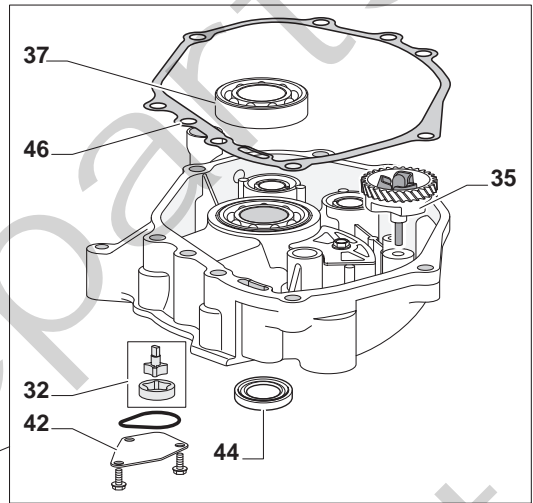

Utgåva Issue		Bildnr Picture No		GGP- MOTOR WM 12- 12,5 WM 14		GGP- ENGINE WM 12- 12,5 WM 14		Sida Page 432	
Pos. Fig.	Antal/Quantity			Art nr Part No	Benämning	Description	Sats Kit	Anmärkning Notes	
	WM 12 12,5	WM 14							
31	1	1		118550445/0	Vevhuslock kpl	Crankcase cover assy.....			
32	1	1		118550224/0	• Oljepump	• Oil pump			
33	1	1		118550226/0	Regulatorarm.....	Governor lever			
34	1	1		118550243/0	Kamaxel.....	Camshaft.....			
35	1	1		118550347/0	• Regulatordrev	• Speed governor.....			
36	1	1		118550232/0	Vevaxel	Crankshaft.....			
37	1	1		118550227/0	• Kullager	• Ball bearing			
38	1	1		118550233/0	Topplöck.....	Cylinder head			
39	1	1		118550206/0	Ventillock.....	Head cover			
40	1	1		118550242/0	Stötstångssats.....	Push rod set.....			
41	1			118550328/1	Kolv kpl.....	Piston assy			
41		1		118550329/1	Kolv kpl.....	Piston assy			
42	1	1		118550223/0	• Oljepumplock.....	• Oil pump cover.....			
43	1	1		118550231/0	Vevstake	Connecting rod			
44	2	2		118550443/0	• Tätningsring	• Oil seal			
45	1	1		118550446/0	Packning.....	Gasket			
46	1	1		118550355/1	• Packning- vevhus.....	• Crankcase gasket			
50	1	1		118550240/0	Insugn.ventil.....	Intake valve			
51	1	1		118550241/0	Utblåsn.ventil.....	Exhaust valve			
52	1	1		118550334/0	Vipparm	Valve arm			
53	1			118550438/0	Packningssats	Gasket set			
53		1		118550450/0	Packningssats	Gasket set			
54	1	1		118550220/0	Skyddsplåt.....	Shroud comp kit			
55	1			118550436/0	Kolvringssats.....	Piston ring set.....			
55		1		118550447/0	Kolvringssats.....	Piston ring set.....			
56	1			118550437/0	Packn.sats- topplöck.....	Gasket set- cyl.head			
56		1		118550449/0	Packn.sats- topplöck.....	Gasket set- cyl.head			
99	1			118550439/0	Motor kpl.....	Engine assy.....			
99		1		118550451/0	Motor kpl.....	Engine assy.....