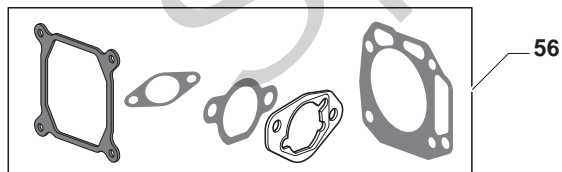

Utgåva Issue		Bildnr Picture No		GGP- MOTOR WM 12- 12,5 WM 14		GGP- ENGINE WM 12- 12,5 WM 14		Sida Page 432	
Pos. Fig.	Antal/Quantity			Art nr Part No	Benämning	Description	Sats Kit	Anmärkning Notes	
	WM 12 12,5	WM 14							
31	1	1		118550445/0	Vevhuslock kpl	Crankcase cover assy.....			
32	1	1		118550224/0	• Oljepump	• Oil pump			
33	1	1		118550226/0	Regulatorarm.....	Governor lever			
34	1	1		118550243/0	Kamaxel.....	Camshaft.....			
35	1	1		118550347/0	• Regulatordrev	• Speed governor.....			
36	1	1		118550232/0	Vevaxel	Crankshaft.....			
37	1	1		118550227/0	• Kullager	• Ball bearing			
38	1	1		118550233/0	Topplöck.....	Cylinder head			
39	1	1		118550206/0	Ventillock.....	Head cover			
40	1	1		118550242/0	Stötstångssats.....	Push rod set.....			
41	1			118550328/1	Kolv kpl.....	Piston assy			
41		1		118550329/1	Kolv kpl.....	Piston assy			
42	1	1		118550223/0	• Oljepumplock.....	• Oil pump cover.....			
43	1	1		118550231/0	Vevstake	Connecting rod			
44	2	2		118550443/0	• Tätningsring	• Oil seal			
45	1	1		118550446/0	Packning.....	Gasket			
46	1	1		118550355/1	• Packning- vevhus.....	• Crankcase gasket			
50	1	1		118550240/0	Insugn.ventil.....	Intake valve			
51	1	1		118550241/0	Utblåsn.ventil.....	Exhaust valve			
52	1	1		118550334/0	Vipparm	Valve arm			
53	1			118550438/0	Packningssats	Gasket set			
53		1		118550450/0	Packningssats	Gasket set			
54	1	1		118550220/0	Skyddsplåt.....	Shroud comp kit			
55	1			118550436/0	Kolvringssats.....	Piston ring set.....			
55		1		118550447/0	Kolvringssats.....	Piston ring set.....			
56	1			118550437/0	Packn.sats- topplöck.....	Gasket set- cyl.head			
56		1		118550449/0	Packn.sats- topplöck.....	Gasket set- cyl.head			
99	1			118550439/0	Motor kpl.....	Engine assy.....			
99		1		118550451/0	Motor kpl.....	Engine assy.....