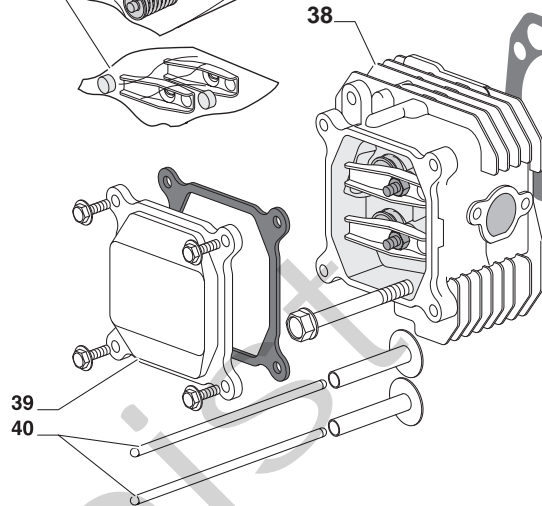

Utgåva Issue		Bildnr Picture No		GGP- MOTOR WM 12- 12,5 WM 14		GGP- ENGINE WM 12- 12,5 WM 14		Sida Page 432	
Pos. Fig.	Antal/Quantity			Art nr Part No	Benämning	Description	Sats Kit	Anmärkning Notes	
	WM 12 12,5	WM 14							
31	1	1		118550445/0	Vevhuslock kpl	Crankcase cover assy.....			
32	1	1		118550224/0	• Oljepump	• Oil pump			
33	1	1		118550226/0	Regulatorarm.....	Governor lever			
34	1	1		118550243/0	Kamaxel.....	Camshaft.....			
35	1	1		118550347/0	• Regulatordrev	• Speed governor.....			
36	1	1		118550232/0	Vevaxel	Crankshaft.....			
37	1	1		118550227/0	• Kullager	• Ball bearing			
38	1	1		118550233/0	Topplöck.....	Cylinder head			
39	1	1		118550206/0	Ventillock.....	Head cover			
40	1	1		118550242/0	Stötstångssats.....	Push rod set.....			
41	1			118550328/1	Kolv kpl.....	Piston assy			
41		1		118550329/1	Kolv kpl.....	Piston assy			
42	1	1		118550223/0	• Oljepumplock.....	• Oil pump cover.....			
43	1	1		118550231/0	Vevstake	Connecting rod			
44	2	2		118550443/0	• Tätningsring	• Oil seal			
45	1	1		118550446/0	Packning.....	Gasket			
46	1	1		118550355/1	• Packning- vevhus.....	• Crankcase gasket			
50	1	1		118550240/0	Insugn.ventil.....	Intake valve			
51	1	1		118550241/0	Utblåsn.ventil.....	Exhaust valve			
52	1	1		118550334/0	Vipparm	Valve arm			
53	1			118550438/0	Packningssats	Gasket set			
53		1		118550450/0	Packningssats	Gasket set			
54	1	1		118550220/0	Skyddsplåt.....	Shroud comp kit			
55	1			118550436/0	Kolvringssats.....	Piston ring set.....			
55		1		118550447/0	Kolvringssats.....	Piston ring set.....			
56	1			118550437/0	Packn.sats- topplöck.....	Gasket set- cyl.head			
56		1		118550449/0	Packn.sats- topplöck.....	Gasket set- cyl.head			
99	1			118550439/0	Motor kpl.....	Engine assy.....			
99		1		118550451/0	Motor kpl.....	Engine assy.....