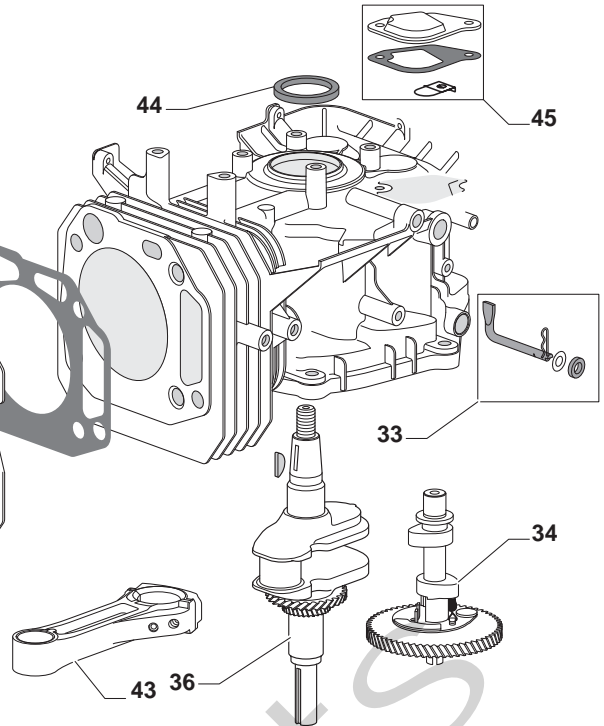

Utgåva Issue		Bildnr Picture No		GGP- MOTOR WM 12- 12,5 WM 14		GGP- ENGINE WM 12- 12,5 WM 14		Sida Page 432	
Pos. Fig.	Antal/Quantity			Art nr Part No	Benämning	Description	Sats Kit	Anmärkning Notes	
	WM 12 12,5	WM 14							
31	1	1		118550445/0	Vevhuslock kpl	Crankcase cover assy.....			
32	1	1		118550224/0	• Oljepump	• Oil pump			
33	1	1		118550226/0	Regulatorarm.....	Governor lever			
34	1	1		118550243/0	Kamaxel.....	Camshaft.....			
35	1	1		118550347/0	• Regulatordrev	• Speed governor.....			
36	1	1		118550232/0	Vevaxel	Crankshaft.....			
37	1	1		118550227/0	• Kullager	• Ball bearing			
38	1	1		118550233/0	Topplöck.....	Cylinder head			
39	1	1		118550206/0	Ventillock.....	Head cover			
40	1	1		118550242/0	Stötstångssats.....	Push rod set.....			
41	1			118550328/1	Kolv kpl.....	Piston assy			
41		1		118550329/1	Kolv kpl.....	Piston assy			
42	1	1		118550223/0	• Oljepumplock.....	• Oil pump cover.....			
43	1	1		118550231/0	Vevstake	Connecting rod			
44	2	2		118550443/0	• Tätningsring	• Oil seal			
45	1	1		118550446/0	Packning.....	Gasket			
46	1	1		118550355/1	• Packning- vevhus.....	• Crankcase gasket			
50	1	1		118550240/0	Insugn.ventil.....	Intake valve			
51	1	1		118550241/0	Utblåsn.ventil.....	Exhaust valve			
52	1	1		118550334/0	Vipparm	Valve arm			
53	1			118550438/0	Packningssats	Gasket set			
53		1		118550450/0	Packningssats	Gasket set			
54	1	1		118550220/0	Skyddsplåt.....	Shroud comp kit			
55	1			118550436/0	Kolvringssats.....	Piston ring set.....			
55		1		118550447/0	Kolvringssats.....	Piston ring set.....			
56	1			118550437/0	Packn.sats- topplöck.....	Gasket set- cyl.head			
56		1		118550449/0	Packn.sats- topplöck.....	Gasket set- cyl.head			
99	1			118550439/0	Motor kpl.....	Engine assy.....			
99		1		118550451/0	Motor kpl.....	Engine assy.....