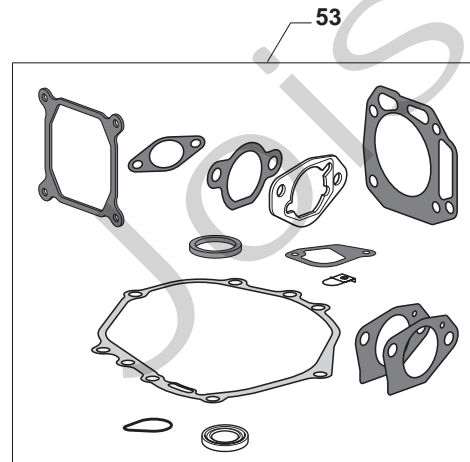

Utgåva Issue		Bildnr Picture No		GGP- MOTOR WM 12- 12,5 WM 14		GGP- ENGINE WM 12- 12,5 WM 14		Sida Page 432	
Pos. Fig.	Antal/Quantity			Art nr Part No	Benämning	Description	Sats Kit	Anmärkning Notes	
	WM 12 12,5	WM 14							
31	1	1		118550445/0	Vevhuslock kpl	Crankcase cover assy.....			
32	1	1		118550224/0	• Oljepump	• Oil pump			
33	1	1		118550226/0	Regulatorarm.....	Governor lever			
34	1	1		118550243/0	Kamaxel.....	Camshaft.....			
35	1	1		118550347/0	• Regulatordrev	• Speed governor.....			
36	1	1		118550232/0	Vevaxel	Crankshaft.....			
37	1	1		118550227/0	• Kullager	• Ball bearing			
38	1	1		118550233/0	Topplöck.....	Cylinder head			
39	1	1		118550206/0	Ventillock.....	Head cover			
40	1	1		118550242/0	Stötstångssats.....	Push rod set.....			
41	1			118550328/1	Kolv kpl.....	Piston assy			
41		1		118550329/1	Kolv kpl.....	Piston assy			
42	1	1		118550223/0	• Oljepumplock.....	• Oil pump cover.....			
43	1	1		118550231/0	Vevstake	Connecting rod			
44	2	2		118550443/0	• Tätningsring	• Oil seal			
45	1	1		118550446/0	Packning.....	Gasket			
46	1	1		118550355/1	• Packning- vevhus.....	• Crankcase gasket			
50	1	1		118550240/0	Insugn.ventil.....	Intake valve			
51	1	1		118550241/0	Utblåsn.ventil.....	Exhaust valve			
52	1	1		118550334/0	Vipparm	Valve arm			
53	1			118550438/0	Packningssats	Gasket set			
53		1		118550450/0	Packningssats	Gasket set			
54	1	1		118550220/0	Skyddsplåt.....	Shroud comp kit			
55	1			118550436/0	Kolvringssats.....	Piston ring set.....			
55		1		118550447/0	Kolvringssats.....	Piston ring set.....			
56	1			118550437/0	Packn.sats- topplöck.....	Gasket set- cyl.head			
56		1		118550449/0	Packn.sats- topplöck.....	Gasket set- cyl.head			
99	1			118550439/0	Motor kpl.....	Engine assy.....			
99		1		118550451/0	Motor kpl.....	Engine assy.....