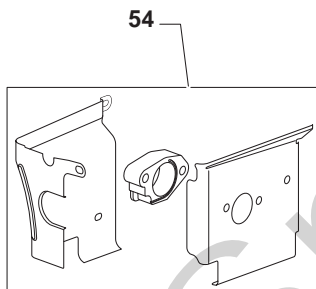

Utgåva Issue		Bildnr Picture No		GGP- MOTOR WM 12- 12,5 WM 14		GGP- ENGINE WM 12- 12,5 WM 14		Sida Page 432	
Pos. Fig.	Antal/Quantity			Art nr Part No	Benämning	Description	Sats Kit	Anmärkning Notes	
	WM 12 12,5	WM 14							
31	1	1		118550445/0	Vevhuslock kpl	Crankcase cover assy.....			
32	1	1		118550224/0	• Oljepump	• Oil pump			
33	1	1		118550226/0	Regulatorarm.....	Governor lever			
34	1	1		118550243/0	Kamaxel.....	Camshaft.....			
35	1	1		118550347/0	• Regulatordrev	• Speed governor.....			
36	1	1		118550232/0	Vevaxel	Crankshaft.....			
37	1	1		118550227/0	• Kullager	• Ball bearing			
38	1	1		118550233/0	Topplöck.....	Cylinder head			
39	1	1		118550206/0	Ventillock.....	Head cover			
40	1	1		118550242/0	Stötstångssats.....	Push rod set.....			
41	1			118550328/1	Kolv kpl.....	Piston assy			
41		1		118550329/1	Kolv kpl.....	Piston assy			
42	1	1		118550223/0	• Oljepumplock.....	• Oil pump cover.....			
43	1	1		118550231/0	Vevstake	Connecting rod			
44	2	2		118550443/0	• Tätningsring	• Oil seal			
45	1	1		118550446/0	Packning.....	Gasket			
46	1	1		118550355/1	• Packning- vevhus.....	• Crankcase gasket			
50	1	1		118550240/0	Insugn.ventil.....	Intake valve			
51	1	1		118550241/0	Utblåsn.ventil.....	Exhaust valve			
52	1	1		118550334/0	Vipparm	Valve arm			
53	1			118550438/0	Packningssats	Gasket set			
53		1		118550450/0	Packningssats	Gasket set			
54	1	1		118550220/0	Skyddsplåt.....	Shroud comp kit			
55	1			118550436/0	Kolvringssats.....	Piston ring set.....			
55		1		118550447/0	Kolvringssats.....	Piston ring set.....			
56	1			118550437/0	Packn.sats- topplöck.....	Gasket set- cyl.head			
56		1		118550449/0	Packn.sats- topplöck.....	Gasket set- cyl.head			
99	1			118550439/0	Motor kpl.....	Engine assy.....			
99		1		118550451/0	Motor kpl.....	Engine assy.....