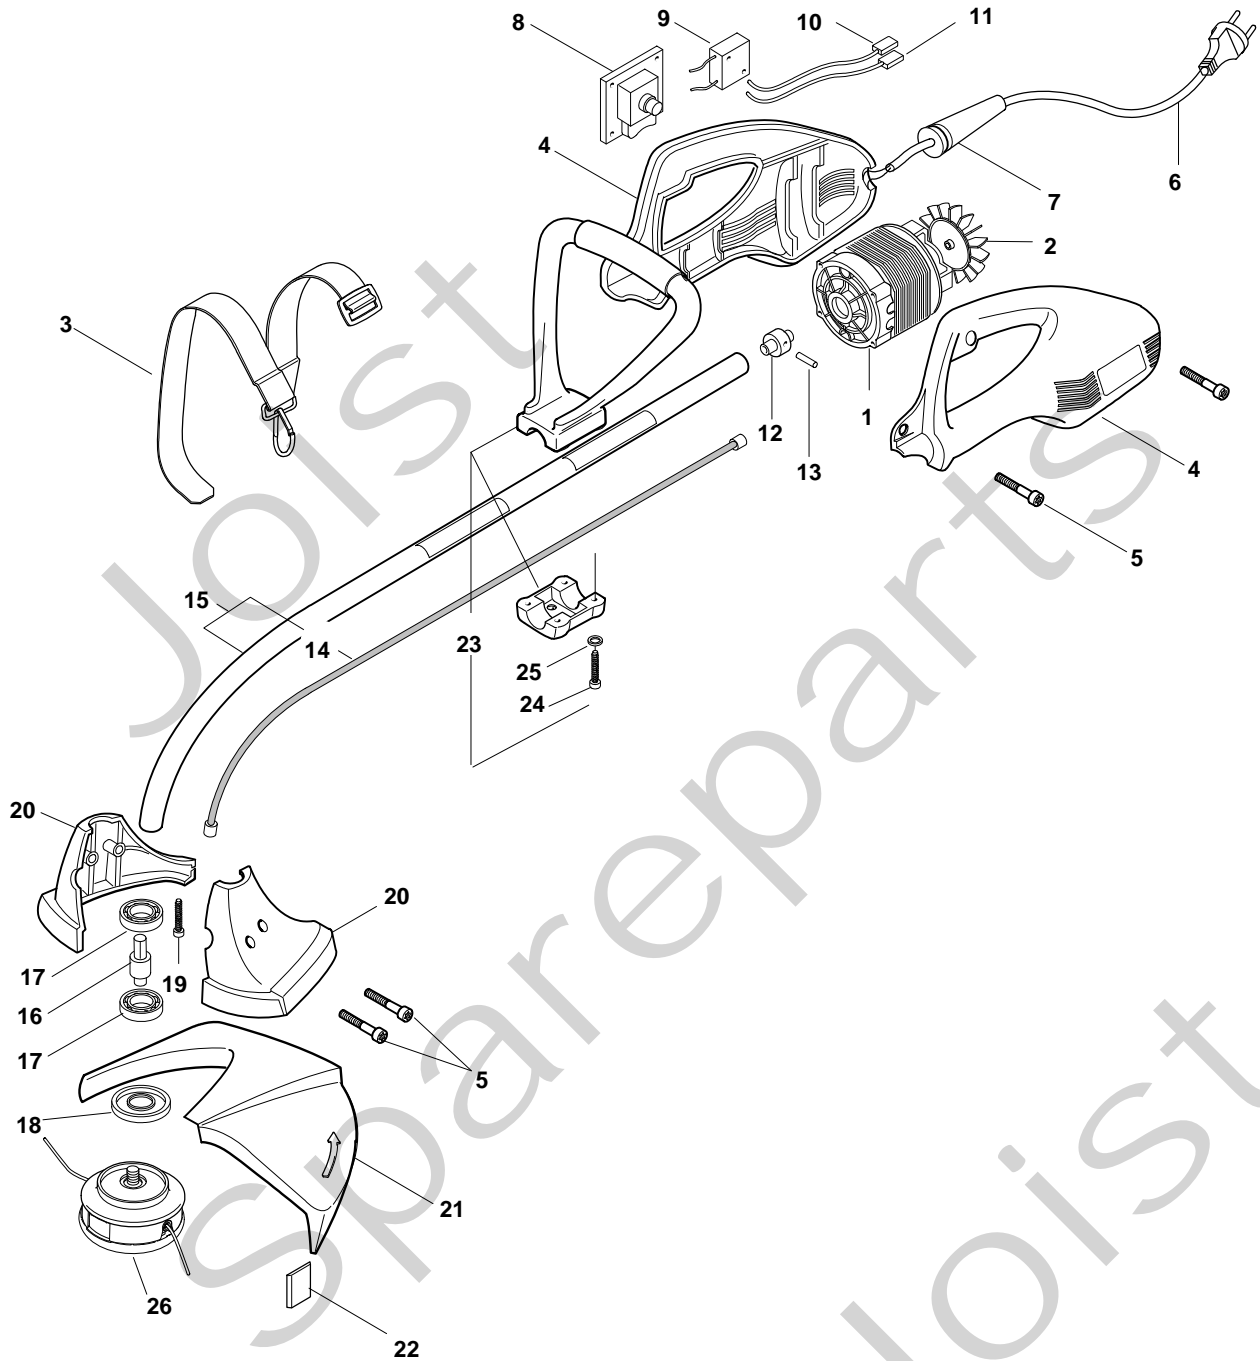

Genuine Spare Parts

ST 1100

ST 1100

Pos. Fig.	Antal Quantity	Art No Part No	Benämning	Description	Anmärkning Notes
1	1	8253840	Motor kpl	Motor Assembly	
2	1	4564000	Fläkt	Impeller	
3	1	4253420	Bärrem	Brace	
4	1	8563210	Handtag, vä+hö, gul	Semi-Handgrips Yellow	
5	18	2123210	Skruv	Screw	
6	1	3211290	Kabel	Feed Line With Plug	
6	1	3211440	Anslutningskabel	Power Cord Assy	CH - BRA
6	1	3211540	Anslutningskabel	Power Cord Assy	ARG
7	1	3744767	Kabelskydd	Feed Fairlead	
8	1	3211200	Brytare	Switch	
9	1	3211210	Kondensator	Condenser	
10	1	3211300	Jordkabel	Motor-Switch Cable,Long	
10A	1	3211301	Jordkabel	Motor-Switch Cable,Long	
11	1	3211310	Jordkabel	Motor-Switch Cable Short	
11A	1	3211311	Jordkabel	Motor-Switch Cable Short	
12	1	3750200	Axelkoppling	Flexible Transm. Shaft Joint	
13	1	3314170	Stift	Elastic Plug	
14	1	4253830/1	Flexaxel	Flexible Shaft	
15	1	4252180/1	Drivaxelrör kpl	Assy Transm. Tube+Flex	
16	1	3643020	Axel-skärhuvud	Head Shaft	
17	2	3112280	Kullager	Bearing	
18	1	3614630	Övre ringmutter	Upper Ring Nut	
19	1	2123100	Skruv	Screw	
20	1	8563240	Kípa, vä+hö	Head Half-Casing Set	
21	1	4563231/1	Skyddskípa	Safety Cover Ass.Y	
22	1	3614640	Kniv	Line Cutter	
23	1	8250360	Handtag-främre kpl	Front Handgrip Ass.	
24	4	2123110	Skruv	Screw	
25	8	2312090	Bricka	Washer	
26	1	23155002/1	Skärhuvud kpl	2 Hedges Nylon Head	