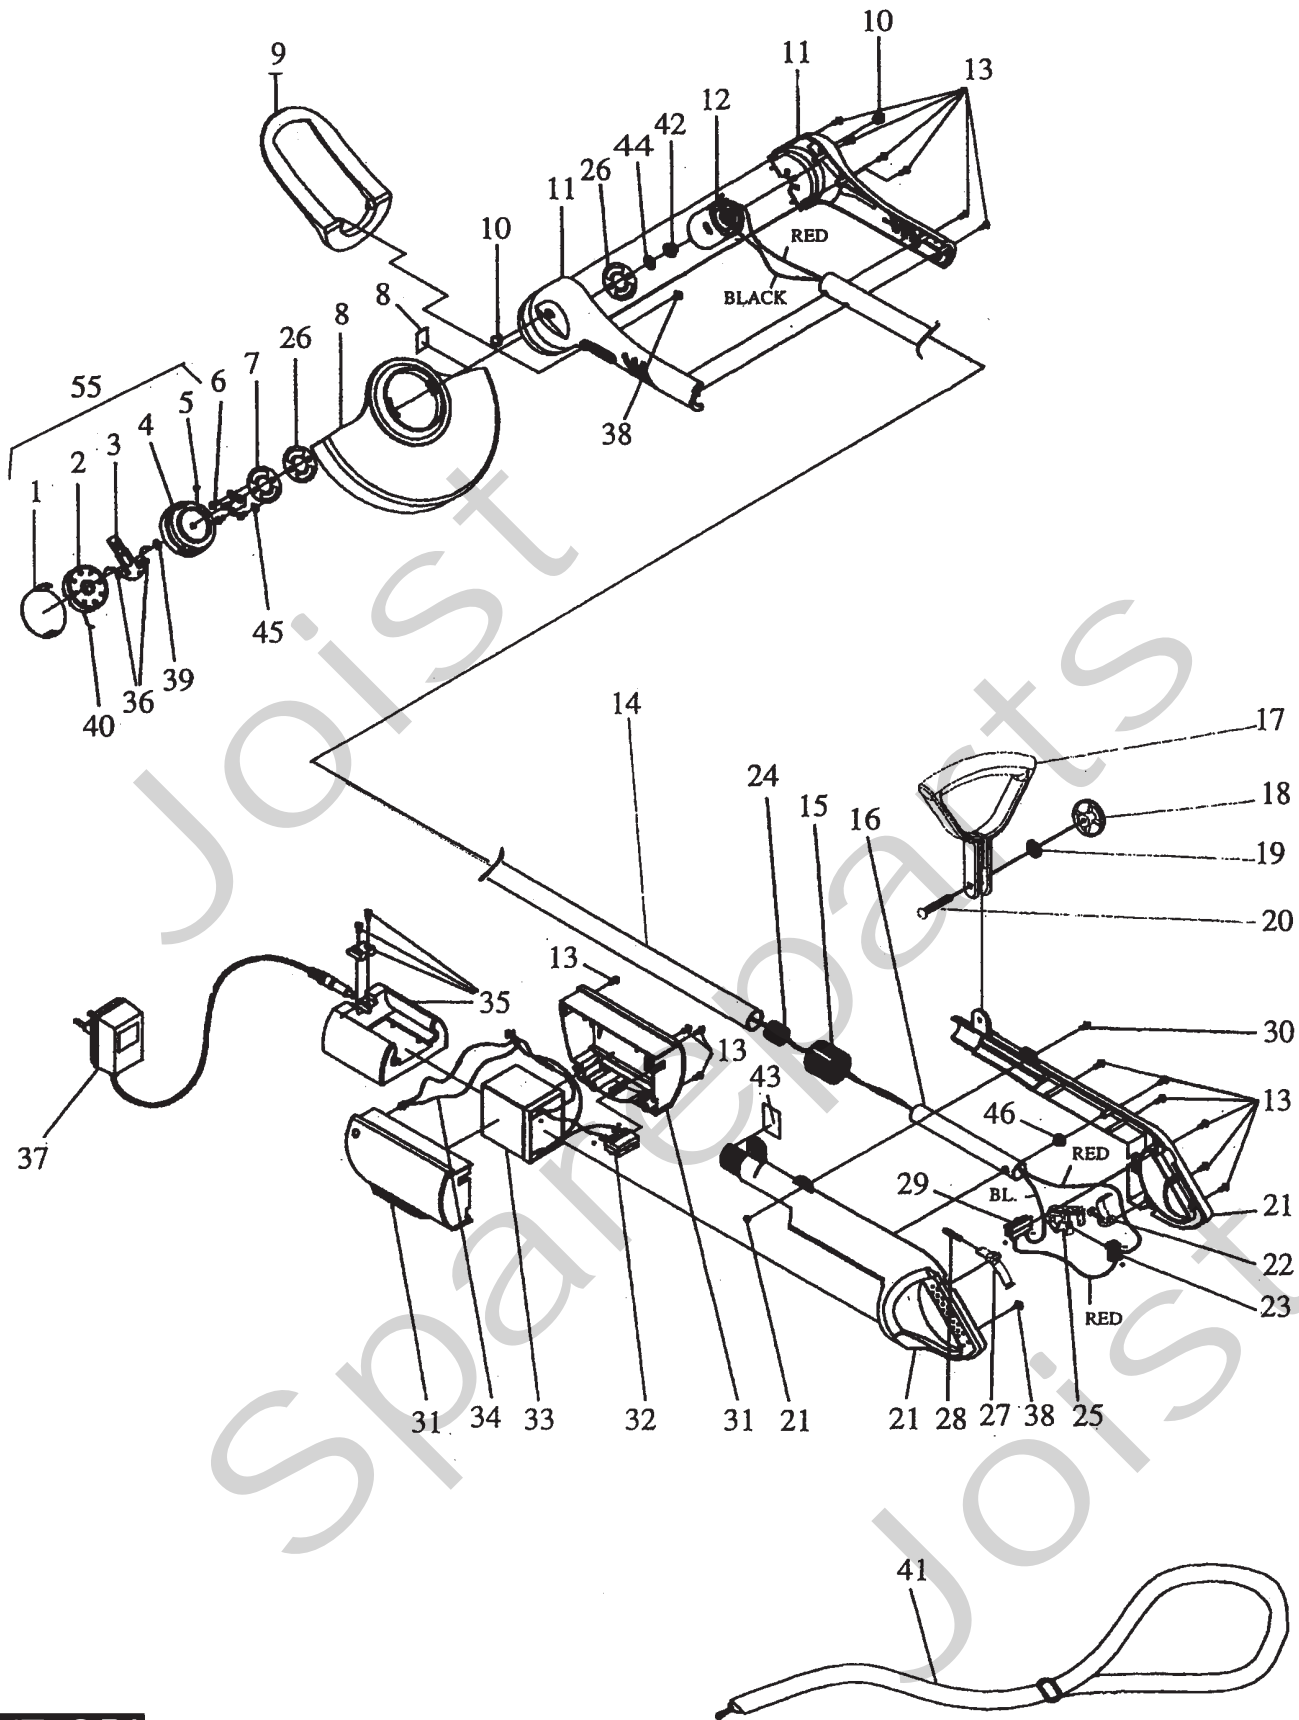

Genuine Spare Parts

Joist
Spareparts
Joist

Utgåva Issue		Bildnr Picture No		ST 1200 BATTERITRIMMER		ST 1200 BATTERY TRIMMER		Sida Page	
2008- 12		975B						282	
Pos. Fig.	Antal/Quantity				Art nr Part No	Benämning	Description	Sats Kit	Anmärkning Notes
	1200 -13								
1	1				1117-2153-01	• Spollock.....	• Spool cover.....		
2	1				1911-9024-01	• Spole m.tråd.....	• Spool w.line.....		
3	1				1117-2160-01	• Matarknapp.....	• Feeding driver.....		
4	1				1117-2209-01	• Spolhållare.....	• Spool base.....		
5	1				1117-2177-01	• Hylsa.....	• Grommet.....		
6	4				1117-2178-01	Skruv.....	Screw.....		
7	1				1117-2157-01	Motorfäste.....	Motor mounting plate.....		
8	1				1117-2155-01	Skyddskåpa kpl.....	String protector assy.....		
9	1				1117-2158-01	Hållare.....	Edge cutting retainer.....		
10	2				1117-2161-01	Stoppknapp.....	Retainer stop.....		
11	1				1117-2201-01	Motorhus kpl.....	Motor housing assy.....		
12	1				1117-2164-01	Motor.....	Motor.....		
13	16				1117-2181-01	Skruv.....	Screw.....		
14	1				1117-2189-01	Rör.....	Steel tube.....		
15	1				1117-2211-01	Hylsa.....	Sleeve.....		
16	1				1117-2188-01	Rör.....	Steel tube.....		
17	1				1117-2185-01	Handtag.....	Handle.....		
18	1				1117-2191-01	Låsratt.....	Knob.....		
19	1				1117-2183-01	Bricka.....	Washer.....		
20	1				1117-2179-01	Skruv.....	Screw.....		
21	1				1117-2202-01	Handtag kpl.....	Holder body assy.....		
22	1				1117-2156-01	Spärrknapp.....	Release button.....		
23	1				1117-2166-01	Brytare.....	Switch.....		
24	1				1117-2168-01	Kablage- motor.....	Motor cord set.....		
25	1				1117-2194-01	Avtryckare.....	Trigger.....		
26	2				1117-2171-01	Isolerbricka.....	Motor insulation fin.....		
27	1				1117-2159-01	Startspärr.....	Security.....		
28	1				1117-2187-01	Fjäder.....	Spring.....		
29	1				1117-2170-01	Anslutning.....	Plug set.....		
30	1				1117-2195-01	Skruv.....	Screw.....		
31	1				1117-2200-01	• Batterihus kpl.....	• Battery housing assy.....		
32	1				1117-2165-01	• Anslutningskontakt.....	• Receptable set.....		
33	1				1117-2162-01	• Batteri.....	• Battery.....	12 Volt - 7 Ah	
34	1				1117-2169-01	• Batterikablage.....	• Battery cord set.....		
35	1				1117-2173-01	Väggfäste kpl.....	Charging stand assy.....		
36	2				1117-2184-01	Fjäder.....	Metal spring.....		
37	1				9400-0279-01	Laddningsaggregat.....	Charger.....		
38	2				1117-2212-01	Skruv.....	Screw.....		
39	1				1117-2176-01	• Mutter.....	• Nut.....		
40	1				1911-9006-04	Skärtråd (1.6 mm).....	Cutting line (1.6 mm).....	0.45 kg (200 m)	
40	1				1911-9006-08	• Skärtråd (1.6 mm).....	• Cutting line (1.6 mm).....	15 m	
41	1				1117-2213-01	Bärrem.....	Strap.....		
42	1				1117-2196-01	Kopparmutter.....	Copper nut.....		
43	1				1117-2197-01	Kudde.....	Pad.....		
44	1				1117-2198-01	Fläns.....	Fin.....		
45	4				1117-2199-01	Bricka.....	Washer.....		
46	1				1117-2203-01	Plastmutter.....	Plastic nut.....		
55	1				1911-9025-01	Skärhuvud kpl.....	Cutter head assy.....	Inkl. pos 1-5, 39-40	
99	1				1911-9026-01	Batteripack kpl.....	Battery pack assy.....	Inkl. pos 31 - 34	