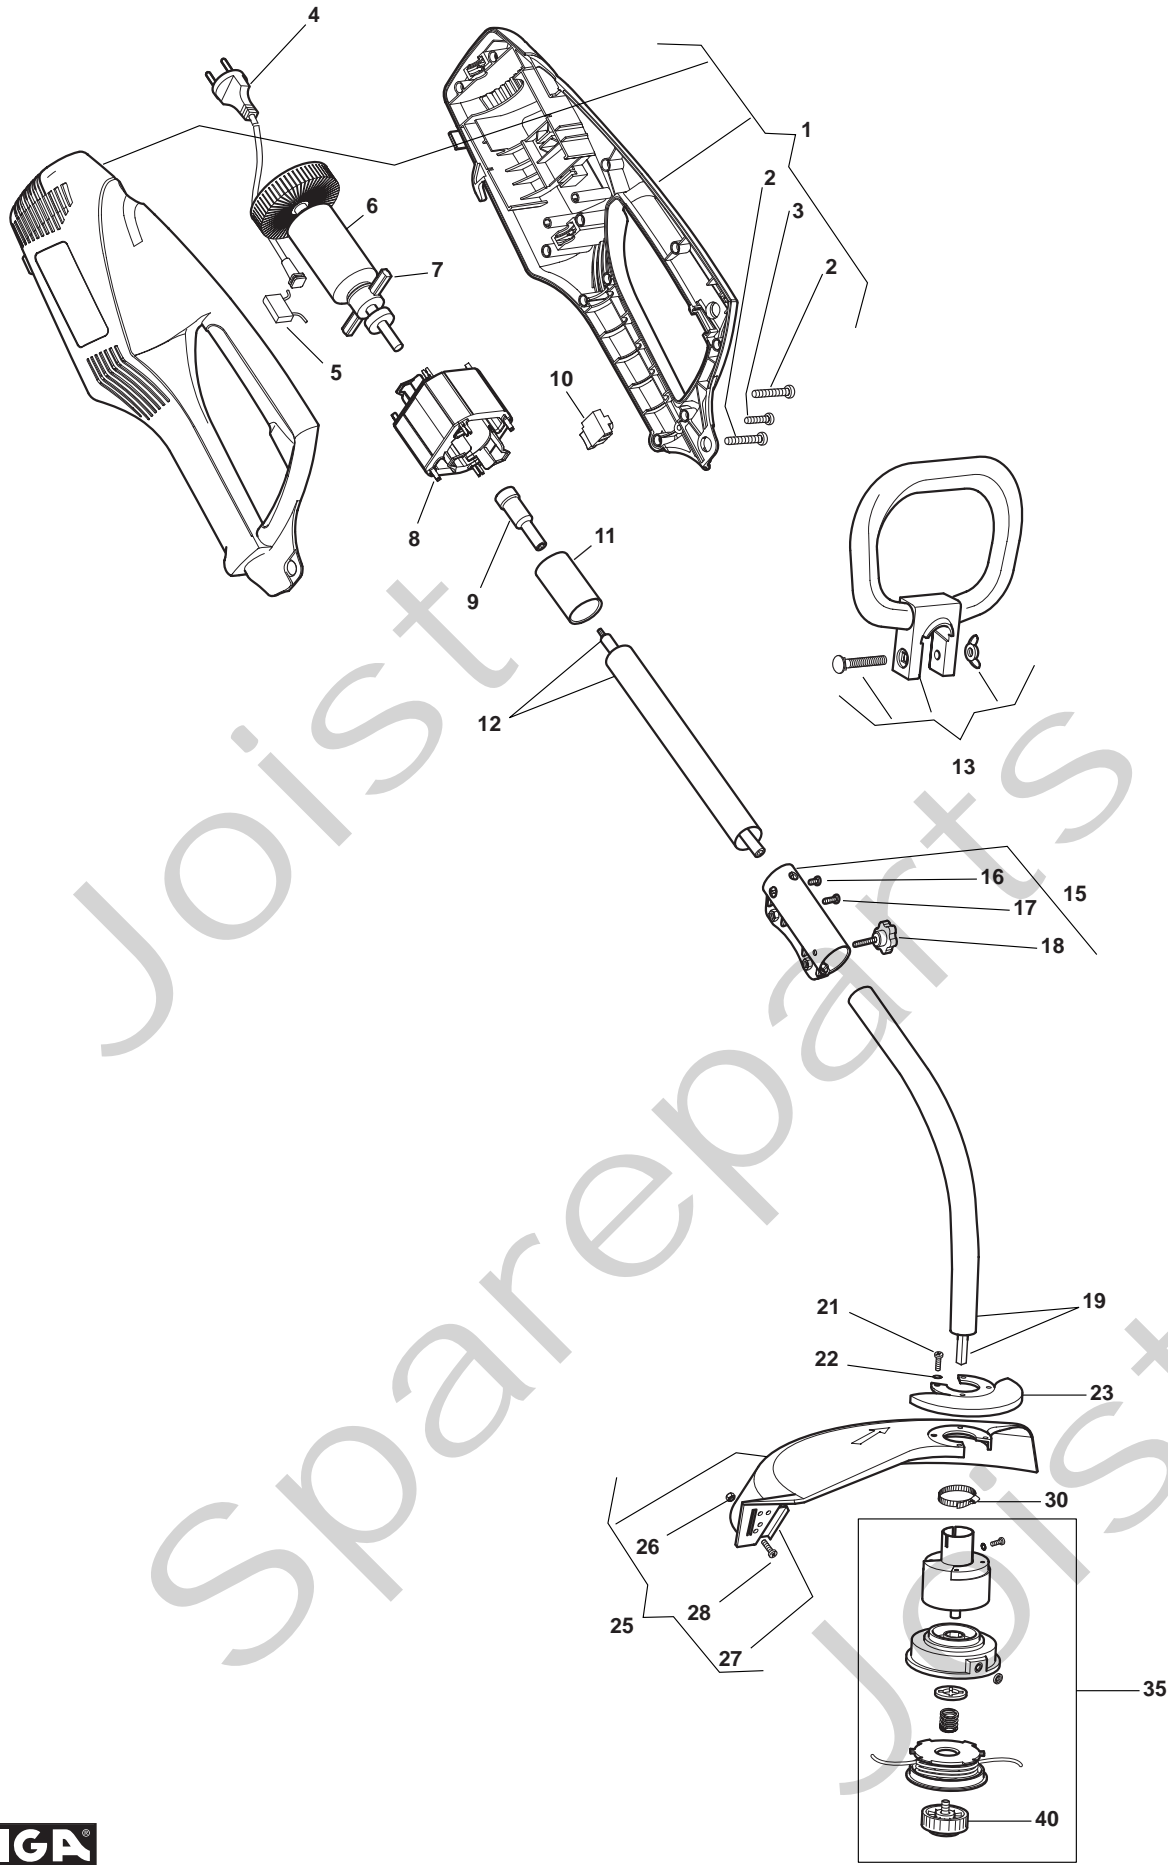

# Genuine Spare Parts

---

Spareparts  
Joist

Utgåva Issue 2007- 12		Bildnr Picture No 2144A		ST 900J ELTRIMMER		ST 900J EL. TRIMMER		Sida Page 246	
Pos. Fig.	Antal/Quantity				Art nr Part No	Benämning	Description	Sats Kit	Anmärkning Notes
	1165 -12								
1	1				6985072	Handtag, vän+hö .....	Handgrip, LH+RH.....		Inkl. pos 2 - 3
2	11				6985034	• Skruv .....	• Screw .....		
3	1				6985051	• Skruv .....	• Screw .....		
4	1				6985065	Anslutn.kabel m.kont.....	Conn.cable w.plug.....		
5	1				6985033	Kondensator .....	Capacitor.....		
6	1				6985066	Rotor .....	Armature.....		
7	2				6985074	Borste .....	Brush .....		
8	1				6985075	Stator.....	Stator .....		
9	1				6985070	Axelanslutning .....	Shaft connector.....		
10	1				6985071	Brytare.....	Switch .....		
11	1				6985064	Distans .....	Spacer .....		
12	1				6985080	Transm.rör + flexaxel.....	Transm.tube+flex shaf.....		
13	1				6985092	Handtag- främre.....	Handgrip- front.....		
15	1				6985093	Rörkoppling.....	Joint .....		Inkl. pos 16 - 18
16	1				6985060	• Skruv .....	• Screw .....		
17	1				6985061	• Skruv .....	• Screw .....		
18	1				6985059	• Lås ratt .....	• Knob .....		
19	1				6985079	Transm.rör + flexaxel.....	Transm.tube+flex shaf.....		
21	3				6985063	Skruv .....	Screw .....		
22	3				6985058	Bricka .....	Washer.....		
23	1				6985052	Krage .....	Collar .....		
25	1				6985090	Skyddsskäpa .....	Safety cover .....		Inkl. pos 26 - 28
26	2				6985038	• Mutter.....	• Nut .....		
27	1				6985054	• Kniv .....	• Line cutter.....		
28	2				6985036	• Skruv .....	• Screw .....		
30	1				6985089	Klämma .....	Clamp.....		
35	1				6985095	Skärhuvud kpl.....	Cutting head assy.....		Inkl. pos 40
40	1				6985085	• Lås ratt .....	• Knob .....		
98	1				9959905	Skyddsglasögon .....	Protective goggles .....		Tillbehör/accessory 0.45 kg (90 m) 15 m
99	1				1911- 9008- 04	Skärtråd (2.4 mm).....	Cutting line (2.4 mm).....		
99	1				1911- 9008- 08	Skärtråd (2.4 mm).....	Cutting line (2.4 mm).....		