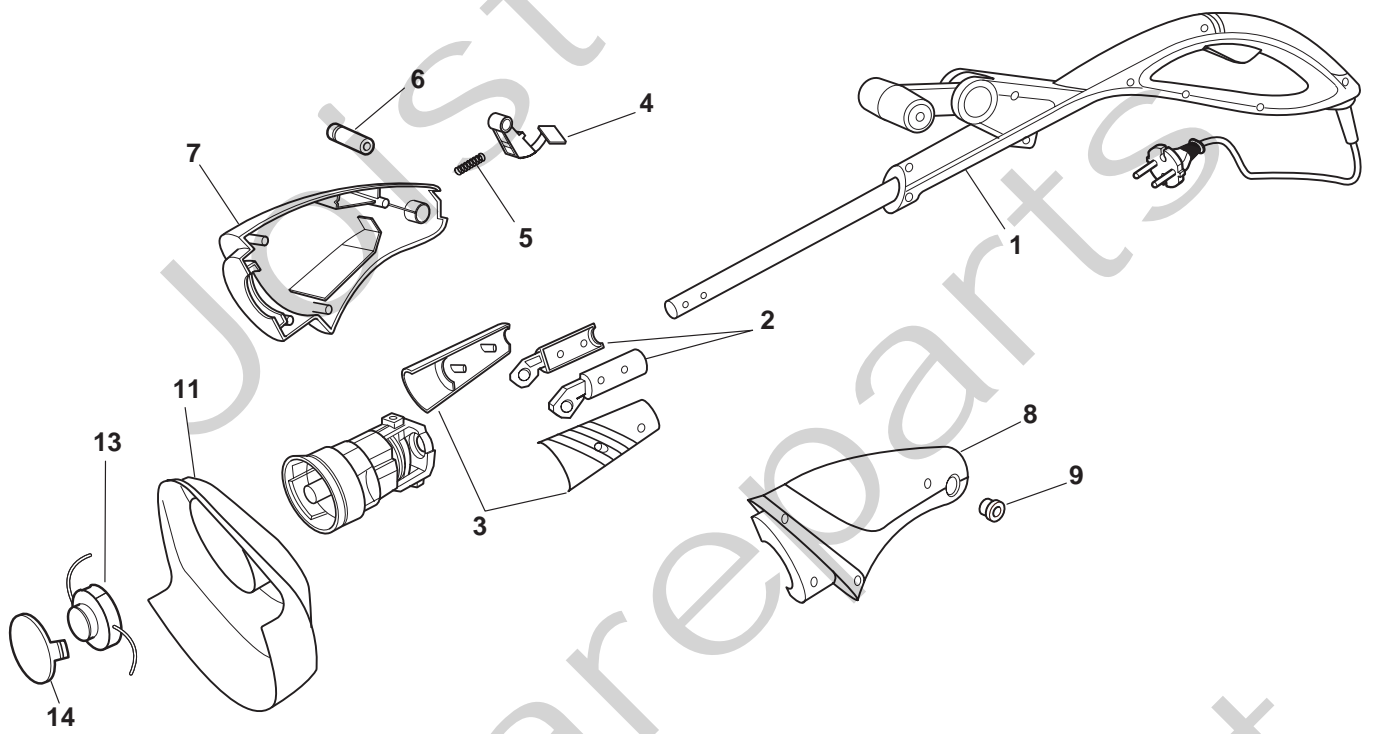

Genuine Spare Parts

Spareparts
Joist

Utgåva Issue		Bildnr Picture No		ST 500 ELTRIMMER		ST 500 EL. TRIMMER		Sida Page	
2007- 12		1955A						242	
Pos. Fig.	Antal/Quantity				Art nr Part No	Benämning	Description	Sats Kit	Anmärkning Notes
	1124 -11								
1	1				1911-1614-01 Handtag kpl	Handle assy.....			
2	1				1911-1611-01 Led, vän+hö.....	Joint, LH+RH			
3	1				1911-1610-01 Ledkåpa, vän+hö	Joint cover, LH+RH			
4	1				1911-1609-01 Arm	Lever			
5	1				1911-1608-01 Fjäder.....	Spring			
6	1				1911-1607-01 Länkbult.....	Pivot pin.....			
7	1				1911-1606-01 Motorhus- hö	Motor housing- RH			
8	1				1911-1612-01 Motorhus- vän	Motor housing- LH.....			
9	1				1911-1613-01 Lock.....	Cap.....			
11	1				1911-1604-01 Skyddskåpa	Protection cover.....			
11A	2				1911-0820-01 Skruv	Screw			För d.o, ej ill.
13	1				1911-9021-01 Spole med tråd	Spool with line			
14	1				1911-1045-01 Spollock.....	Spool cover			
99	1				9959905 Skyddsglasögon	Protective goggles			Tillbehör/accessory