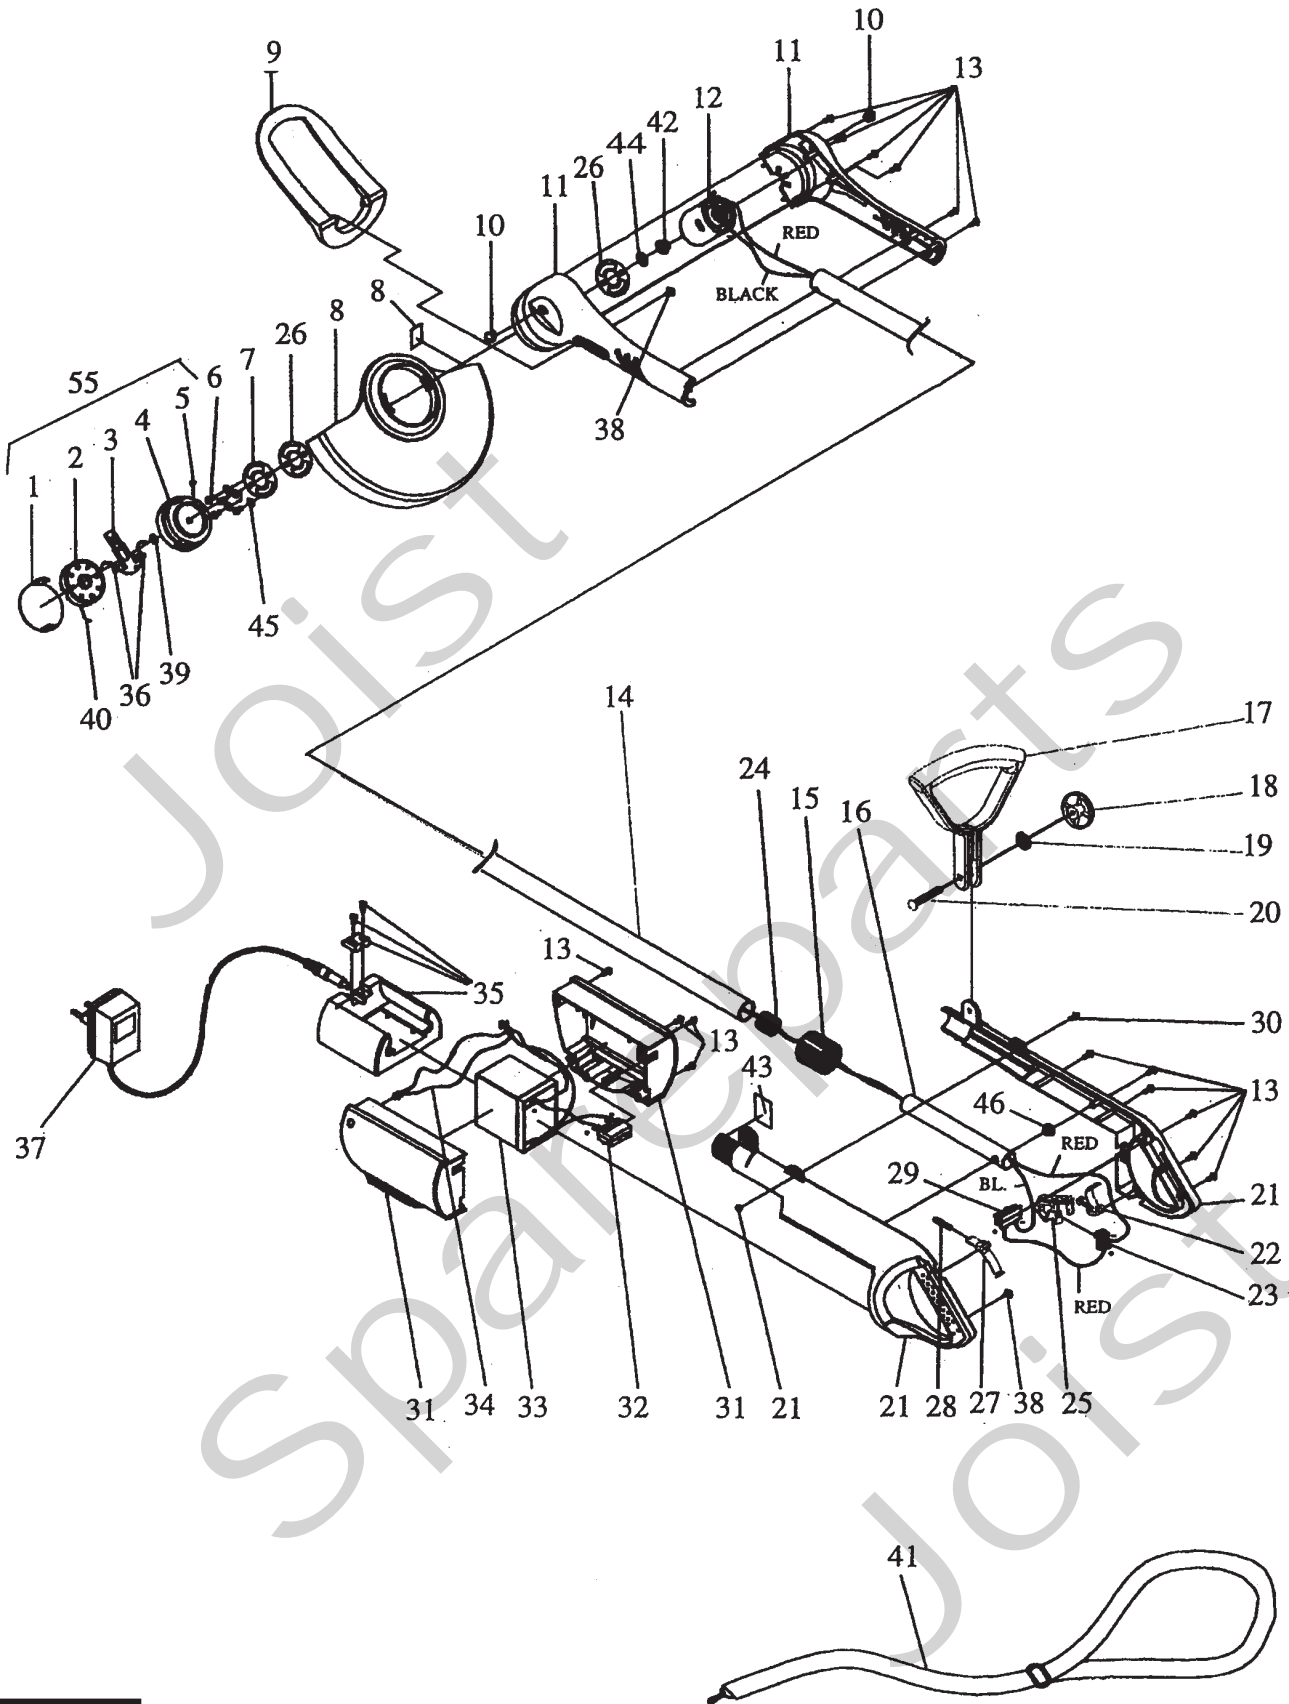

# Genuine Spare Parts

---

Spareparts  
Joist

Utgåva Issue		Bildnr Picture No		ST 1200 BATTERITRIMMER	ST 1200 BATTERY TRIMMER	Sida Page		
2007- 12		975B				252		
Pos. Fig.	Antal/Quantity			Art nr Part No	Benämning	Description	Sats Kit	Anmärkning Notes
	1200							
1	1			1117-2153-01	• Spollock.....	• Spool cover.....		
2	1			1911-9024-01	• Spole m.tråd.....	• Spool w.line.....		
3	1			1117-2160-01	• Matarknapp.....	• Feeding driver.....		
4	1			1117-2209-01	• Spolhållare.....	• Spool base.....		
5	1			1117-2177-01	• Hylsa.....	• Grommet.....		
6	4			1117-2178-01	Skruv.....	Screw.....		
7	1			1117-2157-01	Motorfäste.....	Motor mounting plate.....		
8	1			1117-2155-01	Skyddskåpa kpl.....	String protector assy.....		
9	1			1117-2158-01	Hållare.....	Edge cutting retainer.....		
10	2			1117-2161-01	Stoppknapp.....	Retainer stop.....		
11	1			1117-2201-01	Motorhus kpl.....	Motor housing assy.....		
12	1			1117-2164-01	Motor.....	Motor.....		
13	16			1117-2181-01	Skruv.....	Screw.....		
14	1			1117-2189-01	Rör.....	Steel tube.....		
15	1			1117-2211-01	Hylsa.....	Sleeve.....		
16	1			1117-2188-01	Rör.....	Steel tube.....		
17	1			1117-2185-01	Handtag.....	Handle.....		
18	1			1117-2191-01	Låsrott.....	Knob.....		
19	1			1117-2183-01	Bricka.....	Washer.....		
20	1			1117-2179-01	Skruv.....	Screw.....		
21	1			1117-2202-01	Handtag kpl.....	Holder body assy.....		
22	1			1117-2156-01	Spärrknapp.....	Release button.....		
23	1			1117-2166-01	Brytare.....	Switch.....		
24	1			1117-2168-01	Kablage- motor.....	Motor cord set.....		
25	1			1117-2194-01	Avtryckare.....	Trigger.....		
26	2			1117-2171-01	Isolerbricka.....	Motor insulation fin.....		
27	1			1117-2159-01	Startspärr.....	Security.....		
28	1			1117-2187-01	Fjäder.....	Spring.....		
29	1			1117-2170-01	Anslutning.....	Plug set.....		
30	1			1117-2195-01	Skruv.....	Screw.....		
31	1			1117-2200-01	• Batterihus kpl.....	• Battery housing assy.....		
32	1			1117-2165-01	• Anslutningskontakt.....	• Receptable set.....		
33	1			1117-2162-01	• Batteri.....	• Battery.....	12 Volt - 7 Ah	
34	1			1117-2169-01	• Batterikablage.....	• Battery cord set.....		
35	1			1117-2173-01	Väggfäste kpl.....	Charging stand assy.....		
36	2			1117-2184-01	Fjäder.....	Metal spring.....		
37	1			9400-0279-01	Laddningsaggregat.....	Charger.....		
38	2			1117-2212-01	Skruv.....	Screw.....		
39	1			1117-2176-01	• Mutter.....	• Nut.....		
40	1			1911-9006-04	Skärtråd (1.6 mm).....	Cutting line (1.6 mm).....	0.45 kg (200 m)	
40	1			1911-9006-08	• Skärtråd (1.6 mm).....	• Cutting line (1.6 mm).....	15 m	
41	1			1117-2213-01	Bärrem.....	Strap.....		
42	1			1117-2196-01	Kopparmutter.....	Copper nut.....		
43	1			1117-2197-01	Kudde.....	Pad.....		
44	1			1117-2198-01	Fläns.....	Fin.....		
45	4			1117-2199-01	Bricka.....	Washer.....		
46	1			1117-2203-01	Plastmutter.....	Plastic nut.....		
55	1			1911-9025-01	Skärhuvud kpl.....	Cutter head assy.....	Inkl. pos 1-5, 39-40	
99	1			1911-9026-01	Batteripack kpl.....	Battery pack assy.....	Inkl. pos 31 - 34	