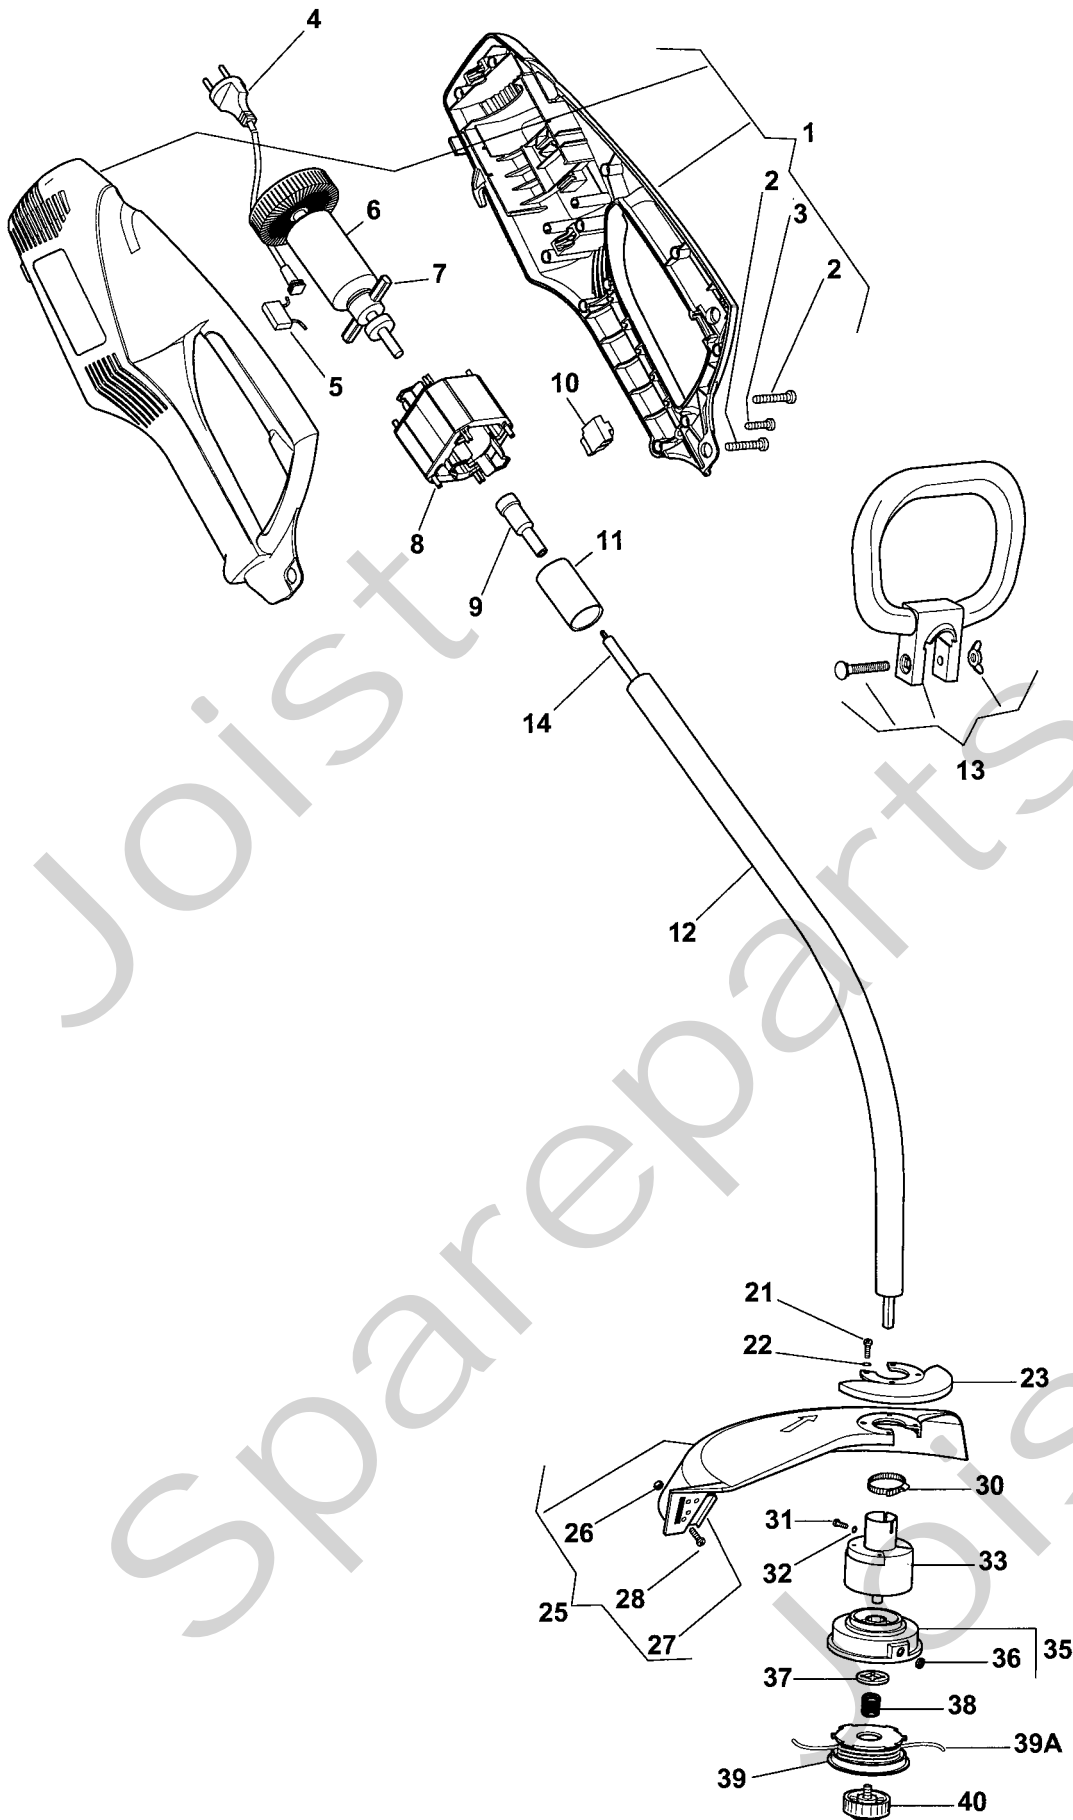

Genuine Spare Parts

Spareparts
Joist

Utgåva Issue		Bildnr Picture No		ST 750 ELTRIMMER	ST 750 EL. TRIMMER	Sida Page		
2006-12		2143				244		
Pos. Fig.	Antal/Quantity			Art nr Part No	Benämning	Description	Sats Kit	Anmärkning Notes
	1161 -11							
X	1	1		6985072	Handtag, vä+hö	Handgrip, LH+RH.....		Inkl. pos 2 - 3
X	2	11		6985034	• Skruv	• Screw		
X	3	1		6985051	• Skruv	• Screw		
X	4	1		6985065	Anslutn.kabel m.kont.	Conn.cable w.plug.....		
X	5	1		6985033	Kondensator	Capacitor.....		
X	6	1		6985068	Rotor	Armature.....		
X	7	2		6985074	Borste	Brush		
X	8	1		6985077	Stator	Stator		
X	9	1		6985069	Axelanslutning	Shaft connector.....		
X	10	1		6985071	Brytare	Switch		
X	11	1		6985064	Distans	Spacer		
X	12	1		6985078	Transmissionsrör	Transmission tube.....		
X	13	1		6985092	Handtag- främre	Handgrip- front.....		
X	14	1		6985082	Transmissionsaxel	Transmission shaft.....		
X	21	4		6985063	Skruv	Screw		
X	22	4		6985058	Bricka	Washer		
X	23	1		6985052	Krage	Collar		
X	25	1		6985090	Skyddskåpa	Safety cover		Inkl. pos 26 - 28
X	26	2		6985038	• Mutter	• Nut		
X	27	1		6985054	• Kniv	• Line cutter		
X	28	2		6985036	• Skruv	• Screw		
X	30	1		6985089	Klämma	Clamp		
X	31	1		6985035	Skruv	Screw		
X	32	1		6985039	Bricka	Washer		
X	33	1		6985088	Spindel	Spindle		
X	35	1		6985087	Skärhuvud- överdel	Spool cover		Inkl. pos 36
X	36	2		6985031	• Linhylsa	• Line bushing		
X	37	1		6985057	Låsring	Snap ring		
X	38	1		6985040	Fjäder	Spring		
X	39	1		6985083	Spole m.tråd	Spool w.line		
X	39A	1		1911- 9008- 04	Skärtråd (2.4 mm)	Cutting line (2.4 mm).....		0.45 kg (90 m) 15 m
X	39A	1		1911- 9008- 08	Skärtråd (2.4 mm)	Cutting line (2.4 mm).....		
X	40	1		6985085	Lås ratt	Knob		
X	99	1		1911- 3212- 01	Skyddsglasögon	Protective goggles		Tillbehör/accessory