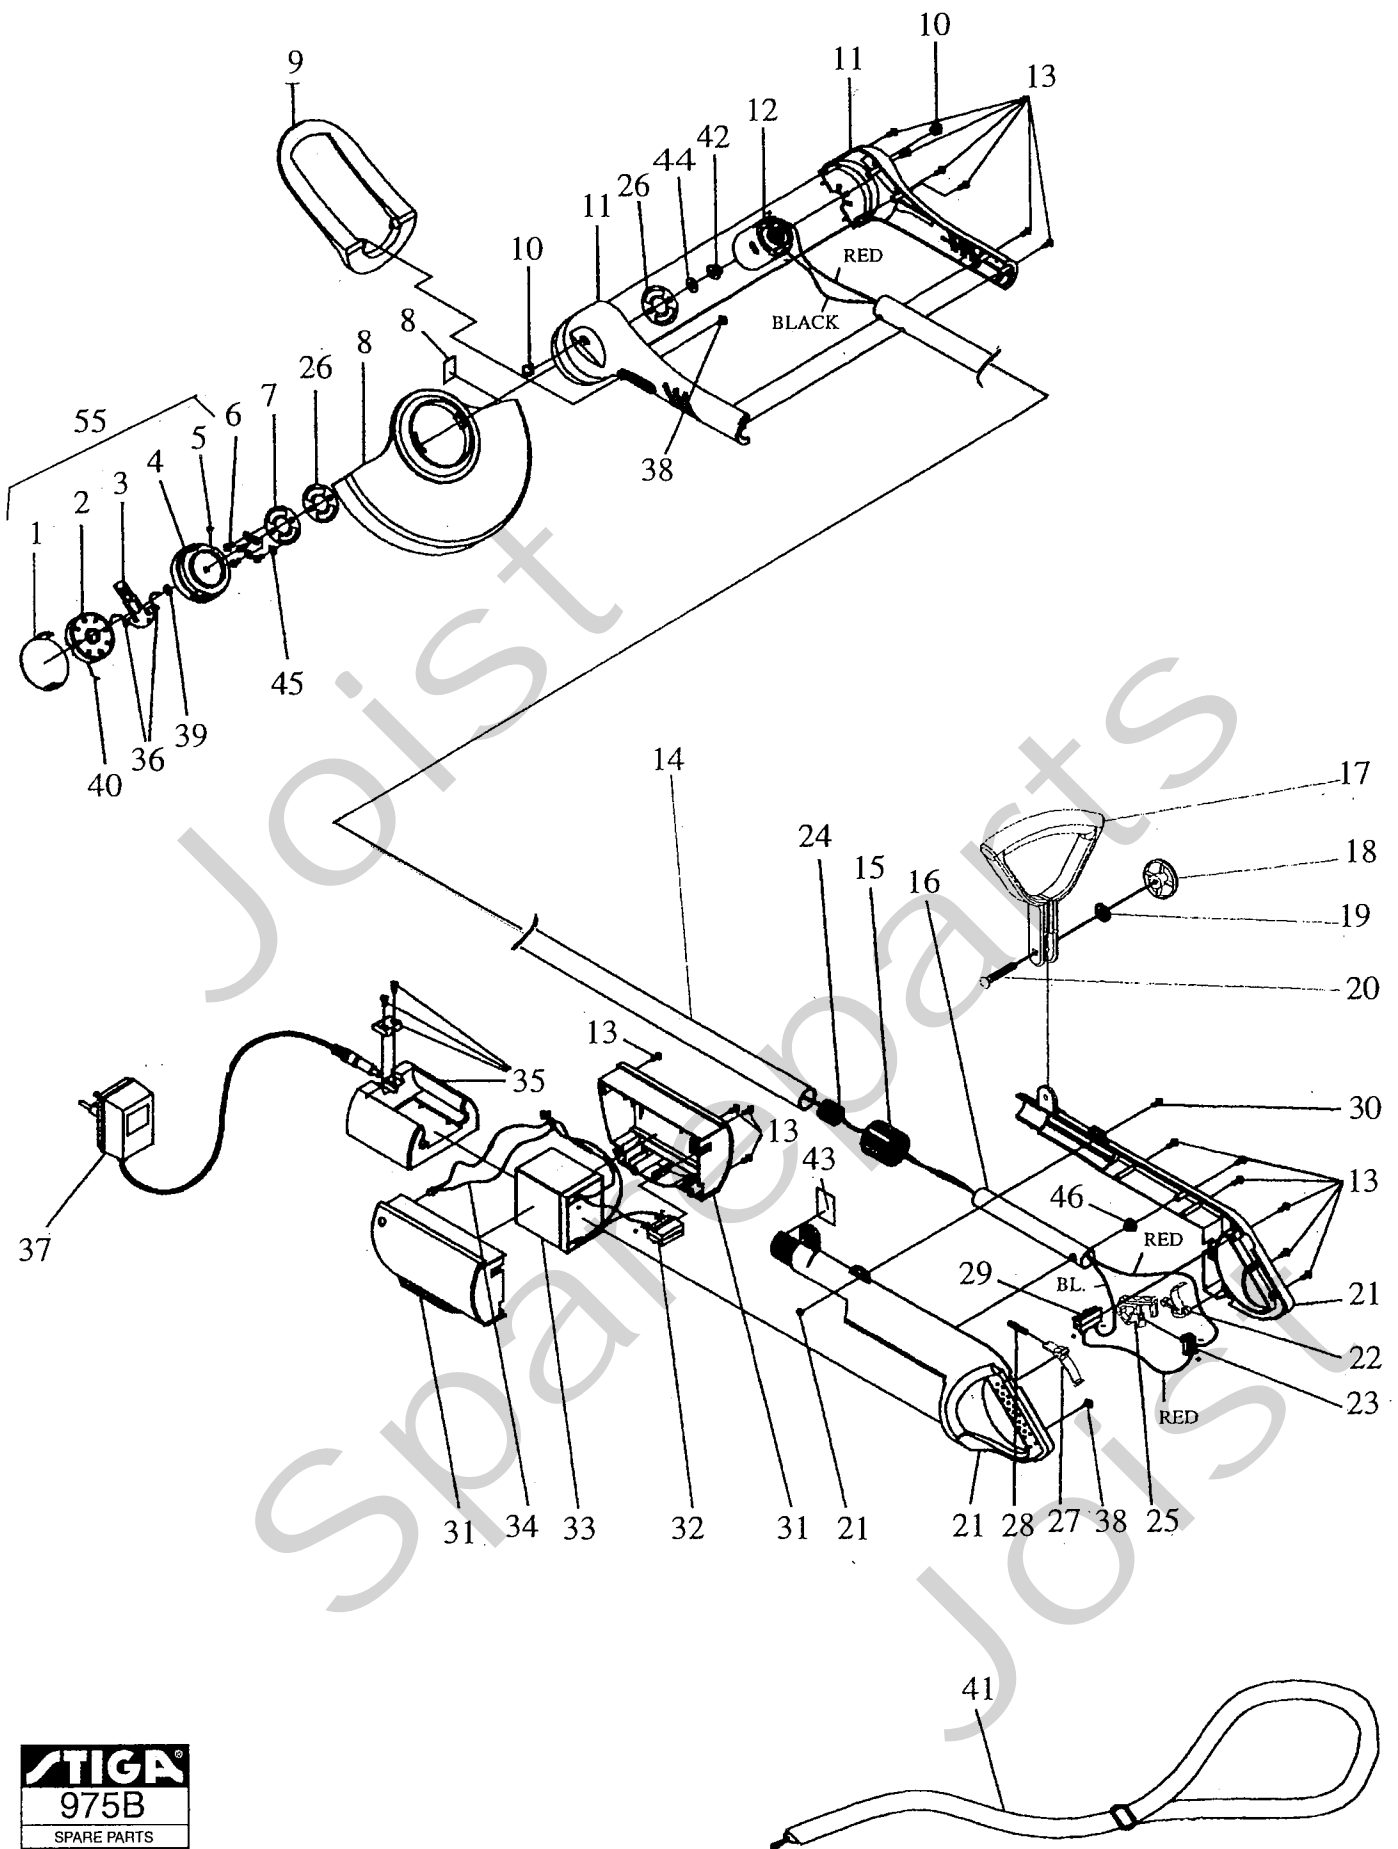

# Genuine Spare Parts

---

Joist  
Spareparts  
Joist

Utgåva Issue		Bildnr Picture No		ST 1200 BATTERITRIMMER	ST 1200 BATTERY TRIMMER	Sida Page		
2006- 12		975B				252		
Pos. Fig.	Antal/Quantity			Art nr Part No	Benämning	Description	Sats Kit	Anmärkning Notes
	1200							
1	1			1117-2153-01	• Spollock.....	• Spool cover.....		
2	1			1911-9024-01	• Spole m.tråd.....	• Spool w.line.....		
3	1			1117-2160-01	• Matarknapp.....	• Feeding driver.....		
4	1			1117-2209-01	• Spolhållare.....	• Spool base.....		
5	1			1117-2177-01	• Hylsa.....	• Grommet.....		
6	4			1117-2178-01	Skruv.....	Screw.....		
7	1			1117-2157-01	Motorfäste.....	Motor mounting plate.....		
8	1			1117-2155-01	Skyddskåpa kpl.....	String protector assy.....		
9	1			1117-2158-01	Hållare.....	Edge cutting retainer.....		
10	2			1117-2161-01	Stoppknapp.....	Retainer stop.....		
11	1			1117-2201-01	Motorhus kpl.....	Motor housing assy.....		
12	1			1117-2164-01	Motor.....	Motor.....		
13	16			1117-2181-01	Skruv.....	Screw.....		
14	1			1117-2189-01	Rör.....	Steel tube.....		
15	1			1117-2211-01	Hylsa.....	Sleeve.....		
16	1			1117-2188-01	Rör.....	Steel tube.....		
17	1			1117-2185-01	Handtag.....	Handle.....		
18	1			1117-2191-01	Låsratt.....	Knob.....		
19	1			1117-2183-01	Bricka.....	Washer.....		
20	1			1117-2179-01	Skruv.....	Screw.....		
21	1			1117-2202-01	Handtag kpl.....	Holder body assy.....		
22	1			1117-2156-01	Spärrknapp.....	Release button.....		
23	1			1117-2166-01	Brytare.....	Switch.....		
24	1			1117-2168-01	Kablage- motor.....	Motor cord set.....		
25	1			1117-2194-01	Avtryckare.....	Trigger.....		
26	2			1117-2171-01	Isolerbricka.....	Motor insulation fin.....		
27	1			1117-2159-01	Startspärr.....	Security.....		
28	1			1117-2187-01	Fjäder.....	Spring.....		
29	1			1117-2170-01	Anslutning.....	Plug set.....		
30	1			1117-2195-01	Skruv.....	Screw.....		
31	1			1117-2200-01	• Batterihus kpl.....	• Battery housing assy.....		
32	1			1117-2165-01	• Anslutningskontakt.....	• Receptable set.....		
33	1			1117-2162-01	• Batteri.....	• Battery.....	12 Volt - 7 Ah	
34	1			1117-2169-01	• Batterikablage.....	• Battery cord set.....		
35	1			1117-2173-01	Väggfäste kpl.....	Charging stand assy.....		
36	2			1117-2184-01	Fjäder.....	Metal spring.....		
37	1			9400-0279-01	Laddningsaggregat.....	Charger.....		
38	2			1117-2212-01	Skruv.....	Screw.....		
39	1			1117-2176-01	• Mutter.....	• Nut.....		
40	1			1911-9006-04	Skärtråd (1.6 mm).....	Cutting line (1.6 mm).....	0.45 kg (200 m)	
40	1			1911-9006-08	• Skärtråd (1.6 mm).....	• Cutting line (1.6 mm).....	15 m	
41	1			1117-2213-01	Bärrem.....	Strap.....		
42	1			1117-2196-01	Kopparmutter.....	Copper nut.....		
43	1			1117-2197-01	Kudde.....	Pad.....		
44	1			1117-2198-01	Fläns.....	Fin.....		
45	4			1117-2199-01	Bricka.....	Washer.....		
46	1			1117-2203-01	Plastmutter.....	Plastic nut.....		
55	1			1911-9025-01	Skärhuvud kpl.....	Cutter head assy.....	Inkl. pos 1-5, 39-40	
99	1			1911-9026-01	Batteripack kpl.....	Battery pack assy.....	Inkl. pos 31 - 34	