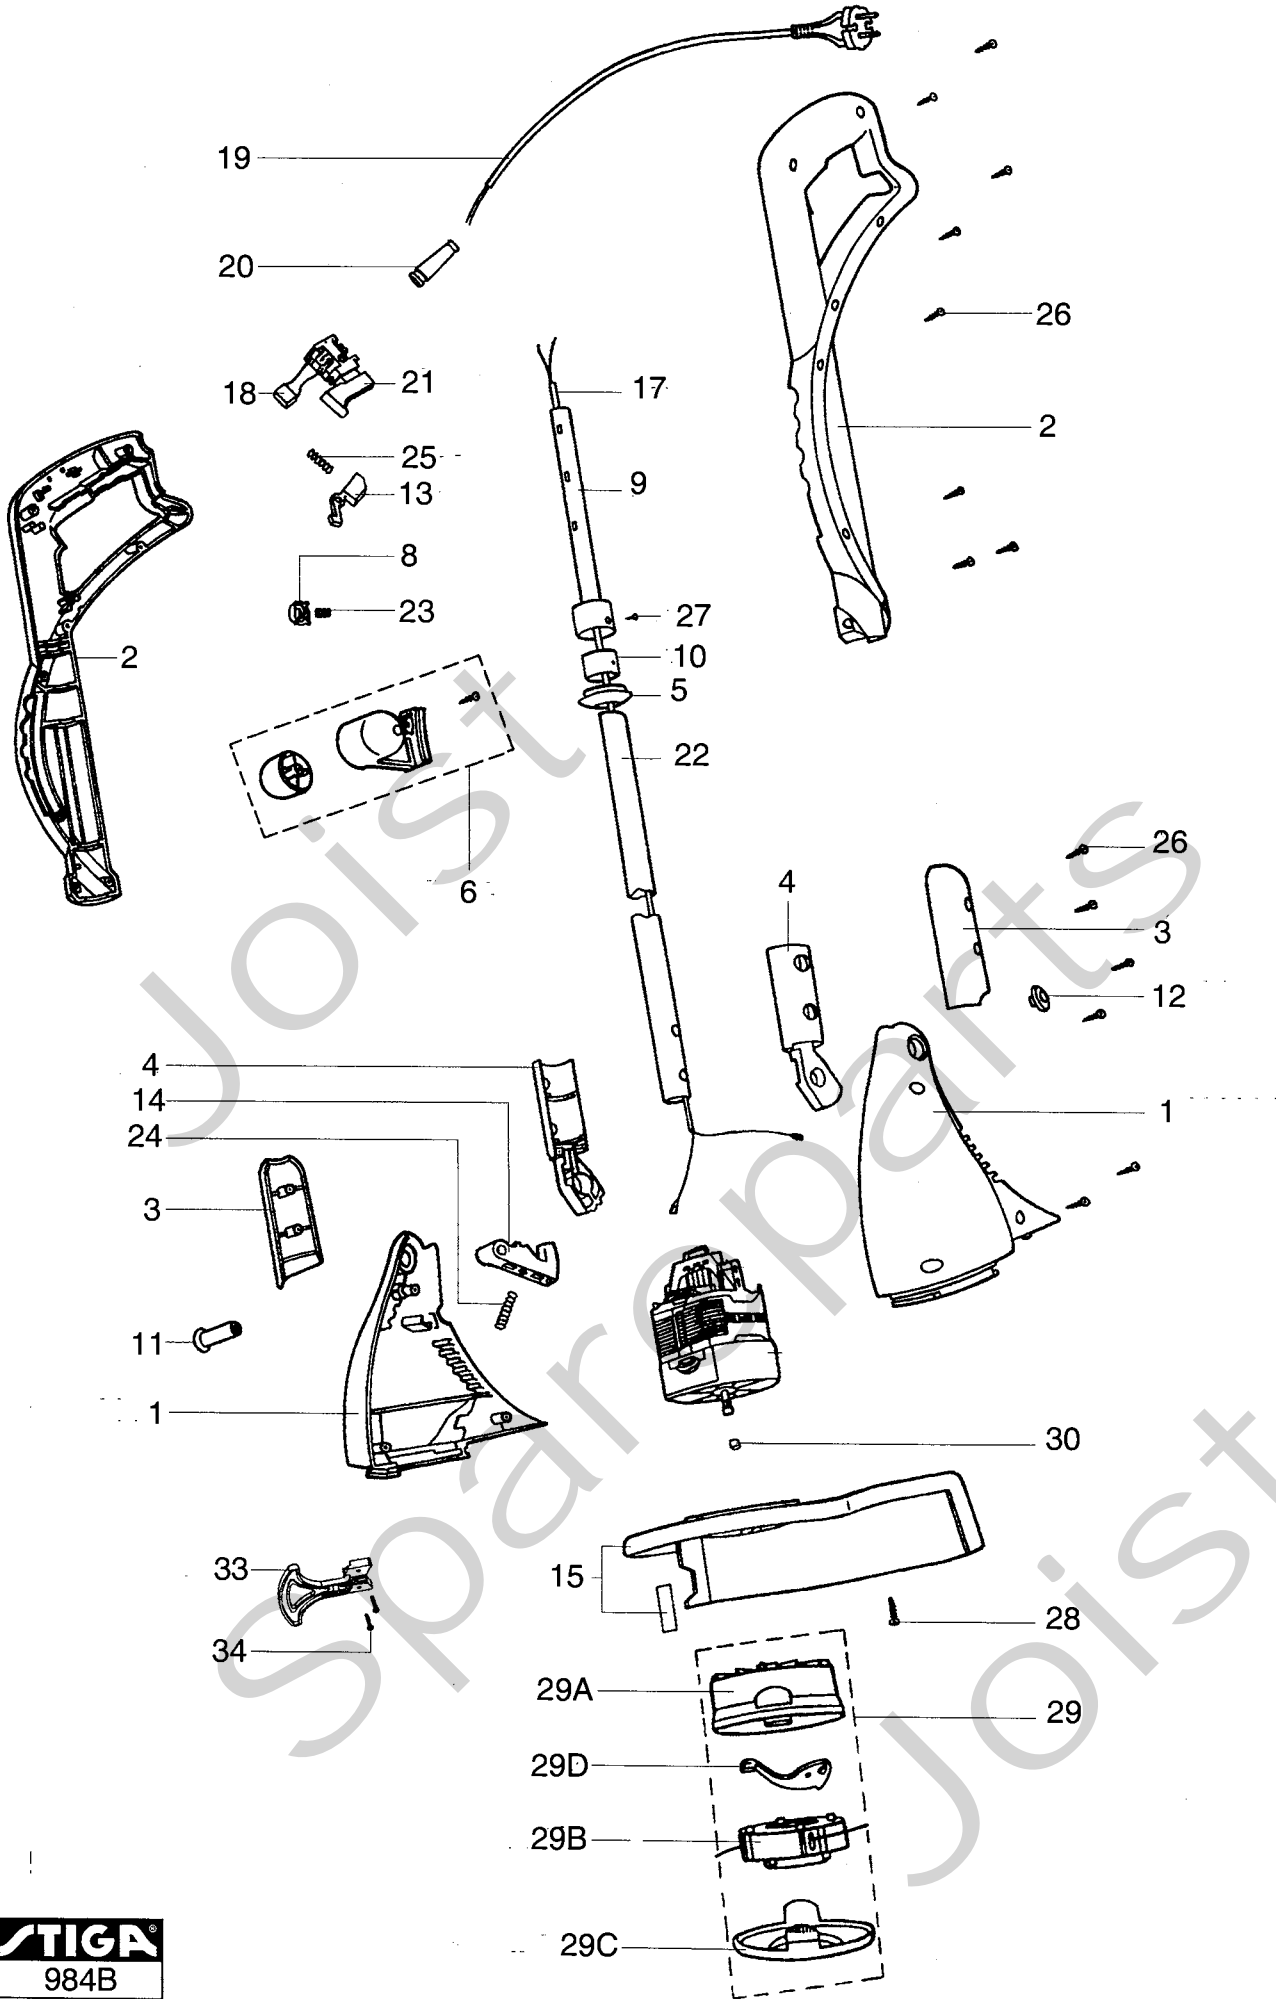

# Genuine Spare Parts

---

Joist  
Spareparts  
Joist

Utgåva Issue		Bildnr Picture No		ST 475 ELTRIMMER		ST 475 EL. TRIMMER		Sida Page	
2004-12		984B						244	
Pos. Fig.	Antal/Quantity			Art nr Part No	Benämning	Description	Sats Kit	Anmärkning Notes	
	1140								
1	1			1911-1032-01	Motorhus .....	Motor housing .....			
2	1			1911-1031-01	Handtag .....	Handle .....			
3	1			1911-1028-01	Ledkåpa .....	Link cover .....			
4	1			1911-1040-01	Ledstycke .....	Pivoting piece .....			
5	1			1911-1030-01	Tätningbricka .....	Sealing cap .....			
6	1			1911-1476-01	Stödhandtag .....	Support handle .....			
8	1			1911-1477-01	Knapp .....	Button .....			
9	1			1911-1041-01	Stång .....	Rod .....			
10	1			1911-1029-01	Distansring .....	Spacer ring .....			
11	1			1911-1038-01	Ledbult .....	Pivot bolt .....			
12	1			1911-1039-01	Lock .....	Cap .....			
13	1			1911-1042-01	Spärrknapp .....	Release button .....			
14	1			1911-1043-01	Länkarm .....	Pivot arm .....			
15	1			1911-1026-01	Skyddskåpa .....	Guard .....			
17	1			1911-1059-01	Kabel .....	Cable .....			
18	1			1911-1061-01	Kondensator .....	Condensor .....			
19	1			1911-1068-01	Anslutningskabel .....	Connection cable .....			
20	1			1911-1066-01	Gummihylsa .....	Grommet .....			
21	1			1911-1060-01	Brytare .....	Switch .....			
22	1			1911-1049-01	Rör .....	Tube .....			
23	1			1911-1056-01	Fjäder .....	Spring .....			
24	1			1911-1057-01	Fjäder .....	Spring .....			
25	1			1911-1058-01	Fjäder .....	Spring .....			
26	14			1911-1105-01	Skruv .....	Screw .....			
27	1			1911-1050-01	Skruv .....	Screw .....			
28	1			1911-0820-01	Skruv .....	Screw .....			
29	1			1911-1048-01	Skärhuvud kpl. ....	Cuttinghead assy. ....			
29A	1			1911-1044-01	• Spolhållare .....	• Spool holder .....			
29B	1			1911-9021-01	• Spole med tråd .....	• Spool with line .....			
29C	1			1911-1045-01	• Spollock .....	• Spool cover .....			
29D	1			1911-1046-01	• Arm .....	• Lever .....			
30	1			1911-1064-01	Ring .....	Ring .....			
33	1			1911-1475-01	Klippcirkelvisare .....	Cutting circle indica. ....			
34	2			1911-1479-01	Skruv .....	Screw .....			