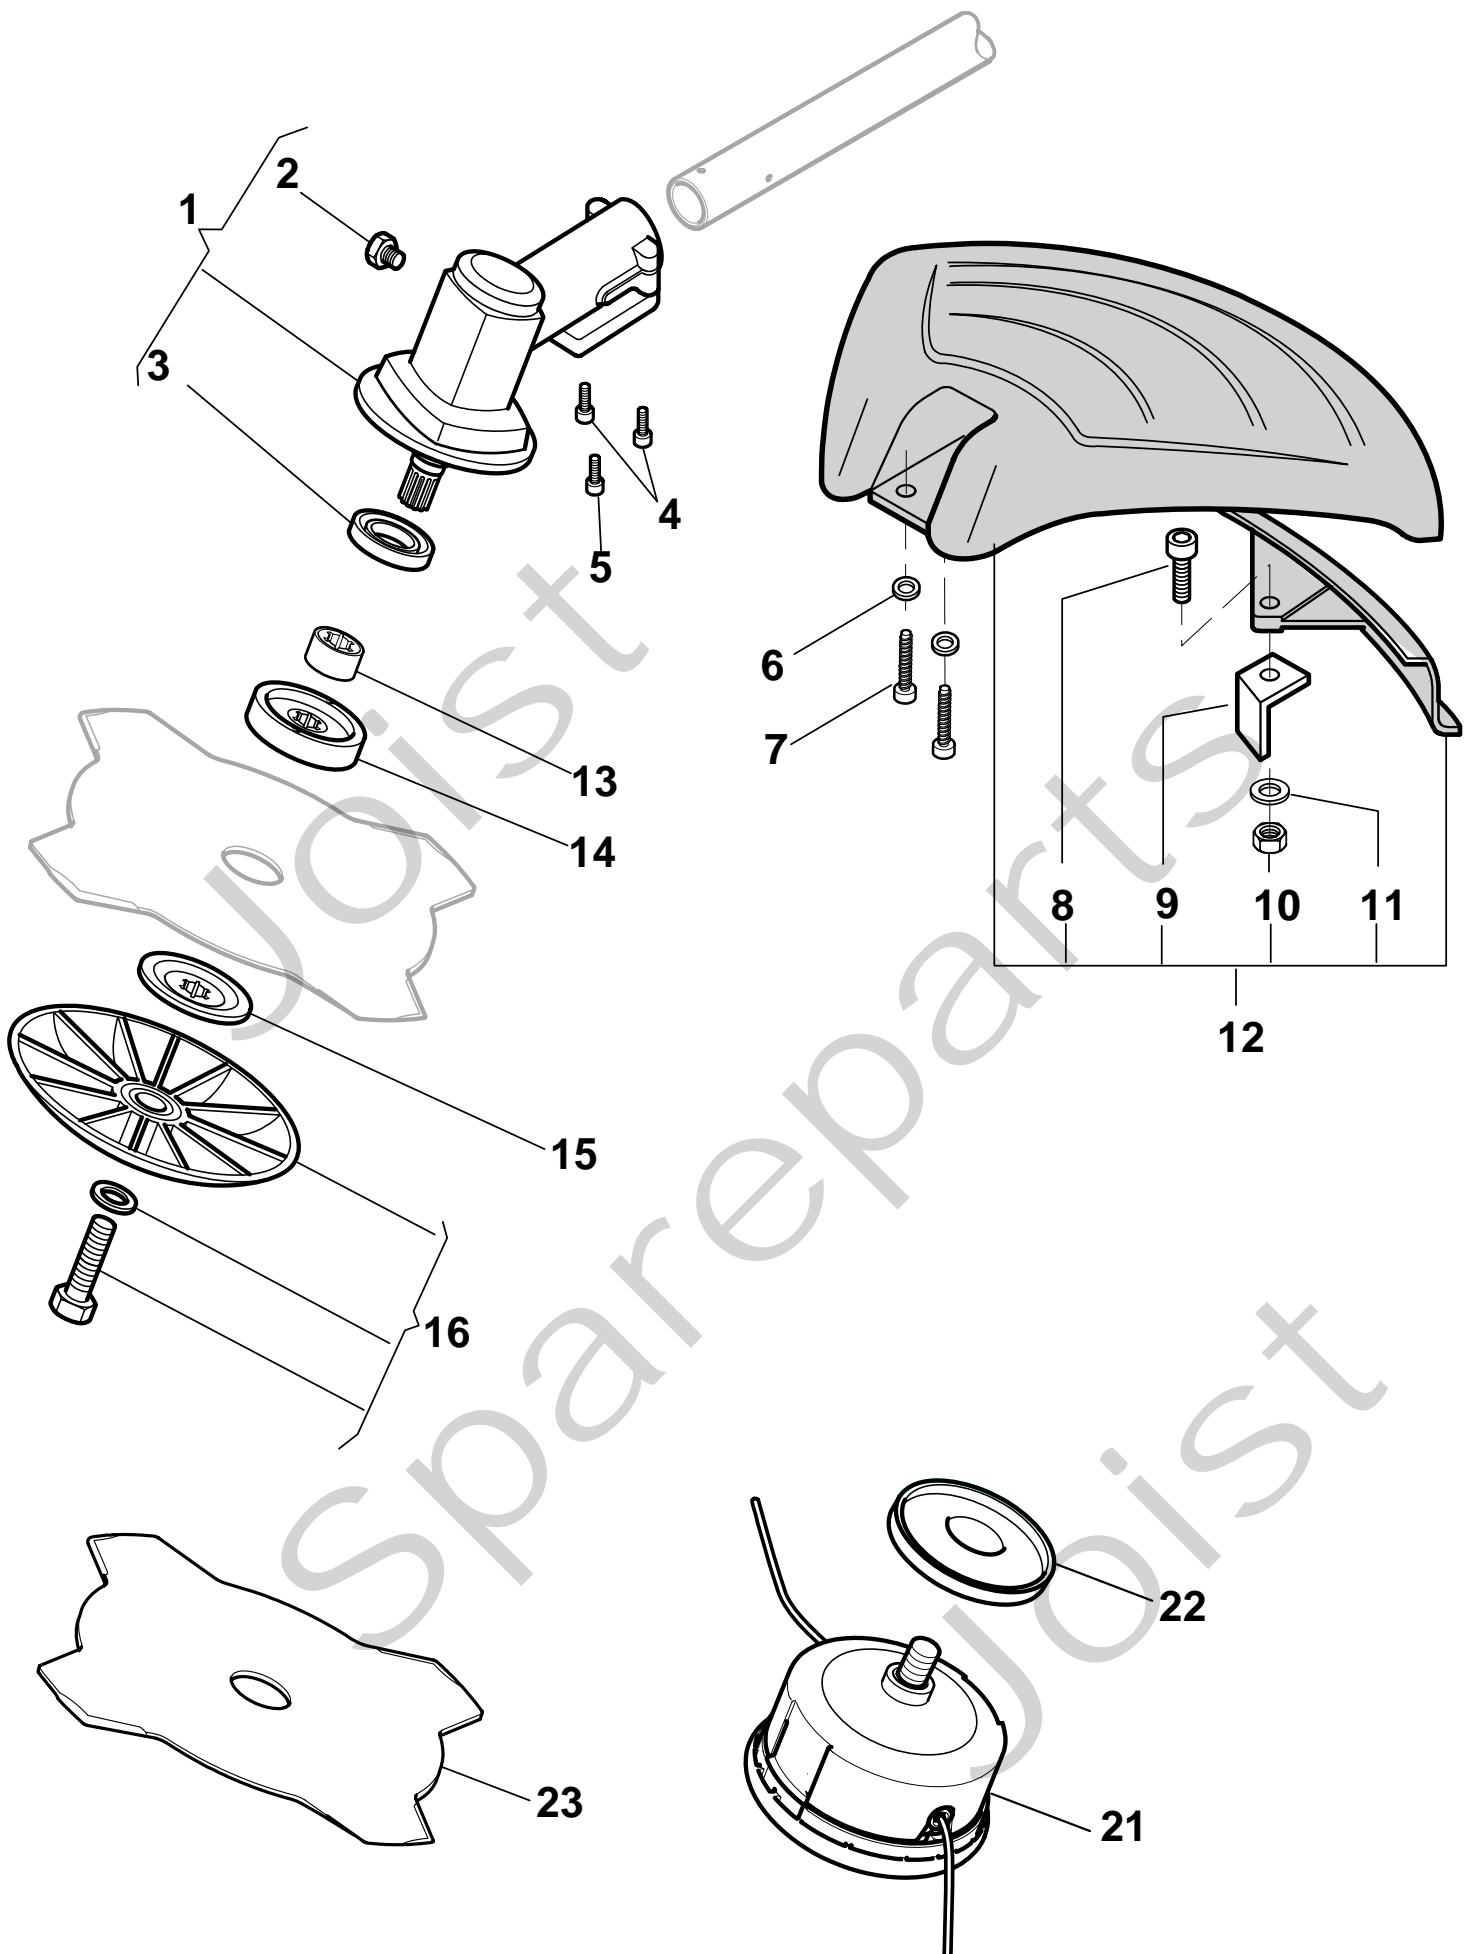

SB 35 S

Pos. Fig.	Antal Quantity	Art No Part No	Benämning	Description	Anmärkning Notes
1	1	4252780/1	Snäckväxel kpl	Gear Case Assy [Ø26]	
2	1	2653460	Skruv	Screw	
3	1	3121170	Tätningring	Oil Seal	
4	2	2135050	Skruv	Screw	
5	1	2653090	Skruv	Screw	
6	2	2312150	Bricka	Washer	
7	2	2135060	Skruv	Screw	
8	1	2135030	Skruv	Screw	
9	1	3615000	Kniv	Line Cutter	
10	1	12154330/0	Mutter	Nut	
11	1	2312150	Bricka	Washer	
12	1	8563570	Stänkskydd kpl	Safety Cover Ass.Y (Incl.40-43)	
13	1	3641700/1	Krage	Collar	
14	1	3641640	Ringmutter-övre	Upper Ring Nut	
15	1	3612640	Ringmutter-nedre	Lower Ring Nut	
16	1	4560610	Stabilisator kpl	Stabilizer	
21	1	3L4353000/1	Skärhuvud kpl	2 Hedges Nylon Head Profi	
22	1	3614950	Platta	Plate	
23	1	4611880	Röjklina	4 Teeth 25 Cm