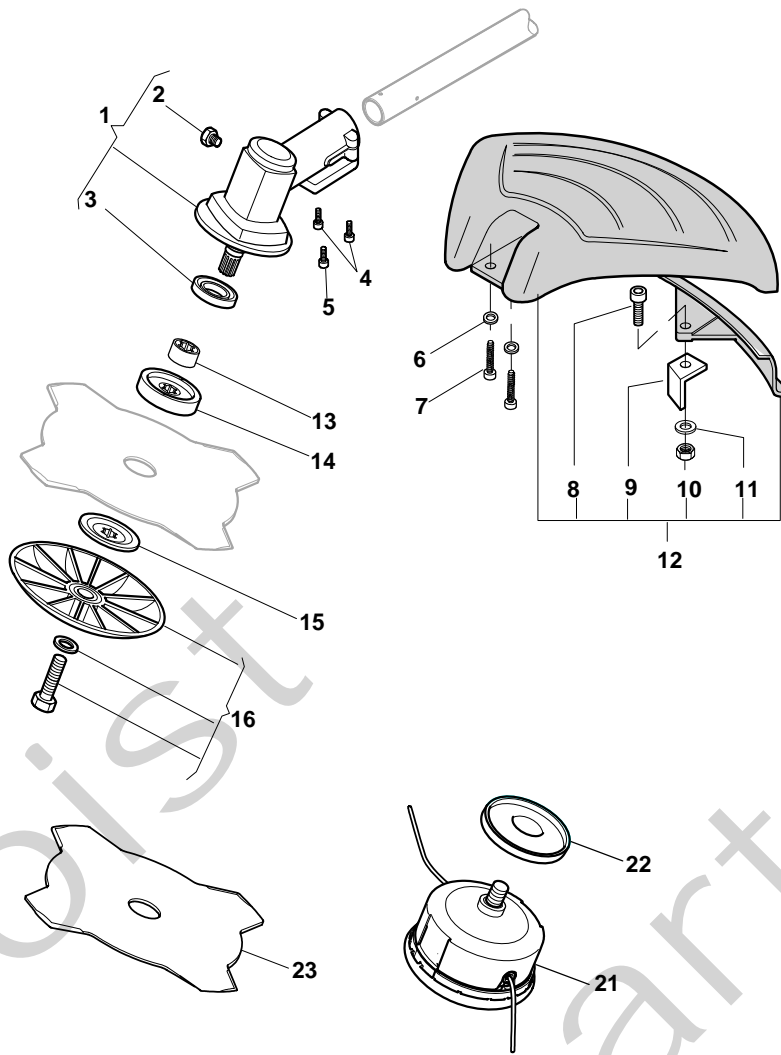

SB 35 S - Model Year 2010

Pos. Fig.	Antal Quantity	Art No Part No	Benämning	Description	Anmärkning Notes
1	1	4252780/1	Snäckväxel kpl	Gear Case Assy	
2	1	2653460	Skruv	Screw	
3	1	3121170	Tätningring	Oil Seal	
4	2	2135050	Skruv	Screw	
5	1	2653090	Skruv	Screw	
6	2	2312150	Bricka	Washer	
7	2	2135060	Skruv	Screw	
8	1	2135030	Skruv	Screw	
9	1	3615000	Kniv	Line Cutter	
10	1	12154330/0	Mutter	Nut	
11	1	2312150	Bricka	Washer	
12	1	8563570	Stänkskydd kpl	Safety Cover Ass.Y (Incl.40-43)	
13	1	3641700/1	Krage	Collar	
14	1	3641640	Ringmutter-övre	Upper Ring Nut	
15	1	3612640	Ringmutter-nedre	Lower Ring Nut	
16	1	4560610	Stabilisator kpl	Stabilizer	
21	1	3L4353000/1	Skärhuvud kpl Profi	2 Hedges Nylon Head Profi	
22	1	3614950	Platta	Plate	
23	1	4611880	Röjklina	4 Teeth Disc 25 Cm