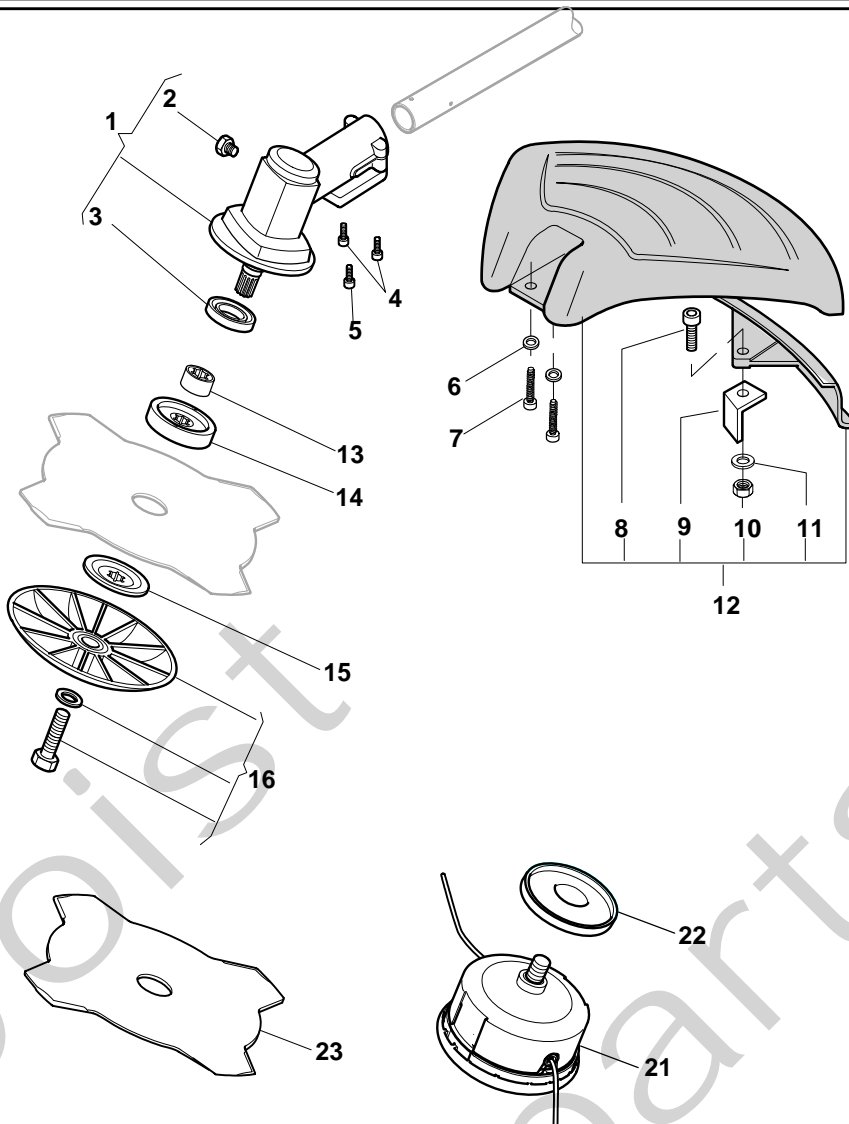

Pos. Fig.	Antal Quantity	Art No Part No	Benämning	Description	Anmärkning Notes
1	1	4252780/1	Snäckväxel kpl	Gear Case Assy	
2	1	2653460	Skruv	Screw	
3	1	3121170	Tätningring	Oil Seal	
4	2	2135050	Skruv	Screw	
5	1	2653090	Skruv	Screw	
6	2	2312150	Bricka	Washer	
7	2	2135060	Skruv	Screw	
8	1	2135030	Skruv	Screw	
9	1	3615000	Kniv	Line Cutter	
10	1	12154330/0	Mutter	Nut	
11	1	2312150	Bricka	Washer	
12	1	8563570	Stängskydd kpl	Safety Cover Ass.Y (Incl.40-43)	
13	1	3641700/1	Krage	Collar	
14	1	3641640	Ringmutter-övre	Upper Ring Nut	
15	1	3612640	Ringmutter-nedre	Lower Ring Nut	
16	1	4560610	Stabilisator kpl	Stabilizer	
21	1	4353000	Skärhuvud kpl Profi	2 Hedges Nylon Head Profi	
22	1	3614950	Platta	Plate	
23	1	4611880	Röjklinga	4 Teeth Disc 25 Cm