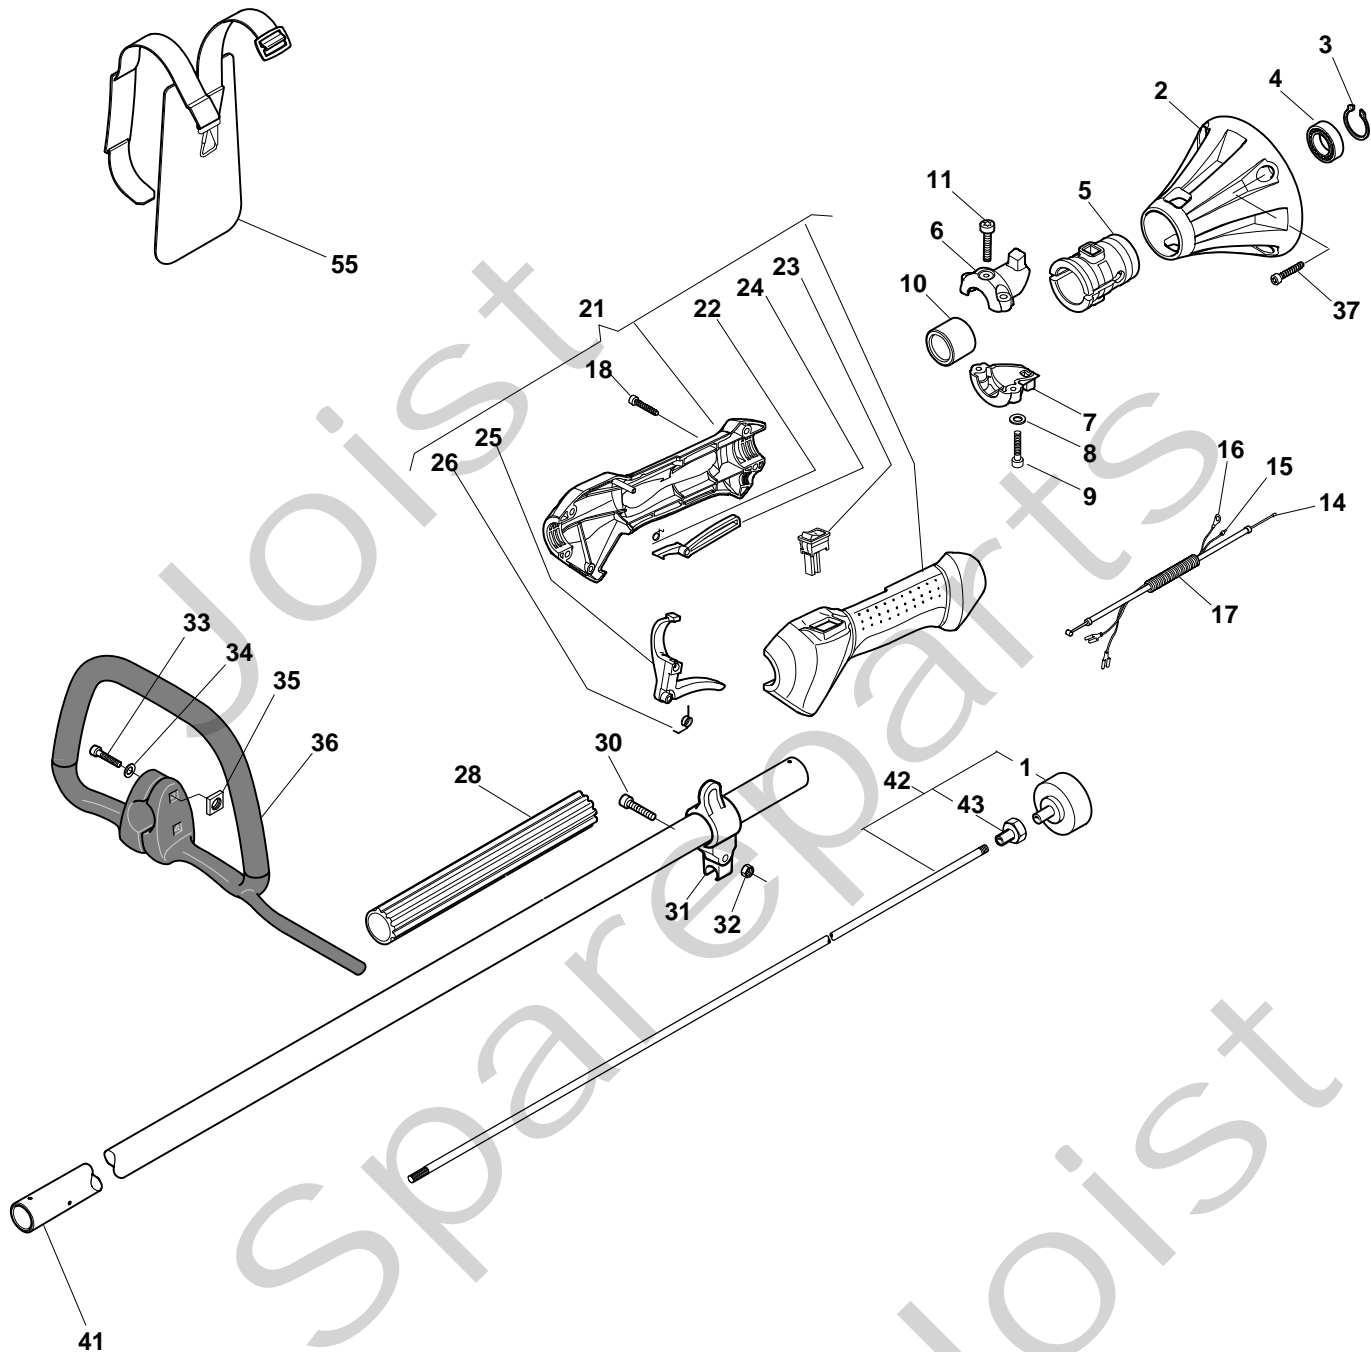

Genuine Spare Parts

SB 51 S

SB 51 S - Model Year 2009

Pos. Fig.	Antal Quantity	Art No Part No	Benämning	Description	Anmärkning Notes
1	1	123071020/0	Cylinder	Cylinder	
2	1	123280051/0	Cylinderklåpa	Cylinder Gasket	
4	1	123109557/0	Kåpa	Cover	
5	1	123109558/0	Kåpa	Cover	
6	2	123280035/0	Packning	Gasket	
7	4	123878054/0	Skruv	Screw	
9	1	323106021/0	Motorlucka	Yellow Cylinder Cover	
10	1	123590011/0	Kolv	Piston	
11	1	123760004/0	Kolvbult	Piston Pin	
12	2	123204013/0	Kolvring	Piston Ring	
13	2	123202004/0	Låsring	Washer, Piston Pin	
15	1	123120005/0	Mutter	Nut	
21	1	123880007/0	Svånghjul	Flywheel	
22	1	123044014/0	Elektronikspole	Electronic Coil	
23	1	323053003/0	Tändstiftshatt	Spark Plug Cover	
24	1	3210024	Tändstift	Spark Plug	
25	1	183065029/0	Jordkabel	Earth Cable	
26	1	123280054/0	Packning	Intake-Carb Gasket	
27	1	123054032/0	Förgasare	Carburettor	
28	1	123220009/0	Luftfilter	Air Filter	
29	1	183090011/0	Luftfilterklåpa	Filter Cover, Yellow	
30	1	123280049/0	Packning	Gasket	
31	1	183740015/0	Ljuddämpare	Muffler	
32	1	183215007/0	Koppling	Clutch Ass.Y	
33	1	183058036/0	Start kpl	Starter Ass.Y	
34	1	123300007/0	Starthandtag	Starter Handle	
35	1	123082004/0	Startkopp	Starter Cup Ass.Y	
36	1	183733007/0	Bränsletank	Fuel Tank Ass.Y	
37	1	183790008/0	Tanklock	Fuel Cap Ass.Y	
38	1	183520004/0	Bränslefilter	Intake Filter	
51	1	123685009/0	Vevhus	Crank Case	
52	1	123685008/0	Vevhus	Crank Case	
53	2	114215217/0	Kullager	Bearing	
54	1	119035160/0	Tätning	Seal Ring	
55	1	119035161/0	Tätning	Seal Ring	
56	1	123208411/0	Transm.stödhus	Transm.Support Case	
57	1	123109561/0	Kåpa	Cover	
58	1	323109545/0	Kåpa	Case, Yellow	
59	2	123878062/0	Stud Skruv	Double-Screw Bolt	
60	1	323109546/0	Tändstiftshatt	Yellow Cover, Spark Plug	
61	1	323600058/0	Skydd	Lower Guard, Yellow	
62	1	123020028/0	Vevaxel	Crankshaft	
63	1	123235005/0	Nållager	Needle Bearing	
64	1	123280053/0	Packning	Intake Manif-Gasket	
65	1	123073512/0	Insugningsrör	Intake Manifold	
66	1	123280055/0	Packning	Gasket	
67	1	123040001/0	Luftfilterhus	Air Cleaner Base	
68	1	123430588/0	Fjäder	Spring	
69	2	123878060/0	Skruv	Screw	
70	1	123604009/0	Linhjul	Starter Pulley	
71	1	123430590/0	Startfjäder	Spring	
73	1	123275022/0	Gummitätning	Grommet Ass.Y	
74	1	123784007/0	Skydd	Guard	
75	2	123753002/0	Sprint	Pin	
76	1	123294004/0	Guide	Guide	
77	1	123294005/0	Guide	Guide	
78	4	123878068/0	Skruv	Screw	
79	1	123072003/0	Vevaxel	Flywheel Key	
80	2	123878064/0	Skruv	Screw	
81	4	123878063/0	Skruv	Screw	
82	2	123878065/0	Skruv	Screw	