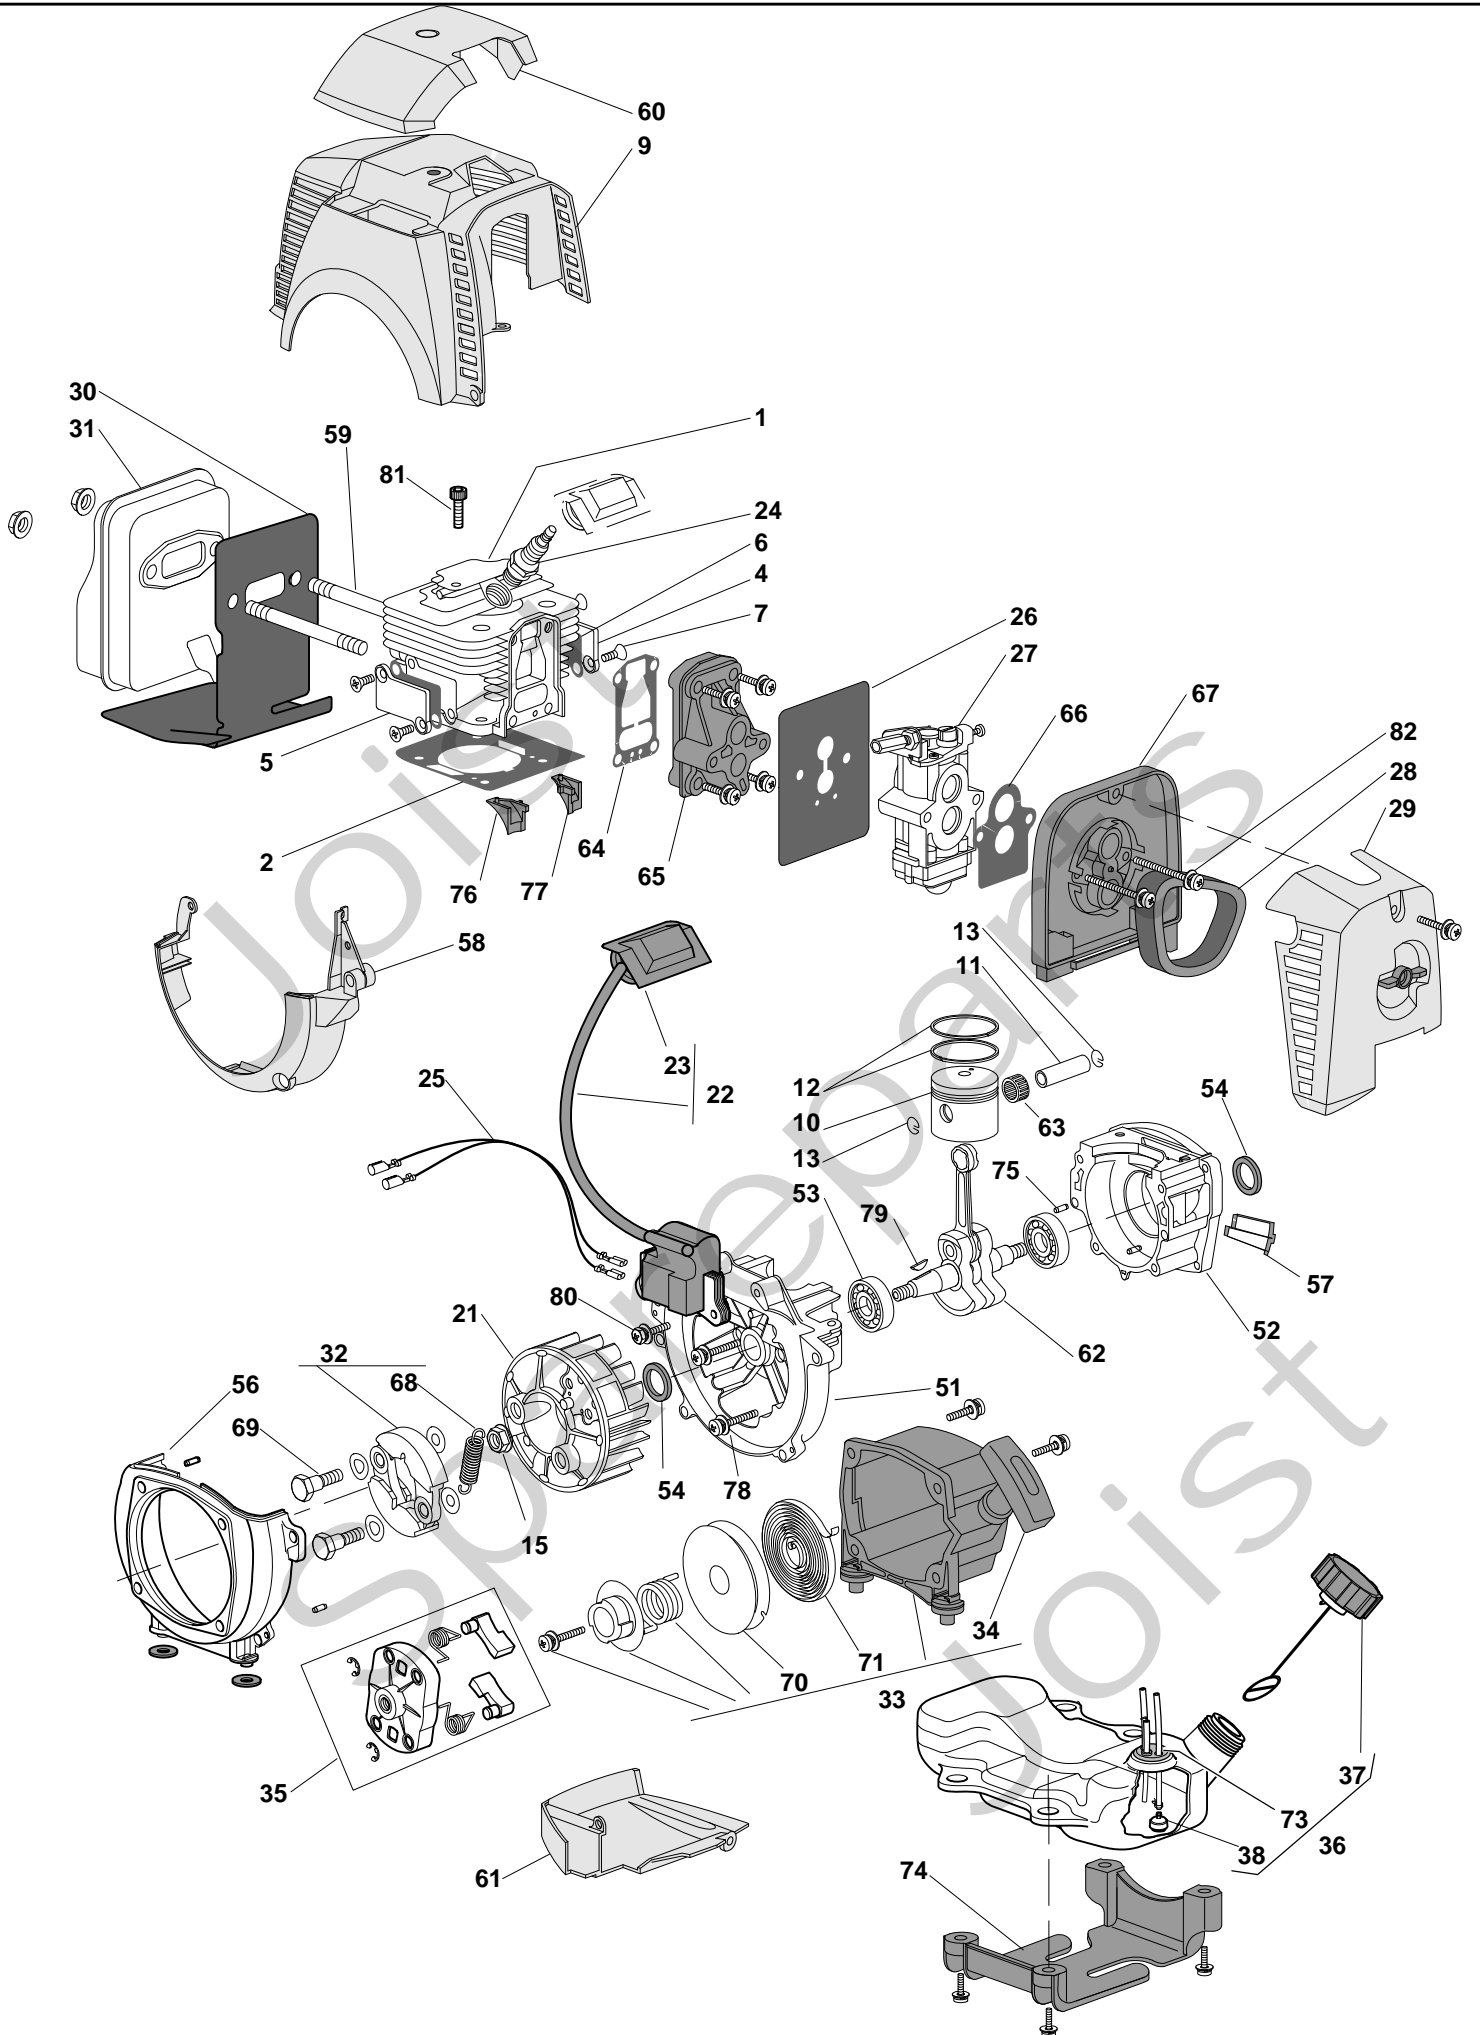

Genuine Spare Parts

SB 51 S

SB 51 S - Model Year 2009

Pos. Fig.	Antal Quantity	Art No Part No	Benämning	Description	Anmärkning Notes
1	1	123071020/0	Cylinder	Cylinder	
2	1	123280051/0	Cylinderklåpa	Cylinder Gasket	
4	1	123109557/0	Kåpa	Cover	
5	1	123109558/0	Kåpa	Cover	
6	2	123280035/0	Packning	Gasket	
7	4	123878054/0	Skruv	Screw	
9	1	323106021/0	Motorlucka	Yellow Cylinder Cover	
10	1	123590011/0	Kolv	Piston	
11	1	123760004/0	Kolvbult	Piston Pin	
12	2	123204013/0	Kolvring	Piston Ring	
13	2	123202004/0	Låsring	Washer, Piston Pin	
15	1	123120005/0	Mutter	Nut	
21	1	123880007/0	Svånghjul	Flywheel	
22	1	123044014/0	Elektronikspole	Electronic Coil	
23	1	323053003/0	Tändstiftshatt	Spark Plug Cover	
24	1	3210024	Tändstift	Spark Plug	
25	1	183065029/0	Jordkabel	Earth Cable	
26	1	123280054/0	Packning	Intake-Carb Gasket	
27	1	123054032/0	Förgasare	Carburettor	
28	1	123220009/0	Luftfilter	Air Filter	
29	1	183090011/0	Luftfilterklåpa	Filter Cover, Yellow	
30	1	123280049/0	Packning	Gasket	
31	1	183740015/0	Ljuddämpare	Muffler	
32	1	183215007/0	Koppling	Clutch Ass.Y	
33	1	183058036/0	Start kpl	Starter Ass.Y	
34	1	123300007/0	Starthandtag	Starter Handle	
35	1	123082004/0	Startkopp	Starter Cup Ass.Y	
36	1	183733007/0	Bränsletank	Fuel Tank Ass.Y	
37	1	183790008/0	Tanklock	Fuel Cap Ass.Y	
38	1	183520004/0	Bränslefilter	Intake Filter	
51	1	123685009/0	Vevhus	Crank Case	
52	1	123685008/0	Vevhus	Crank Case	
53	2	114215217/0	Kullager	Bearing	
54	1	119035160/0	Tätning	Seal Ring	
55	1	119035161/0	Tätning	Seal Ring	
56	1	123208411/0	Transm.stödhus	Transm.Support Case	
57	1	123109561/0	Kåpa	Cover	
58	1	323109545/0	Kåpa	Case, Yellow	
59	2	123878062/0	Stud Skruv	Double-Screw Bolt	
60	1	323109546/0	Tändstiftshatt	Yellow Cover, Spark Plug	
61	1	323600058/0	Skydd	Lower Guard, Yellow	
62	1	123020028/0	Vevaxel	Crankshaft	
63	1	123235005/0	Nållager	Needle Bearing	
64	1	123280053/0	Packning	Intake Manif-Gasket	
65	1	123073512/0	Insugningsrör	Intake Manifold	
66	1	123280055/0	Packning	Gasket	
67	1	123040001/0	Luftfilterhus	Air Cleaner Base	
68	1	123430588/0	Fjäder	Spring	
69	2	123878060/0	Skruv	Screw	
70	1	123604009/0	Linhjul	Starter Pulley	
71	1	123430590/0	Startfjäder	Spring	
73	1	123275022/0	Gummitätning	Grommet Ass.Y	
74	1	123784007/0	Skydd	Guard	
75	2	123753002/0	Sprint	Pin	
76	1	123294004/0	Guide	Guide	
77	1	123294005/0	Guide	Guide	
78	4	123878068/0	Skruv	Screw	
79	1	123072003/0	Vevaxel	Flywheel Key	
80	2	123878064/0	Skruv	Screw	
81	4	123878063/0	Skruv	Screw	
82	2	123878065/0	Skruv	Screw	