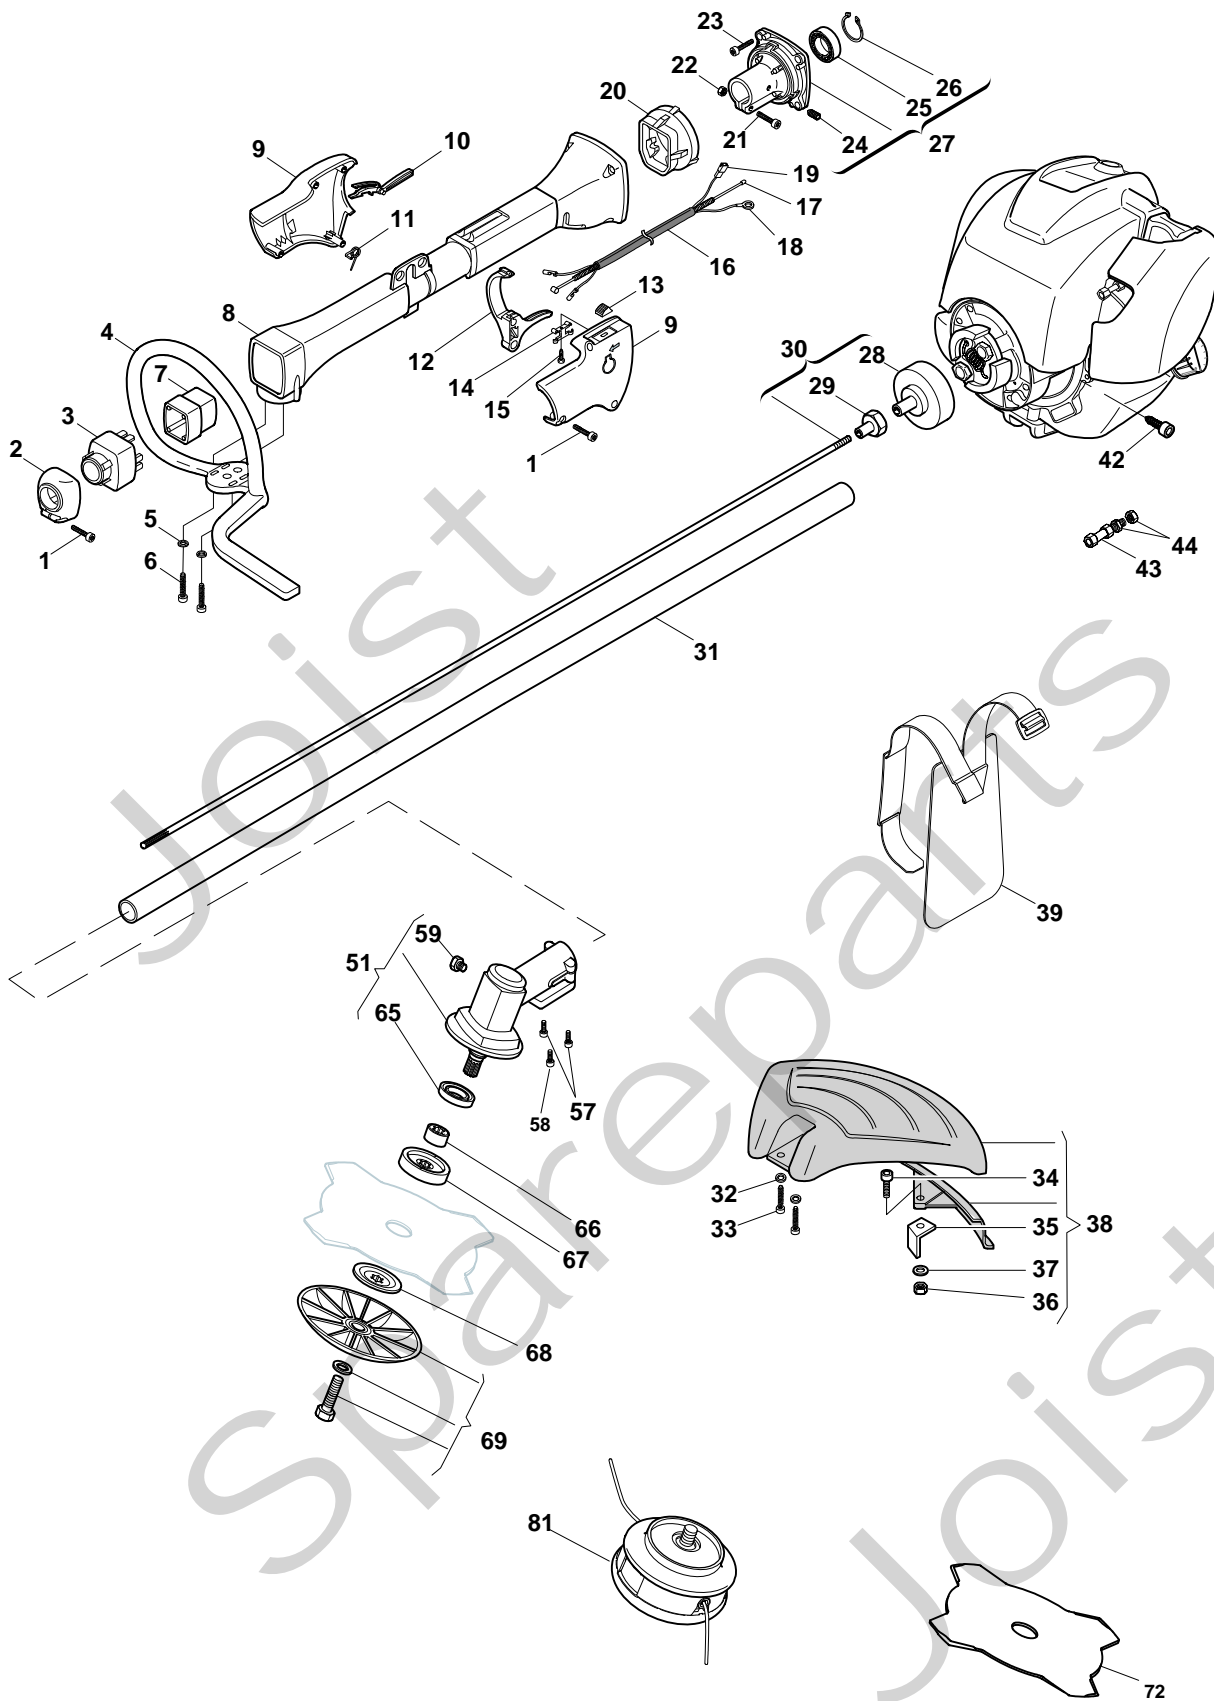

Genuine Spare Parts

SB 435 H

SB 435 H

Pos. Fig.	Antal Quantity	Art No Part No	Benämning	Description	Anmärkning Notes
1	4	2123030	Skruv	Screw	
2	1	3750330	Stöd-främre	Front Housing Support	
3	1	3744290	Vibrationsdämpare-fr.	Front Shock Absorber	
4	1	4563560	Handtag-främre	Front Handle	
5	2	2312150	Bricka	Washer	
6	2	2123140	Skruv	Screw	
7	1	3750340	Reduktionsdistans	Front Step-Down Spacer	
8	1	4563531	Transmissionshus	Transmission Housing	
9	1	8563540	Handtagshalvor	Handgrip Housing Couple	
10	1	3743630	Säkerhetsspärr	Safety Lever	
11	1	3654490	Fjäder	Spring	
12	1	3743620	Gasreglage	Throttle Lever	
13	1	3749270	Stoppknapp	Stop Knob	
14	1	3612710	Stopplatta	Stop Plate	
15	1	2123070	Skruv	Screw	
16	1	3786200/1	Kabelhölje	Wire Sheath	
17	1	23066005/0	Gaswire	Cable, Trottle	
18	1	23065009/0	Jordkabel	Earth Cable (Black)	
19	1	23065008/0	Kabel-röd	Coil-Switch Cable (Red)	
20	1	3744300	Vibrationsdämpare-ba	Rear Shock Absorber	
21	1	2135150	Skruv	Screw	
22	1	2432030	Mutter	Nut	
23	4	2135160	Skruv	Screw	
24	1	2126050	Skruv	Screw	
25	1	3112170	Kullager	Bearing	
26	1	3353080	Låsring	Seeger Ring	
27	1	3L8520990/3	Transm.nav	Transmission Hub Ass.Y	
28	1	4121861/1	Kopplingshjul	Clutch	
29	1	3642191	Lagernav	Bearing Hub	
30	1	4251400	Drivaxel kpl	Transmission Shaft	
31	1	4251204	Drivaxelrör	Transmission Pipe Ass.Y	
32	2	2312150	Bricka	Washer	
33	2	2135060	Skruv	Screw	
34	1	2135030	Skruv	Screw	
35	1	3615000	Kniv	Line Cutter	
36	1	2432040	Mutter	Nut	
37	1	2312150	Bricka	Washer	
38	1	8563570	Stänkskydd kpl	Safety Cover Ass.Y (Incl.40-43)	
39	1	4253460	Sele	Harness	
42	1	2135020	Skruv	Screw	
43	1	3630600/1	Kabeljustering	Throttle Cable Adjuster	
44	2	2412090	Mutter	Nut	
51	1	4252780/1	Snäckväxel kpl	Gear Case Assy	
57	2	2135050	Skruv	Screw	
58	1	2653090	Skruv	Screw	
59	1	2653460	Skruv	Screw	
65	1	3121170	Tätningring	Oil Seal	
66	1	3641700/1	Krage	Collar	
67	1	3641640	Ringmutter-övre	Upper Ring Nut	
68	1	3612640	Ringmutter-nedre	Lower Ring Nut	
69	1	4560610	Stabilisator kpl	Stabilizer	
70	1	2321230	Bricka	Washer	
71	1	2653170	Skruv	Screw	
72	1	4611880	Röjklunga	4 Teeth Disc 25 Cm	
81	1	4353240/1	Skärhuvud kpl	2 Hedges Nylon Head	