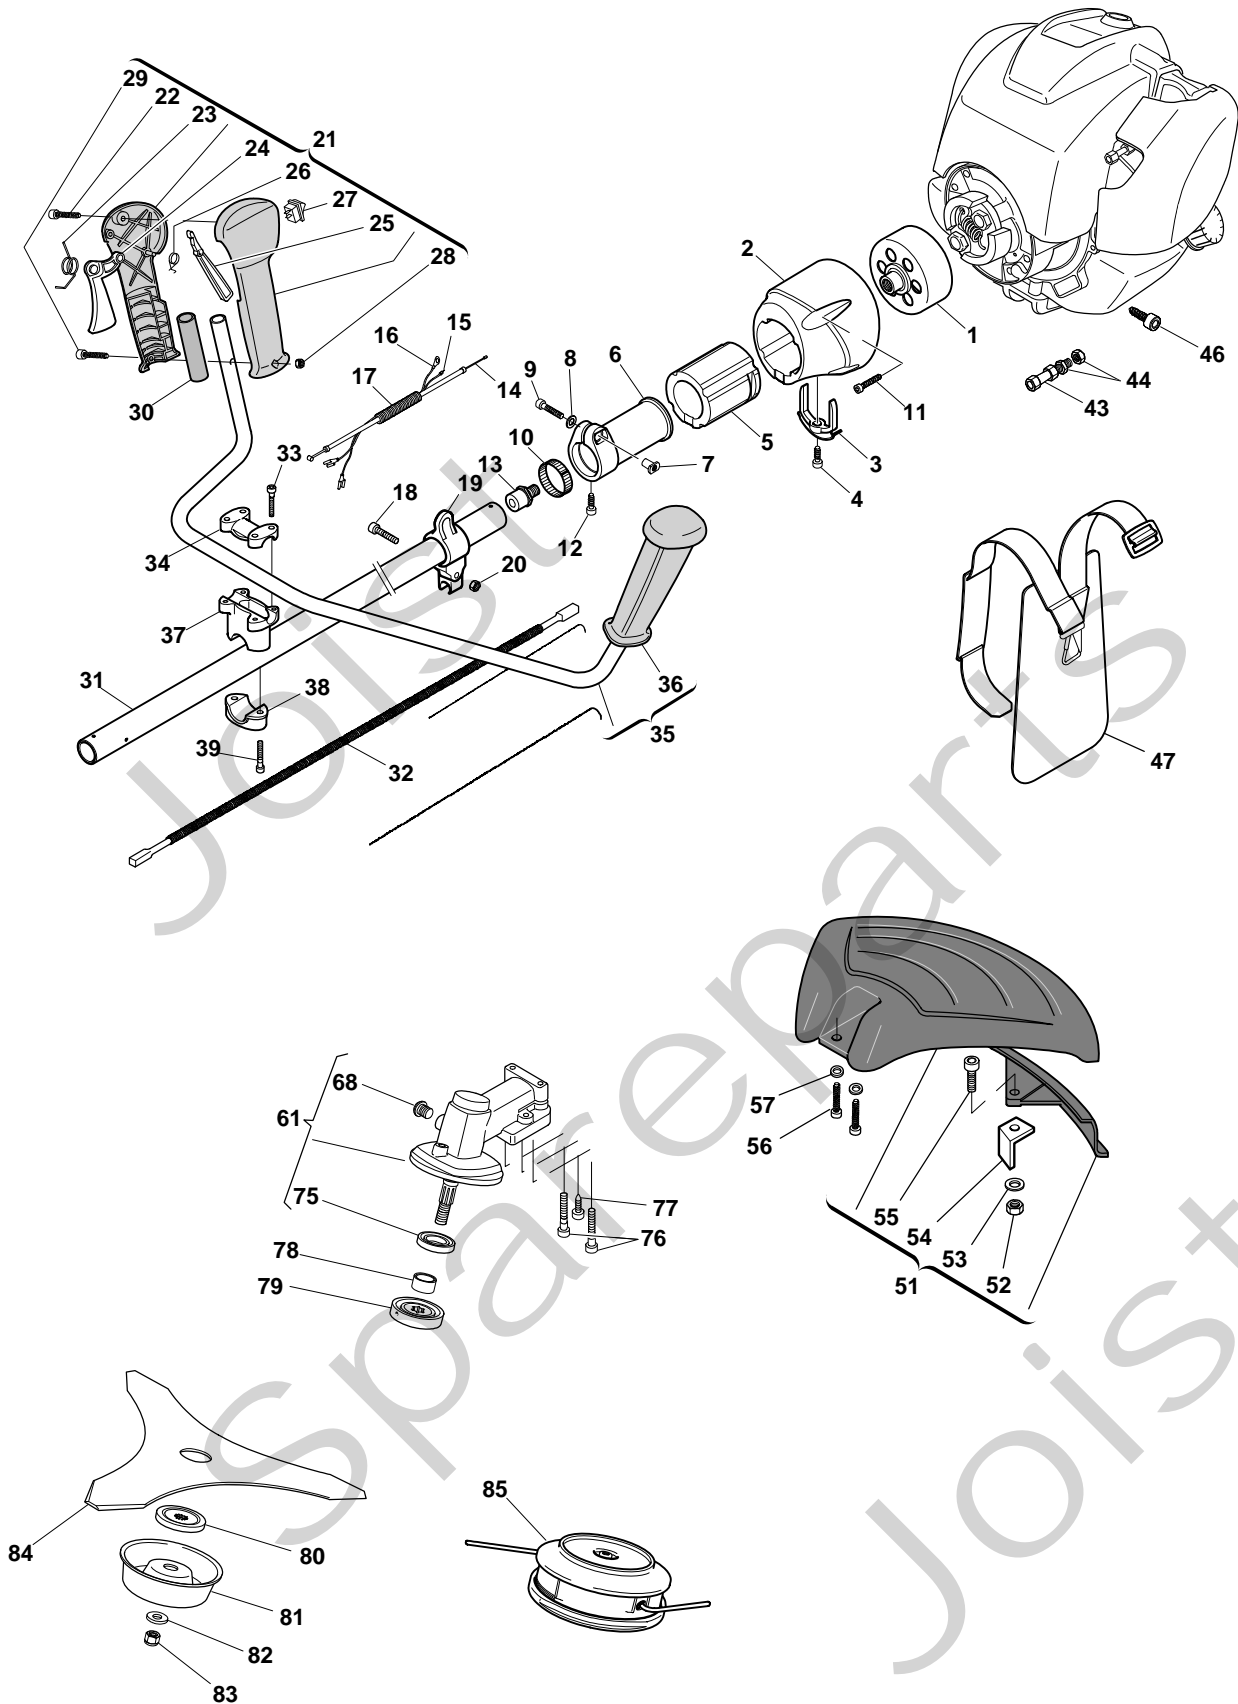

Genuine Spare Parts

SB 425 HD

SB 425 HD

SB 425 HD

Pos. Fig.	Antal Quantity	Art No Part No	Benämning	Description	Anmärkning Notes
1	1	83050004/0	Kopplingshjul	Drum Ass'Y, Clutch	
2	1	23782005/0	Transmissionsstöd	Support Trasm.Assy	
3	1	23232001/0	Gaffel	Fork	
4	1	2123100	Skruv	Screw	
5	1	23275000/0	Hylsa	Grommet	
6	1	23782003/0	Stöd	Support	
7	1	3643470	Bussning	Bushing	
8	1	2312020	Bricka	Washer	
9	1	2135040	Skruv	Screw	
10	1	3180560	Reduktion	Reduction	
11	4	2135150	Skruv	Screw	
12	1	2123100	Skruv	Screw	
13	1	23445258/0	Lagernav	Bearing Hub	
14	1	23066001/0	Gaswire	Cable, Trottle	
15	1	23065002/0	Kabel	Coil-Switch Cable	
16	1	23065003/0	Jordkabel	Earth Cable	
17	1	3786240	Wirehölje	Wire Sheath	
18	1	2135040	Skruv	Screw	
19	1	23780000/0	Fäste-sele	Harness Support	
20	1	2412030	Mutter	Nut	
21	1	8563830	Handtag kpl	Handle Ass.Y	
22	1	2123030	Skruv	Screw	
23	1	3654270/1	Fjäder	Spring	
24	1	3743431/1	Gasreglage	Throttle Lever	
25	1	3743441	Säkerhetsspärr	Safety Lever	
26	1	3654280/1	Fjäder	Spring	
27	1	3210970	Brytare	Stop Switch	
28	1	12154330/0	Mutter	Nut	
29	1	2135050	Skruv	Screw	
30	1	23655001/0	Reduktion	Reduction	
31	1	4252880	Drivaxelrör	Trasmission Pipe Ass.Y	
32	1	4630101	Transmissionsaxel	Transmission Shaft Ass.Y	
33	4	2135060	Skruv	Screw	
34	1	4541500/1	Styrfäste-övre	Upper Handgrip Support	
35	1	83394003/0	Styre kpl	Handle Ass.Y	
36	1	23395050/0	Handtagsgrepp	Left Handle	
37	1	4541490/1	Styrfäste-mitten	Handle Support	
38	1	4541510	Styrfäste-undre	Lower Handgrip Support	
39	2	2135050	Skruv	Screw	
43	1	3630600/1	Kabeljustering	Throttle Cable Adjuster	
44	2	2412090	Mutter	Nut	
46	1	2135020	Skruv	Screw	
47	1	4253460	Sele	Harness	
51	1	8563570	Stänkskydd kpl	Safety Cover Ass.Y (Incl.40-43)	
52	1	2432040	Mutter	Nut	
53	1	2312150	Bricka	Washer	
54	1	3615000	Kniv	Line Cutter	
55	1	2135030	Skruv	Screw	
56	2	2135060	Skruv	Screw	
57	2	2312150	Bricka	Washer	
61	1	83820500/1	Snäckväxel kpl	Gear Case Assy	
68	1	2653460	Skruv	Screw	
75	1	3121180	Tätningring	Oil Seal	
76	2	2135050	Skruv	Screw	
77	1	2653090	Skruv	Screw	
78	1	3660680	Hylsa	Collar	
79	1	3641650	Ringmutter-övre	Upper Ring Nut	
80	1	3612650	Ringmutter-nedre	Lower Ring Nut	
81	1	3615300	Stabilisator	Stabilizer	
82	1	2321060	Bricka	Washer	
83	1	2452090	Mutter	Nut	
84	1	6031172	Röjklina	3 Teeth Disc 25 Cm	
85	1	23155000/0	Skärhuvud kpl	2 Hedges Nylon Head	