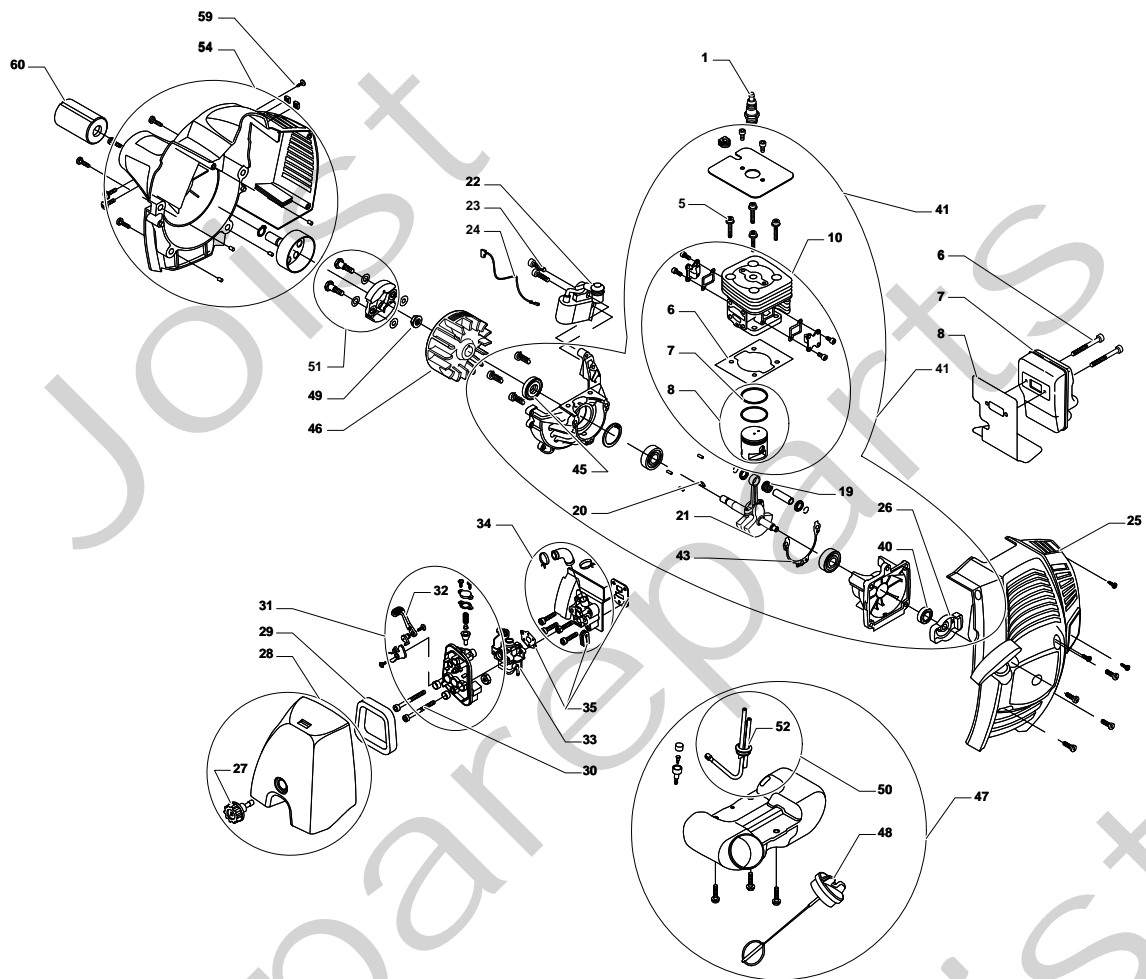

Genuine Spare Parts

SB 27 JD

SB 27 JD - Model Year 2008

Pos. Fig.	Antal Quantity	Art No Part No	Benämning	Description	Anmärkning Notes
1	1	23051000/0	Tändstift	Spark Plug	
5	1	123878049/0	Skruv	Screw	
6	1	123878050/0	Skruv	Screw	
7	1	183740005/0	Ljuddämpare	Muffler	
8	1	123280025/0	Packning	Gasket	
10	1	183070003/0	Cylinder	Cylinder - Piston Ass'Y	
13	1	123280026/0	Cylinderkåpa	Cylinder Gasket	
14	2	123204004/0	Kolring	Piston Ring	
15	1	183590003/0	Kolv kpl	Piston Ass' Y	
19	1	123072001/0	Nållager	Needle Bearing	
20	1	123072000/0	Kil	Flywheel Key	
21	1	123020019/0	Vevaxel	Flywheel Key	
22	1	123044007/0	Elektronikspole	Electr. Coil	
23	1	123878051/0	Skruv	Screw	
24	1	123065033/0	Tändstiftskabel	Spark Plug Cable	
25	1	183037001/0	Start kpl-gul	Starter Assy Yellow	
26	1	123082001/0	Startkopp	Starter Cup	
27	1	123593505/0	Låsratt	Knob	
28	1	183090003/0	Luftfilterkåpa-gul	Filter Cover, Yellow	
28	1	183090004/0	Luftfilterkåpa	Filter Cover, Red	
29	1	123220008/0	Luftfilter	Air Filter	
30	1	123878052/0	Skruv	Screw	
31	1	383781001/0	Luftfilterhus	Air Filter Holder	
32	1	123315077/0	Chokearm	Choke Lever	
33	1	123054021/0	Förgasare kpl	Carburettor	
34	1	383073501/0	Insugningsrör	Intake Manifold Assy	
35	1	183303511/0	Packning	Gasket Ass' Y	
40	1	119035154/0	Tätningring	Seal Ring	
41	1	183275301/0	Shortblock	Engine Short Block	
43	1	123280027/0	Packning	Crankcase Gasket	
45	1	112020001/0	Tätningring	Seal Ring	
46	1	183880004/0	Svånghjul	Flywheel Ass.Y	
47	1	183733004/0	Bränsletank kpl	Kit Fuel Tank	
48	1	123790016/0	Tanklock	Fuel Cap Assy	
49	1	123120004/0	Mutter	Nut	
50	1	383240001/0	Tankgenomföring	Grommet Assy	
51	1	183215003/0	Koppling	Clutch Ass.Y	
52	1	183520001/0	Bränslefilter	Intake Filter	
54	1	383785001/0	Transmissionsstöd	Support Trasm.Assy, Yellow	
59	1	6980624	Skruv	Screw	
60	1	123275020/0	Hylsa	Grommet	