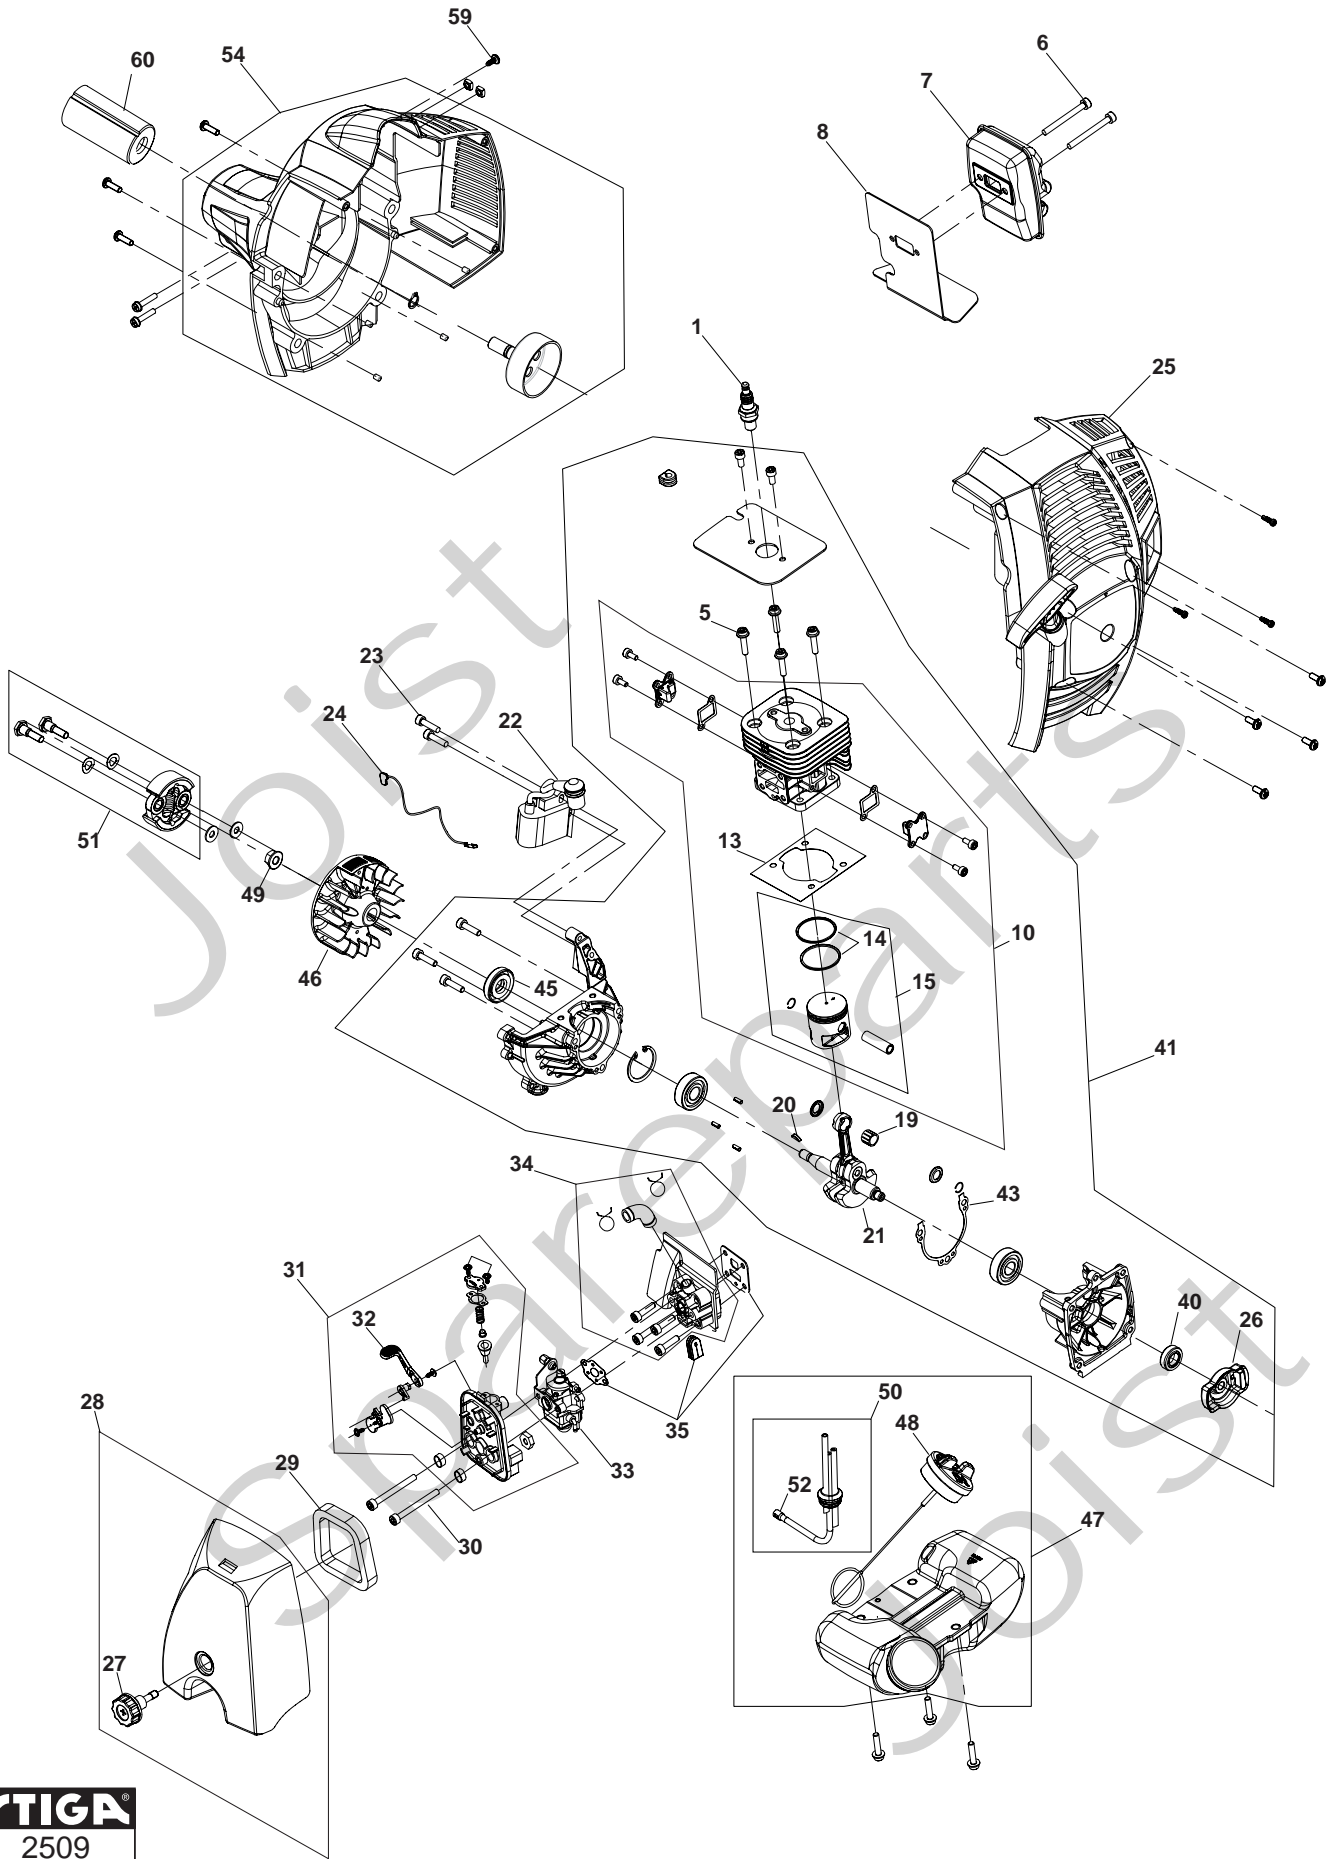

Genuine Spare Parts

Joist
Spareparts
Joist

Utgåva Issue		Bildnr Picture No		ST 27J- SB 27J- SB 27JD MOTOR		ST 27J- SB 27J- SB 27JD ENGINE		Sida Page	
2008- 12		2509						290	
Pos. Fig.	Antal/Quantity			Art nr Part No	Benämning	Description	Sats Kit	Anmärkning Notes	
	1022	3115 3116							
X 1	1	1		23051000/0	Tändstift	Spark plug.....			
X 5	1	1		123878049/0	• Skruv	• Screw			
X 6	1	1		123878050/0	Skruv	Screw			
X 7	1	1		183740005/0	Ljuddämpare	Muffler			
X 8	1	1		123280025/0	Packning	Gasket			
X 10	1	1		183070003/0	• Cylinder kpl.....	• Cylinder assy.....		Inkl. pos 13- 15	
X 13	1	1		123280026/0	•• Packning	•• Gasket			
X 14	2	2		123204004/0	••• Kolvring	••• Piston ring.....			
X 15	1	1		183590003/0	•• Kolv kpl.....	•• Piston assy.....		Inkl. pos 14	
X 19	1	1		123072001/0	• Nållager	• Needle bearing			
X 20	1	1		123072000/0	• Kil	• Key			
X 21	1	1		123020019/0	• Vevaxel	• Crankshaft.....			
X 22	1			123044006/0	Elektronikspole	Electronic coil			
X 22		1		123044007/0	Elektronikspole	Electronic coil			
X 23	1	1		123878051/0	Skruv	Screw			
X 24	1	1		123065033/0	Tändstiftskabel	Spark plug cable			
X 25	1	1		183037001/0	Start kpl- gul	Starter assy- yellow.....			
X 26	1	1		123082001/0	• Startkopp	• Starter cup			
X 27	1	1		123593505/0	• Lås ratt	• Knob			
X 28	1	1		183090003/0	Luftfilterkåpa- gul.....	Air filter cover- yellow.....		Inkl. pos 27	
X 29	1	1		123220008/0	Luftfilter	Air filter			
X 30	1	1		123878052/0	Skruv	Screw			
X 31	1	1		383781001/0	Filterhus	Air filter holder		Inkl. pos 32	
X 32	1	1		123315077/0	• Chokeregylage	• Choke lever			
X 33	1	1		123054021/0	Förgasare kpl.....	Carburettor assy			
X 34	1	1		383073501/0	Insugningsrör	Intake manifold			
X 35	1	1		183303511/0	Packning	Gasket			
X 40	1	1		119035154/0	• Tätningsring	• Seal ring			
X 41	1	1		183275301/0	Shortblock	Short block			
X 43	1	1		123280027/0	• Packning	• Gasket			
X 45	1	1		112020001/0	• Tätningsring	• Seal ring			
X 46	1	1		183880004/0	Svänghjul	Flywheel			
X 47	1	1		183733004/0	Bränsletank kpl.....	Fuel tank		Inkl. pos 48, 50, 52	
X 48	1	1		123790016/0	• Tanklock	• Tank cap			
X 49	1	1		123120004/0	Mutter	Nut			
X 50	1	1		383240001/0	• Tankgenomföring.....	• Tank grommet.....		Inkl. pos 52	
X 51	1	1		183215003/0	Koppling	Clutch.....			
X 52	1	1		183520001/0	•• Bränslefilter	•• Fuel intake filter.....			
X 54	1	1		383785001/0	Transm.hus- gul.....	Transm.support- yellow.....			
X 59	1	1		6980624	Skruv	Screw			
X 60	1	1		123275020/0	Hylsa	Grommet.....			