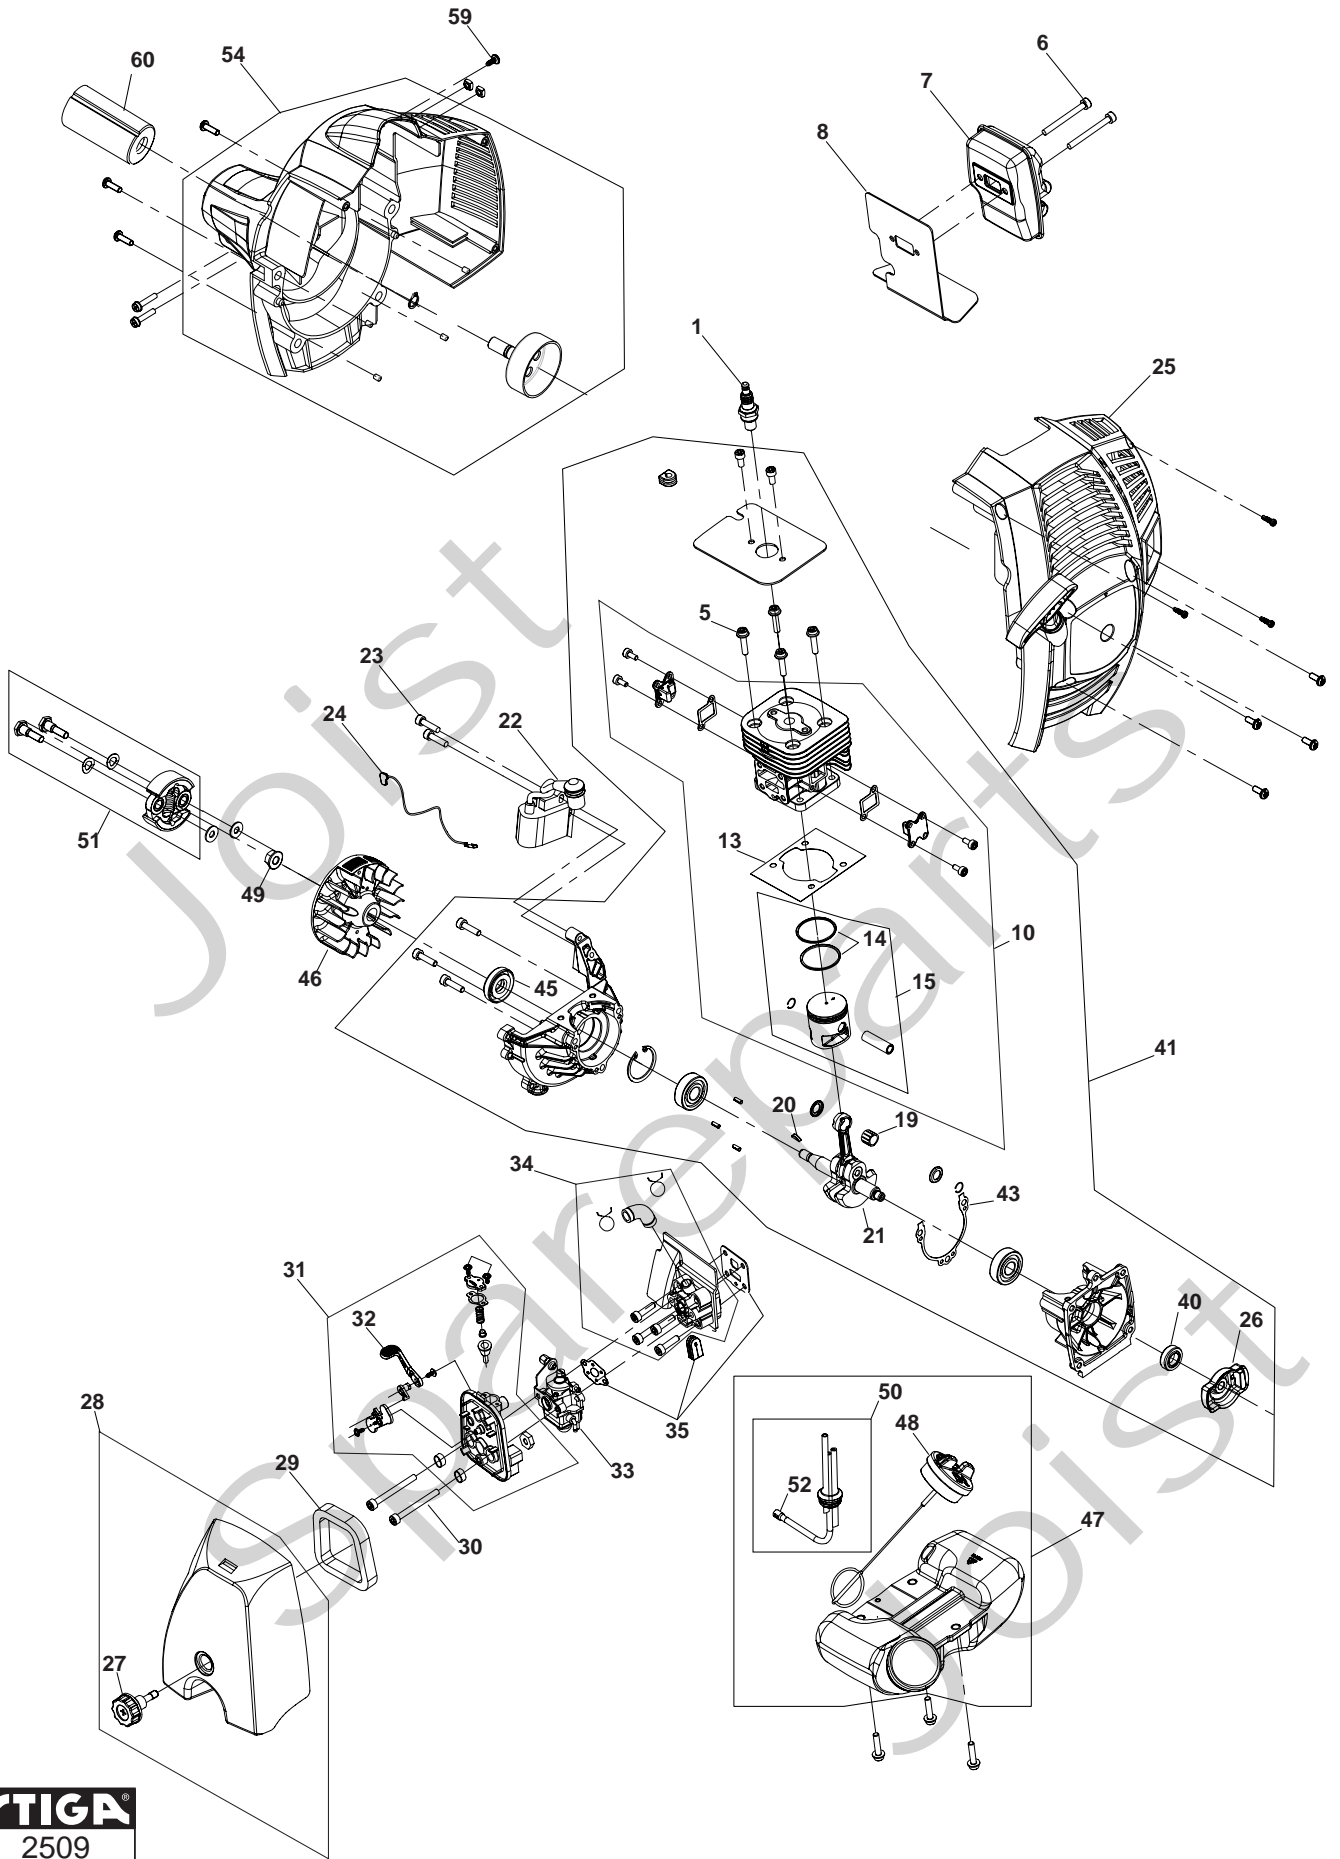

Genuine Spare Parts

Spareparts
Joist

Utgåva Issue		Bildnr Picture No		ST 27J- SB 27J- SB 27JD MOTOR		ST 27J- SB 27J- SB 27JD ENGINE		Sida Page	
2008- 12		2509						290	
Pos. Fig.	Antal/Quantity			Art nr Part No	Benämning	Description	Sats Kit	Anmärkning Notes	
	1022	3115 3116							
X 1	1	1		23051000/0	Tändstift	Spark plug.....			
X 5	1	1		123878049/0	• Skruv	• Screw			
X 6	1	1		123878050/0	Skruv	Screw			
X 7	1	1		183740005/0	Ljuddämpare	Muffler			
X 8	1	1		123280025/0	Packning.....	Gasket			
X 10	1	1		183070003/0	• Cylinder kpl.....	• Cylinder assy.....		Inkl. pos 13- 15	
X 13	1	1		123280026/0	•• Packning	•• Gasket			
X 14	2	2		123204004/0	••• Kolvring	••• Piston ring.....			
X 15	1	1		183590003/0	•• Kolvring	•• Piston assy.....		Inkl. pos 14	
X 19	1	1		123072001/0	• Nållager	• Needle bearing			
X 20	1	1		123072000/0	• Kil	• Key			
X 21	1	1		123020019/0	• Vevaxel	• Crankshaft.....			
X 22	1			123044006/0	Elektronikspole	Electronic coil			
X 22		1		123044007/0	Elektronikspole	Electronic coil			
X 23	1	1		123878051/0	Skruv	Screw			
X 24	1	1		123065033/0	Tändstiftskabel	Spark plug cable			
X 25	1	1		183037001/0	Start kpl- gul	Starter assy- yellow.....			
X 26	1	1		123082001/0	• Startkopp	• Starter cup			
X 27	1	1		123593505/0	• Lås ratt	• Knob			
X 28	1	1		183090003/0	Luftfilterkåpa- gul.....	Air filter cover- yellow.....		Inkl. pos 27	
X 29	1	1		123220008/0	Luftfilter	Air filter			
X 30	1	1		123878052/0	Skruv	Screw			
X 31	1	1		383781001/0	Filterhus.....	Air filter holder		Inkl. pos 32	
X 32	1	1		123315077/0	• Chokeregylage	• Choke lever			
X 33	1	1		123054021/0	Förgasare kpl.....	Carburettor assy			
X 34	1	1		383073501/0	Insugningsrör	Intake manifold			
X 35	1	1		183303511/0	Packning.....	Gasket			
X 40	1	1		119035154/0	• Tätningsring	• Seal ring			
X 41	1	1		183275301/0	Shortblock.....	Short block			
X 43	1	1		123280027/0	• Packning	• Gasket			
X 45	1	1		112020001/0	• Tätningsring	• Seal ring			
X 46	1	1		183880004/0	Svänghjul.....	Flywheel			
X 47	1	1		183733004/0	Bränsletank kpl.....	Fuel tank		Inkl. pos 48, 50, 52	
X 48	1	1		123790016/0	• Tanklock	• Tank cap			
X 49	1	1		123120004/0	Mutter.....	Nut			
X 50	1	1		383240001/0	• Tankgenomföring.....	• Tank grommet.....		Inkl. pos 52	
X 51	1	1		183215003/0	Koppling	Clutch.....			
X 52	1	1		183520001/0	•• Bränslefilter	•• Fuel intake filter.....			
X 54	1	1		383785001/0	Transm.hus- gul.....	Transm.support- yellow.....			
X 59	1	1		6980624	Skruv	Screw			
X 60	1	1		123275020/0	Hylsa	Grommet.....			