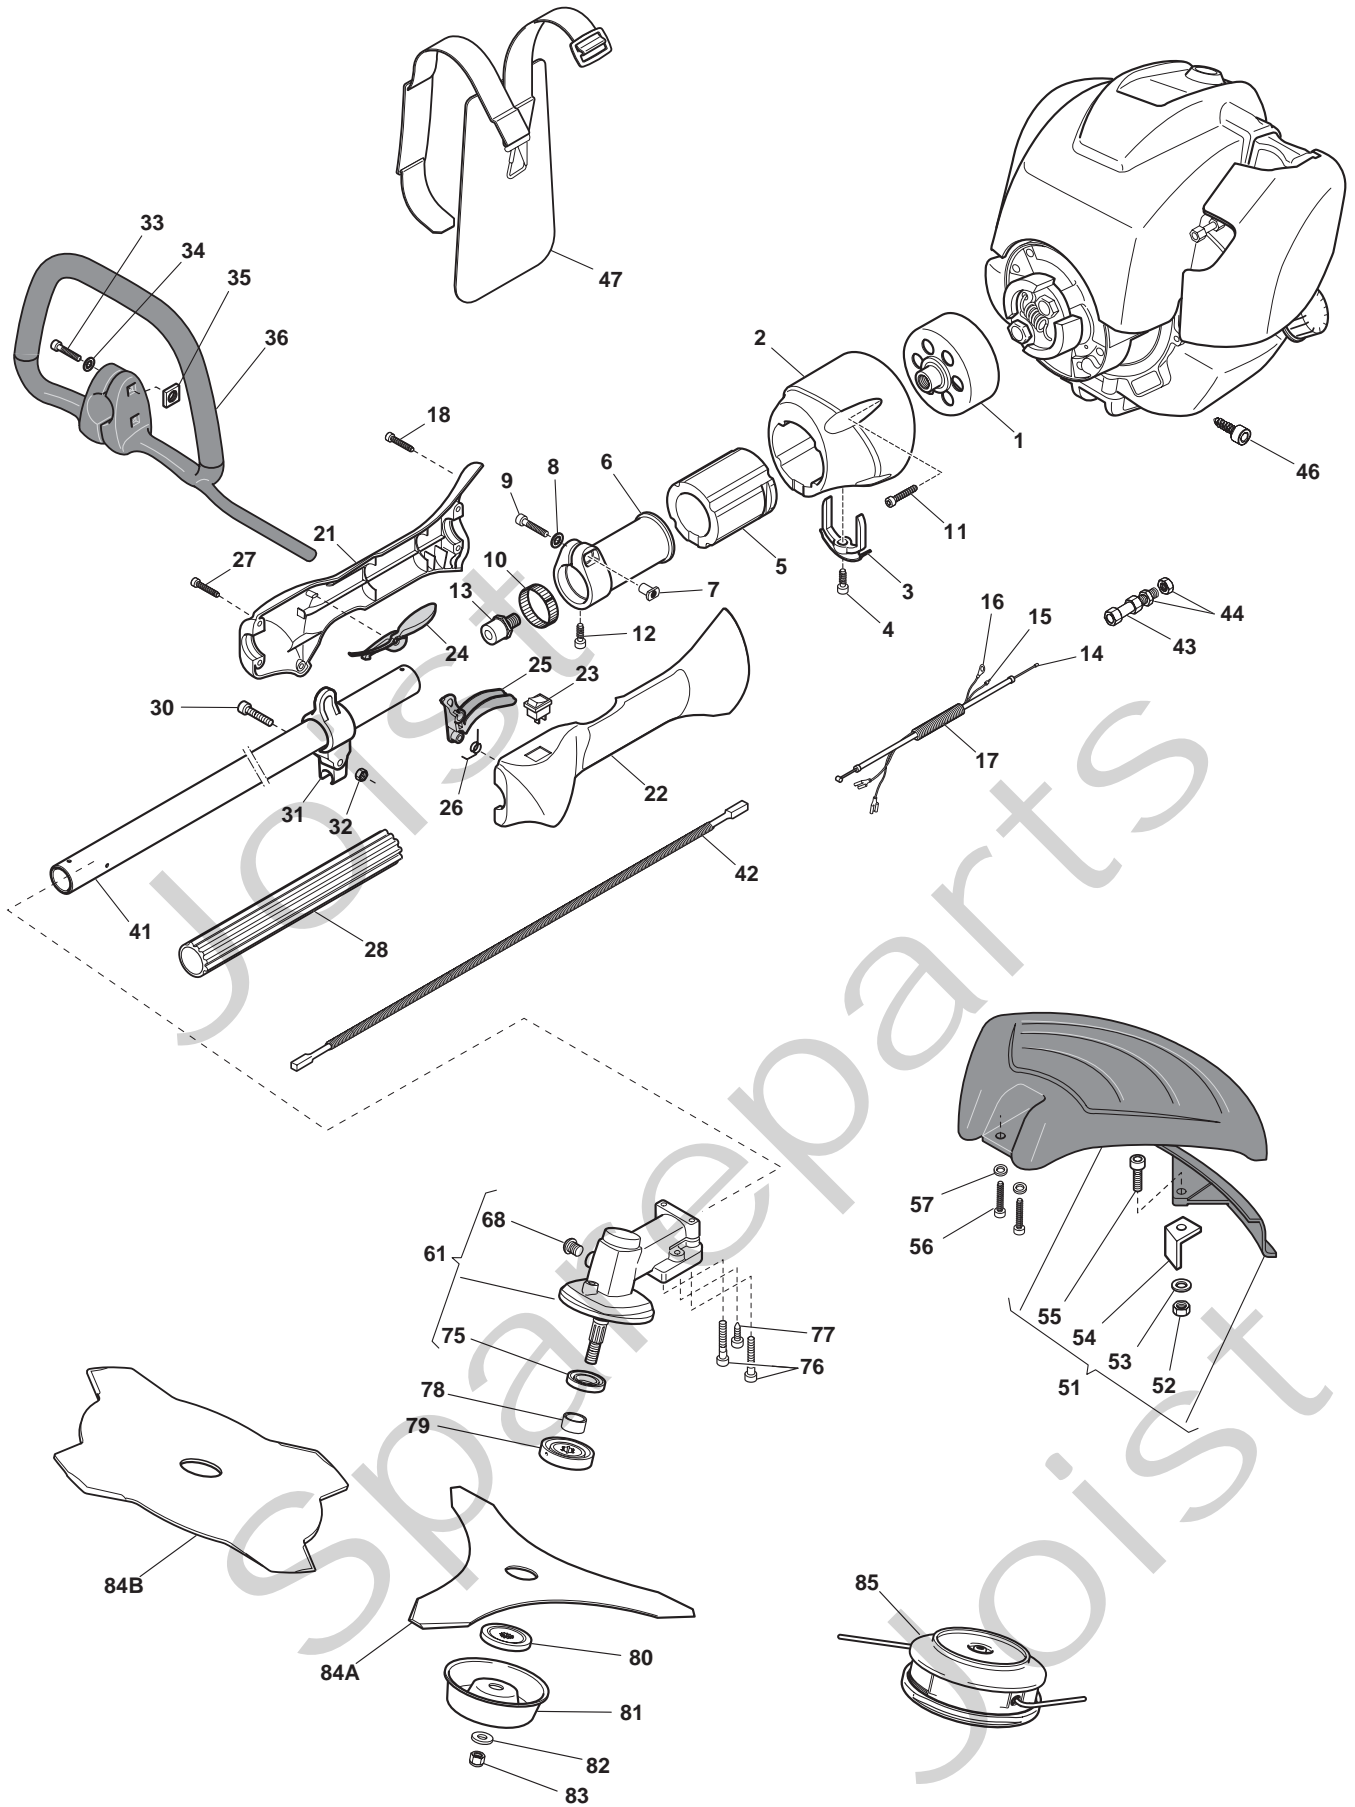

Genuine Spare Parts

Joist
Spareparts
Joist

Utgåva Issue		Bildnr Picture No		SB 425 RÖJARE	SB 425 BRUSH CUTTER	Sida Page			
2007- 12		1971A				282			
Pos. Fig.	Antal/Quantity				Art nr Part No	Benämning	Description	Sats Kit	Anmärkning Notes
	4403 -11								
1	1			83050004/0	Kopplingshjul.....	Clutch drum			
2	1			23782005/0	Transmissionsstöd	Transmission support			
3	1			23232001/0	Gaffel	Fork			
4	1			2123100	Skruv	Screw			
5	1			23275000/0	Hylsa	Grommet.....			
6	1			23782003/0	Stöd	Support			
7	1			3643470	Bussning	Bushing			
8	1			2312020	Bricka	Washer			
9	1			2135040	Skruv	Screw			
10	1			3180560	Reduktion	Reduction.....			
11	4			2135150	Skruv	Screw			
12	1			2123100	Skruv	Screw			
13	1			23445258/0	Lagernav.....	Bearing hub.....			
14	1			23066000/0	Gaswire	Throttle cable			
15	1			23065000/0	Kabel	Cable			
16	1			23065004/0	Jordkabel.....	Earth cable			
17	1			23290000/0	Kabelhölje.....	Wire sheath.....			
18	1			2123100	Skruv	Screw			
21	1			23700002/0	Handtag- hö	Handle- RH			
22	1			23700003/0	Handtag- vä	Handle- LH			
23	1			3210970	Brytare	Switch			
24	1			23315055/0	Säkerhetsspärr	Safety lever			
25	1			23315054/0	Gasreglage.....	Throttle lever.....			
26	1			23430551/1	Fjäder.....	Spring			
27	4			2123030	Skruv	Screw			
28	1			23170000/0	Värmeisolering	Heat insulator.....			
30	1			2135040	Skruv	Screw			
31	1			23780000/0	Fäste- sele.....	Harness support			
32	1			2412030	Mutter.....	Nut			
33	2			2135050	Skruv	Screw			
34	2			2312090	Bricka	Washer			
35	2			2461030	Mutter.....	Nut			
36	1			23300001/0	Handtag- främre.....	Handle- front			
41	1			4252880	Drivaxelrör.....	Transmission pipe.....			
42	1			4630101	Drivaxel	Drive shaft.....			
43	1			3630600/1	Kabeljustering.....	Wire adjuster.....			
44	2			2412090	Mutter.....	Nut			
46	1			2135020	Skruv	Screw			
47	1			4253460	Sele	Harness			
51	1			8563570	Stänkskydd kpl	Safety cover assy		Inkl. pos 52 - 55	
52	1			2432040	• Mutter.....	• Nut			
53	1			2312150	• Bricka	• Washer			
54	1			3615000	• Kniv	• Line cutter			
55	1			2135030	• Skruv	• Screw			
56	2			2135060	Skruv	Screw			
57	2			2312150	Bricka	Washer			
61	1			83820500/1	Snäckväxel kpl	Gear case assy		Inkl. pos 68, 75	
68	1			2653460	• Skruv	• Screw			
75	1			3121180	• Tätningsring	• Oil seal			
76	2			2135050	Skruv	Screw			
77	1			2653090	Skruv	Screw			
78	1			3660680	Hylsa	Collar			
79	1			3641650	Ringmutter- övre	Ring nut- upper			
80	1			3612650	Ringmutter- nedre	Ring nut- lower			
81	1			3615300	Stabilisator	Stabilizer			
82	1			2321060	Bricka	Washer			
83	1			2452090	Mutter.....	Nut			
84A	1			6031172	Röjklinga	Blade		3T - Ø 255 mm	
84B	1			4611880	Röjklinga	Blade		4T - Ø 255 mm	
85	1			23155000/0	Skärhuvud kpl.....	Cutting head assy.....		M10x1,25 SX female	
98	1			9959905	Skyddsglasögon	Protective goggles		Tillbehör/accessory	
99	1			1911- 9008- 04	Skärtråd (2.4 mm).....	Cutting line (2.4 mm).....		0.45 kg (90 m)	
99	1			1911- 9008- 08	Skärtråd (2.4 mm).....	Cutting line (2.4 mm).....		15 m	