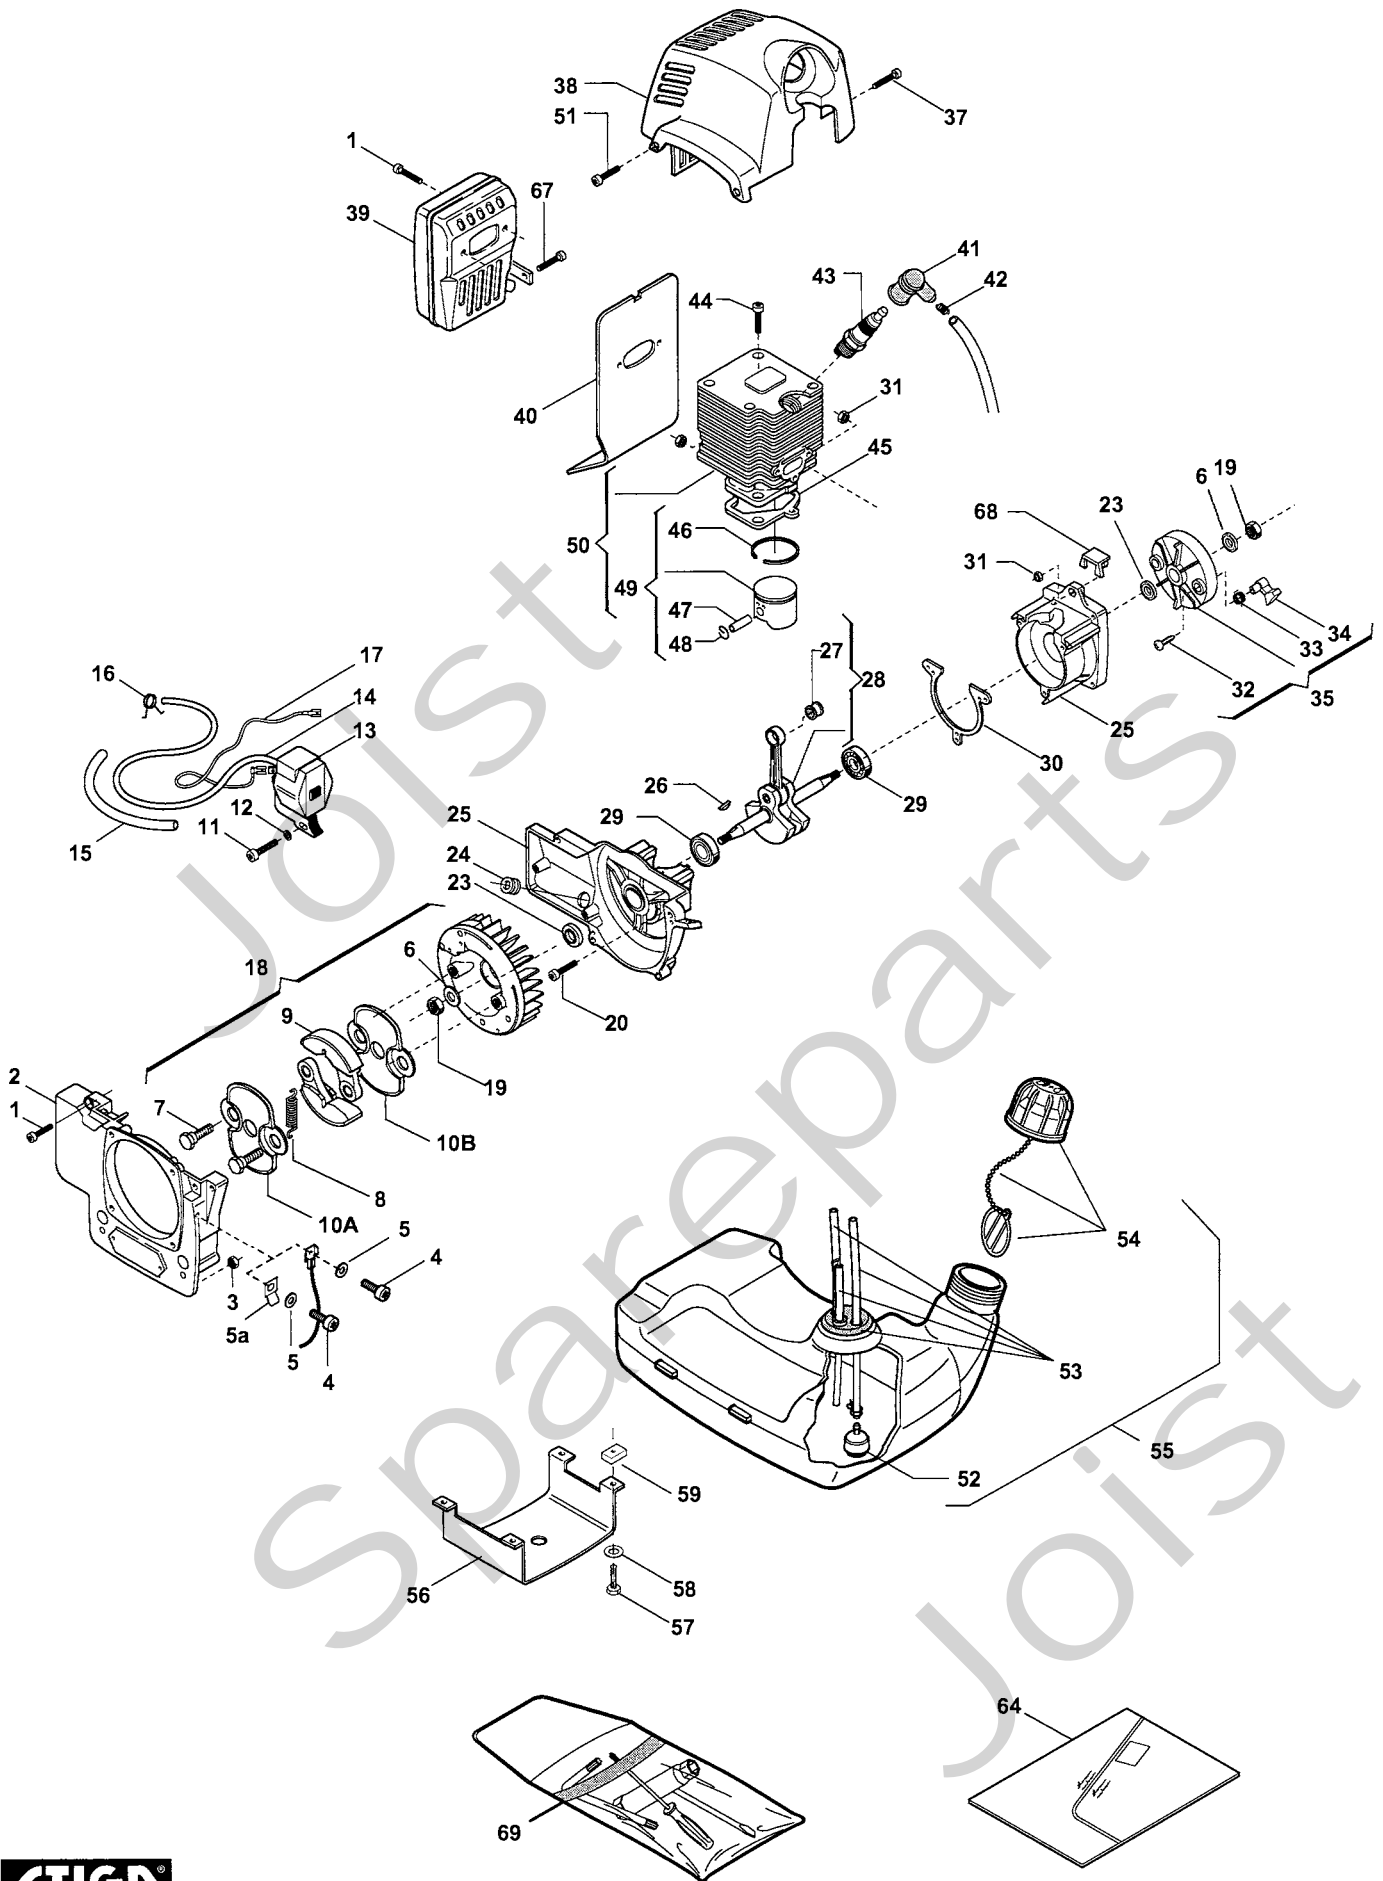

Utgåva Issue		Bildnr Picture No		SB 43P- SB 44P SB 52P PRO RÖJARE MOTOR	SB 43P- SB 44P SB 52P PRO BRUSH CUTTER ENGINE	Sida Page		
Pos. Fig.	Antal/Quantity			Art nr Part No	Benämning	Description	Sats Kit	Anmärkning Notes
	4630 -14	6113 -12 6115 -12						
1	10	10		1911-3007-01	Skruv.....	Screw.....		
2	1	1		1911-3732-01	Transm.stödhus.....	Transm.support case.....		
3	4	4		1911-3023-01	Mutter.....	Nut.....		
4	1	1		1911-3005-01	Skruv.....	Screw.....		
5	1	1		1911-3016-01	Bricka.....	Washer.....		
5A	1	1		1911-3874-01	Flatstiftskontakt.....	Connector.....		
6	2	2		1911-3019-01	Bricka.....	Washer.....		
7	2	2		1911-3028-01	• Skruv.....	• Screw.....		
8	1	1		1911-3086-01	• Fjäder.....	• Spring.....		
8	1	1		1911-3088-01	• Fjäder.....	• Spring.....		
9	2	2		1911-3094-01	• Koppling.....	• Clutch unit.....		
9	2	2		1911-3095-01	• Koppling.....	• Clutch unit.....		
10A	1	1		1911-3078-01	• Kopplingsplatta- yttre.....	• Clutch guide plate- ou.....		
10B	1	1		1911-3079-01	• Kopplingsplatta- inre.....	• Clutch guide plate- in.....		
11	2	2		1911-3009-01	Skruv.....	Screw.....		
12	2	2		1911-3017-01	Bricka.....	Washer.....		
13	1	1		1911-4443-01	Elektronikspole.....	Electronic coil.....		
14	1	1		1911-3055-01	Tändstiftskabel.....	Spark plug cable.....		
15	1	1		1911-4248-01	Kabelhölje.....	Wire sheath.....		
16	1	1		1911-3092-01	Klämma.....	Clamp.....		
17	1	1		1911-3673-01	Jordkabel.....	Earth cable.....		
18	1	1		1911-3186-01	Svänghjul kpl.....	Flywheel assy.....		Inkl. pos 7 - 10
18	1	1		1911-3821-01	Svänghjul kpl.....	Flywheel assy.....		Inkl. pos 7 - 10
19	2	2		1911-3020-01	Mutter.....	Nut.....		
20	4	4		1911-3010-01	Skruv.....	Screw.....		
23	2	2		1911-3044-01	Tätningssring.....	Seal ring.....		
24	1	1		1911-3116-01	Gummihylsa.....	Grommet.....		
25	1	1		1911-3823-01	Vevhus kpl.....	Crankcase assy.....		
26	1	1		1911-3049-01	Kil.....	Key.....		
27	1	1		1911-3041-01	• Nällager.....	• Needle bearing.....		
28	1	1		1911-3185-01	Vevaxel kpl.....	Crankshaft assy.....		Inkl. pos 27
29	2	2		1911-3033-01	Kullager.....	Ball bearing.....		
30	1	1		1911-3098-01	• Packning.....	• Gasket.....		
31	5	5		1911-3022-01	Mutter.....	Nut.....		
32	2	2		1911-3002-01	• Skruv.....	• Screw.....		
33	2	2		1911-3087-01	• Fjäder.....	• Spring.....		
34	2	2		1911-3118-01	• Startspärr.....	• Starter hook.....		
35	1	1		1911-3824-01	Startkopp kpl.....	Starter cup assy.....		Inkl. pos 32 - 34
37	1	1		1911-3006-01	Skruv.....	Screw.....		
38	1	1		1911-3174-01	Cylinderkäpa.....	Cylinder cover.....		
39	1	1		1911-3136-01	Ljuddämpare.....	Muffler.....		
40	1	1		1911-3105-01	• Packning.....	• Gasket.....		
41	1	1		1911-3113-01	Tändstiftshylsa.....	Spark plug cover.....		
42	1	1		1911-3093-01	Tändstiftsfjäder.....	Spark plug spring.....		
43	1	1		9400-0258-00	Tändstift.....	Spark plug.....		Champion CJ7Y
44	4	4		1911-3009-01	Skruv.....	Screw.....		
45	1	1		1911-3099-01	• Cylinderpackning.....	• Cylinder gasket.....		
46	1	1		1911-3046-01	•• Kolvring.....	•• Piston ring.....		
46	1	1		1911-3303-01	•• Kolvring.....	•• Piston ring.....		
47	1	1		1911-3050-01	•• Kolvbult.....	•• Piston pin.....		
47	1	1		1911-3305-01	•• Kolvbult.....	•• Piston pin.....		
48	2	2		1911-3068-01	•• Låsring.....	•• Lock ring.....		
49	1	1		1911-3195-01	• Kolv kpl.....	• Piston assy.....		Inkl. pos 46 - 48
49	1	1		1911-3595-01	• Kolv kpl.....	• Piston assy.....		Inkl. pos 46 - 48
50	1	1		1911-3196-01	Cylinder kpl m.kolv.....	Cylinder assy w.pist.....		Inkl. pos 49
50	1	1		1911-3596-01	Cylinder kpl m.kolv.....	Cylinder assy w.pist.....		Inkl. pos 49
51	2	2		1911-3007-01	Skruv.....	Screw.....		
52	1	1		1911-3150-01	• Bränslefilter.....	• Intake filter.....		
53	1	1		1911-3209-01	• Slangtätning kpl.....	• Grommet assy.....		
54	1	1		1911-3207-01	• Tanklock.....	• Fuel cap.....		
55	1	1		1911-3147-01	Bränsletank kpl.....	Fuel tank assy.....		Inkl. pos 52 - 54
56	1	1		1911-3740-01	Fläns.....	Flange.....		
57	4	4		1911-3006-01	Skruv.....	Screw.....		Plast/plastic