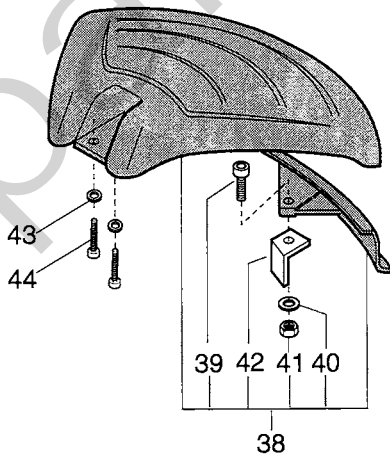

STIGA
1284
SPARE PARTS

Utgåva Issue		Bildnr Picture No		SB 40- SB 44P SB 52P PRO RÖJARE RIGG	SB 40- SB 44P SB 52P PRO BRUSH CUTTER DRIVE SHAFT	Sida Page	
Pos. Fig.	Antal/Quantity		Art nr Part No	Benämning	Description	Sats Kit	Anmärkning Notes
	4629 -13	6115 -12 4630 -14					
1	1	1	1911-3203-01	Handtag kpl	Handle assy.....		Inkl. pos 2 - 9
2	1	1	1911-3001-01	• Skruv	• Screw		
3	1	1	1911-3008-01	• Skruv	• Screw		
4	1	1	9747-0531-02	• Mutter	• Nut		
5	1	1	1911-3053-01	• Stoppkontakt	• Stop switch		
6	1	1	1911-3108-01	• Gasreglage.....	• Throttle lever		
7	1	1	1911-3109-01	• Säkerhetsspärr	• Safety lever		
8	1	1	1911-3089-01	• Fjäder.....	• Spring		
9	1	1	1911-3090-01	• Fjäder.....	• Spring		
10	1	1	1911-3146-01	Gaswire	Throttle wire.....		
X 10	1	1	1911-4453-01	Gaswire	Throttle cable		
11	1	1	1911-3133-01	Kabelskydd	Wire sheath.....		
12	1	1	1911-3061-01	Kabel- röd	Cable- red		
13	1	1	1911-3062-01	Jordkabel- svart	Earth cable- black		
14	1	1	1911-3722-01	Styre.....	Handle.....		
15	1	1	1911-3114-01	Handtag- vä	Knob- left		
16	1	1	1911-3000-01	Skruv	Screw		
17	1	1	1911-3123-01	Vingmutter.....	Wing nut		
18	1	1	1911-3192-01	Styrinfästning kpl	Handle support assy		
19	1	1	1911-3658-01	• Skruv	• Screw		
20	1	1	1911-3091-01	Fjäder.....	Spring		
21	1	1	1911-3066-01	• Låsring	• Lock ring		
22	1	1	1911-3035-01	• Kullager	• Ball bearing		
23	1	1	1911-3188-01	Transmissionsnav kpl	Transmission hub assy		Inkl. pos 19, 21 - 22
23	1	1	1911-3189-01	Transmissionsnav kpl	Transmission hub assy		Inkl. pos 19, 21 - 22
24	1	1	1911-3011-01	Skruv	Screw		
25	1	1	1911-3021-01	Mutter	Nut		
26	4	4	1911-3012-01	Skruv	Screw		
27	1	1	1911-3111-01	Vibrationsdämpare- bak.....	Shock absorber- rear.....		
28	1	1	1911-3171-01	Transmissionshus	Transmission housing		
29	3	3	1911-3110-01	Vibrationsdämpare- fra.....	Shock absorber- front		
30	1	1	1911-3080-01	Handtagsfästmutter	Handle fixing plate		
31	1	1	1911-3172-01	Stöd- främre	Housing support- front.....		
31	1	1	1911-3173-01	Stöd- främre	Housing support- front.....		
32	2	2	1911-3009-01	Skruv	Screw		
33	2	2	9747-0531-02	Mutter	Nut		
34	1	1	1911-3134-01	• Kopplingstrumma.....	• Clutch.....		
35	1	1	1911-3083-01	• Lagernav.....	• Bearing hub.....		
36	1	1	1911-3140-01	Drivaxel kpl.....	Transm. shaft assy		Inkl. pos 34 - 35
37	1	1	1911-3139-01	Drivaxelrör	Transmission pipe		D = 26 mm
37	1	1	1911-3142-01	Drivaxelrör	Transmission pipe		D = 28 mm
38	1	1	1911-3201-01	Säkerhetsskydd kpl.....	Safety cover assy		Inkl. pos 39 - 42
39	1	1	1911-3006-01	• Skruv	• Screw		
40	1	1	1911-3216-01	• Bricka	• Washer		
41	1	1	1911-3022-01	• Mutter	• Nut		
42	1	1	1911-3077-01	• Kniv	• Line cutter		
43	2	2	1911-3216-01	Bricka	Washer.....		
44	2	2	1911-3009-01	Skruv	Screw		
45	1	1	1911-3152-01	Sele	Harness.....		
46	1	1	1911-3166-01	Stenskydd (sågklinga)	Stone shield (saw)		
99	1	1	1911-3212-01	Skyddsglasögon	Protective goggles		Tillbehör/accessory