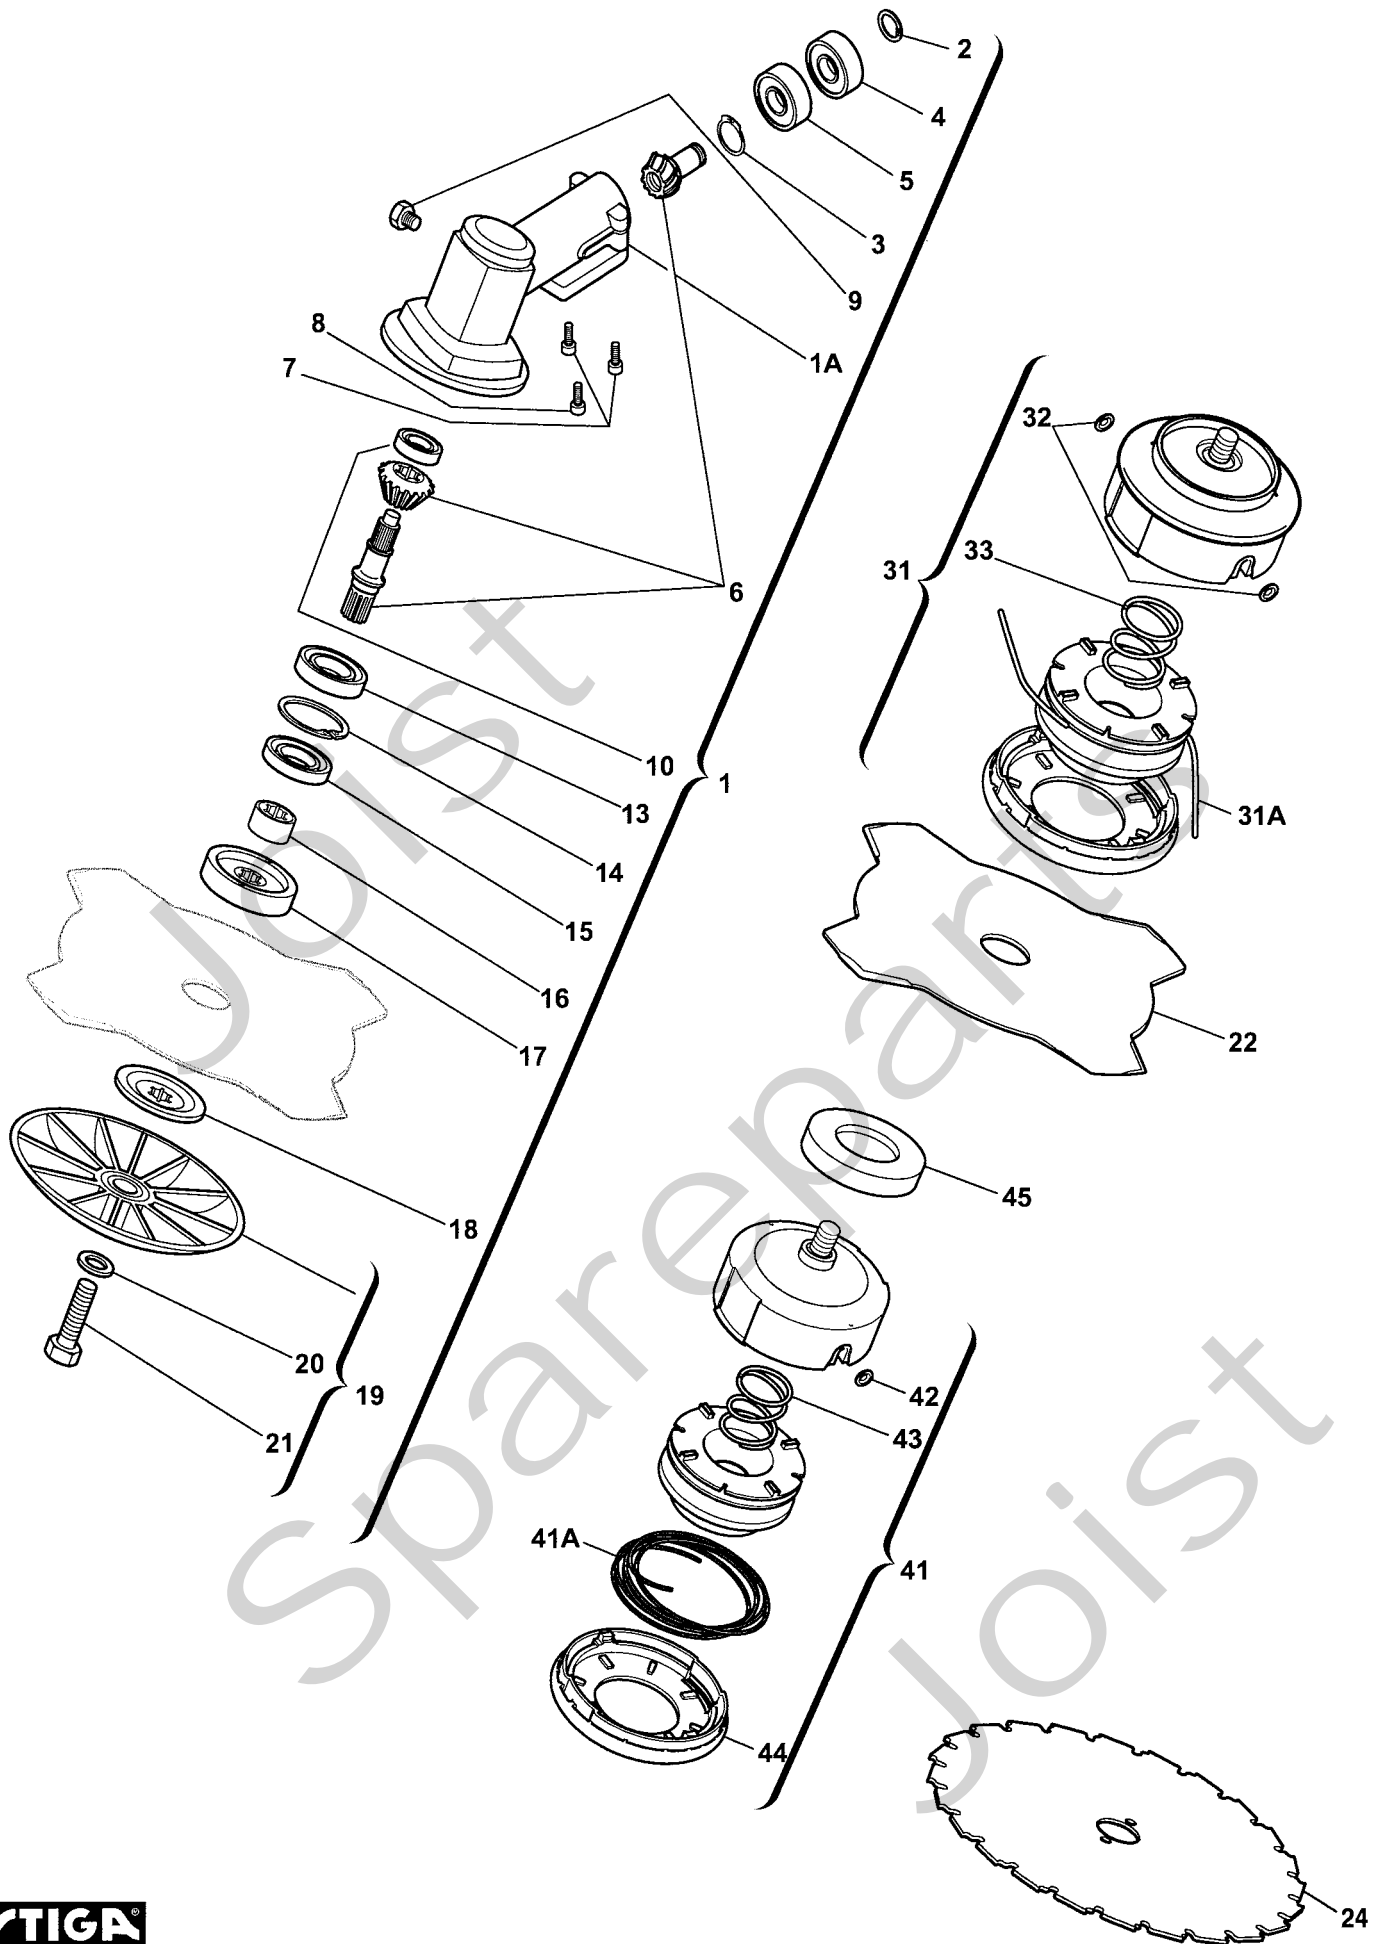

Utgåva Issue 2006- 12		Bildnr Picture No 1285D		SB 39- SB 40- SB 43P SB 44P- SB 52P PRO RÖJARE SNÄCKVÄXEL		SB 39- SB 40- SB 43P SB 44P- SB 52P PRO BRUSH CUTTER GEAR CASE		Sida Page 296	
Pos. Fig.	Antal/Quantity				Art nr Part No	Benämning	Description	Sats Kit	Anmärkning Notes
	6118 -11 4629 -13	6113 -12	6115 -12 4630 -14						
1	1	1			1911-3137-01	Snäckväxel kpl.....	Gear case assy.....		Inkl. pos 2 - 21
1			1		1911-3138-01	Snäckväxel kpl.....	Gear case assy.....		Inkl. pos 2 - 21
1A	1	1			1911-3161-01	Snäckväxelhus.....	Gear case.....		
1A			1		1911-3162-01	Snäckväxelhus.....	Gear case.....		
2	1	1	1		1911-3067-01	• Låsring.....	• Lock ring.....		
3	1	1	1		1911-3065-01	• Låsring.....	• Lock ring.....		
4	1	1	1		1911-3037-01	• Kullager.....	• Ball bearing.....		
5	1	1	1		1911-3036-01	• Kullager.....	• Ball bearing.....		
6	1	1			1911-3182-01	• Snäckdrev.....	• Worm gear.....		
6			1		1911-3183-01	• Snäckdrev.....	• Worm gear.....		
7	2	2	2		1911-3008-01	• Skruv.....	• Screw.....		
8	1	1	1		1911-3025-01	• Skruv.....	• Screw.....		
9	1	1	1		1911-3029-01	• Skruv.....	• Screw.....		
10	1	1	1		1911-3038-01	• Kullager.....	• Ball bearing.....		
13	1	1	1		1911-3034-01	• Kullager.....	• Ball bearing.....		
14	1	1	1		1911-3066-01	• Låsring.....	• Lock ring.....		
15	1	1	1		1911-3045-01	• Tätningsring.....	• Oil seal.....		
16	1	1	1		1911-3082-01	• Hylsa.....	• Collar.....		
17	1	1	1		1911-3081-01	• Ringmutter- övre.....	• Ring nut- upper.....		
18	1	1	1		1911-3070-01	• Ringmutter- nedre.....	• Ring nut- lower.....		
19	1	1	1		1911-3163-01	• Skål kpl (fast).....	• Bowl assy (fixed).....		Inkl. pos 20 - 21
20	1	1	1		1911-3018-01	• • Bricka.....	• • Washer.....		
21	1	1	1		1911-3026-01	• • Skruv (vä- gängad).....	• • Screw (LH- thread).....		
22	1	1	1		1911-3179-01	Röjklina.....	Clearing blade.....		4T - Ø 255 mm
22A	1	1	1		1911-3850-01	Klingskydd.....	Blade guard.....		Ej ill/not ill.
24	1	1	1		1911-3921-01	Sågklina.....	Saw blade.....		24T - Ø 255 mm
31	1	1	1		1911-3877-01	Skärhuvud kpl.....	Cutterhead assy.....		Inkl. pos 32 - 33
31A	1	1	1		1911-9008-04	Skärtråd (2.4 mm).....	Cutting line (2.4 mm).....		0.45 kg (90 m)
31A	1	1	1		1911-9008-08	Skärtråd (2.4 mm).....	Cutting line (2.4 mm).....		15 m
32	2	2	2		1911-3875-01	• Trådhylsa.....	• Line inlet.....		
33	1	1	1		1911-3876-01	• Fjäder.....	• Spring.....		
41	1	1	1		1911-3154-01	Skärhuvud kpl (Profi).....	Nylon head (Profi).....		Inkl. pos 42 - 44
41A	1	1	1		1911-9008-04	Skärtråd (2.4 mm).....	Cutting line (2.4 mm).....		0.45 kg (90 m)
41A	1	1	1		1911-9008-08	Skärtråd (2.4 mm).....	Cutting line (2.4 mm).....		15 m
42	2	2	2		1911-3085-01	• Bussning.....	• Bushing.....		
43	1	1	1		1911-3213-01	• Fjäder.....	• Spring.....		
44	1	1	1		1911-3215-01	• Lock.....	• Cover.....		
45	1	1	1		1911-3076-01	Kopp.....	Cup.....		
99	1	1	1		1911-3853-01	Fettub.....	Grease tube.....		Ej ill/not ill.