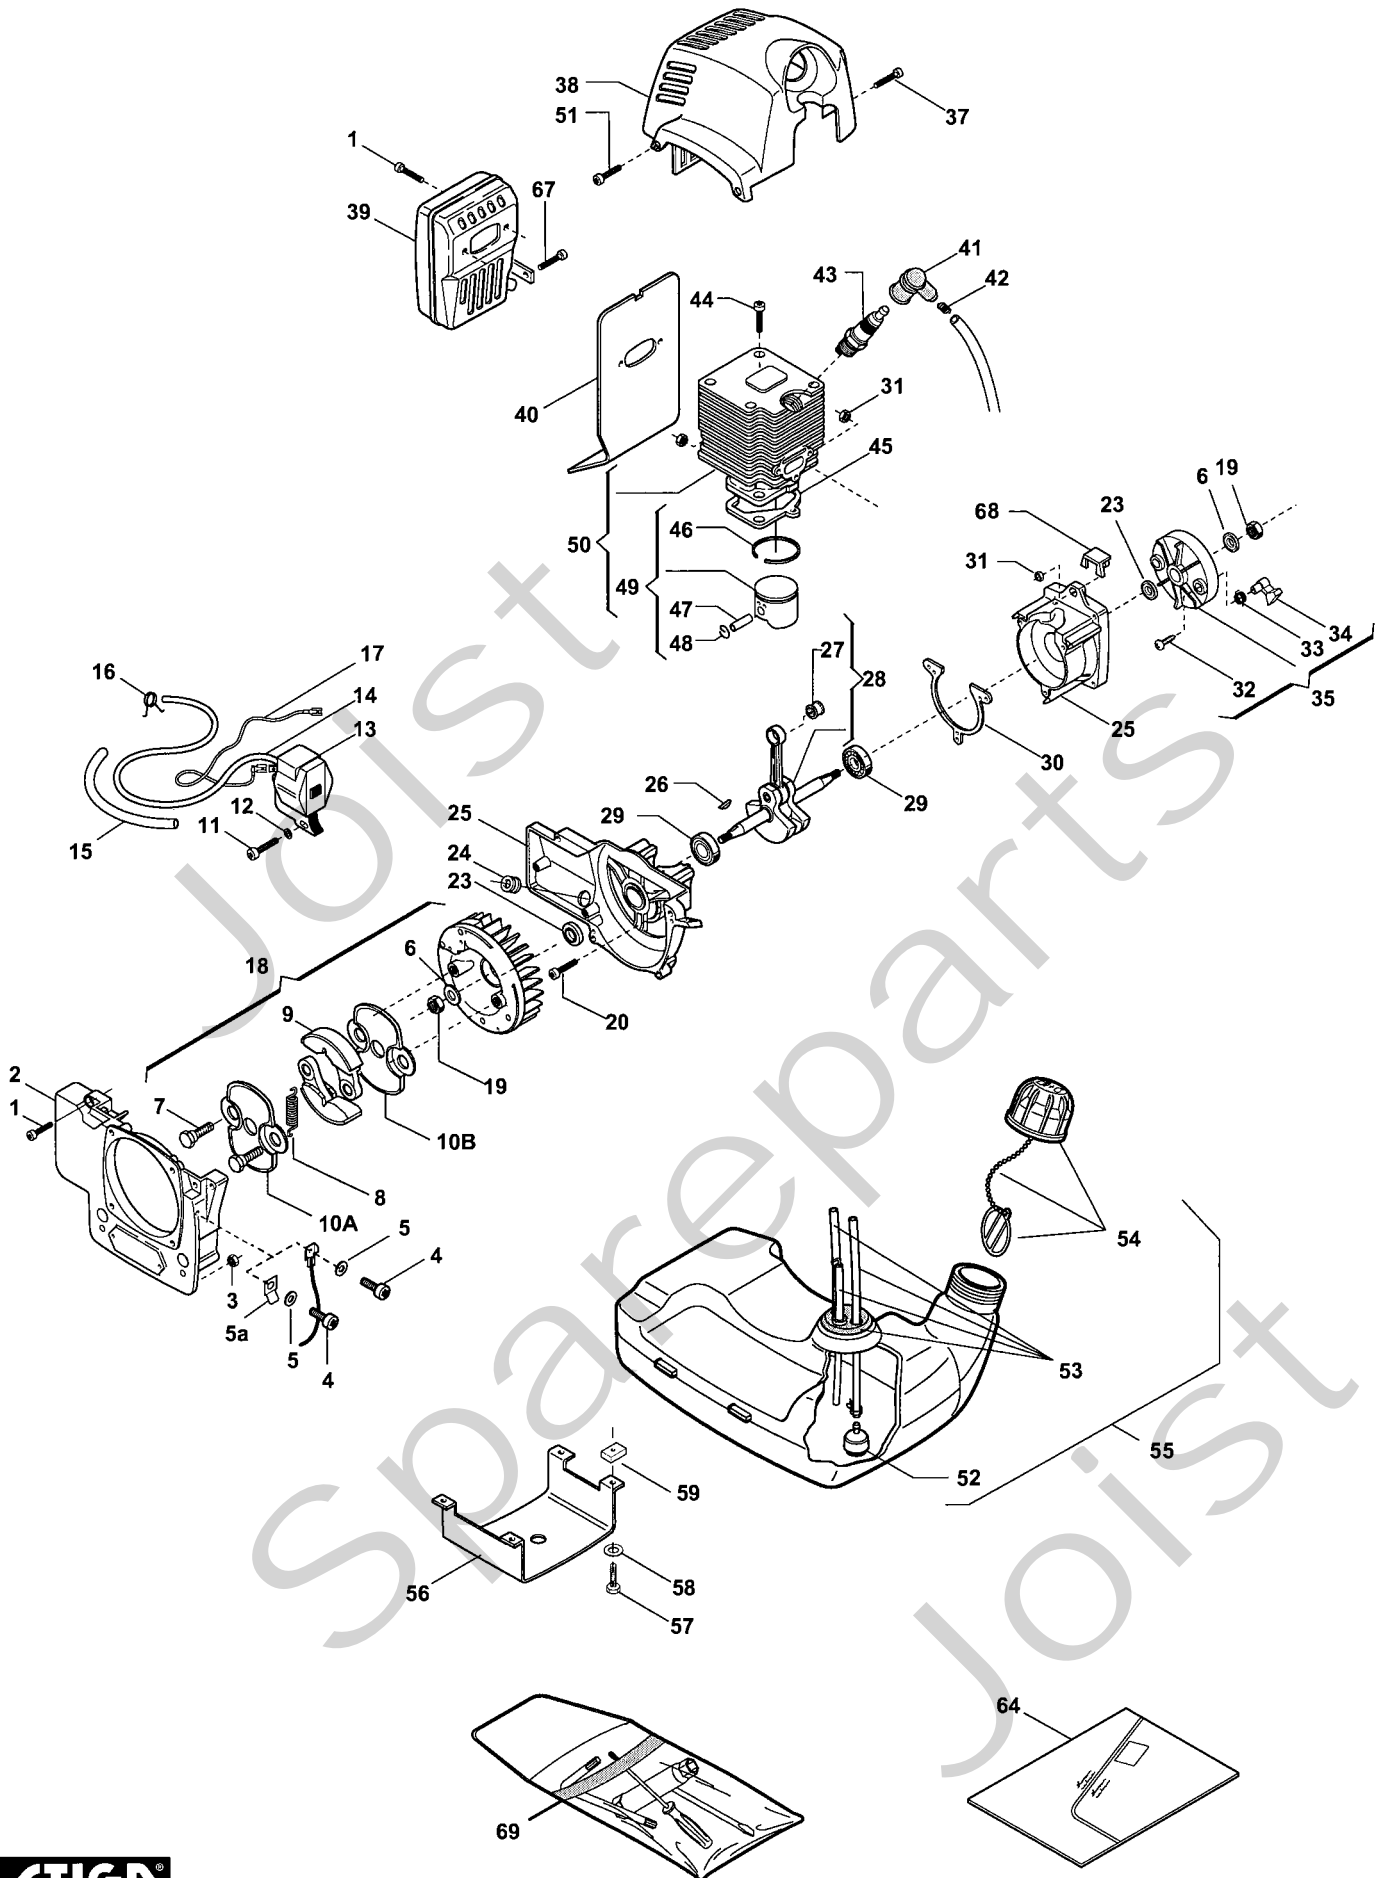

X

Utgåva Issue		Bildnr Picture No		SB 43P- SB 44P SB 52P PRO RÖJARE MOTOR		SB 43P- SB 44P SB 52P PRO BRUSH CUTTER ENGINE		Sida Page
Pos. Fig.	Antal/Quantity			Art nr Part No	Benämning	Description	Sats Kit	Anmärkning Notes
	4630 -14	6113 -12	6115 -12					
57	4	4		1911-3007-01	Skruv	Screw		Stål/steel Inkl. pos 30, 40, 45
58	4	4		1911-3017-01	Bricka	Washer		
59	4	4		1911-3023-01	Mutter	Nut		
64	1	1		1911-3206-01	Packningsatts	Gasket set		
67	1	1		1911-3013-01	Skruv	Screw		
68	1	1		1911-3701-01	Distans	Spacer		
69	1	1		1911-3723-01	Påse m.verktyg	Bag w.tools		