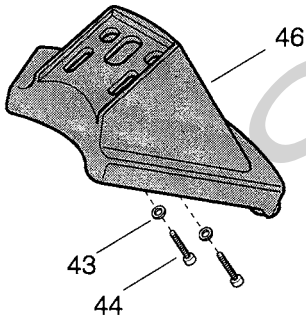

STIGA
1284
SPARE PARTS

Utgåva Issue		Bildnr Picture No		SB 40- SB 44P SB 52P PRO RÖJARE RIGG	SB 40- SB 44P SB 52P PRO BRUSH CUTTER DRIVE SHAFT	Sida Page	
Pos. Fig.	Antal/Quantity		Art nr Part No	Benämning	Description	Sats Kit	Anmärkning Notes
	4629 -13	6115 -12 4630 -14					
1	1	1	1911-3203-01	Handtag kpl	Handle assy.....		Inkl. pos 2 - 9
2	1	1	1911-3001-01	• Skruv	• Screw		
3	1	1	1911-3008-01	• Skruv	• Screw		
4	1	1	9747-0531-02	• Mutter	• Nut		
5	1	1	1911-3053-01	• Stoppkontakt	• Stop switch		
6	1	1	1911-3108-01	• Gasreglage.....	• Throttle lever		
7	1	1	1911-3109-01	• Säkerhetsspärr	• Safety lever		
8	1	1	1911-3089-01	• Fjäder.....	• Spring		
9	1	1	1911-3090-01	• Fjäder.....	• Spring		
10	1	1	1911-3146-01	Gaswire	Throttle wire.....		
X 10	1	1	1911-4453-01	Gaswire	Throttle cable		
11	1	1	1911-3133-01	Kabelskydd	Wire sheath.....		
12	1	1	1911-3061-01	Kabel- röd	Cable- red		
13	1	1	1911-3062-01	Jordkabel- svart	Earth cable- black		
14	1	1	1911-3722-01	Styre.....	Handle.....		
15	1	1	1911-3114-01	Handtag- vä	Knob- left		
16	1	1	1911-3000-01	Skruv	Screw		
17	1	1	1911-3123-01	Vingmutter.....	Wing nut		
18	1	1	1911-3192-01	Styrinfästning kpl	Handle support assy		
19	1	1	1911-3658-01	• Skruv	• Screw		
20	1	1	1911-3091-01	Fjäder.....	Spring		
21	1	1	1911-3066-01	• Låsring	• Lock ring		
22	1	1	1911-3035-01	• Kullager	• Ball bearing		
23	1	1	1911-3188-01	Transmissionsnav kpl	Transmission hub assy		Inkl. pos 19, 21 - 22
23	1	1	1911-3189-01	Transmissionsnav kpl	Transmission hub assy		Inkl. pos 19, 21 - 22
24	1	1	1911-3011-01	Skruv	Screw		
25	1	1	1911-3021-01	Mutter	Nut		
26	4	4	1911-3012-01	Skruv	Screw		
27	1	1	1911-3111-01	Vibrationsdämpare- bak.....	Shock absorber- rear.....		
28	1	1	1911-3171-01	Transmissionshus	Transmission housing		
29	3	3	1911-3110-01	Vibrationsdämpare- fra.....	Shock absorber- front		
30	1	1	1911-3080-01	Handtagsfästmutter	Handle fixing plate		
31	1	1	1911-3172-01	Stöd- främre	Housing support- front.....		
31	1	1	1911-3173-01	Stöd- främre	Housing support- front.....		
32	2	2	1911-3009-01	Skruv	Screw		
33	2	2	9747-0531-02	Mutter	Nut		
34	1	1	1911-3134-01	• Kopplingstrumma.....	• Clutch.....		
35	1	1	1911-3083-01	• Lagernav.....	• Bearing hub.....		
36	1	1	1911-3140-01	Drivaxel kpl.....	Transm. shaft assy		Inkl. pos 34 - 35
37	1	1	1911-3139-01	Drivaxelrör	Transmission pipe		D = 26 mm
37	1	1	1911-3142-01	Drivaxelrör	Transmission pipe		D = 28 mm
38	1	1	1911-3201-01	Säkerhetsskydd kpl.....	Safety cover assy		Inkl. pos 39 - 42
39	1	1	1911-3006-01	• Skruv	• Screw		
40	1	1	1911-3216-01	• Bricka	• Washer		
41	1	1	1911-3022-01	• Mutter	• Nut		
42	1	1	1911-3077-01	• Kniv	• Line cutter		
43	2	2	1911-3216-01	Bricka	Washer.....		
44	2	2	1911-3009-01	Skruv	Screw		
45	1	1	1911-3152-01	Sele	Harness.....		
46	1	1	1911-3166-01	Stenskydd (sågklinga)	Stone shield (saw)		
99	1	1	1911-3212-01	Skyddsglasögon	Protective goggles		Tillbehör/accessory