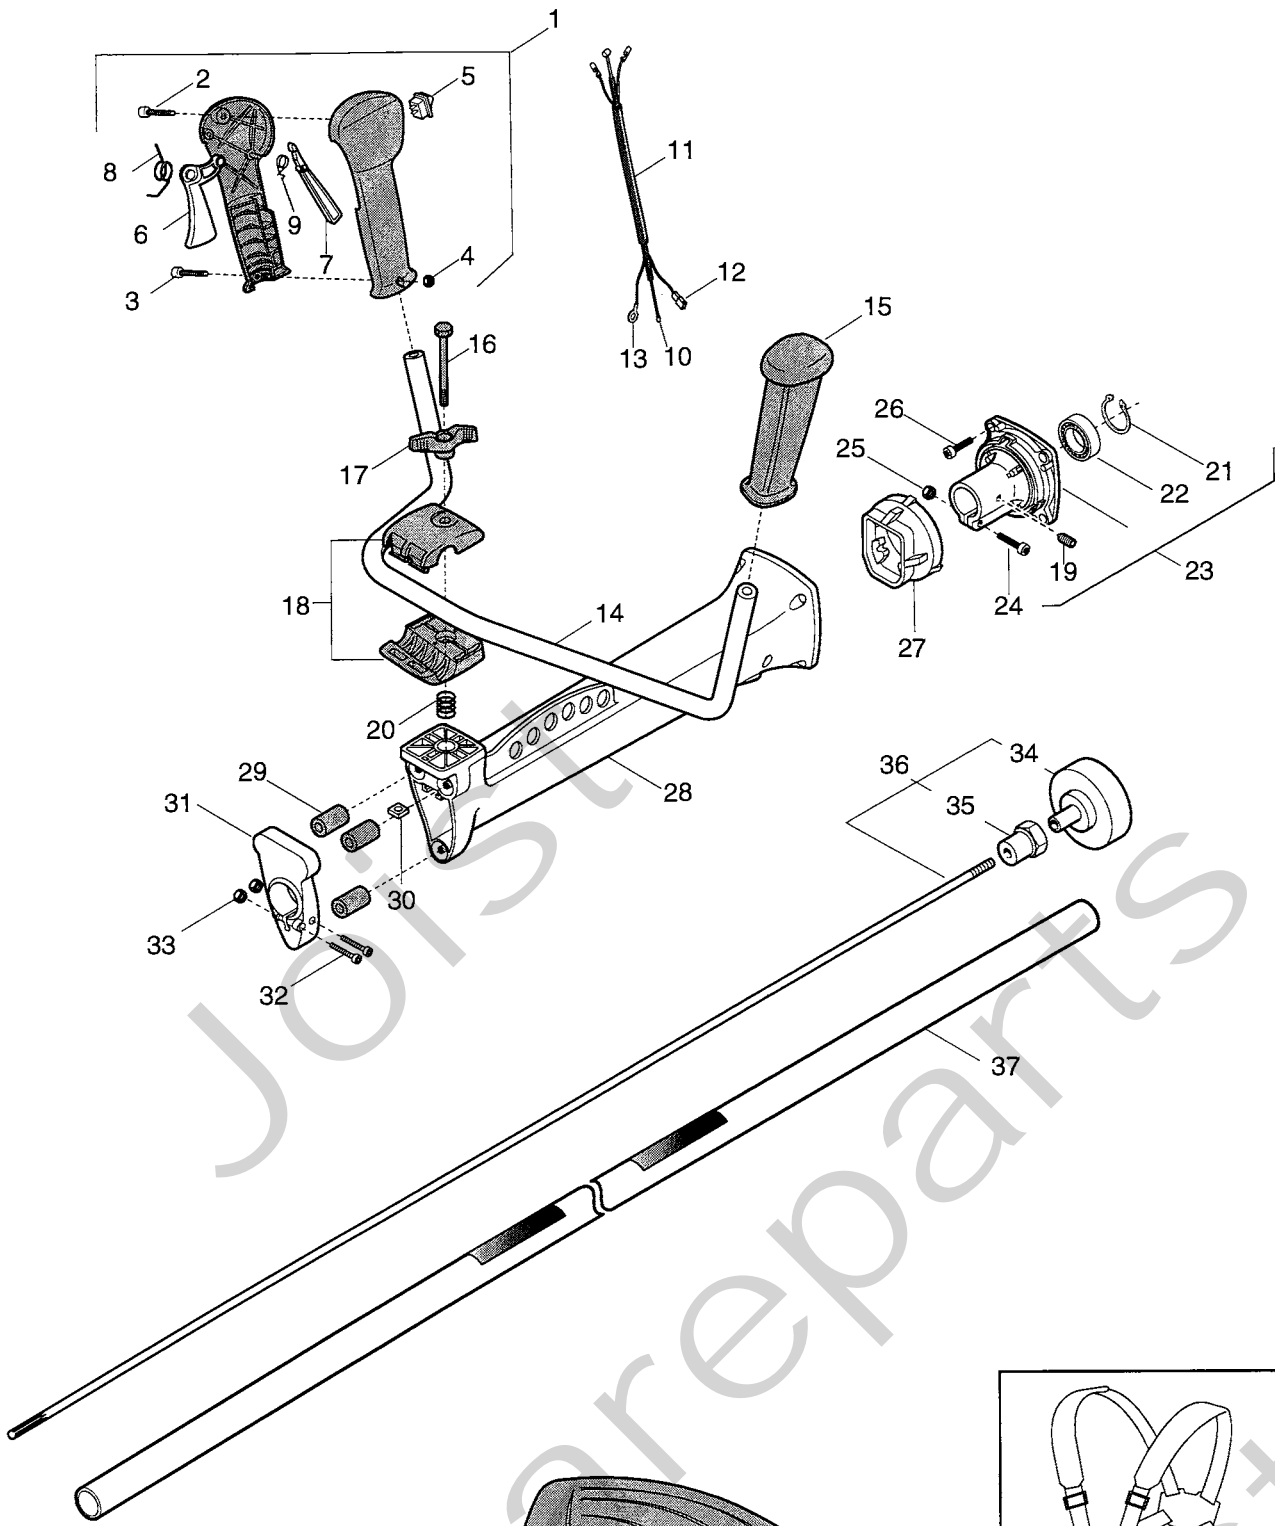

STIGA
1284
SPARE PARTS

Utgåva Issue		Bildnr Picture No		SB 40- SB 44P SB 52P PRO RÖJARE RIGG	SB 40- SB 44P SB 52P PRO BRUSH CUTTER DRIVE SHAFT	Sida Page	
Pos. Fig.	Antal/Quantity		Art nr Part No	Benämning	Description	Sats Kit	Anmärkning Notes
	4629 -13	6115 -12 4630 -14					
1	1	1	1911-3203-01	Handtag kpl	Handle assy.....		Inkl. pos 2 - 9
2	1	1	1911-3001-01	• Skruv	• Screw		
3	1	1	1911-3008-01	• Skruv	• Screw		
4	1	1	9747-0531-02	• Mutter	• Nut		
5	1	1	1911-3053-01	• Stoppkontakt	• Stop switch		
6	1	1	1911-3108-01	• Gasreglage.....	• Throttle lever		
7	1	1	1911-3109-01	• Säkerhetsspärr	• Safety lever		
8	1	1	1911-3089-01	• Fjäder.....	• Spring		
9	1	1	1911-3090-01	• Fjäder.....	• Spring		
10	1	1	1911-3146-01	Gaswire	Throttle wire.....		
X 10	1	1	1911-4453-01	Gaswire	Throttle cable		
11	1	1	1911-3133-01	Kabelskydd	Wire sheath.....		
12	1	1	1911-3061-01	Kabel- röd	Cable- red		
13	1	1	1911-3062-01	Jordkabel- svart	Earth cable- black		
14	1	1	1911-3722-01	Styre.....	Handle.....		
15	1	1	1911-3114-01	Handtag- vä	Knob- left		
16	1	1	1911-3000-01	Skruv	Screw		
17	1	1	1911-3123-01	Vingmutter.....	Wing nut		
18	1	1	1911-3192-01	Styrinfästning kpl	Handle support assy		
19	1	1	1911-3658-01	• Skruv	• Screw		
20	1	1	1911-3091-01	Fjäder.....	Spring		
21	1	1	1911-3066-01	• Låsring	• Lock ring		
22	1	1	1911-3035-01	• Kullager	• Ball bearing		
23	1	1	1911-3188-01	Transmissionsnav kpl	Transmission hub assy		Inkl. pos 19, 21 - 22
23	1	1	1911-3189-01	Transmissionsnav kpl	Transmission hub assy		Inkl. pos 19, 21 - 22
24	1	1	1911-3011-01	Skruv	Screw		
25	1	1	1911-3021-01	Mutter	Nut		
26	4	4	1911-3012-01	Skruv	Screw		
27	1	1	1911-3111-01	Vibrationsdämpare- bak.....	Shock absorber- rear.....		
28	1	1	1911-3171-01	Transmissionshus	Transmission housing		
29	3	3	1911-3110-01	Vibrationsdämpare- fra.....	Shock absorber- front		
30	1	1	1911-3080-01	Handtagsfästmutter	Handle fixing plate		
31	1	1	1911-3172-01	Stöd- främre	Housing support- front.....		
31	1	1	1911-3173-01	Stöd- främre	Housing support- front.....		
32	2	2	1911-3009-01	Skruv	Screw		
33	2	2	9747-0531-02	Mutter	Nut		
34	1	1	1911-3134-01	• Kopplingstrumma.....	• Clutch.....		
35	1	1	1911-3083-01	• Lagernav.....	• Bearing hub.....		
36	1	1	1911-3140-01	Drivaxel kpl.....	Transm. shaft assy		Inkl. pos 34 - 35
37	1	1	1911-3139-01	Drivaxelrör	Transmission pipe		D = 26 mm
37	1	1	1911-3142-01	Drivaxelrör	Transmission pipe		D = 28 mm
38	1	1	1911-3201-01	Säkerhetsskydd kpl.....	Safety cover assy		Inkl. pos 39 - 42
39	1	1	1911-3006-01	• Skruv	• Screw		
40	1	1	1911-3216-01	• Bricka	• Washer		
41	1	1	1911-3022-01	• Mutter	• Nut		
42	1	1	1911-3077-01	• Kniv	• Line cutter		
43	2	2	1911-3216-01	Bricka	Washer.....		
44	2	2	1911-3009-01	Skruv	Screw		
45	1	1	1911-3152-01	Sele	Harness.....		
46	1	1	1911-3166-01	Stenskydd (sågklinga)	Stone shield (saw)		
99	1	1	1911-3212-01	Skyddsglasögon	Protective goggles		Tillbehör/accessory