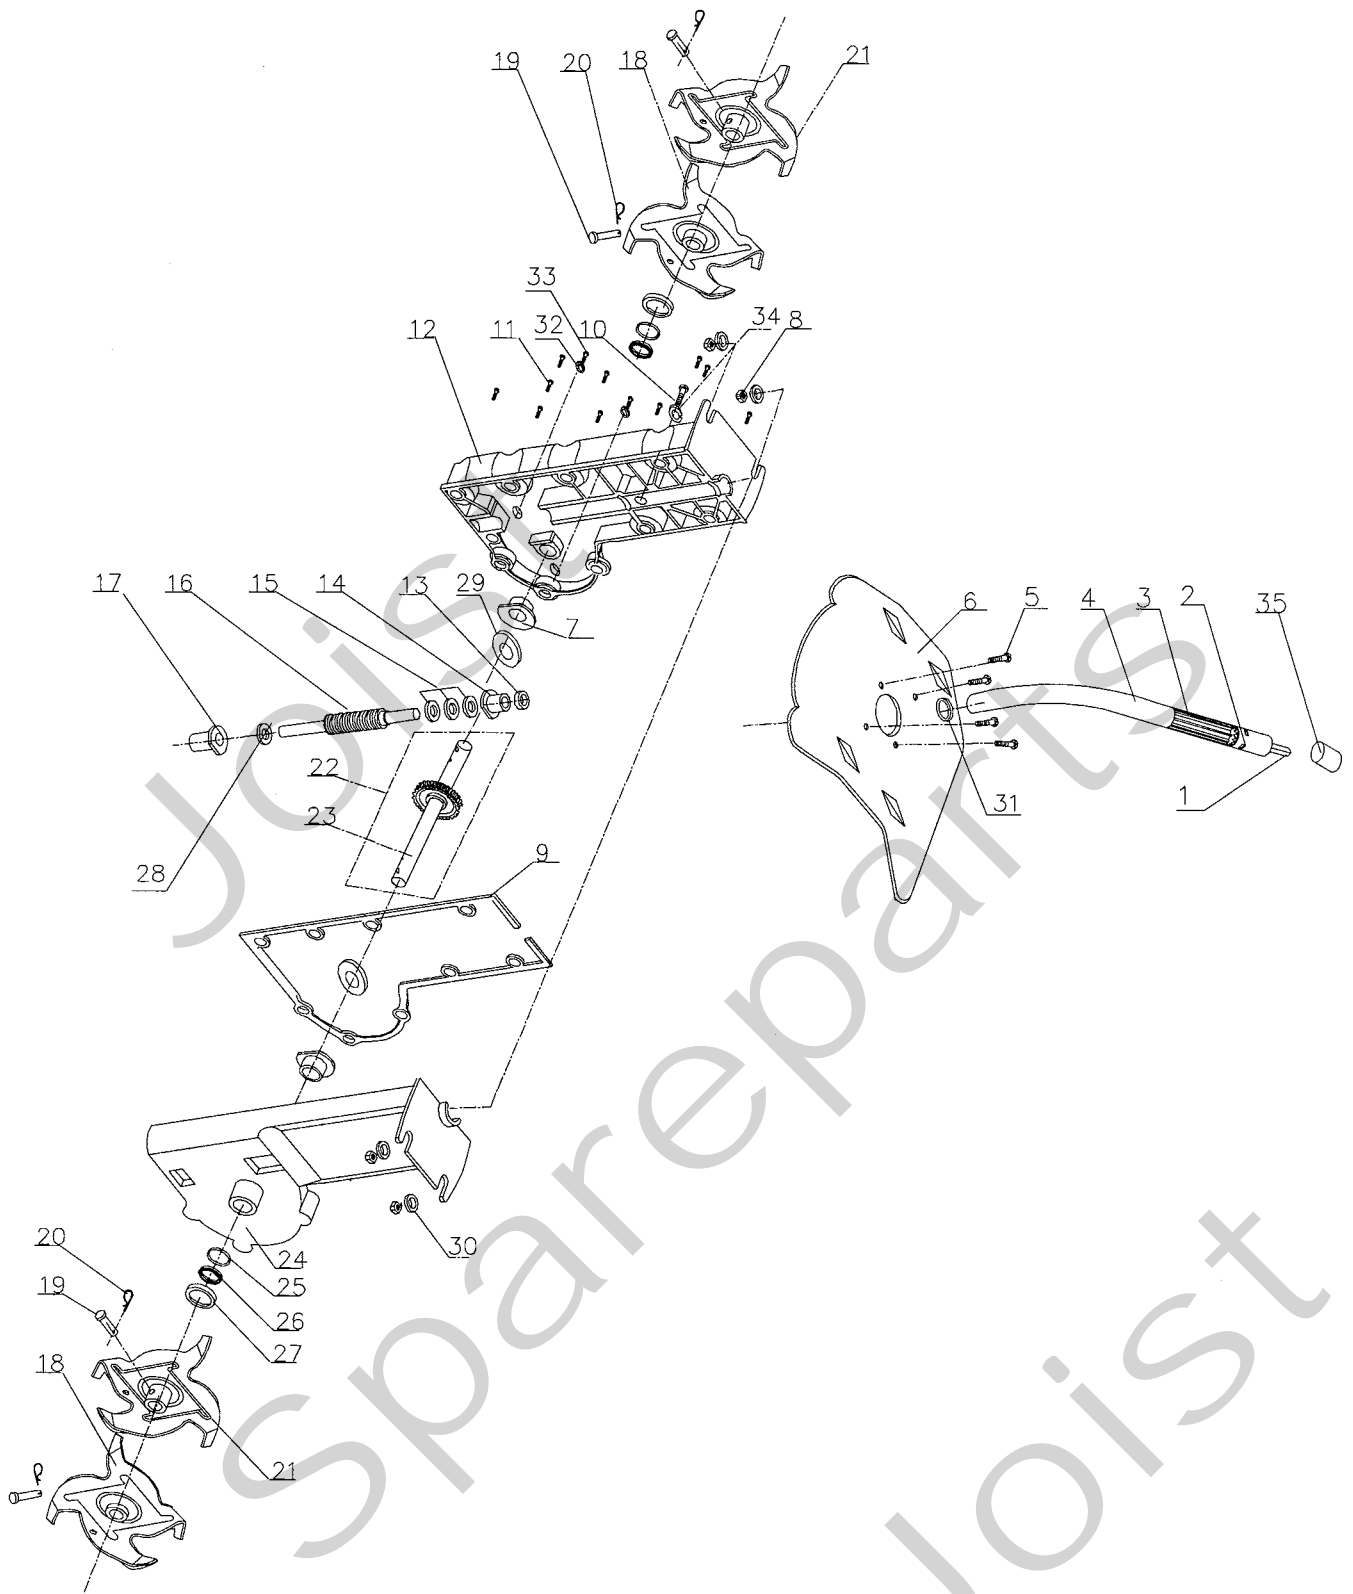

Utgåva Issue		Bildnr Picture No		KULTIVATOR ST 210-SB 22 ART.NR 19-1921-11		CULTIVATOR ST 210-SB 22 ART.NO 19-1921-11		Sida Page 366	
Pos. Fig.	Antal/Quantity			Art nr Part No	Benämning	Description	Sats Kit	Anmärkning Notes	
	1921								
X	1	1		1911-2011-01	Flexaxel.....	Flex shaft.....			
X	2	1		1911-2030-01	Bricka.....	Washer.....			
X	3	1		1911-2014-01	Bussning.....	Bushing.....			
X	4	1		1911-2010-01	Rör.....	Steel tube.....			
X	5	4		1911-2027-01	Skruv.....	Screw.....			
X	6	1		1911-2006-01	Skydd.....	Guard shield.....			
X	7	2		1911-2016-01	Bussning.....	Bushing.....			
X	8	4		1911-2026-01	Mutter.....	Nut.....			
X	9	1		1911-2015-01	Packning.....	Gasket.....			
X	10	1		1911-2019-01	Skruv.....	Screw.....			
X	11	10		1911-2028-01	Skruv.....	Screw.....			
X	12	1		1911-2022-01	Transm.hus- hö.....	Gearbox- RH.....			
X	13	1		1911-2008-01	Tätningring.....	Oil seal.....			
X	14	1		1911-2017-01	Bussning.....	Bushing.....			
X	15	1		1911-2013-01	Lager.....	Bearing.....			
X	16	1		1911-2007-01	Snäckskruv.....	Worm shaft.....			
X	17	1		1911-2018-01	Bussning.....	Bushing.....			
X	18	2		1911-2024-01	Rotor.....	Blade.....			
X	19	4		1911-2020-01	Sprint.....	Pin.....			
X	20	4		1911-2021-01	Låssprint.....	Pin lock.....			
X	21	2		1911-2025-01	Rotor.....	Blade.....			
X	22	1		1911-2012-01	Axel m drev.....	Spiral gear assy.....		Inkl. pos 23	
X	24	1		1911-2023-01	Transm.hus- vä.....	Gearbox- LH.....			
X	25	2		1911-2001-01	O-ring.....	O-ring.....			
X	26	2		1911-2000-01	Bricka.....	Washer.....			
X	27	2		1911-2009-01	Filtring.....	Dust ring.....			
X	28	1		1911-2004-01	Bricka.....	Washer.....			
X	29	2		1911-2003-01	Bricka.....	Washer.....			
X	30	4		1911-2031-01	Bricka.....	Washer.....			
X	31	1		1911-2002-01	O-ring.....	O-ring.....			
X	32	2		1911-2005-01	Bricka.....	Washer.....			
X	33	2		1911-2029-01	Skruv.....	Screw.....			
X	34	1		1911-2032-01	Fjäderbricka.....	Spring washer.....			
X	35	1		1911-2033-01	Skyddshatt.....	Sleeve.....