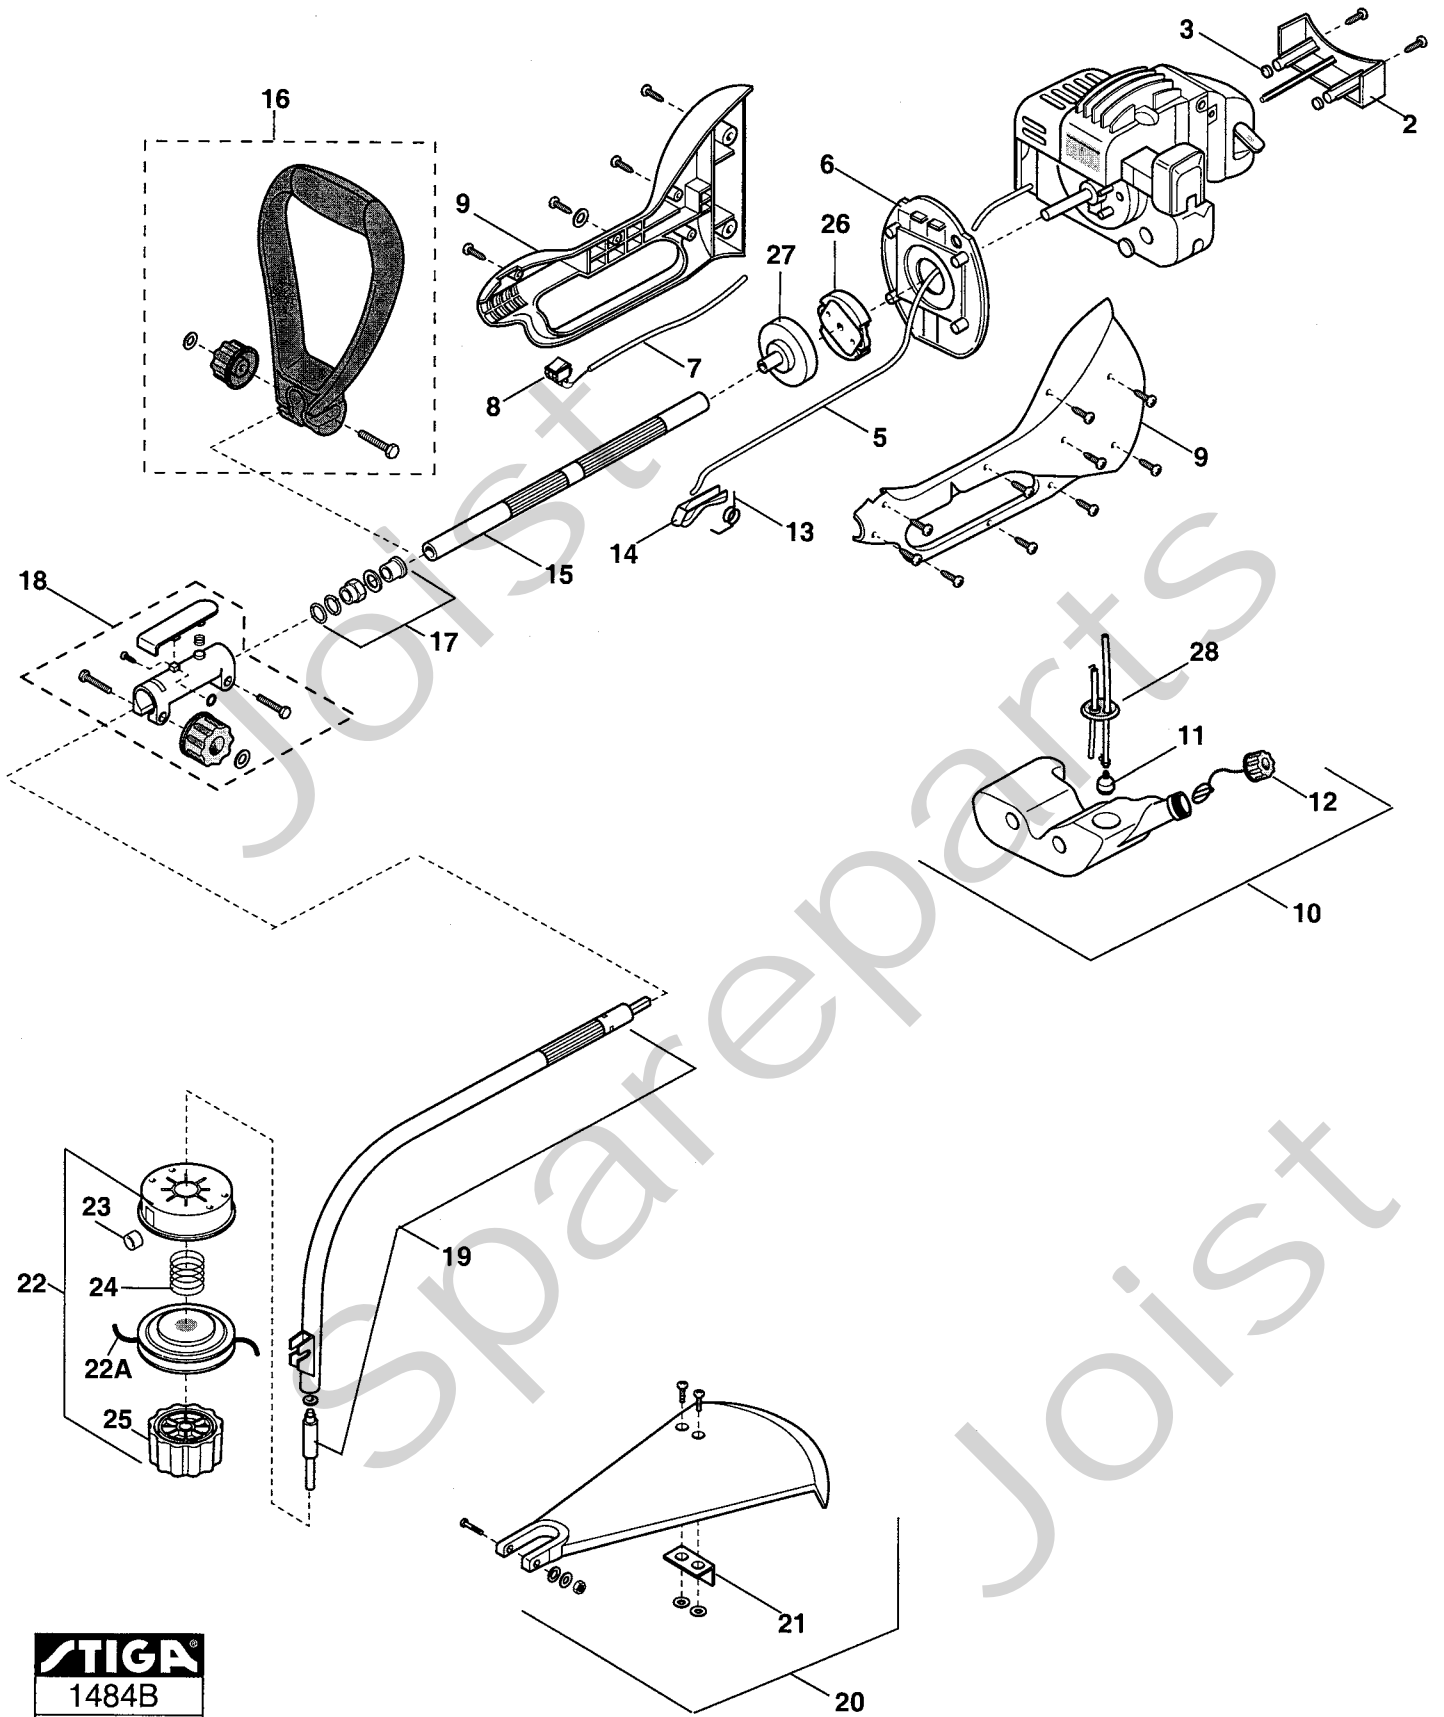

Genuine Spare Parts

Joist
Spareparts
Joist

Utgåva Issue 2004-12		Bildnr Picture No 1484B		ST 210 TRIMMER RIGG SKÄRHUVUD		ST 210 TRIMMER DRIVE SHAFT STRINGHEAD		Sida Page 252	
Pos. Fig.	Antal/Quantity			Art nr Part No	Benämning	Description	Sats Kit	Anmärkning Notes	
	1021								
2	1			1911-3761-01	Platta	Fixed plate			
3	4			1911-3762-01	Isolator	Insulator			
5	1			1911-3773-01	Gaswire	Throttle cable			
6	1			1911-3763-01	Lock	Cover			
7	1			1911-3764-01	Jordkabel	Ground wire			
8	1			1911-3765-01	Brytare	Switch			
9	1			1911-3774-01	Hus kpl (vä+hö)	Housing assy (L+R)			
10	1			1911-3766-01	Bränsletank kpl	Fuel tank assy		Inkl. pos 11, 12, 28	
11	1			1911-3767-01	• Bränslefilter	• Fuel pick-up			
12	1			1911-3768-01	• Tanklock	• Fuel cap			
13	1			1911-3769-01	Fjäder	Spring			
14	1			1911-3770-01	Gasreglage	Throttle trigger			
15	1			1911-3775-01	Rör bakre m.flexaxel	Rear tube w.flex shaf			
16	1			1911-3756-01	Handtag kpl	Handle assy			
17	1			1911-3776-01	Axelhylsa	Shaft sleeve			
18	1			1911-3777-01	Rörkoppling kpl	Tube joint			
19	1			1911-3778-01	Rör främre m.flexaxel	Front tube w.flex sh			
20	1			1911-3771-01	Skydd kpl	Shield assy		Inkl. pos 21	
21	1			1911-3772-01	• Kniv	• Line cutter blade			
22	1			1911-3760-01	Skärhuvud kpl	Cutterhead assy		Inkl. pos 23 - 25 0.45 kg (130 m) 15 m	
22A	1			1911-9007-04	Skärtråd (2.0 mm)	Cutting line (2.0 mm)			
22A	1			1911-9007-08	Skärtråd (2.0 mm)	Cutting line (2.0 mm)			
23	2			1911-3759-01	• Trådhylsa	• Grommet			
24	1			1911-3758-01	• Fjäder	• Spring			
X 25	1			1911-3927-01	• Ratt (hö-gänga)	• Knob (RH-thread)			
26	1			1911-3779-01	Koppling	Clutch			
27	1			1911-3780-01	Kopplingshjul	Clutch drum			
X 28	1			1911-3929-01	• Gummiringstättning	• Grommet			