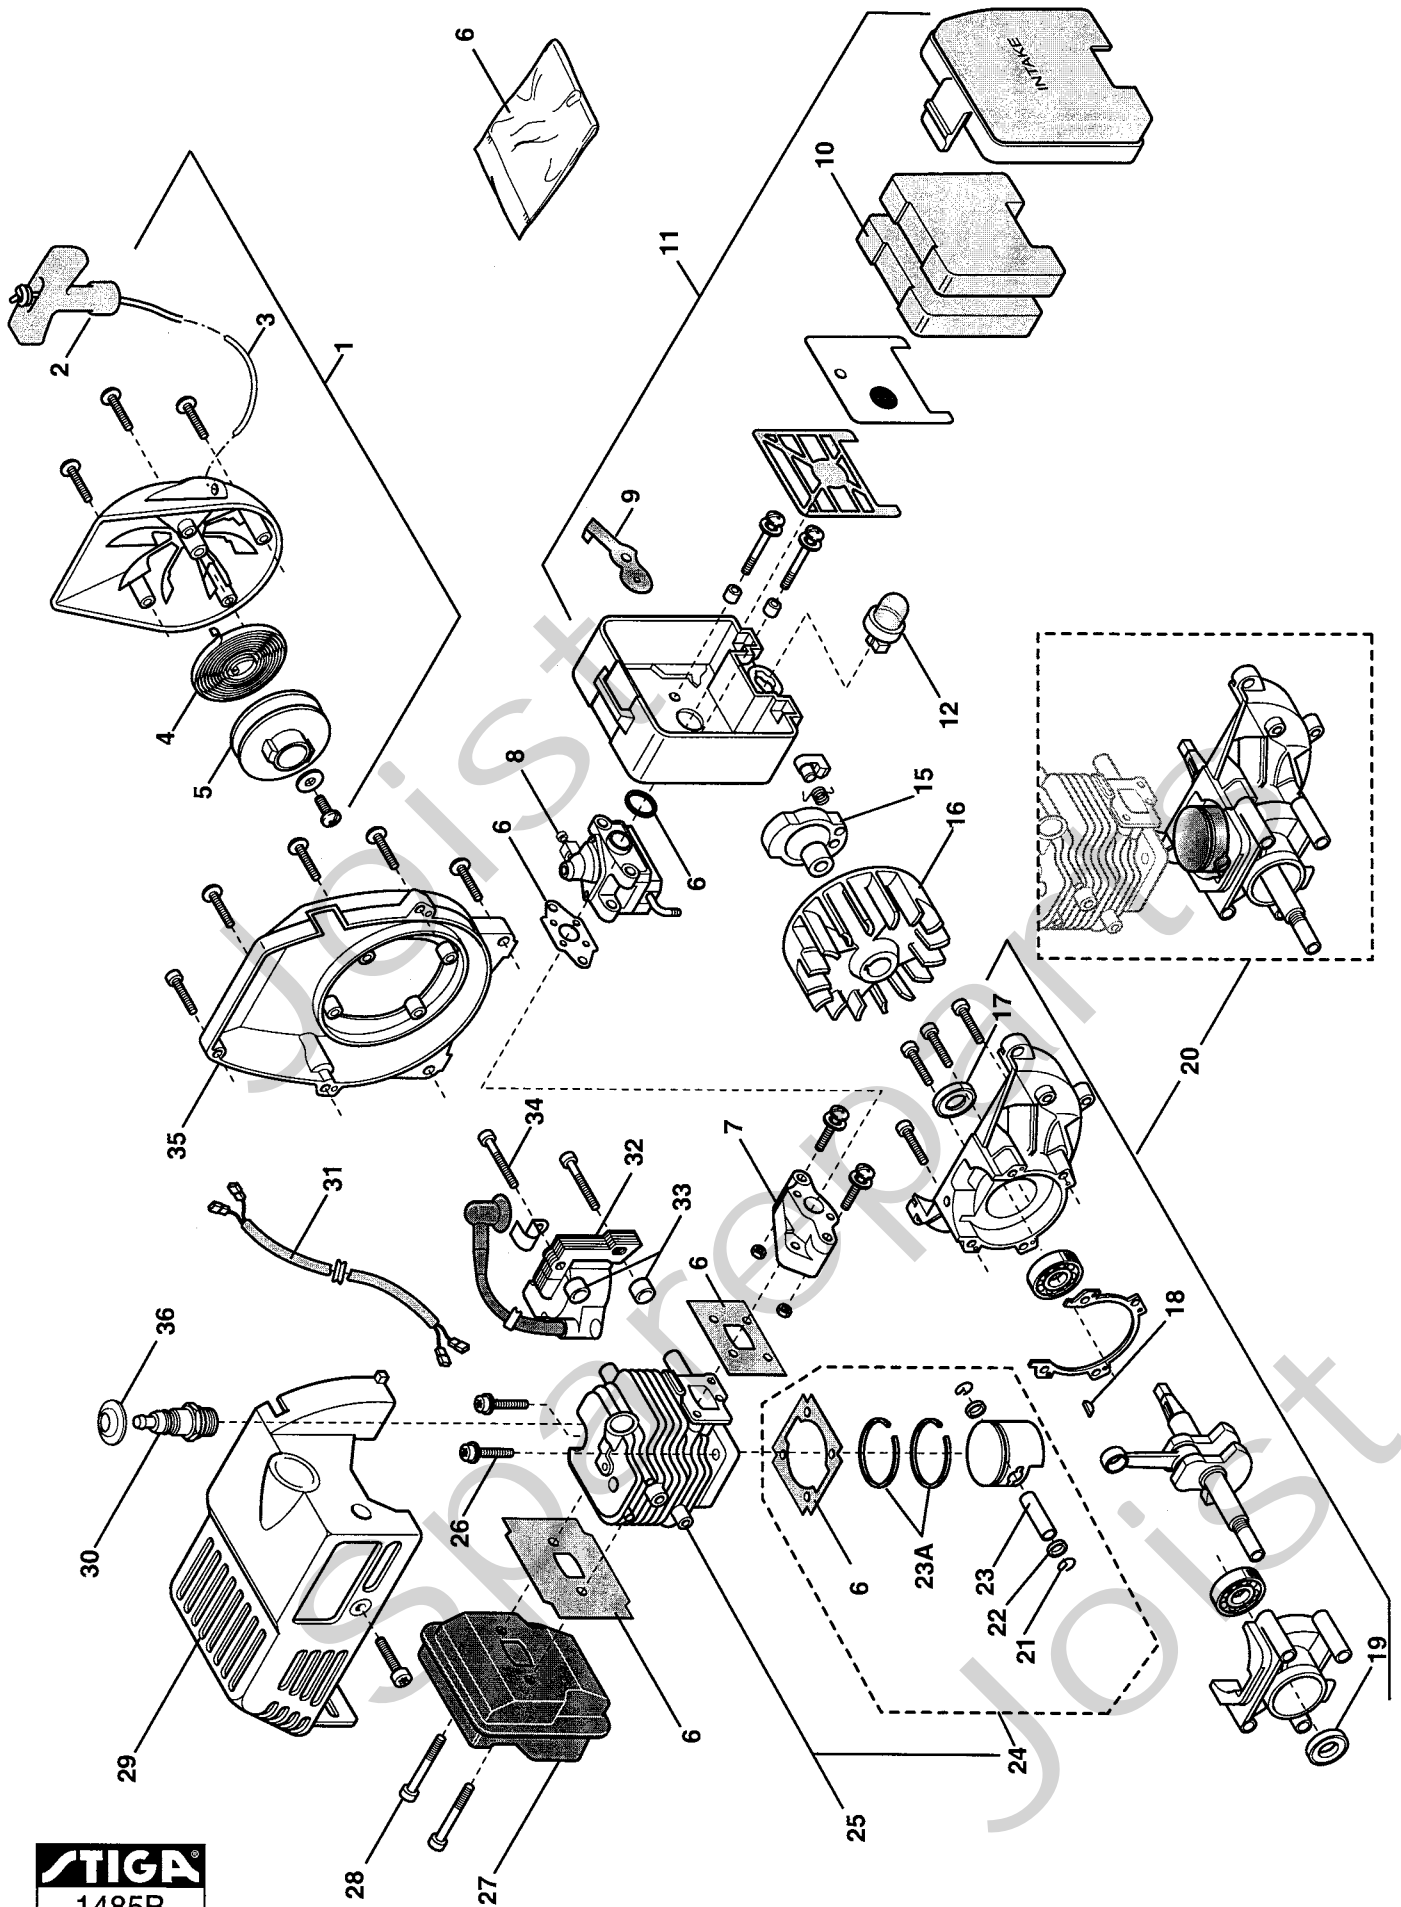

Genuine Spare Parts

Joist
Spareparts
Joist

Utgåva Issue 2004-12		Bildnr Picture No 1484B		ST 210 TRIMMER RIGG SKÄRHUVUD		ST 210 TRIMMER DRIVE SHAFT STRINGHEAD		Sida Page 252	
Pos. Fig.	Antal/Quantity			Art nr Part No	Benämning	Description	Sats Kit	Anmärkning Notes	
	1021								
2	1			1911-3761-01	Platta	Fixed plate			
3	4			1911-3762-01	Isolator	Insulator			
5	1			1911-3773-01	Gaswire	Throttle cable			
6	1			1911-3763-01	Lock	Cover			
7	1			1911-3764-01	Jordkabel	Ground wire			
8	1			1911-3765-01	Brytare	Switch			
9	1			1911-3774-01	Hus kpl (vä+hö)	Housing assy (L+R)			
10	1			1911-3766-01	Bränsletank kpl	Fuel tank assy		Inkl. pos 11, 12, 28	
11	1			1911-3767-01	• Bränslefilter	• Fuel pick-up			
12	1			1911-3768-01	• Tanklock	• Fuel cap			
13	1			1911-3769-01	Fjäder	Spring			
14	1			1911-3770-01	Gasreglage	Throttle trigger			
15	1			1911-3775-01	Rör bakre m.flexaxel	Rear tube w.flex shaf			
16	1			1911-3756-01	Handtag kpl	Handle assy			
17	1			1911-3776-01	Axelhylsa	Shaft sleeve			
18	1			1911-3777-01	Rörkoppling kpl	Tube joint			
19	1			1911-3778-01	Rör främre m.flexaxel	Front tube w.flex sh			
20	1			1911-3771-01	Skydd kpl	Shield assy		Inkl. pos 21	
21	1			1911-3772-01	• Kniv	• Line cutter blade			
22	1			1911-3760-01	Skärhuvud kpl	Cutterhead assy		Inkl. pos 23 - 25 0.45 kg (130 m) 15 m	
22A	1			1911-9007-04	Skärtråd (2.0 mm)	Cutting line (2.0 mm)			
22A	1			1911-9007-08	Skärtråd (2.0 mm)	Cutting line (2.0 mm)			
23	2			1911-3759-01	• Trådhylsa	• Grommet			
24	1			1911-3758-01	• Fjäder	• Spring			
X 25	1			1911-3927-01	• Ratt (hö-gänga)	• Knob (RH-thread)			
26	1			1911-3779-01	Koppling	Clutch			
27	1			1911-3780-01	Kopplingshjul	Clutch drum			
X 28	1			1911-3929-01	• Gummiringstättning	• Grommet			