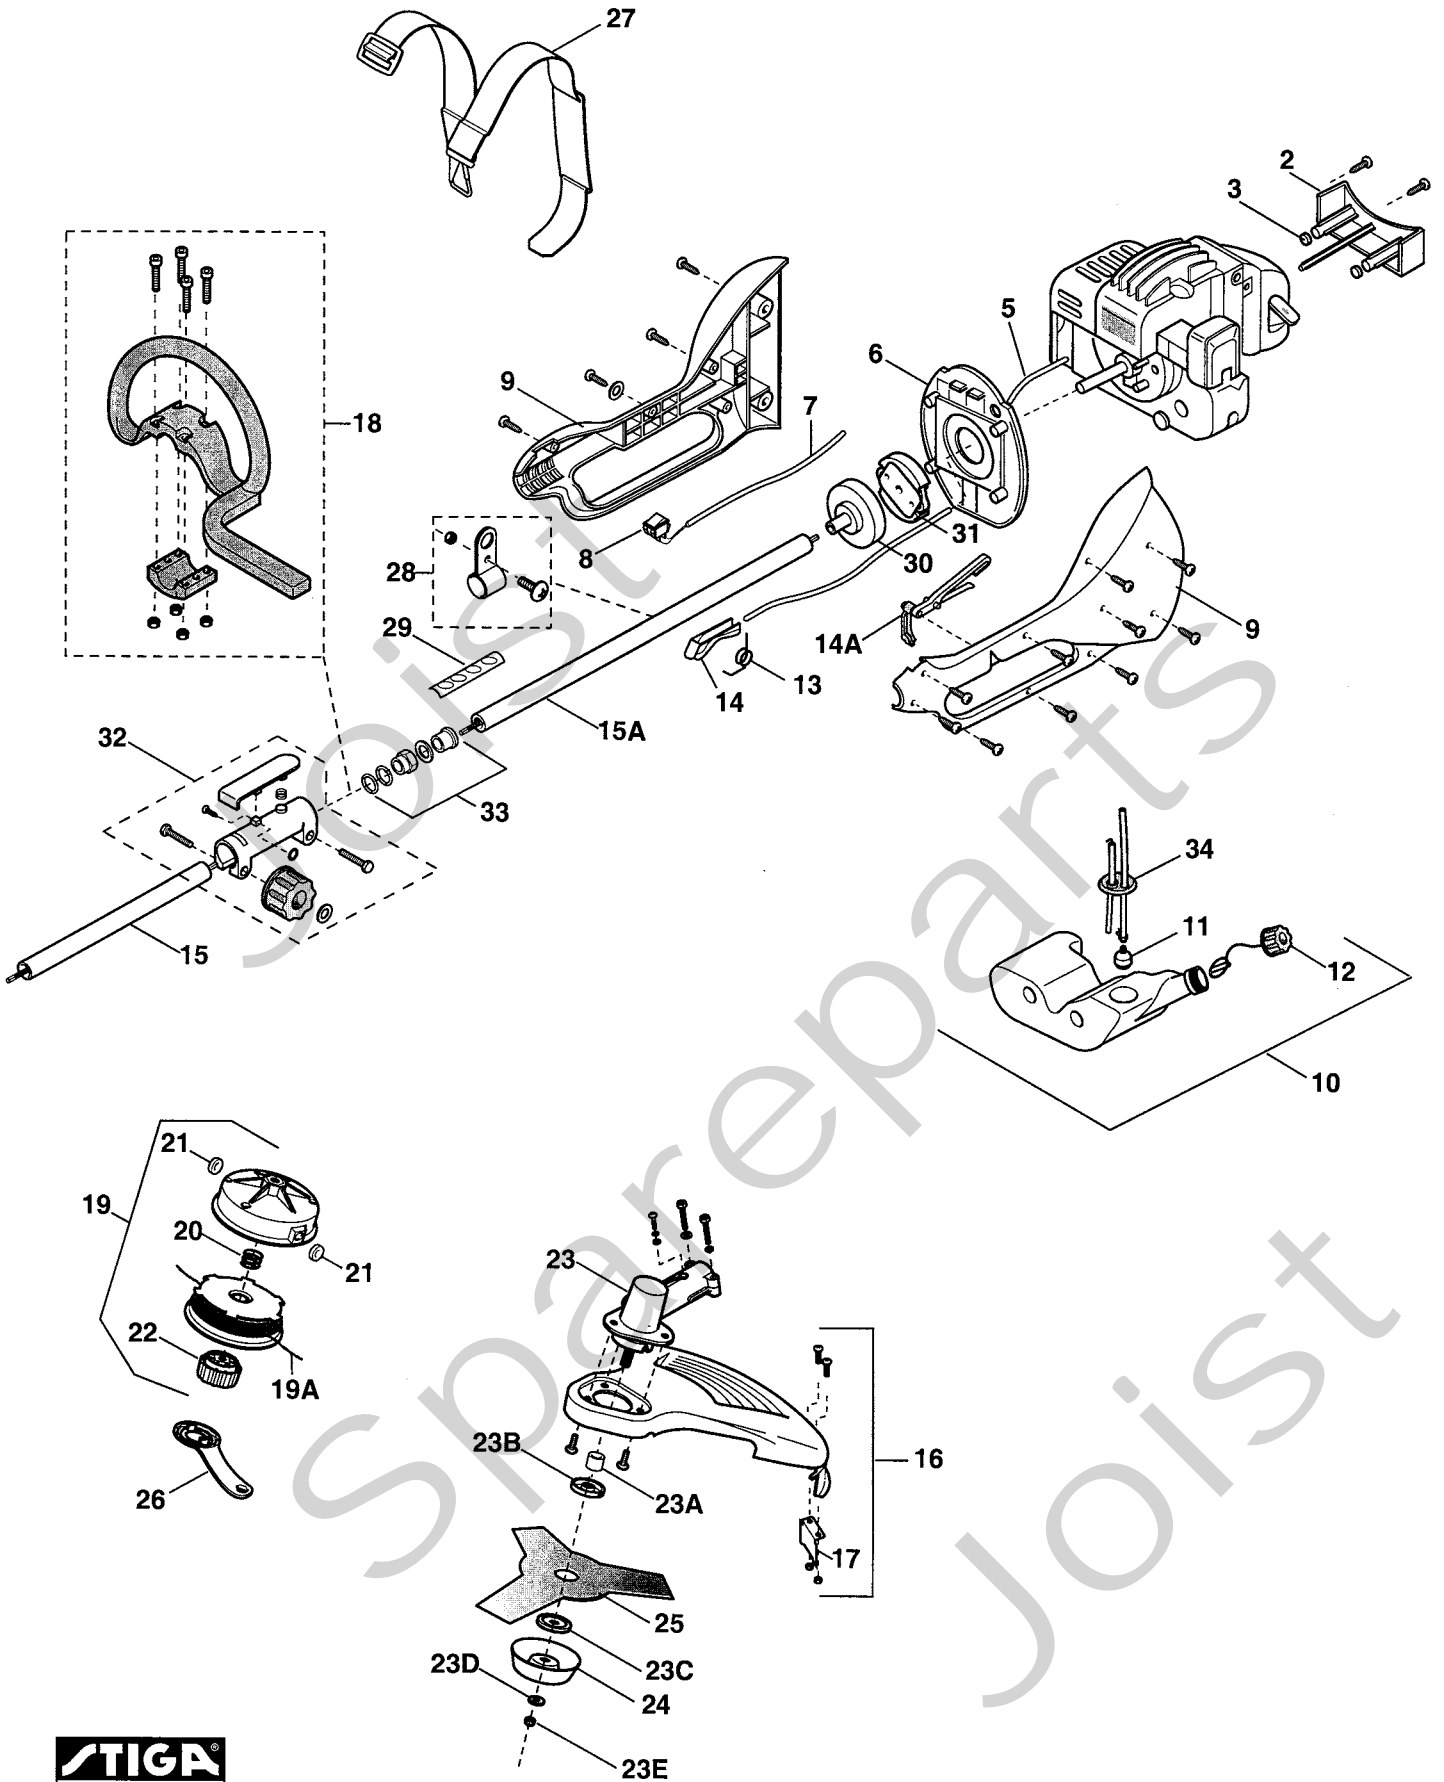

Genuine Spare Parts

Joist
Spareparts
Joist

Utgåva Issue		Bildnr Picture No		SB 22 RÖJARE RIGG SKÄRHUVUD		SB 22 BRUSH CUTTER DRIVE SHAFT STRINGHEAD		Sida Page	
2004-12		1616A						254	
Pos. Fig.	Antal/Quantity			Art nr Part No	Benämning	Description	Sats Kit	Anmärkning Notes	
	6110								
2	1			1911-3761-01	Platta	Fixed plate			
3	4			1911-3762-01	Isolator	Insulator			
5	1			1911-3911-01	Gaswire	Throttle cable			
6	1			1911-3763-01	Lock	Cover			
7	1			1911-3764-01	Jordkabel	Ground wire			
8	1			1911-3918-01	Strömbrytare	Switch			
9	1			1911-3919-01	Kåpa kpl- gul	Housing assy- yellow			
10	1			1911-3766-01	Bränsletank kpl	Fuel tank assy		Inkl. pos 11, 12, 34	
11	1			1911-3767-01	• Bränslefilter	• Fuel pick-up			
12	1			1911-3912-01	• Tanklock	• Fuel tank cap			
13	1			1911-3913-01	Fjäder	Spring			
14	1			1911-3914-01	Gasreglage	Throttle trigger			
14A	1			1911-3915-01	Säkerhetsspärr	Safety lever			
15	1			1911-3916-01	Rör nedre m.drivaxel	Lower tube w.shaft			
15A	1			1911-3917-01	Rör övre m.drivaxel	Upper tube w.shaft			
16	1			1911-3896-01	Stenskydd kpl	Stone guard assy		Inkl. pos 17	
17	1			1911-3772-01	• Kniv	• Line cutter blade			
18	1			1911-3897-01	Handtag främre kpl	Front handle assy			
19	1			1911-3895-01	Skärhuvud kpl	Cutting head assy		Inkl. pos 20 - 22	
19A	1			1911-9007-04	Skärtråd (2.0 mm)	Cutting line (2.0 mm)		0.45 kg (130 m)	
19A	1			1911-9007-08	Skärtråd (2.0 mm)	Cutting line (2.0 mm)		15 m	
20	1			1911-3898-01	• Fjäder	• Spring			
21	2			1911-3899-01	• Trådhylsa	• Line inlet			
22	1			1911-3757-01	• Ratt (vå-gänga)	• Knob (LH-thread)			
23	1			1911-3900-01	Snäckväxel kpl	Gear case assy			
23A	1			1911-3901-01	Hylsa	Collar			
23B	1			1911-3902-01	Övre ringmutter	Upper ring nut			
23C	1			1911-3903-01	Nedre ringmutter	Lower ring nut			
23D	1			1911-3904-01	Bricka	Washer			
23E	1			1911-3905-01	Mutter	Nut			
24	1			1911-3906-01	Stabiliseringsskål	Stabilizer bowl			
25	1			1911-3920-01	Röjklina	Clearing blade		3T	
26	1			1911-3907-01	Nyckel- skärhuvud	Key-cutting head			
27	1			1911-3908-01	Sele	Harness			
28	1			1911-3909-01	Fäste f. sele	Harness support			
29	1			1911-3910-01	Dekal- säkerhet	Label- safety			
30	1			1911-3780-01	Kopplingshjul	Clutch drum			
31	1			1911-3779-01	Koppling	Clutch			
32	1			1911-3777-01	Rörkoppling kpl	Tube joint			
33	1			1911-3776-01	Axelhylsa	Shaft sleeve			
X 34	1			1911-3929-01	• Gummiringstättning	• Grommet			