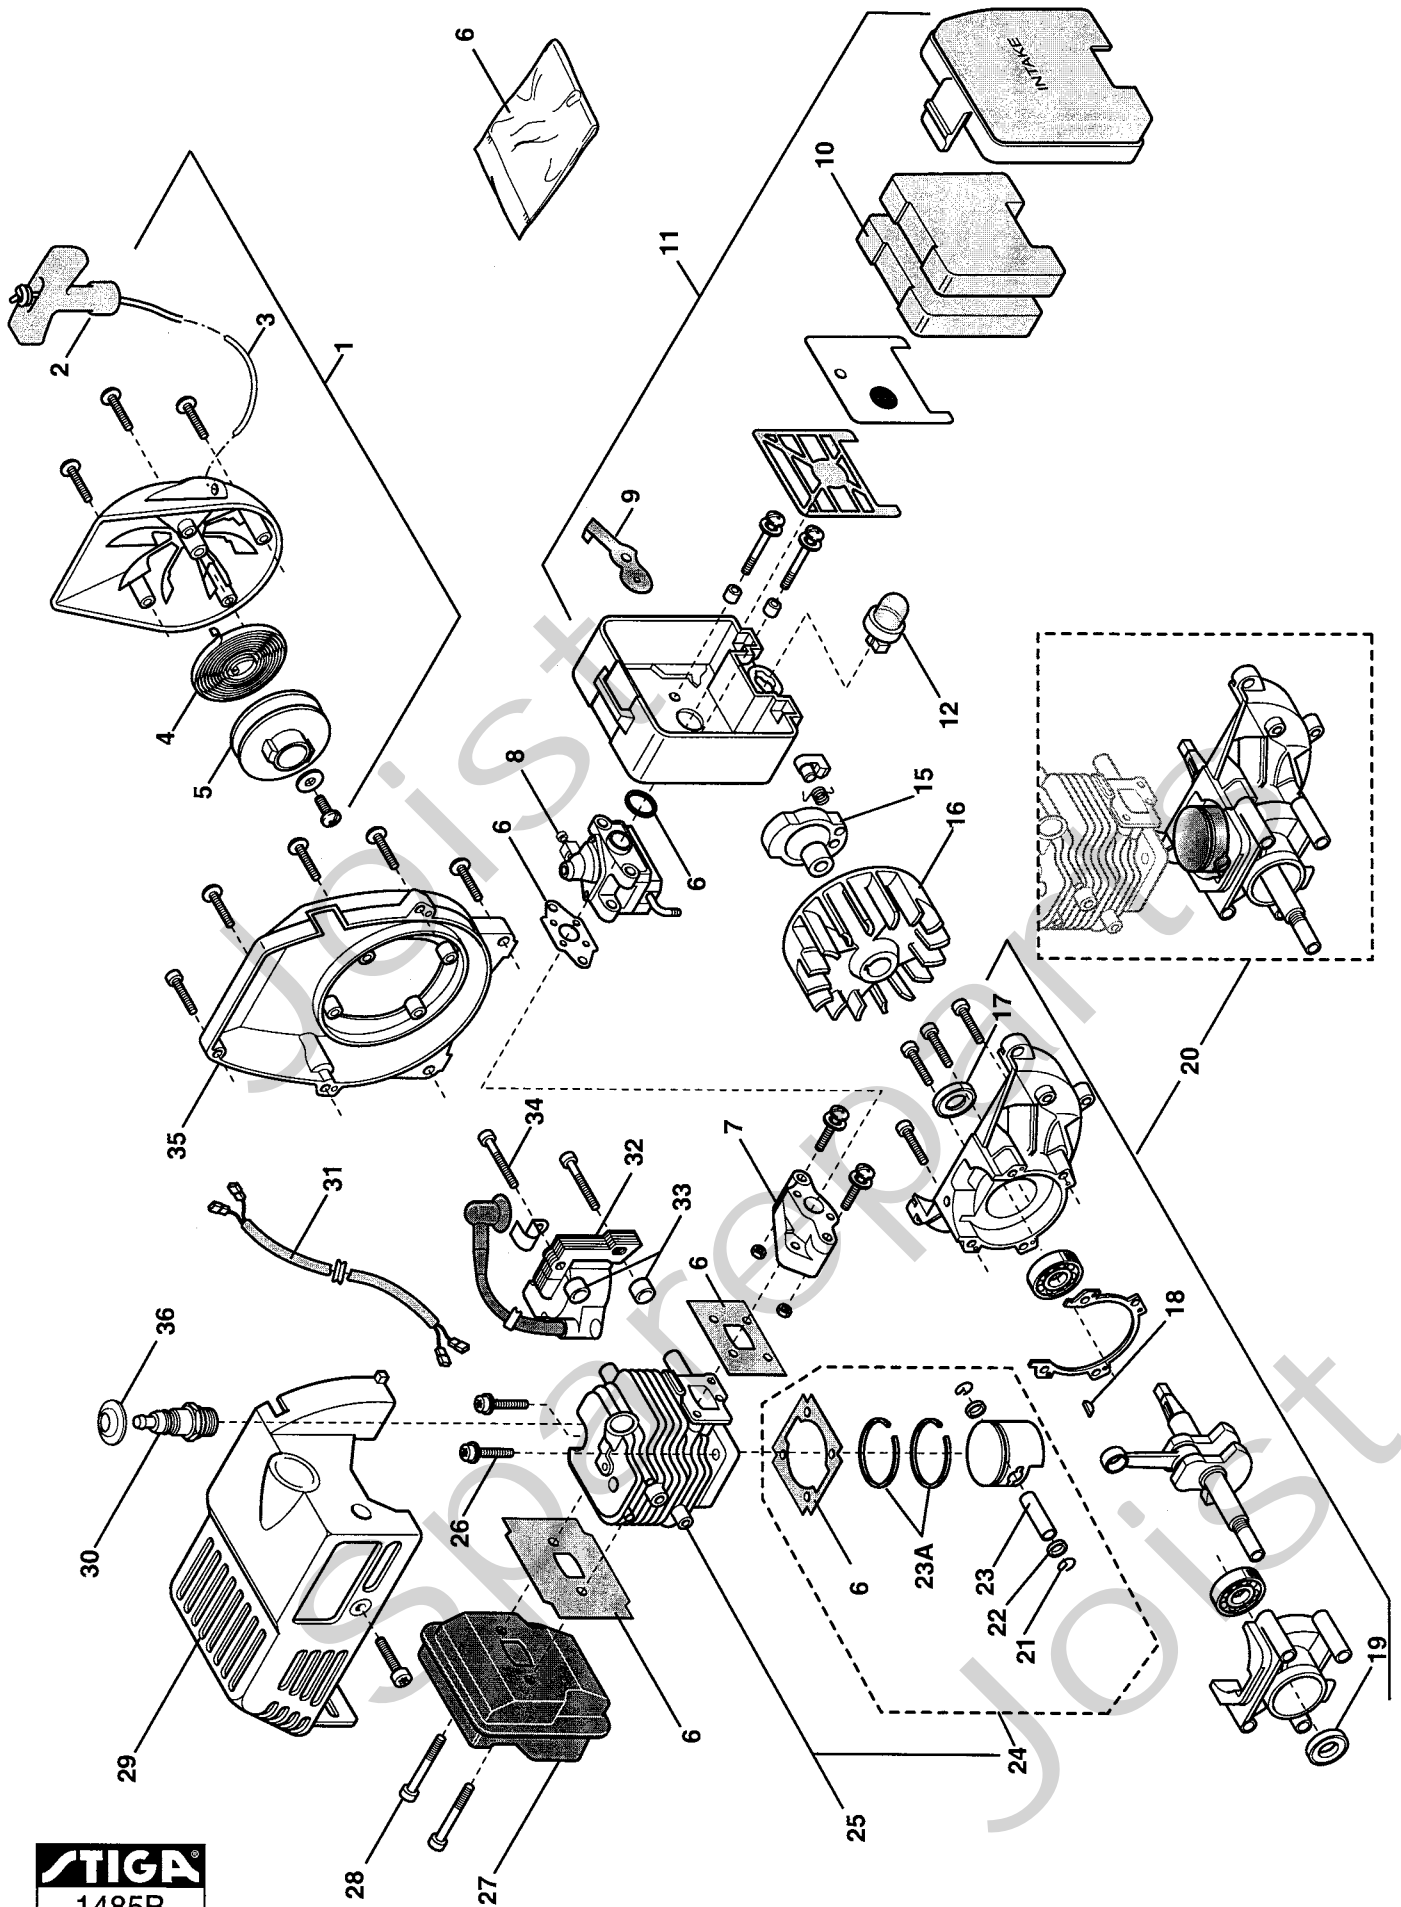

Genuine Spare Parts

Joist
Spareparts
Joist

Utgåva Issue		Bildnr Picture No		SB 22 RÖJARE RIGG SKÄRHUVUD		SB 22 BRUSH CUTTER DRIVE SHAFT STRINGHEAD		Sida Page	
2004-12		1616A						254	
Pos. Fig.	Antal/Quantity			Art nr Part No	Benämning	Description	Sats Kit	Anmärkning Notes	
	6110								
2	1			1911-3761-01	Platta	Fixed plate			
3	4			1911-3762-01	Isolator	Insulator			
5	1			1911-3911-01	Gaswire	Throttle cable			
6	1			1911-3763-01	Lock	Cover			
7	1			1911-3764-01	Jordkabel	Ground wire			
8	1			1911-3918-01	Strömbrytare	Switch			
9	1			1911-3919-01	Kåpa kpl- gul	Housing assy- yellow			
10	1			1911-3766-01	Bränsletank kpl	Fuel tank assy		Inkl. pos 11, 12, 34	
11	1			1911-3767-01	• Bränslefilter	• Fuel pick-up			
12	1			1911-3912-01	• Tanklock	• Fuel tank cap			
13	1			1911-3913-01	Fjäder	Spring			
14	1			1911-3914-01	Gasreglage	Throttle trigger			
14A	1			1911-3915-01	Säkerhetsspärr	Safety lever			
15	1			1911-3916-01	Rör nedre m.drivaxel	Lower tube w.shaft			
15A	1			1911-3917-01	Rör övre m.drivaxel	Upper tube w.shaft			
16	1			1911-3896-01	Stenskydd kpl	Stone guard assy		Inkl. pos 17	
17	1			1911-3772-01	• Kniv	• Line cutter blade			
18	1			1911-3897-01	Handtag främre kpl	Front handle assy			
19	1			1911-3895-01	Skärhuvud kpl	Cutting head assy		Inkl. pos 20 - 22	
19A	1			1911-9007-04	Skärtråd (2.0 mm)	Cutting line (2.0 mm)		0.45 kg (130 m)	
19A	1			1911-9007-08	Skärtråd (2.0 mm)	Cutting line (2.0 mm)		15 m	
20	1			1911-3898-01	• Fjäder	• Spring			
21	2			1911-3899-01	• Trådhylsa	• Line inlet			
22	1			1911-3757-01	• Ratt (vå-gänga)	• Knob (LH-thread)			
23	1			1911-3900-01	Snäckväxel kpl	Gear case assy			
23A	1			1911-3901-01	Hylsa	Collar			
23B	1			1911-3902-01	Övre ringmutter	Upper ring nut			
23C	1			1911-3903-01	Nedre ringmutter	Lower ring nut			
23D	1			1911-3904-01	Bricka	Washer			
23E	1			1911-3905-01	Mutter	Nut			
24	1			1911-3906-01	Stabiliseringsskål	Stabilizer bowl			
25	1			1911-3920-01	Röjklina	Clearing blade		3T	
26	1			1911-3907-01	Nyckel- skärhuvud	Key-cutting head			
27	1			1911-3908-01	Sele	Harness			
28	1			1911-3909-01	Fäste f. sele	Harness support			
29	1			1911-3910-01	Dekal- säkerhet	Label- safety			
30	1			1911-3780-01	Kopplingshjul	Clutch drum			
31	1			1911-3779-01	Koppling	Clutch			
32	1			1911-3777-01	Rörkoppling kpl	Tube joint			
33	1			1911-3776-01	Axelhylsa	Shaft sleeve			
X 34	1			1911-3929-01	• Gummiringstättning	• Grommet			