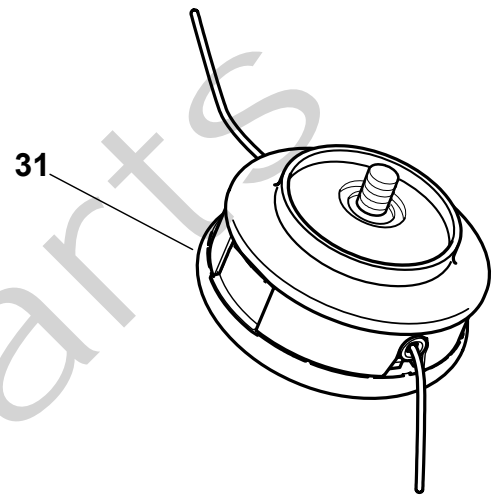

BJ 345 D

Pos. Fig.	Antal Quantity	Art No Part No	Benämning	Description	Anmärkning Notes
1	1	4252780/1	Snäckväxel kpl	Gear Case Assy [Ø26]	
7	2	2135050	Skruv	Screw	
8	1	2653090	Skruv	Screw	
9	1	2653460	Skruv	Screw	
15	1	3121170	Tätningring	Oil Seal	
16	1	3641700/1	Krage	Collar	
17	1	3641640	Ringmutter-övre	Upper Ring Nut	
18	1	3612640	Ringmutter-nedre	Lower Ring Nut	
19	1	4560610	Stabilisator kpl	Stabilizer	
20	1	2321230	Bricka	Washer	
21	1	2653170	Skruv	Screw	
22	1	4611880	Röjklina	4 Teeth 25 Cm	
31	1	4353240/1	Skärhuvud kpl	2 Hedges Nylon Head	