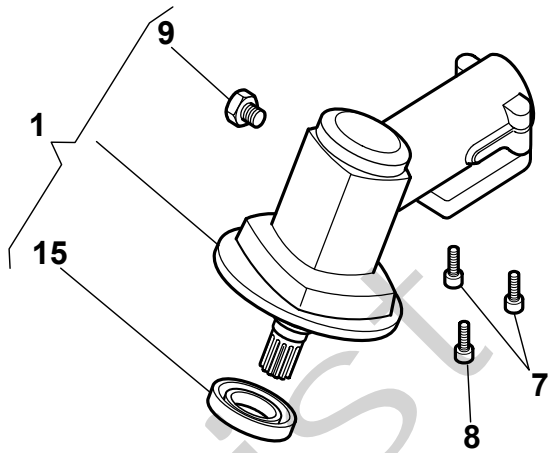

BJ 345 D

Pos. Fig.	Antal Quantity	Art No Part No	Benämning	Description	Anmärkning Notes
1	1	4252780/1	Snäckväxel kpl	Gear Case Assy [Ø26]	
7	2	2135050	Skruv	Screw	
8	1	2653090	Skruv	Screw	
9	1	2653460	Skruv	Screw	
15	1	3121170	Tätningring	Oil Seal	
16	1	3641700/1	Krage	Collar	
17	1	3641640	Ringmutter-övre	Upper Ring Nut	
18	1	3612640	Ringmutter-nedre	Lower Ring Nut	
19	1	4560610	Stabilisator kpl	Stabilizer	
20	1	2321230	Bricka	Washer	
21	1	2653170	Skruv	Screw	
22	1	4611880	Röjklina	4 Teeth 25 Cm	
31	1	4353240/1	Skärhuvud kpl	2 Hedges Nylon Head	