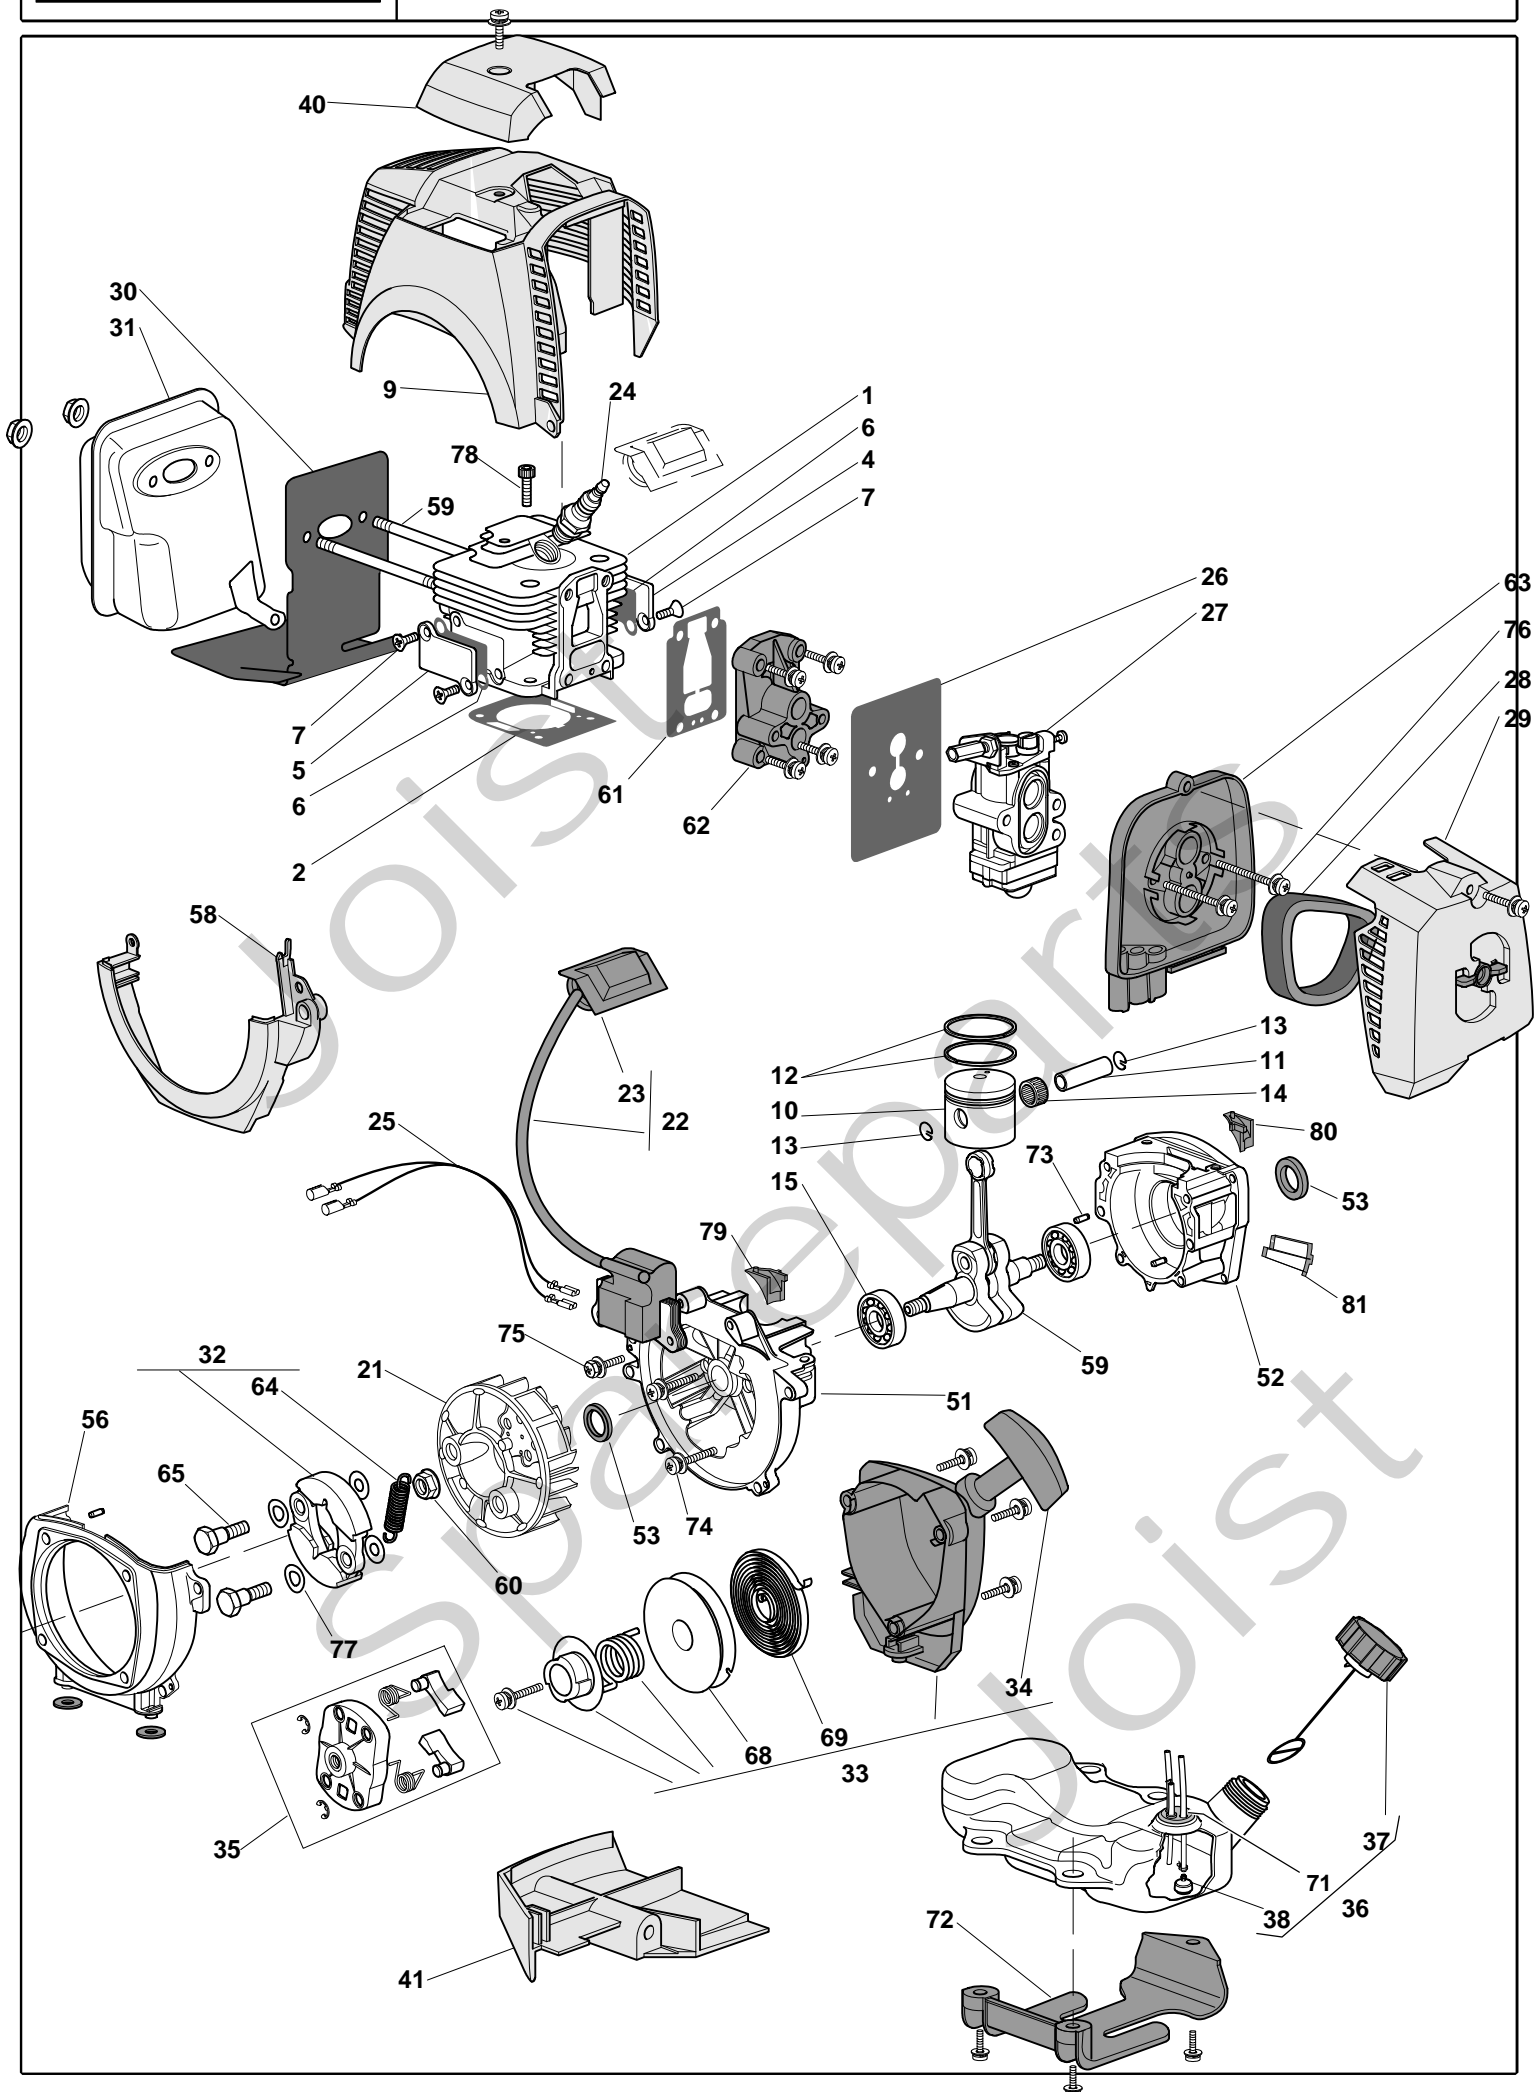

# Genuine Spare Parts

---

**ST 29 S**

## ST 29 S - Model Year 2009

## ST 29 S - Model Year 2009

Pos. Fig.	Antal Quantity	Art No Part No	Benämning	Description	Anmärkning Notes
1	1	383050005/0	Kopplingshjul	Drum Ass'Y, Clutch	
2	1	323782006/0	Transmissionsstöd	Support Trasm.Assy	
3	1	3353080	Låsring	Seeger Ring	
4	1	3112170	Kullager	Bearing	
5	1	323275018/0	Gummihylsa	Grommet	
6	1	323720002/0	Stöd	Support	
7	1	323720003/0	Stöd	Support	
8	2	2370050	Bricka	Washer	
9	2	2135030	Skruv	Screw	
10	1	323044218/0	Bussning	Bushing	
11	1	2135010	Skruv	Screw	
12	1	383869066/0	Drivaxelrör	Trans.Pipe Assy	
13	1	23020008/0	Drivaxel	Trans.Shaft Assy	
14	1	123066016/0	Gaswire	Wire Ass.Y	
15	1	23065000/0	Kabel	Coil-Switch Cable	
16	1	23065014/0	Jordkabel	Earth Cable	
17	1	23290000/0	Kabelhölje	Wire Sheath	
18	4	123878055/0	Skruv	Screw	
21	1	383300020/0	Handtag kpl	Handle Ass.Y	
22	1	3654300	Fjäder	Spring	
23	1	3210970	Brytare	Stop Switch	
24	1	323315075/0	Säkerhetsspärr	Safety Lever	
25	1	323315074/0	Gasreglage	Throttle Lever	
26	1	3654270/1	Fjäder	Spring	
28	1	23170000/0	Värmeisolering	Spacer	
29	2	2135050	Skruv	Screw	
30	2	2312090	Bricka	Washer	
31	2	2461030	Mutter	Nut	
32	1	23300000/0	Handtag-främre	Front Handle	
33	1	83465001/0	Skyddskåpa kpl	Safety Cover Ass.Y	
34	1	3614640	Kniv	Line Cutter	
35	2	2123030	Skruv	Screw	
36	2	2312150	Bricka	Washer	
37	4	2132110	Skruv	Screw	
38	1	2135040	Skruv	Screw	
39	1	23780000/0	Fäste-sele	Harness Support	
40	1	2412030	Mutter	Nut	
41	1	12608600/0	Låsring	Snap Ring	
42	1	2135150	Skruv	Screw	
43	1	2312010	Bricka	Washer	
44	1	2412020	Mutter	Nut	
45	1	23056302/0	Transmissionshus	Gear Case	
46	1	2123100	Skruv	Screw	
47	1	19216037/0	Kullager	Bearing	
48	1	3112280	Kullager	Bearing	
49	1	23020005/0	Axel	Head Shaft	
50	1	3L3614630/1	Ringmutter-övre	Upper Ring Nut	
55	1	23155001/1	Skärhuvud kpl	2 Hedges Nylon Head	
56	1	4253460	Sele	Harness	