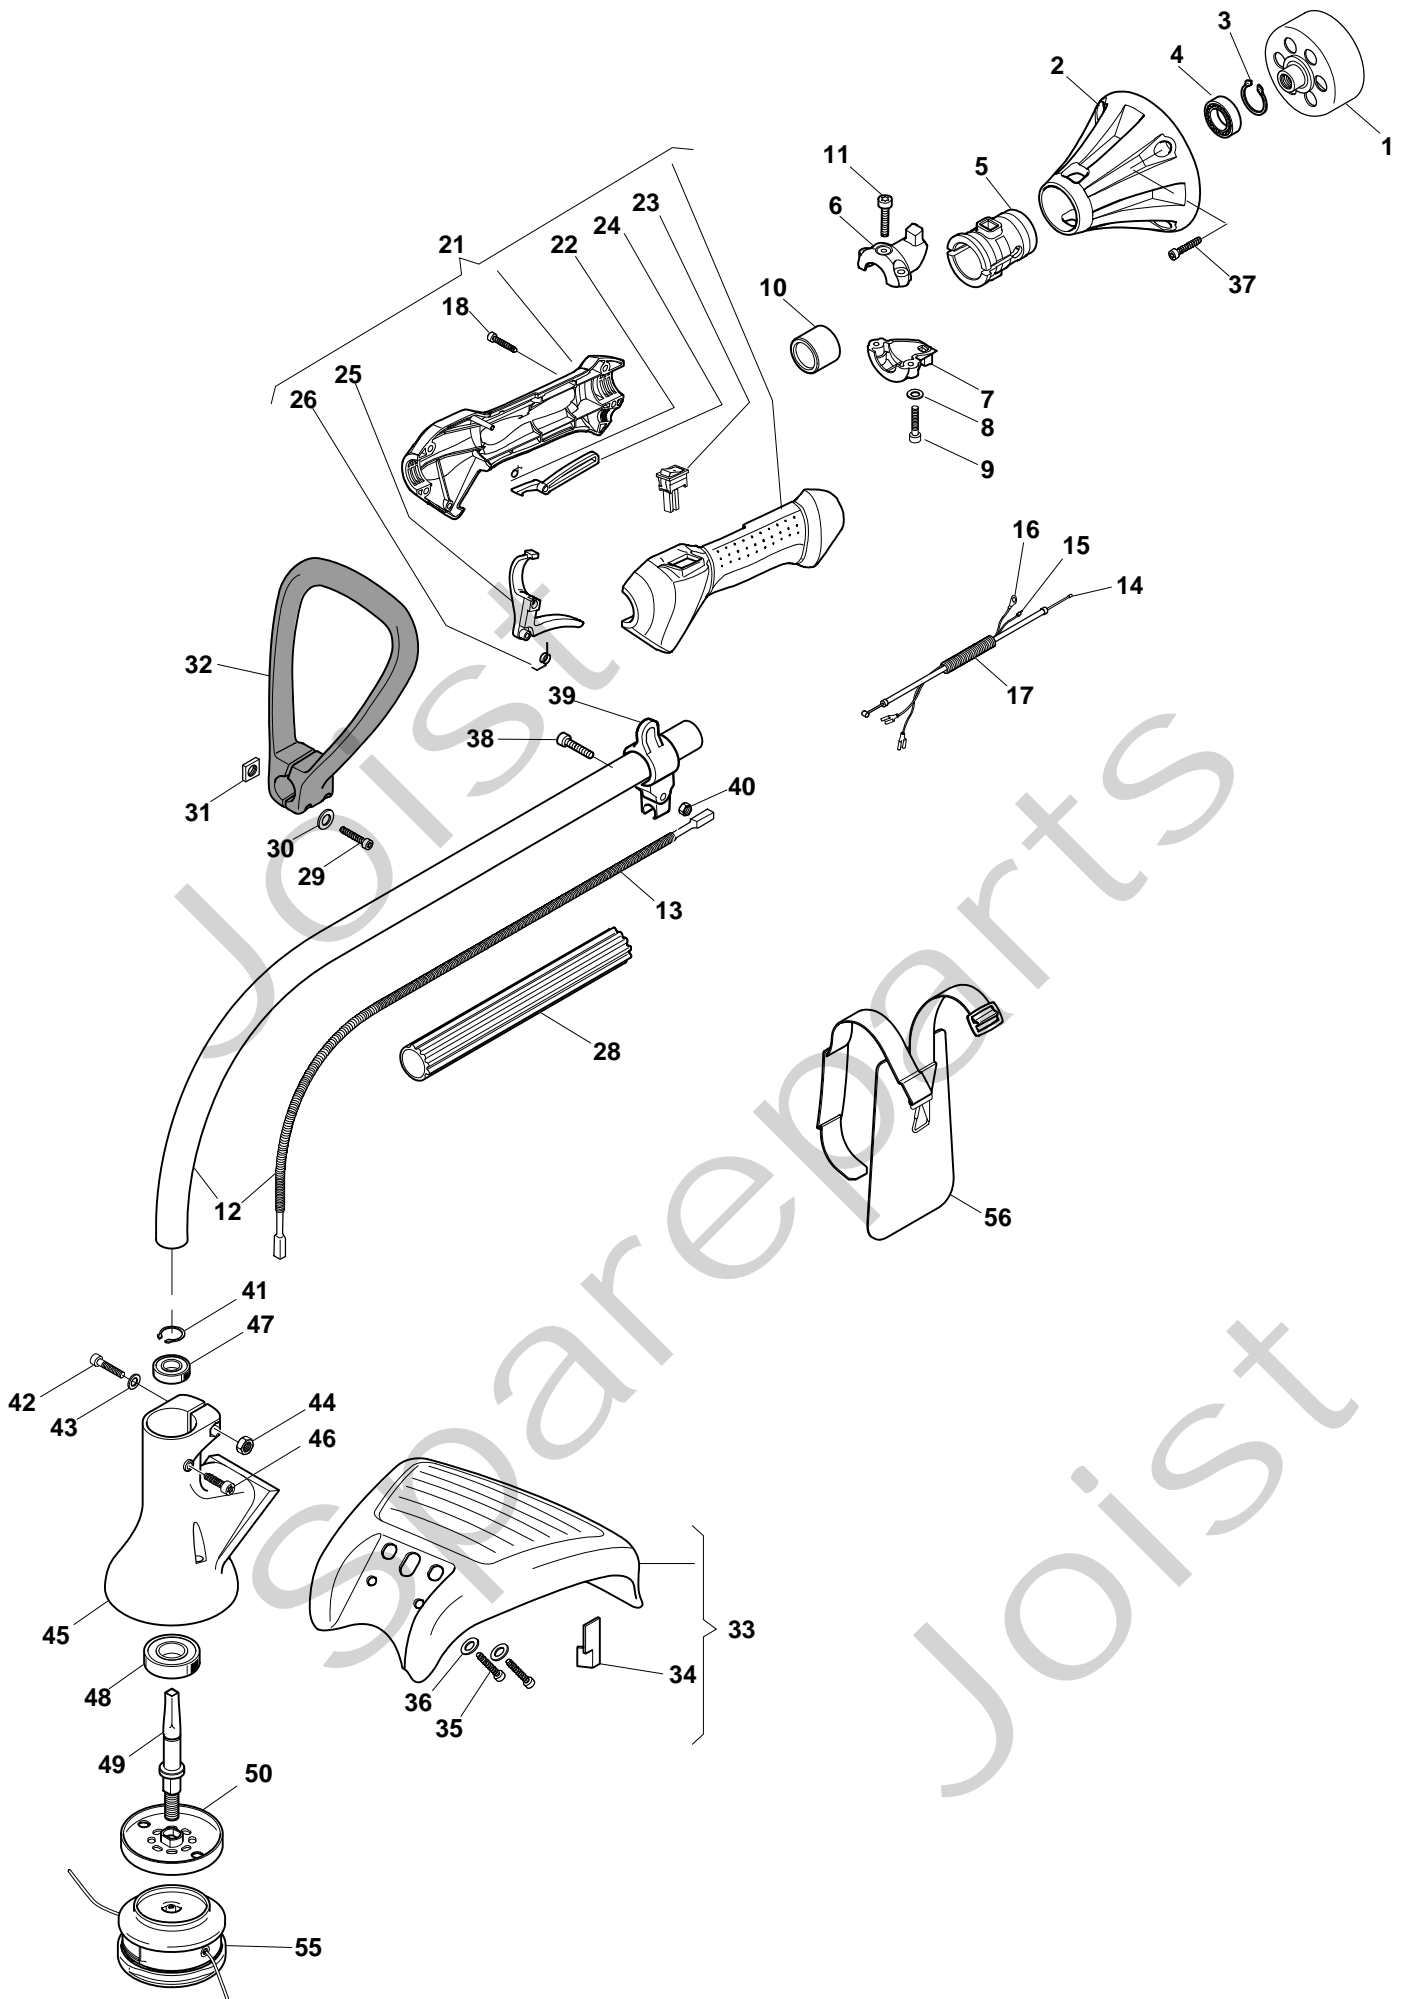

# Genuine Spare Parts

---

**ST 29 S**

## ST 29 S - Model Year 2009

## ST 29 S - Model Year 2009

Pos. Fig.	Antal Quantity	Art No Part No	Benämning	Description	Anmärkning Notes
1	1	383050005/0	Kopplingshjul	Drum Ass'Y, Clutch	
2	1	323782006/0	Transmissionsstöd	Support Trasm.Assy	
3	1	3353080	Låsring	Seeger Ring	
4	1	3112170	Kullager	Bearing	
5	1	323275018/0	Gummihylsa	Grommet	
6	1	323720002/0	Stöd	Support	
7	1	323720003/0	Stöd	Support	
8	2	2370050	Bricka	Washer	
9	2	2135030	Skruv	Screw	
10	1	323044218/0	Bussning	Bushing	
11	1	2135010	Skruv	Screw	
12	1	383869066/0	Drivaxelrör	Trans.Pipe Assy	
13	1	23020008/0	Drivaxel	Trans.Shaft Assy	
14	1	123066016/0	Gaswire	Wire Ass.Y	
15	1	23065000/0	Kabel	Coil-Switch Cable	
16	1	23065014/0	Jordkabel	Earth Cable	
17	1	23290000/0	Kabelhölje	Wire Sheath	
18	4	123878055/0	Skruv	Screw	
21	1	383300020/0	Handtag kpl	Handle Ass.Y	
22	1	3654300	Fjäder	Spring	
23	1	3210970	Brytare	Stop Switch	
24	1	323315075/0	Säkerhetsspärr	Safety Lever	
25	1	323315074/0	Gasreglage	Throttle Lever	
26	1	3654270/1	Fjäder	Spring	
28	1	23170000/0	Värmeisolering	Spacer	
29	2	2135050	Skruv	Screw	
30	2	2312090	Bricka	Washer	
31	2	2461030	Mutter	Nut	
32	1	23300000/0	Handtag-främre	Front Handle	
33	1	83465001/0	Skyddskåpa kpl	Safety Cover Ass.Y	
34	1	3614640	Kniv	Line Cutter	
35	2	2123030	Skruv	Screw	
36	2	2312150	Bricka	Washer	
37	4	2132110	Skruv	Screw	
38	1	2135040	Skruv	Screw	
39	1	23780000/0	Fäste-sele	Harness Support	
40	1	2412030	Mutter	Nut	
41	1	12608600/0	Låsring	Snap Ring	
42	1	2135150	Skruv	Screw	
43	1	2312010	Bricka	Washer	
44	1	2412020	Mutter	Nut	
45	1	23056302/0	Transmissionshus	Gear Case	
46	1	2123100	Skruv	Screw	
47	1	19216037/0	Kullager	Bearing	
48	1	3112280	Kullager	Bearing	
49	1	23020005/0	Axel	Head Shaft	
50	1	3L3614630/1	Ringmutter-övre	Upper Ring Nut	
55	1	23155001/1	Skärhuvud kpl	2 Hedges Nylon Head	
56	1	4253460	Sele	Harness	