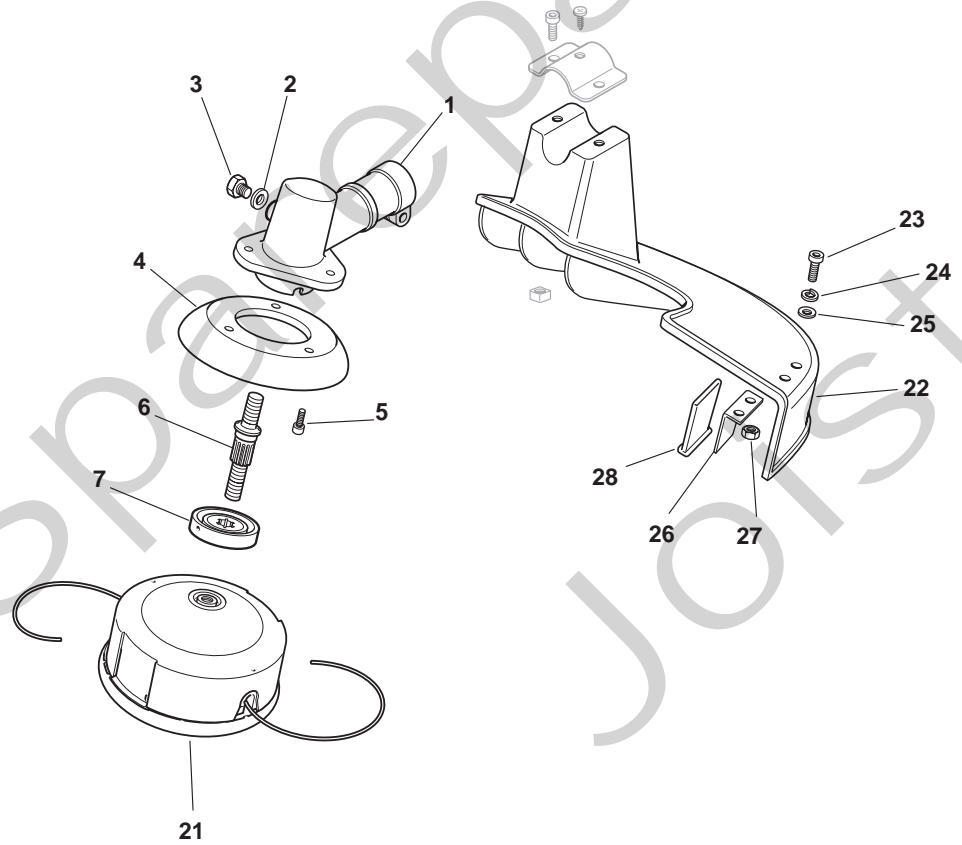

Utgåva Issue 2007-12		Bildnr Picture No 2153A		SB 25J- SB 25D RÖJARE SNÄCKVÄXEL		SB 25J- SB 25D BRUSH CUTTER GEAR CASE		Sida Page 266	
Pos. Fig.	Antal/Quantity				Art nr Part No	Benämning	Description	Sats Kit	Anmärkning Notes
	6109 -11 -31								
1	1				6981219	Snäckväxel.....	Gear case .....		
2	1				6981274	Bricka .....	Washer .....		
3	1				6981258	Skruv .....	Screw .....		
4	1				6981214	Skydd .....	Guard .....		
5	3				6981264	Skruv .....	Screw .....		
6	1				6981216	Axeltapp.....	Shaft .....		
7	1				6981215	Ringmutter- övre .....	Ring nut- upper .....		
11	1				6981211	Röjklina .....	Disc .....		3T
12	1				6981217	Ringmutter- nedre .....	Ring nut- lower .....		
13	1				6981218	Stabiliseringsskål.....	Stabilizer bowl.....		
14	1				6981257	Mutter.....	Nut .....		
15	1				6981220	Skyddskåpa .....	Safety cover .....		
21	1				6981223	Skärhuvud kpl.....	Cutter head assy .....		
22	1				6981286	Skyddskåpa .....	Safety cover .....		
23	2				6981113	Skruvsats.....	Screw set .....		
24	2				6981152	Bricka .....	Washer .....		
25	2				6981155	Bricka .....	Washer .....		
26	1				6981221	Kniv .....	Line cutter .....		
27	2				6981278	Mutter.....	Nut .....		
28	1				6981222	Skydd .....	Guard .....		
99	1				1911-9008-04	Skärtråd (2.4 mm).....	Cutting line (2.4 mm).....		0.45 kg (90 m)
99	1				1911-9008-08	Skärtråd (2.4 mm).....	Cutting line (2.4 mm).....		15 m