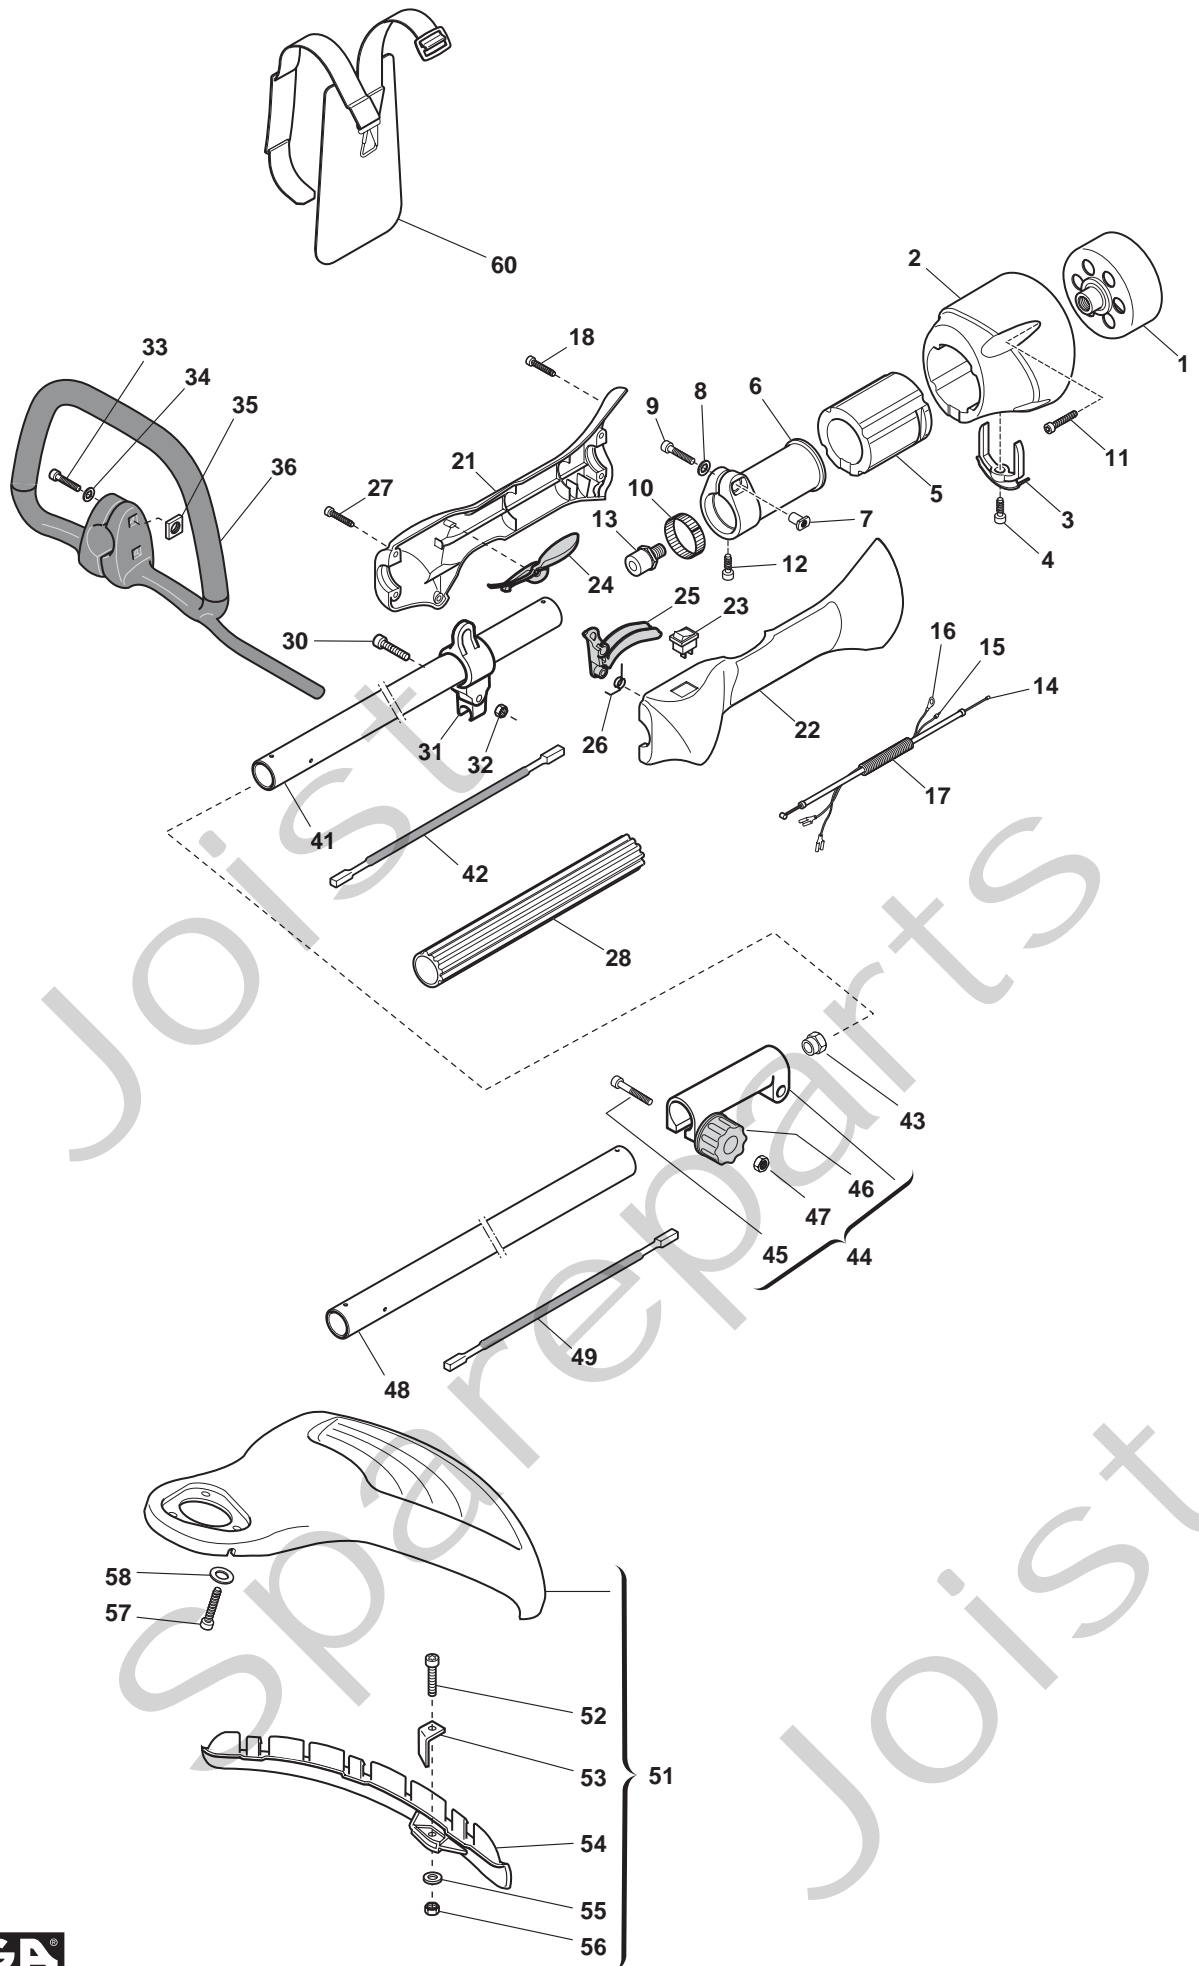

Utgåva Issue 2007-12		Bildnr Picture No 2149A		SB 27J RÖJARE RIGG		SB 27J BRUSH CUTTER DRIVE SHAFT		Sida Page 270	
Pos. Fig.	Antal/Quantity				Art nr Part No	Benämning	Description	Sats Kit	Anmärkning Notes
	6116 -12								
1	1				83050004/0	Kopplingshjul.....	Clutch drum		
2	1				23782005/0	Transmissionsstöd	Transmission support		
3	1				23232001/0	Gaffel	Fork		
4	1				2123100	Skruv	Screw		
5	1				23275000/0	Hylsa	Grommet.....		
6	1				23782003/0	Stöd	Support		
7	1				3643470	Bussning	Bushing		
8	1				2312020	Bricka	Washer		
9	1				2135040	Skruv	Screw		
10	1				3180560	Reduktion	Reduction.....		
11	4				2135160	Skruv	Screw		
12	1				2653090	Skruv	Screw		
13	1				23445258/0	Lagernav.....	Bearing hub		
14	1				23066003/0	Gaswire	Throttle wire.....		
15	1				23065000/0	Kabel	Cable		
16	1				23065014/0	Jordkabel.....	Earth cable		
17	1				23290000/0	Kabelhölje.....	Wire sheath.....		
18	1				2123100	Skruv	Screw		
21	1				23700002/0	Handtag- hö	Handle- RH		
22	1				23700003/0	Handtag- vä	Handle- LH		
23	1				3210970	Brytare	Switch		
24	1				23315055/0	Säkerhetsspärr	Safety lever		
25	1				23315054/0	Gasreglage.....	Throttle lever.....		
26	1				23430551/1	Fjäder.....	Spring		
27	4				2123030	Skruv	Screw		
28	1				23170000/0	Värmeisolering	Heat insulator.....		
30	1				2135040	Skruv	Screw		
31	1				23780000/0	Fäste- sele.....	Harness support		
32	1				2412030	Mutter.....	Nut		
33	2				2135050	Skruv	Screw		
34	2				2312090	Bricka	Washer		
35	2				2461030	Mutter.....	Nut		
36	1				23300001/0	Handtag- främre.....	Handle- front		
41	1				83869053/0	Drivaxelrör.....	Transmission pipe.....		
42	1				23020007/0	Drivaxel	Drive shaft.....		
43	1				23650000/0	Axelhylsa	Shaft sleeve.....		
44	1				83260000/0	Rörkoppling kpl.....	Joint assy.....		Inkl. pos 45 - 47
45	1				12689500/0	• Skruv	• Screw		
46	1				23593500/0	• Lås ratt	• Locking knob		
47	1				2412020	• Mutter.....	• Nut		
48	1				83869054/0	Drivaxelrör.....	Transmission pipe.....		
49	1				23020004/0	Drivaxel	Drive shaft.....		
51	1				83465003/0	Skyddskåpa kpl.....	Safety cover assy		Inkl. pos 52 - 56
52	1				2135030	• Skruv	• Screw		
53	1				3615000	• Kniv	• Line cutter		
54	1				23600051/0	• Skydd	• Protection		
55	1				2312150	• Bricka	• Washer		
56	1				2432040	• Mutter.....	• Nut		
57	3				2135180	Skruv	Screw		
58	3				2312150	Bricka	Washer		
60	1				4253460	Sele	Harness		
98	1				9959905	Skyddsglasögon	Protective goggles		Tillbehör/accessory