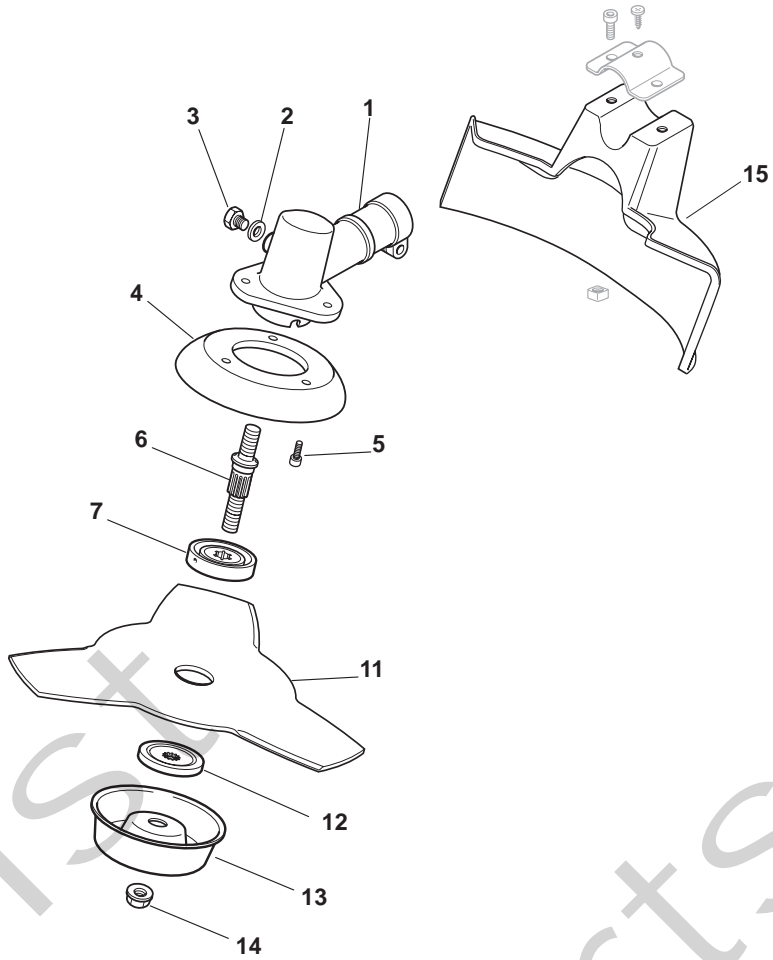

Utgåva Issue 2007-12		Bildnr Picture No 2153A		SB 25J- SB 25D RÖJARE SNÄCKVÄXEL		SB 25J- SB 25D BRUSH CUTTER GEAR CASE		Sida Page 266	
Pos. Fig.	Antal/Quantity				Art nr Part No	Benämning	Description	Sats Kit	Anmärkning Notes
	6109 -11 -31								
1	1				6981219	Snäckväxel.....	Gear case .....		
2	1				6981274	Bricka .....	Washer .....		
3	1				6981258	Skruv .....	Screw .....		
4	1				6981214	Skydd .....	Guard .....		
5	3				6981264	Skruv .....	Screw .....		
6	1				6981216	Axeltapp.....	Shaft .....		
7	1				6981215	Ringmutter- övre .....	Ring nut- upper .....		
11	1				6981211	Röjklina .....	Disc .....		3T
12	1				6981217	Ringmutter- nedre .....	Ring nut- lower .....		
13	1				6981218	Stabiliseringsskål.....	Stabilizer bowl.....		
14	1				6981257	Mutter.....	Nut .....		
15	1				6981220	Skyddskåpa .....	Safety cover .....		
21	1				6981223	Skärhuvud kpl.....	Cutter head assy .....		
22	1				6981286	Skyddskåpa .....	Safety cover .....		
23	2				6981113	Skruvsats.....	Screw set .....		
24	2				6981152	Bricka .....	Washer .....		
25	2				6981155	Bricka .....	Washer .....		
26	1				6981221	Kniv .....	Line cutter .....		
27	2				6981278	Mutter.....	Nut .....		
28	1				6981222	Skydd .....	Guard .....		
99	1				1911-9008-04	Skärtråd (2.4 mm).....	Cutting line (2.4 mm).....		0.45 kg (90 m)
99	1				1911-9008-08	Skärtråd (2.4 mm).....	Cutting line (2.4 mm).....		15 m