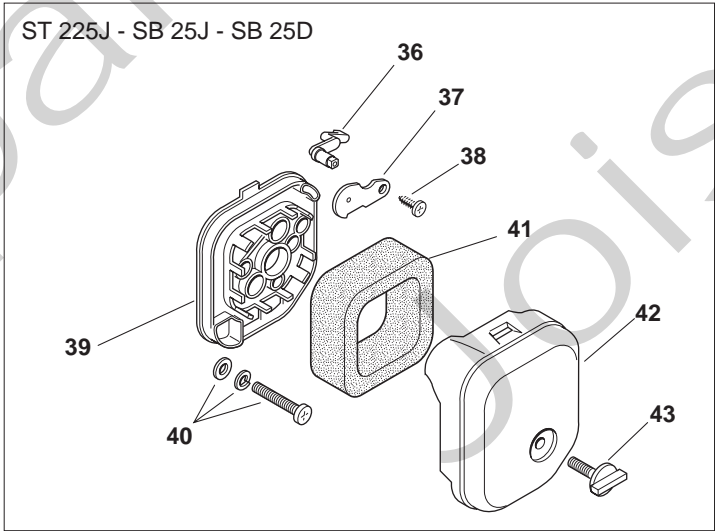

Genuine Spare Parts

Spareparts
Joist

Utgåva Issue		Bildnr Picture No		ST 225J- SB 25J- SB 25D ST 291 SB 27J- SB 29J MOTOR		ST 225J- SB 25J- SB 25D ST 291 SB 27J- SB 29J ENGINE		Sida Page	
2007- 12		1968B						276	
Pos. Fig.	Antal/Quantity			Art nr Part No	Benämning	Description	Sats Kit	Anmärkning Notes	
	1025 6109	1031 6116 6117							
1	4	4		6981113	Skrivsats.....	Screw set.....			
2	1	1		6981009	Stödhus.....	Transm.support case.....			
3	2	2		6981035	Skruv.....	Screw.....			
4	2	2		6981033	Bricka.....	Washer.....			
5	1	1		6981034	Fjäder.....	Spring.....			
6	2	2		6981032	Koppling.....	Clutch unit.....			
7	1	1		6981143	Mutter.....	Nut.....			
8	1	1		6981002	Svängjul.....	Flywheel.....			
9	2	2		6981116	Skruv.....	Screw.....			
10	1	1		6981001	Elektronikspole.....	Electronic coil.....			
11	4	4		6981114	Skruv.....	Screw.....			
12	1	1		6981008	Tätningring.....	Seal ring.....			
13	1	1		6981005	Vevhus- främre.....	Crankcase- front.....			
14		2		6981097	Kullager.....	Ball bearing.....			
14	2			6981110	Kullager.....	Ball bearing.....			
15	1	1		6981016	Vevaxel.....	Crankshaft.....			
16	1	1		6981017	Nållager.....	Needle bearing.....			
17	1	1		6981096	Kil.....	Key.....			
18	1	1		6981007	Packning.....	Gasket.....			
19	3	3		6981126	Centrerstift.....	Centring pin.....			
20	1	1		6981006	Vevhus- bakre.....	Crankcase- rear.....			
21	1	1		6981008	Tätningring.....	Seal ring.....			
22	1	1		6981031/1	Startkopp.....	Starter cup.....			
25	1	1		6981012	• Kolv kpl.....	• Piston assy.....		Inkl. pos 26 - 28	
26	2	2		6981015	•• Låsring.....	•• Lock ring.....			
27	1	1		6981014	•• Kolvbult.....	•• Piston pin.....			
28	2	2		6981013	•• Kolvring.....	•• Piston ring.....			
29	1	1		6981003	Cylinder- kolv kpl.....	Cylinder- piston assy.....		Inkl. pos 25	
30	1	1		6981004	Packning.....	Gasket.....			
31	4	4		6981113	Skrivsats.....	Screw set.....			
32	1	1		6981106	Tändstift.....	Spark plug.....			
33	1	1		6981023	Tändstiftshatt.....	Spark plug cap.....			
34	3	3		6981285	Skruv.....	Screw.....			
35	1	1		6981044	Skydd.....	Guard.....			
36	1	1		6981122	Motorkåpa- gul.....	Engine cover- yellow.....			
37	2	2		6981022	Kabel.....	Cable.....			
38	1	1		6981021	Kabelhållare.....	Cable retainer.....			
39	2	2		6981098	Skruv.....	Screw.....			
40	2	2		6981115	Skrivsats.....	Screw set.....			
41	1	1		6981040	Ljuddämpare.....	Muffler.....			
43	1	1		6981041	Packning.....	Gasket.....			
44	1	1		6981116	Skruv.....	Screw.....			
45	1	1		6981043	Skydd.....	Guard.....			
46	1	1		6981128	Bricka.....	Washer.....			
47	2	2		6981276	Bricka.....	Washer.....			
51	1	1		6981091	Tanklock.....	Tank cap.....			
52	1	1		6981036	Bränsletank.....	Fuel tank.....			
53	2	2		6981038	Bränsleslang.....	Fuel hose.....			
54	1	1		6981039	Gummihylsa.....	Rubber grommet.....			
55	1	1		4253291	Bränslefilter.....	Fuel intake filter.....			
56	4	4		6981101	Skrivsats.....	Screw set.....			