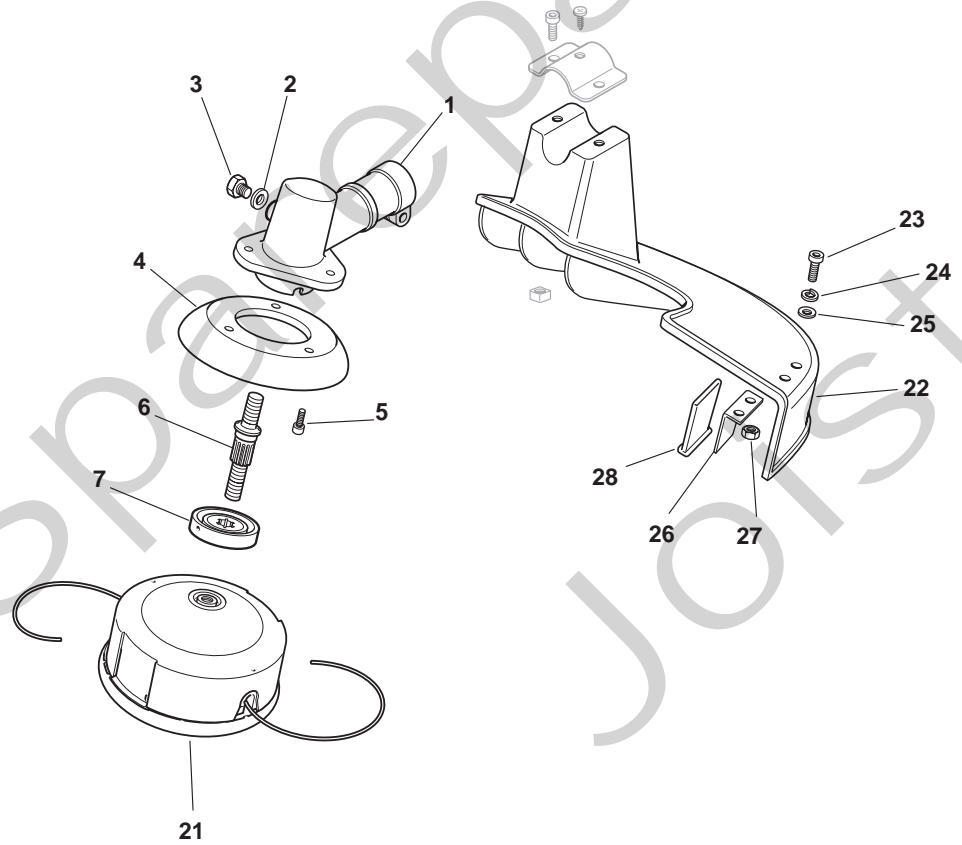

Utgåva Issue 2007-12		Bildnr Picture No 2153A		SB 25J- SB 25D RÖJARE SNÄCKVÄXEL		SB 25J- SB 25D BRUSH CUTTER GEAR CASE		Sida Page 266	
Pos. Fig.	Antal/Quantity				Art nr Part No	Benämning	Description	Sats Kit	Anmärkning Notes
	6109 -11 -31								
1	1				6981219	Snäckväxel.....	Gear case		
2	1				6981274	Bricka	Washer		
3	1				6981258	Skruv	Screw		
4	1				6981214	Skydd	Guard		
5	3				6981264	Skruv	Screw		
6	1				6981216	Axeltapp.....	Shaft		
7	1				6981215	Ringmutter- övre	Ring nut- upper		
11	1				6981211	Röjklunga	Disc		3T
12	1				6981217	Ringmutter- nedre	Ring nut- lower		
13	1				6981218	Stabiliseringsskål.....	Stabilizer bowl.....		
14	1				6981257	Mutter.....	Nut		
15	1				6981220	Skyddskåpa	Safety cover		
21	1				6981223	Skärhuvud kpl.....	Cutter head assy		
22	1				6981286	Skyddskåpa	Safety cover		
23	2				6981113	Skruvsats.....	Screw set		
24	2				6981152	Bricka	Washer		
25	2				6981155	Bricka	Washer		
26	1				6981221	Kniv	Line cutter		
27	2				6981278	Mutter.....	Nut		
28	1				6981222	Skydd	Guard		
99	1				1911-9008-04	Skärtråd (2.4 mm).....	Cutting line (2.4 mm).....		0.45 kg (90 m)
99	1				1911-9008-08	Skärtråd (2.4 mm).....	Cutting line (2.4 mm).....		15 m