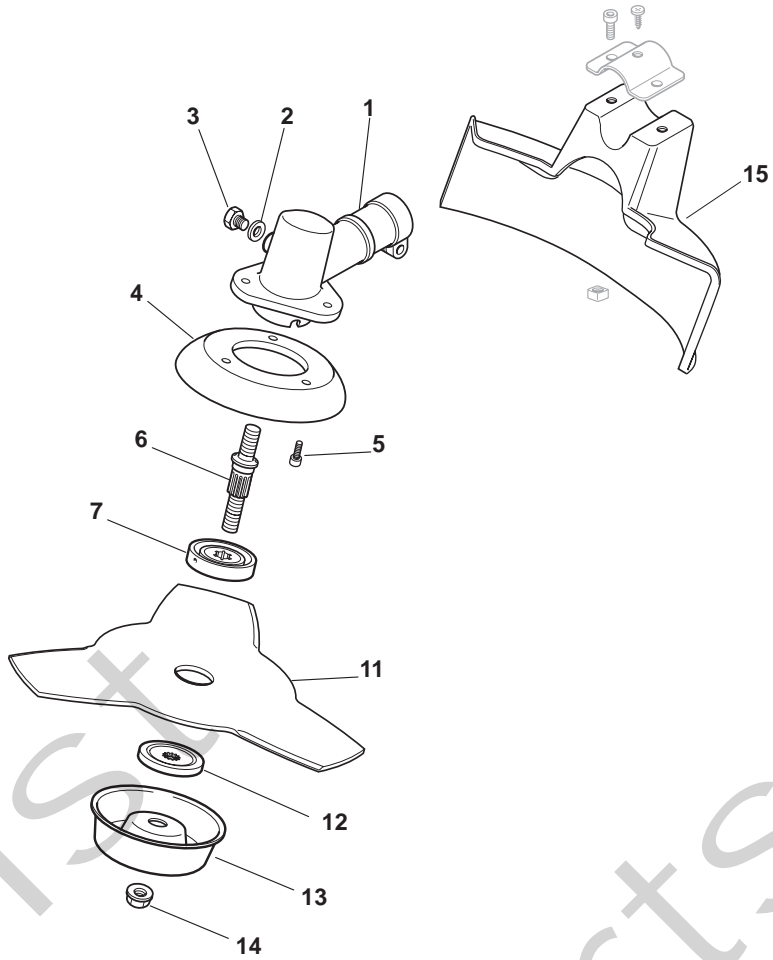

Utgåva Issue 2007-12		Bildnr Picture No 2153A		SB 25J- SB 25D RÖJARE SNÄCKVÄXEL		SB 25J- SB 25D BRUSH CUTTER GEAR CASE		Sida Page 266	
Pos. Fig.	Antal/Quantity				Art nr Part No	Benämning	Description	Sats Kit	Anmärkning Notes
	6109 -11 -31								
1	1				6981219	Snäckväxel.....	Gear case		
2	1				6981274	Bricka	Washer		
3	1				6981258	Skruv	Screw		
4	1				6981214	Skydd	Guard		
5	3				6981264	Skruv	Screw		
6	1				6981216	Axeltapp.....	Shaft		
7	1				6981215	Ringmutter- övre	Ring nut- upper		
11	1				6981211	Röjklunga	Disc		3T
12	1				6981217	Ringmutter- nedre	Ring nut- lower		
13	1				6981218	Stabiliseringsskål.....	Stabilizer bowl.....		
14	1				6981257	Mutter.....	Nut		
15	1				6981220	Skyddskåpa	Safety cover		
21	1				6981223	Skärhuvud kpl.....	Cutter head assy		
22	1				6981286	Skyddskåpa	Safety cover		
23	2				6981113	Skruvsats.....	Screw set		
24	2				6981152	Bricka	Washer		
25	2				6981155	Bricka	Washer		
26	1				6981221	Kniv	Line cutter		
27	2				6981278	Mutter.....	Nut		
28	1				6981222	Skydd	Guard		
99	1				1911-9008-04	Skärtråd (2.4 mm).....	Cutting line (2.4 mm).....		0.45 kg (90 m)
99	1				1911-9008-08	Skärtråd (2.4 mm).....	Cutting line (2.4 mm).....		15 m