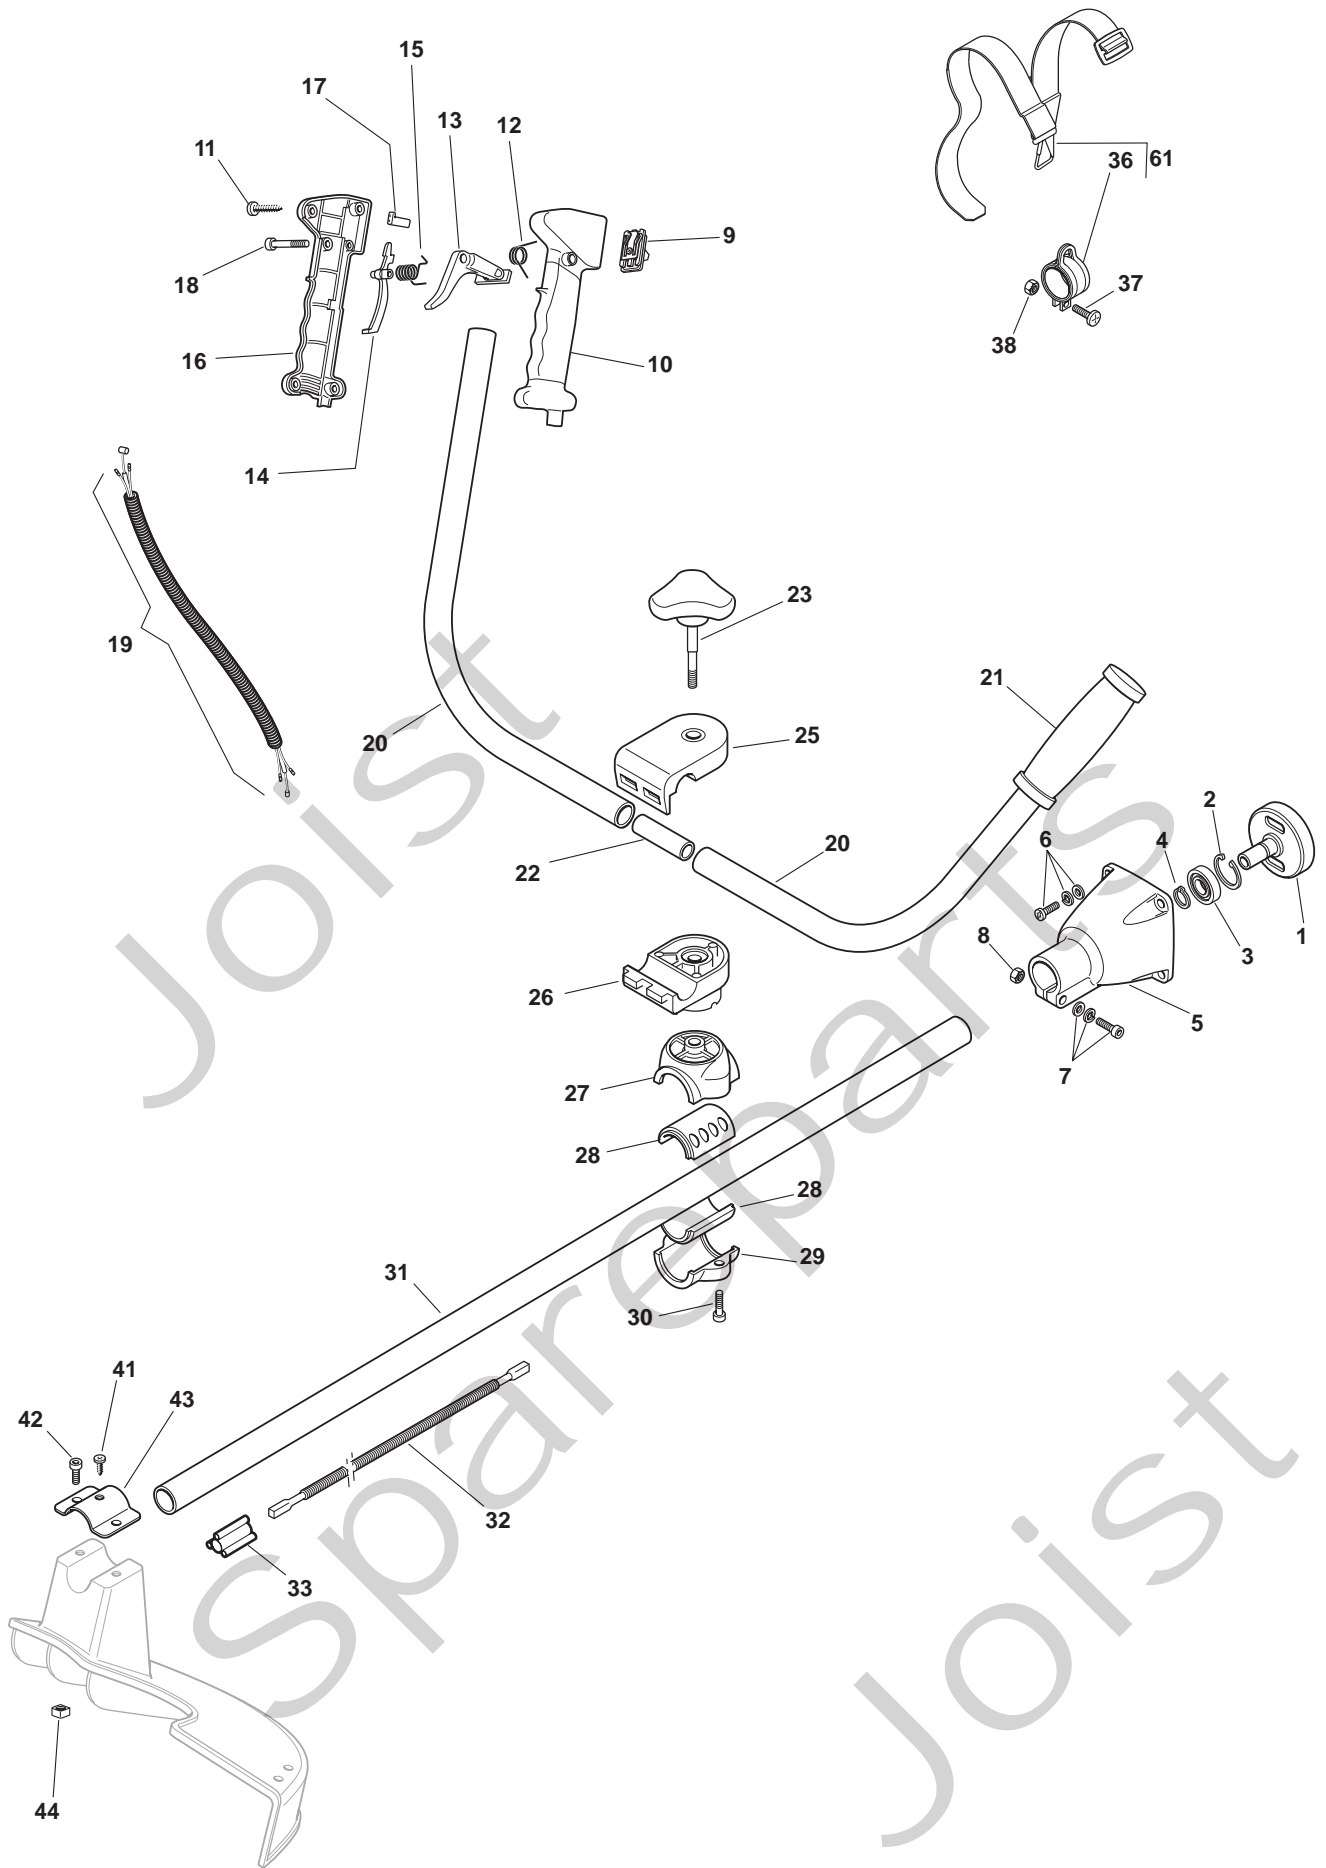

Utgåva Issue		Bildnr Picture No		SB 25D RIGG	SB 25D DRIVE SHAFT	Sida Page			
2007- 12		2236				264			
Pos. Fig.	Antal/Quantity				Art nr Part No	Benämning	Description	Sats Kit	Anmärkning Notes
	6109 -31								
1	1			6981208	Kopplingshjul.....	Clutch drum			
2	1			6981271	Ring.....	Ring			
3	1			6981256	Kullager.....	Ball bearing.....			
4	1			6981272	Ring.....	Ring			
5	1			6981207	Transmissionsstöd	Transmission support			
6	4			6981100	Skruvsats.....	Screw set			
7	1			6981263	Skruvsats.....	Screw set			
8	1			6981142	Mutter.....	Nut			
9	1			6981230	Brytare.....	Switch.....			
10	1			6981253	Handtag- vä	Handle- LH			
11	4			6981149	Skruv	Screw.....			
12	1			6981254	Fjäder.....	Spring.....			
13	1			6981250	Gasreglage.....	Throttle lever.....			
14	1			6981251	Säkerhetsspärr	Safety lever			
15	1			6981249	Fjäder.....	Spring.....			
16	1			6981248	Handtag- hö	Handle- RH.....			
17	1			6981227	Knopp	Button			
18	1			6981259	Skruv	Screw.....			
19	1			6981255	Kablage.....	Wire harness.....			
20	2			6981240	Styrrör	Handle tube			
21	1			6981239	Handtagsgrepp	Handgrip			
22	1			6981247	Förbindningsrör.....	Connection pipe.....			
23	1			6981241	Skruv	Screw.....			
25	1			6981242	Styrstöd- övre.....	Handle support- upper			
26	1			6981243	Styrstöd- undre.....	Handle support- lower			
27	1			6981245	Rörbygel- övre	Tube support- upper.....			
28	2			6981244	Dämpement	Grommet.....			
29	1			6981246	Rörbygel- undre.....	Tube support- lower			
30	2			6981262	Skruv	Screw.....			
31	1			6981236	Drivaxelrör.....	Drive shaft tube.....			
32	1			6981237	Drivaxel	Drive shaft.....			
33	5			6981238	Hylsa	Grommet.....			
36	1			6981209	Fäste- sele.....	Support- harness			
37	1			6981145	Skruv	Screw.....			
38	1			6981141	Mutter.....	Nut			
41	1			6981268	Skruv	Screw.....			
42	2			6981260	Skruv	Screw.....			
43	1			6981212	Fäste.....	Bracket.....			
44	2			6981213	Mutter.....	Nut.....			
61	1			6981210	Sele	Brace.....			
98	1			9959905	Skyddsglasögon	Protective goggles		Tillbehör/accessory