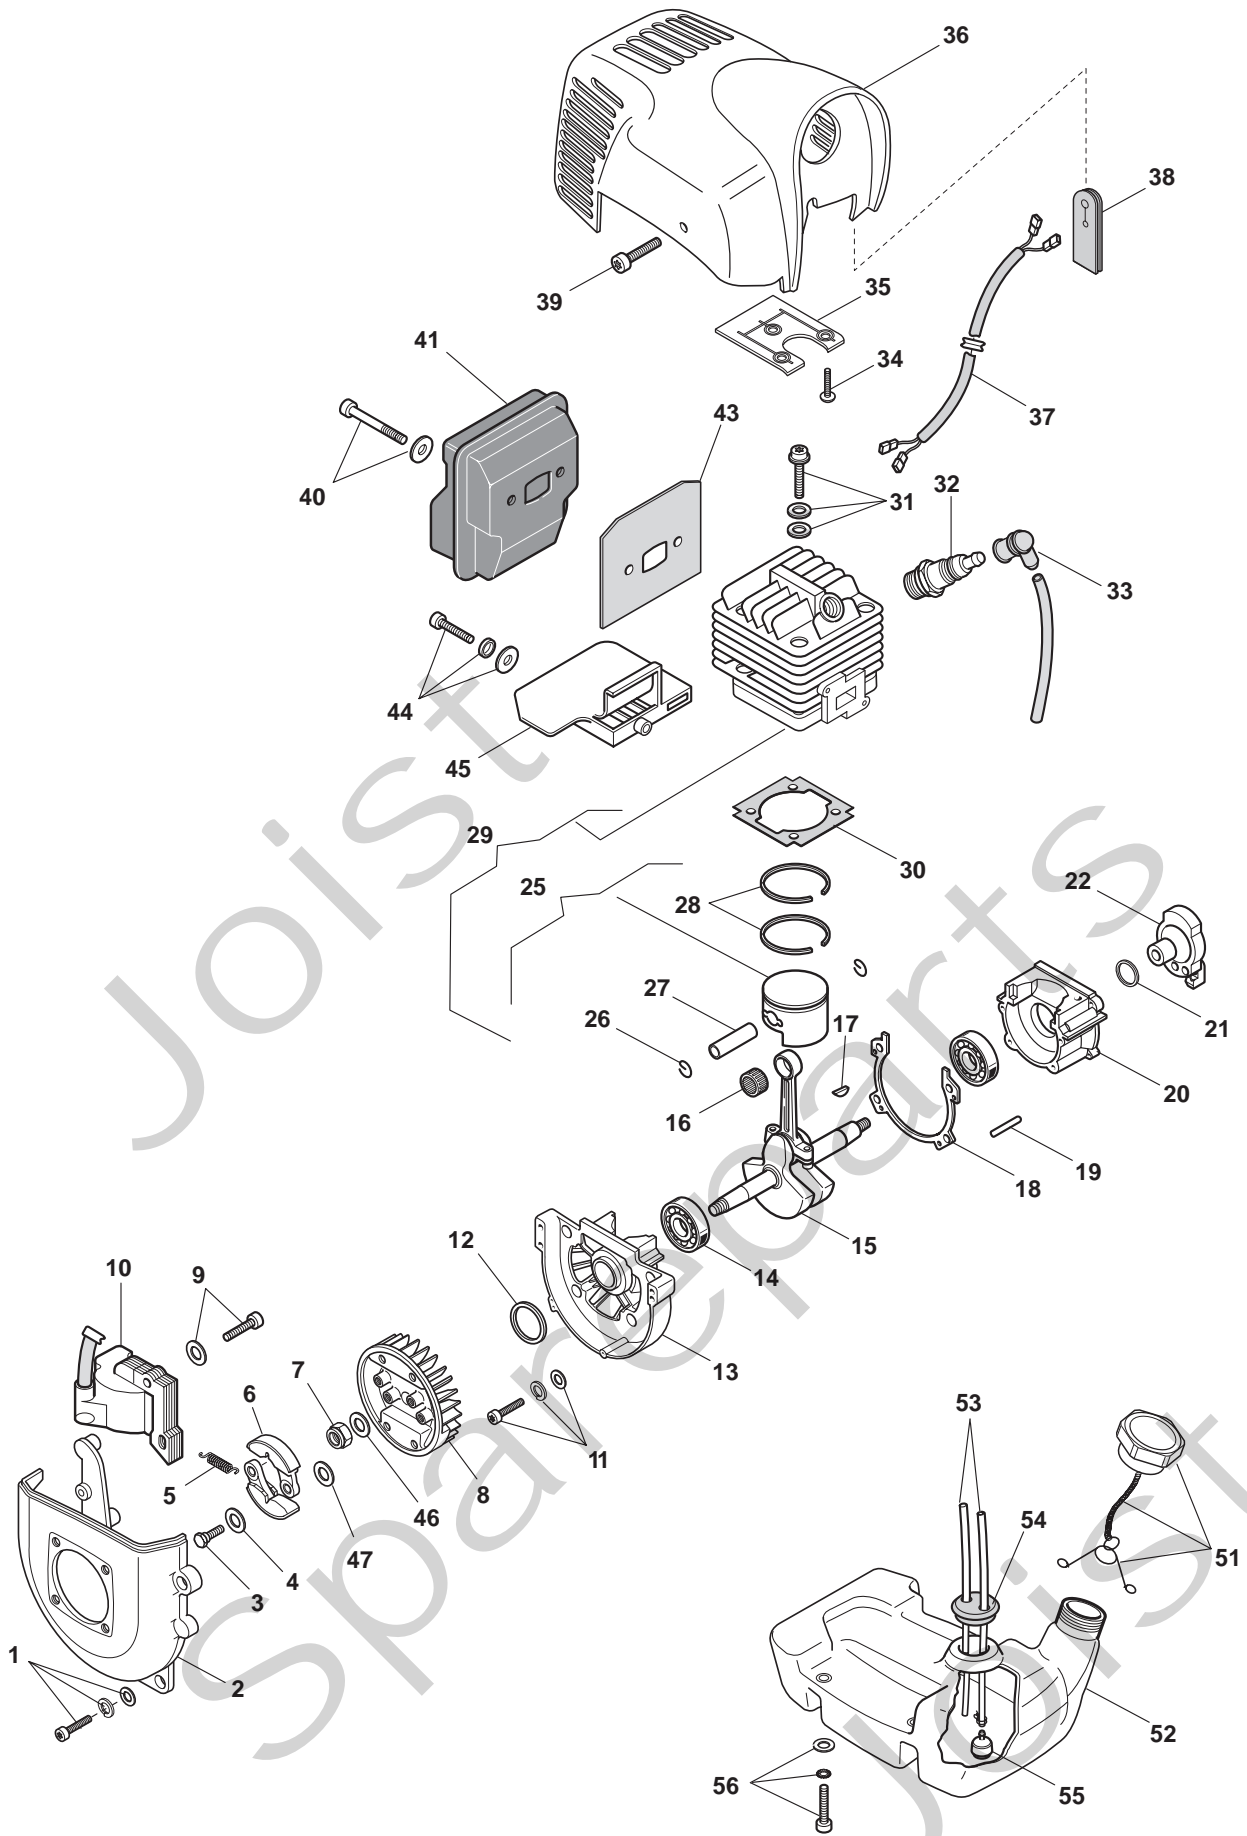

Genuine Spare Parts

Spareparts
Joist

Utgåva Issue		Bildnr Picture No		ST 225J- SB 25J- SB 25D ST 291 SB 27J- SB 29J MOTOR		ST 225J- SB 25J- SB 25D ST 291 SB 27J- SB 29J ENGINE		Sida Page	
2007- 12		1968B						276	
Pos. Fig.	Antal/Quantity			Art nr Part No	Benämning	Description	Sats Kit	Anmärkning Notes	
	1025 6109	1031 6116 6117							
1	4	4		6981113	Skrivsats.....	Screw set.....			
2	1	1		6981009	Stödhus.....	Transm.support case.....			
3	2	2		6981035	Skruv.....	Screw.....			
4	2	2		6981033	Bricka.....	Washer.....			
5	1	1		6981034	Fjäder.....	Spring.....			
6	2	2		6981032	Koppling.....	Clutch unit.....			
7	1	1		6981143	Mutter.....	Nut.....			
8	1	1		6981002	Svängjul.....	Flywheel.....			
9	2	2		6981116	Skruv.....	Screw.....			
10	1	1		6981001	Elektronikspole.....	Electronic coil.....			
11	4	4		6981114	Skruv.....	Screw.....			
12	1	1		6981008	Tätningring.....	Seal ring.....			
13	1	1		6981005	Vevhus- främre.....	Crankcase- front.....			
14		2		6981097	Kullager.....	Ball bearing.....			
14	2			6981110	Kullager.....	Ball bearing.....			
15	1	1		6981016	Vevaxel.....	Crankshaft.....			
16	1	1		6981017	Nållager.....	Needle bearing.....			
17	1	1		6981096	Kil.....	Key.....			
18	1	1		6981007	Packning.....	Gasket.....			
19	3	3		6981126	Centrerstift.....	Centring pin.....			
20	1	1		6981006	Vevhus- bakre.....	Crankcase- rear.....			
21	1	1		6981008	Tätningring.....	Seal ring.....			
22	1	1		6981031/1	Startkopp.....	Starter cup.....			
25	1	1		6981012	• Kolv kpl.....	• Piston assy.....		Inkl. pos 26 - 28	
26	2	2		6981015	•• Låsring.....	•• Lock ring.....			
27	1	1		6981014	•• Kolvbult.....	•• Piston pin.....			
28	2	2		6981013	•• Kolvring.....	•• Piston ring.....			
29	1	1		6981003	Cylinder- kolv kpl.....	Cylinder- piston assy.....		Inkl. pos 25	
30	1	1		6981004	Packning.....	Gasket.....			
31	4	4		6981113	Skrivsats.....	Screw set.....			
32	1	1		6981106	Tändstift.....	Spark plug.....			
33	1	1		6981023	Tändstiftshatt.....	Spark plug cap.....			
34	3	3		6981285	Skruv.....	Screw.....			
35	1	1		6981044	Skydd.....	Guard.....			
36	1	1		6981122	Motorkåpa- gul.....	Engine cover- yellow.....			
37	2	2		6981022	Kabel.....	Cable.....			
38	1	1		6981021	Kabelhållare.....	Cable retainer.....			
39	2	2		6981098	Skruv.....	Screw.....			
40	2	2		6981115	Skrivsats.....	Screw set.....			
41	1	1		6981040	Ljuddämpare.....	Muffler.....			
43	1	1		6981041	Packning.....	Gasket.....			
44	1	1		6981116	Skruv.....	Screw.....			
45	1	1		6981043	Skydd.....	Guard.....			
46	1	1		6981128	Bricka.....	Washer.....			
47	2	2		6981276	Bricka.....	Washer.....			
51	1	1		6981091	Tanklock.....	Tank cap.....			
52	1	1		6981036	Bränsletank.....	Fuel tank.....			
53	2	2		6981038	Bränsleslang.....	Fuel hose.....			
54	1	1		6981039	Gummihylsa.....	Rubber grommet.....			
55	1	1		4253291	Bränslefilter.....	Fuel intake filter.....			
56	4	4		6981101	Skrivsats.....	Screw set.....			