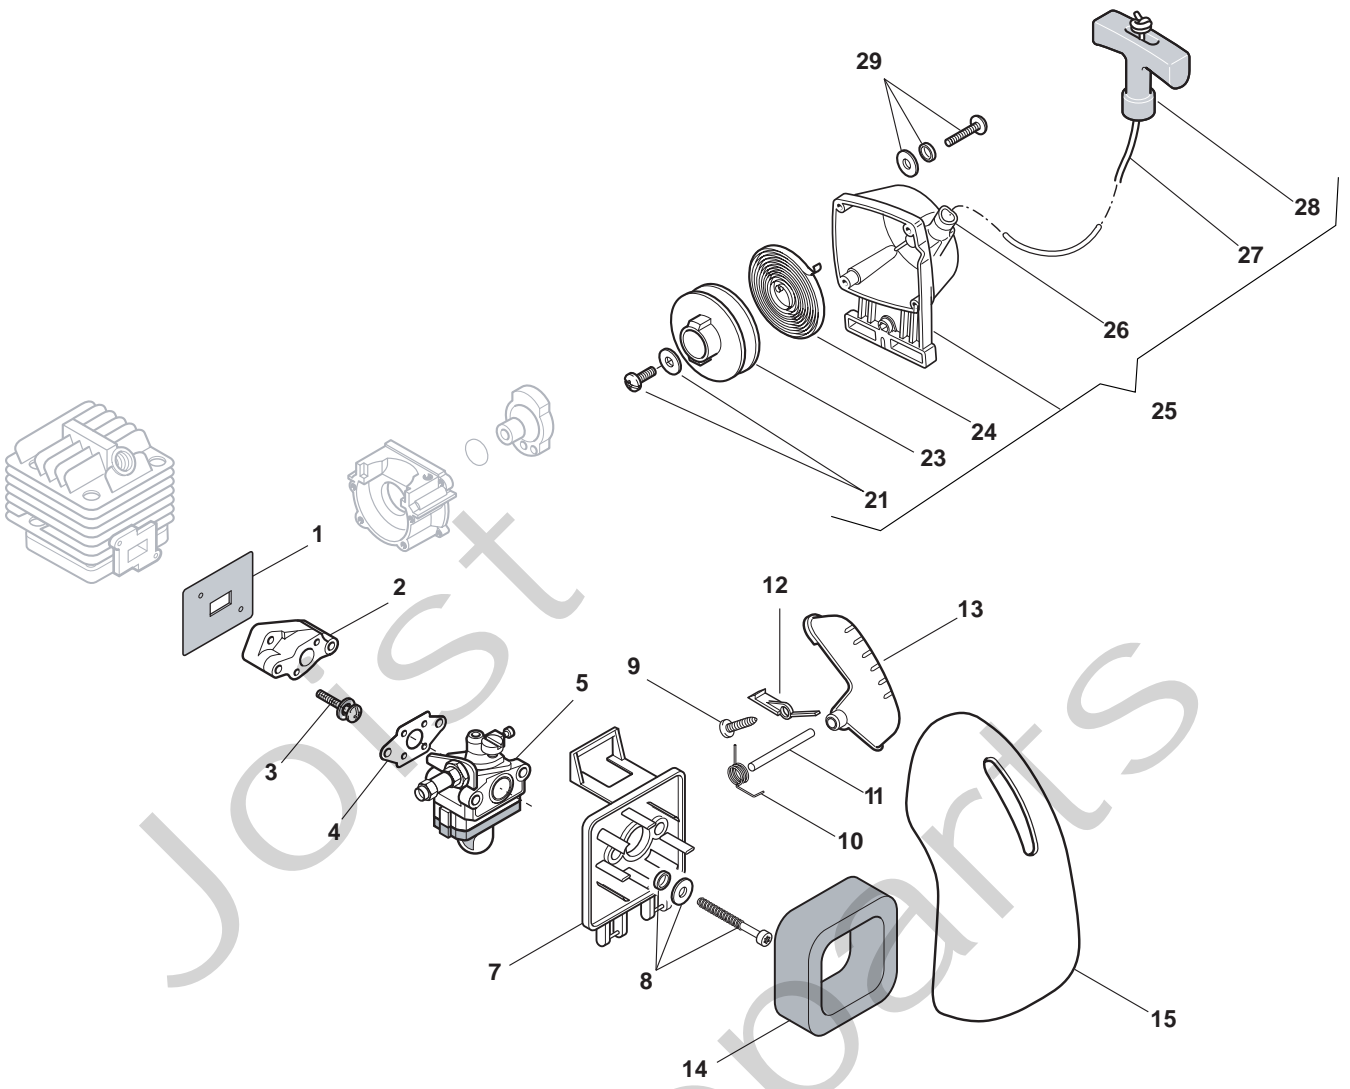

Genuine Spare Parts

Spareparts
Joist

Utgåva Issue		Bildnr Picture No		ST 225J- SB 25J- SB 25D ST 291 SB 27J- SB 29J MOTOR		ST 225J- SB 25J- SB 25D ST 291 SB 27J- SB 29J ENGINE		Sida Page	
2007- 12		1968B						276	
Pos. Fig.	Antal/Quantity			Art nr Part No	Benämning	Description	Sats Kit	Anmärkning Notes	
	1025 6109	1031 6116 6117							
1	4	4		6981113	Skrivsats.....	Screw set.....			
2	1	1		6981009	Stödhus.....	Transm.support case.....			
3	2	2		6981035	Skruv.....	Screw.....			
4	2	2		6981033	Bricka.....	Washer.....			
5	1	1		6981034	Fjäder.....	Spring.....			
6	2	2		6981032	Koppling.....	Clutch unit.....			
7	1	1		6981143	Mutter.....	Nut.....			
8	1	1		6981002	Svängjul.....	Flywheel.....			
9	2	2		6981116	Skruv.....	Screw.....			
10	1	1		6981001	Elektronikspole.....	Electronic coil.....			
11	4	4		6981114	Skruv.....	Screw.....			
12	1	1		6981008	Tätningring.....	Seal ring.....			
13	1	1		6981005	Vevhus- främre.....	Crankcase- front.....			
14		2		6981097	Kullager.....	Ball bearing.....			
14	2			6981110	Kullager.....	Ball bearing.....			
15	1	1		6981016	Vevaxel.....	Crankshaft.....			
16	1	1		6981017	Nållager.....	Needle bearing.....			
17	1	1		6981096	Kil.....	Key.....			
18	1	1		6981007	Packning.....	Gasket.....			
19	3	3		6981126	Centrerstift.....	Centring pin.....			
20	1	1		6981006	Vevhus- bakre.....	Crankcase- rear.....			
21	1	1		6981008	Tätningring.....	Seal ring.....			
22	1	1		6981031/1	Startkopp.....	Starter cup.....			
25	1	1		6981012	• Kolv kpl.....	• Piston assy.....		Inkl. pos 26 - 28	
26	2	2		6981015	•• Låsring.....	•• Lock ring.....			
27	1	1		6981014	•• Kolvbult.....	•• Piston pin.....			
28	2	2		6981013	•• Kolvring.....	•• Piston ring.....			
29	1	1		6981003	Cylinder- kolv kpl.....	Cylinder- piston assy.....		Inkl. pos 25	
30	1	1		6981004	Packning.....	Gasket.....			
31	4	4		6981113	Skrivsats.....	Screw set.....			
32	1	1		6981106	Tändstift.....	Spark plug.....			
33	1	1		6981023	Tändstiftshatt.....	Spark plug cap.....			
34	3	3		6981285	Skruv.....	Screw.....			
35	1	1		6981044	Skydd.....	Guard.....			
36	1	1		6981122	Motorkåpa- gul.....	Engine cover- yellow.....			
37	2	2		6981022	Kabel.....	Cable.....			
38	1	1		6981021	Kabelhållare.....	Cable retainer.....			
39	2	2		6981098	Skruv.....	Screw.....			
40	2	2		6981115	Skrivsats.....	Screw set.....			
41	1	1		6981040	Ljuddämpare.....	Muffler.....			
43	1	1		6981041	Packning.....	Gasket.....			
44	1	1		6981116	Skruv.....	Screw.....			
45	1	1		6981043	Skydd.....	Guard.....			
46	1	1		6981128	Bricka.....	Washer.....			
47	2	2		6981276	Bricka.....	Washer.....			
51	1	1		6981091	Tanklock.....	Tank cap.....			
52	1	1		6981036	Bränsletank.....	Fuel tank.....			
53	2	2		6981038	Bränsleslang.....	Fuel hose.....			
54	1	1		6981039	Gummihylsa.....	Rubber grommet.....			
55	1	1		4253291	Bränslefilter.....	Fuel intake filter.....			
56	4	4		6981101	Skrivsats.....	Screw set.....			