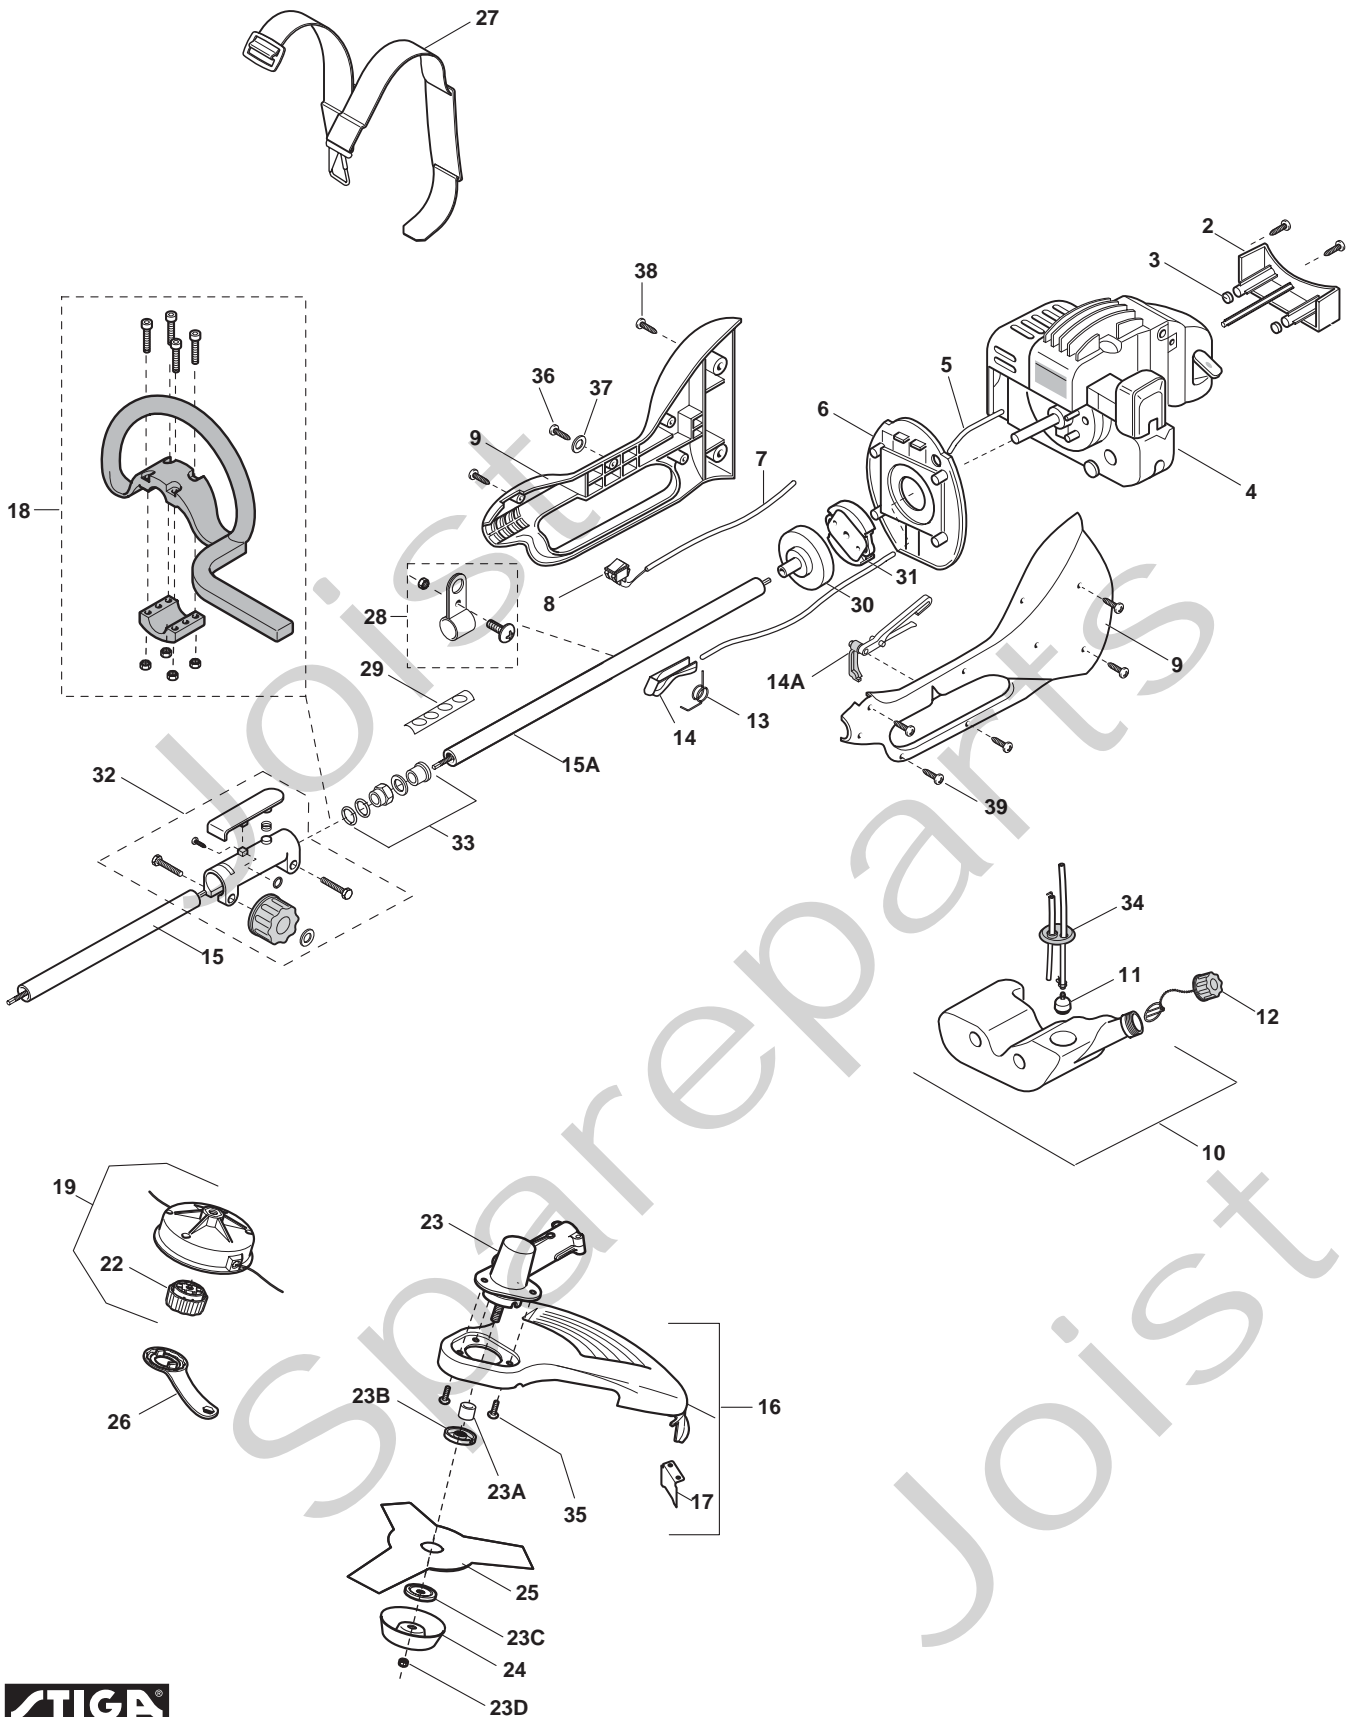

Genuine Spare Parts

Joist
Spareparts
Joist

Utgåva Issue		Bildnr Picture No		ST 210- SB 22 MOTOR		ST 210- SB 22 ENGINE		Sida Page	
2007- 12		1485C						258	
Pos. Fig.	Antal/Quantity				Art nr Part No	Benämning	Description	Sats Kit	Anmärkning Notes
	1021 -13 6110 -11								
1	1				6980231	Start kpl.....	Starter assy.....		Inkl. pos 2 - 5
2	1				6980232	• Starthandtag.....	• Starter handle.....		
3	1				6980233	• Startsnöre.....	• Starter rope.....		
4	1				6980234	• Fjäder.....	• Spring.....		
5	1				6980235	• Linhjul.....	• Starter pulley.....		
6	1				6980236	Packningssats.....	Gasket set.....		
7	1				6980237	Insugningsrör.....	Intake manifold.....		
8	1				6980238	Förgasare.....	Carburettor.....		
9	1				6980239	• Chokespjäll.....	• Choke plate.....		
10	2				6980240	• Filterelement.....	• Filter element.....		
11	1				6980241	Lufffilter kpl.....	Air cleaner assy.....		Inkl. pos 9 - 10
12	1				6980242	Primerknopp.....	Primer button.....		
15	1				6980270	Startkopp.....	Starter cup.....		
16	1				6980246	Svänghjul.....	Flywheel.....		
17	1				6980247	• Tätningsring.....	• Seal ring.....		
18	1				6980248	• Kil.....	• Key.....		
19	1				6980247	• Tätningsring.....	• Seal ring.....		
20	1				6980250/1	Short block.....	Short block.....		Inkl. pos 17 - 19
21	2				6980251	•• Låsring.....	•• Lock ring.....		
22	2				6980252	•• Packning.....	•• Gasket.....		
23	1				6980253	•• Kolvbult.....	•• Piston pin.....		
23A	1				6980266	•• Kolvring.....	•• Piston ring.....		Inkl. pos 21 - 23A Inkl. pos 24
24	1				6980254	• Kolv kpl.....	• Piston assy.....		
25	1				6980255	Cylinder- kolv kpl.....	Cylinder- piston assy.....		
26	2				6980256	Skruv.....	Screw.....		
27	1				6980257	Ljuddämpare.....	Muffler.....		
28	2				6980258	Skruv.....	Screw.....		
29	1				6980259/1	Motorkåpa.....	Engine cover.....		
30	1				9400- 0258- 00	Tändstift.....	Spark plug.....		Champion CJ7Y
31	1				6980260	Kablage.....	Wire harness.....		
32	1				6980261	Elektronikspole.....	Electronic spool.....		
33	2				6980262	Distans.....	Spacer.....		
34	2				6980263	Skruv.....	Screw.....		
35	1				6980264	Svänghjullock.....	Flywheel cover.....		
36	1				6980265	Tändstiftsskydd.....	Spark plug cap.....		