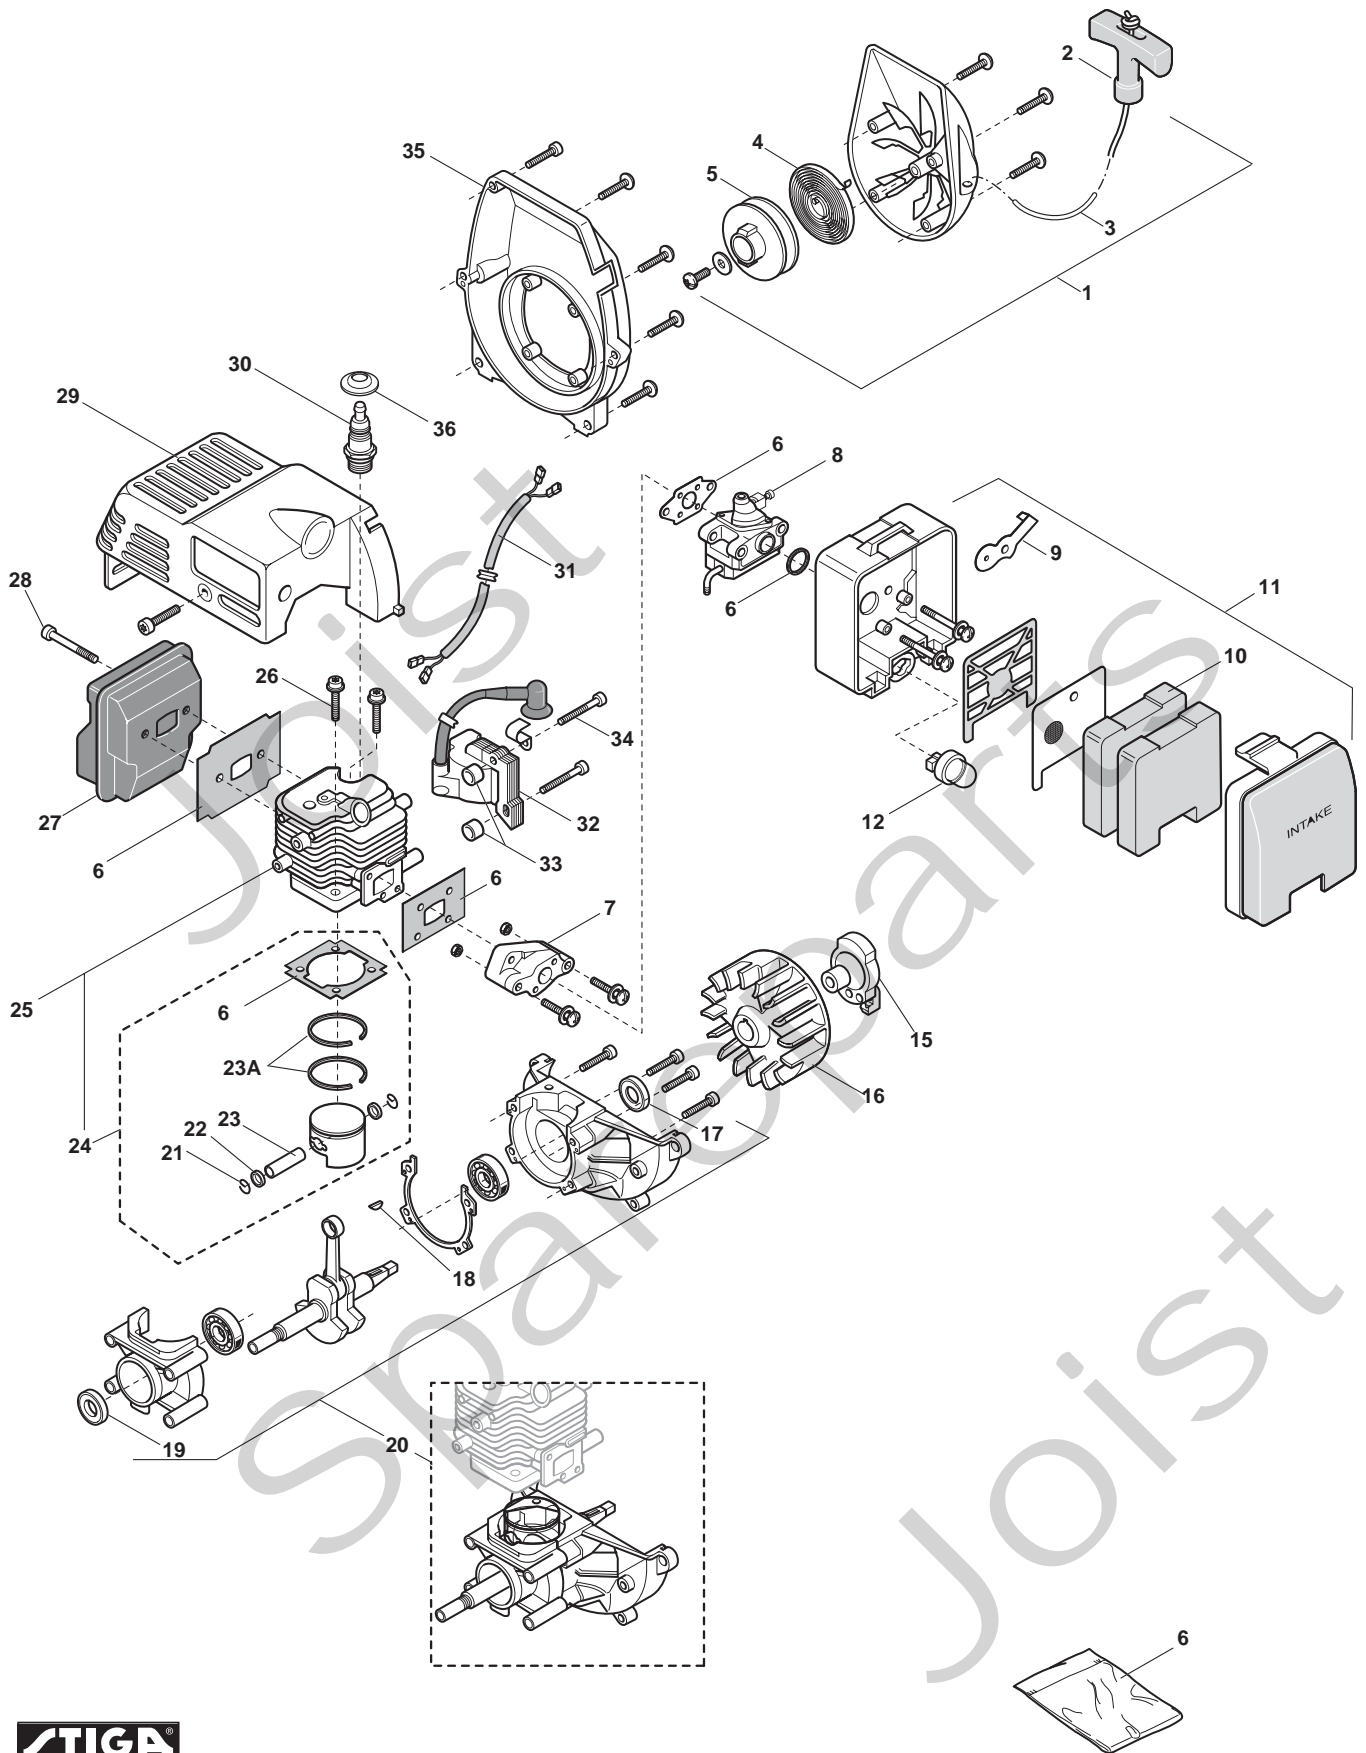

Genuine Spare Parts

Joist
Spareparts
Joist

Utgåva Issue		Bildnr Picture No		ST 210- SB 22 MOTOR		ST 210- SB 22 ENGINE		Sida Page	
2007- 12		1485C						258	
Pos. Fig.	Antal/Quantity				Art nr Part No	Benämning	Description	Sats Kit	Anmärkning Notes
	1021 -13 6110 -11								
1	1				6980231	Start kpl.....	Starter assy.....		Inkl. pos 2 - 5
2	1				6980232	• Starthandtag.....	• Starter handle.....		
3	1				6980233	• Startsnöre.....	• Starter rope.....		
4	1				6980234	• Fjäder.....	• Spring.....		
5	1				6980235	• Linhjul.....	• Starter pulley.....		
6	1				6980236	Packningssats.....	Gasket set.....		
7	1				6980237	Insugningsrör.....	Intake manifold.....		
8	1				6980238	Förgasare.....	Carburettor.....		
9	1				6980239	• Chokespjäll.....	• Choke plate.....		
10	2				6980240	• Filterelement.....	• Filter element.....		
11	1				6980241	Lufffilter kpl.....	Air cleaner assy.....		Inkl. pos 9 - 10
12	1				6980242	Primerknopp.....	Primer button.....		
15	1				6980270	Startkopp.....	Starter cup.....		
16	1				6980246	Svänghjul.....	Flywheel.....		
17	1				6980247	• Tätningsring.....	• Seal ring.....		
18	1				6980248	• Kil.....	• Key.....		
19	1				6980247	• Tätningsring.....	• Seal ring.....		
20	1				6980250/1	Short block.....	Short block.....		Inkl. pos 17 - 19
21	2				6980251	•• Låsring.....	•• Lock ring.....		
22	2				6980252	•• Packning.....	•• Gasket.....		
23	1				6980253	•• Kolvbult.....	•• Piston pin.....		
23A	1				6980266	•• Kolvring.....	•• Piston ring.....		Inkl. pos 21 - 23A Inkl. pos 24
24	1				6980254	• Kolv kpl.....	• Piston assy.....		
25	1				6980255	Cylinder- kolv kpl.....	Cylinder- piston assy.....		
26	2				6980256	Skruv.....	Screw.....		
27	1				6980257	Ljuddämpare.....	Muffler.....		
28	2				6980258	Skruv.....	Screw.....		
29	1				6980259/1	Motorkåpa.....	Engine cover.....		
30	1				9400- 0258- 00	Tändstift.....	Spark plug.....		Champion CJ7Y
31	1				6980260	Kablage.....	Wire harness.....		
32	1				6980261	Elektronikspole.....	Electronic spool.....		
33	2				6980262	Distans.....	Spacer.....		
34	2				6980263	Skruv.....	Screw.....		
35	1				6980264	Svänghjullock.....	Flywheel cover.....		
36	1				6980265	Tändstiftsskydd.....	Spark plug cap.....		