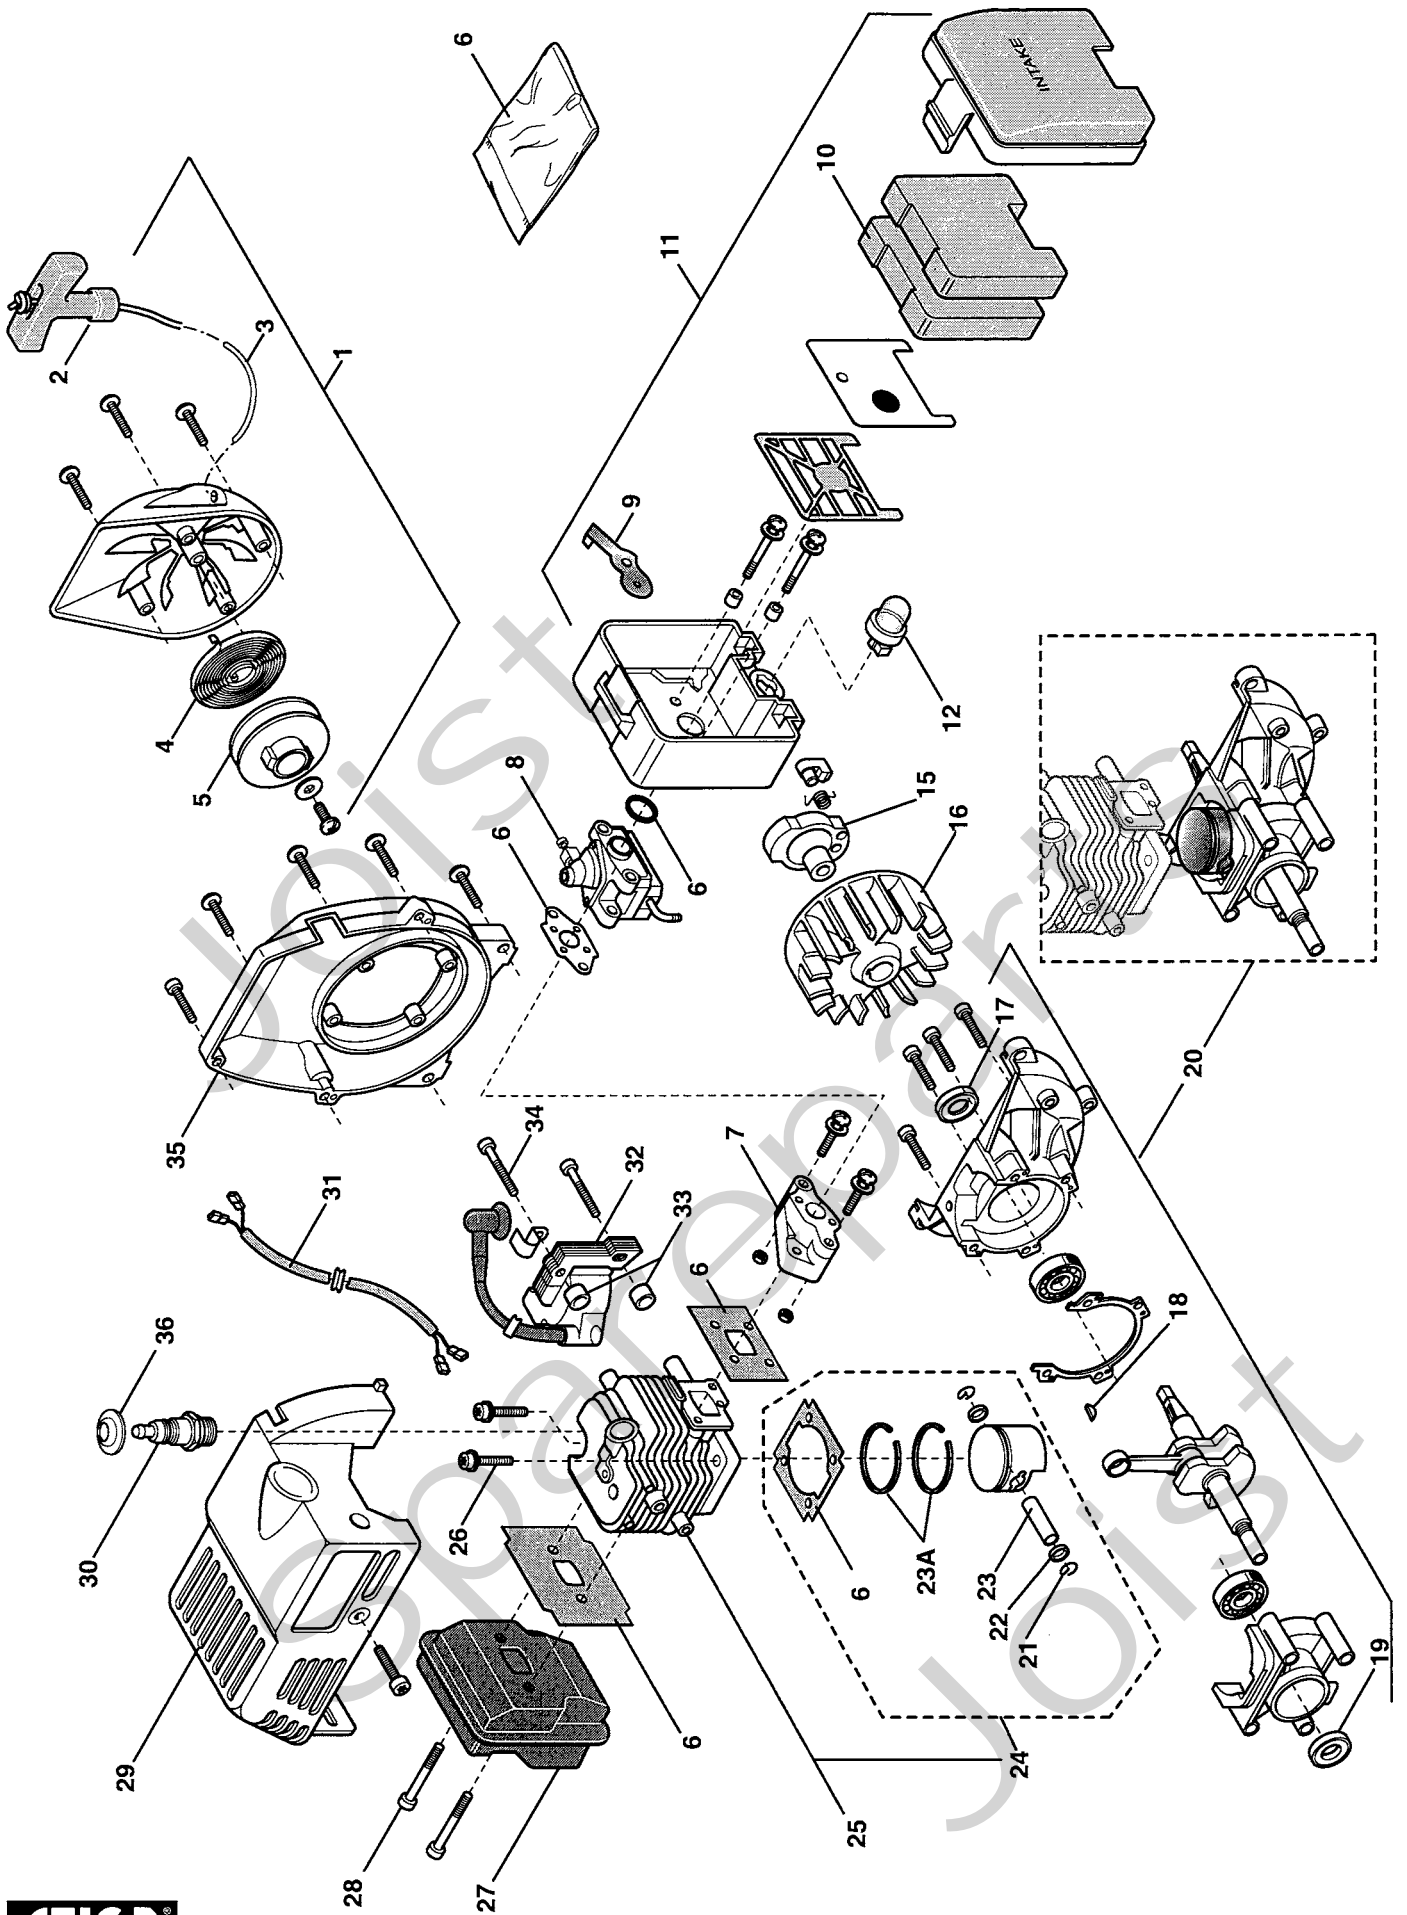

Genuine Spare Parts

Joist
Spareparts
Joist

Utgåva Issue		Bildnr Picture No		ST 210- SB 22 MOTOR	ST 210- SB 22 ENGINE	Sida Page		
2006- 12		1485B				258		
Pos. Fig.	Antal/Quantity			Art nr Part No	Benämning	Description	Sats Kit	Anmärkning Notes
	1021 6110							
1	1			1911- 3781- 01	Start kpl.....	Start assy.....		Inkl. pos 2 - 5
2	1			1911- 3782- 01	• Starthandtag.....	• Starter handle.....		
3	1			1911- 3783- 01	• Startsnöre.....	• Starter rope.....		
4	1			1911- 3784- 01	• Fjäder.....	• Spring.....		
5	1			1911- 3785- 01	• Linhjul.....	• Pulley.....		
6	1			1911- 3786- 01	Packningsatts.....	Gasket set.....		
7	1			1911- 3787- 01	Förgasarfäste.....	Carburettor base.....		
8	1			1911- 3788- 01	Förgasare kpl.....	Carburettor assy.....		
8A	1			1911- 2062- 01	Gasspjäll m.axel.....	Throttle valve & shaf.....		Ej ill/not ill.
9	1			1911- 3789- 01	• Chokespjäll.....	• Choke valve.....		
10	2			1911- 3790- 01	• Luftfilter.....	• Air filter.....		
11	1			1911- 3791- 01	Luftfilter kpl.....	Air filter assy.....		Inkl. pos 9 - 10
12	1			1911- 3792- 01	Primer.....	Primer.....		
15	1			1911- 3855- 01	Startspärr kpl.....	Starter pawl assy.....		
16	1			1911- 3796- 01	Svånghjul.....	Flywheel.....		
17	1			1911- 3797- 01	• Tätningsring.....	• Seal ring.....		
18	1			1911- 3798- 01	• Kil.....	• Key.....		
19	1			1911- 3799- 01	• Tätningsring.....	• Seal ring.....		
20	1			1911- 3800- 01	Short- block.....	Short- block.....		
21	2			1911- 3801- 01	• Låsring.....	• Lock ring.....		
22	2			1911- 3802- 01	• Packning.....	• Gasket.....		
23	1			1911- 3803- 01	• Kolvbult.....	• Piston pin.....		
23A	2			1911- 3816- 01	• Kolvring.....	• Piston ring.....		
24	1			1911- 3804- 01	• Kolv kpl.....	• Piston assy.....		Inkl. pos 21 - 23A Inkl. pos 24
25	1			1911- 3805- 01	Cylinder kpl m.kolv.....	Cylinder assy w.pisto.....		
26	2			1911- 3806- 01	Skruv.....	Screw.....		
27	1			1911- 3807- 01	Ljuddämpare.....	Muffler.....		
28	2			1911- 3808- 01	Skruv.....	Screw.....		
29	1			1911- 3809- 01	Motorkåpa.....	Engine shield.....		
30	1			9400- 0258- 00	Tändstift.....	Spark plug.....		Champion CJ7Y
31	1			1911- 3810- 01	Kablage.....	Wiring harness.....		
32	1			1911- 3811- 01	Elektronikspole.....	Electronic coil.....		
33	2			1911- 3812- 01	Distans.....	Spacer.....		
34	2			1911- 3813- 01	Skruv.....	Screw.....		
35	1			1911- 3814- 01	Svånghjulslock.....	Flywheel cover.....		
36	1			1911- 3815- 01	Tändstiftsskydd.....	Spark plug cover.....		