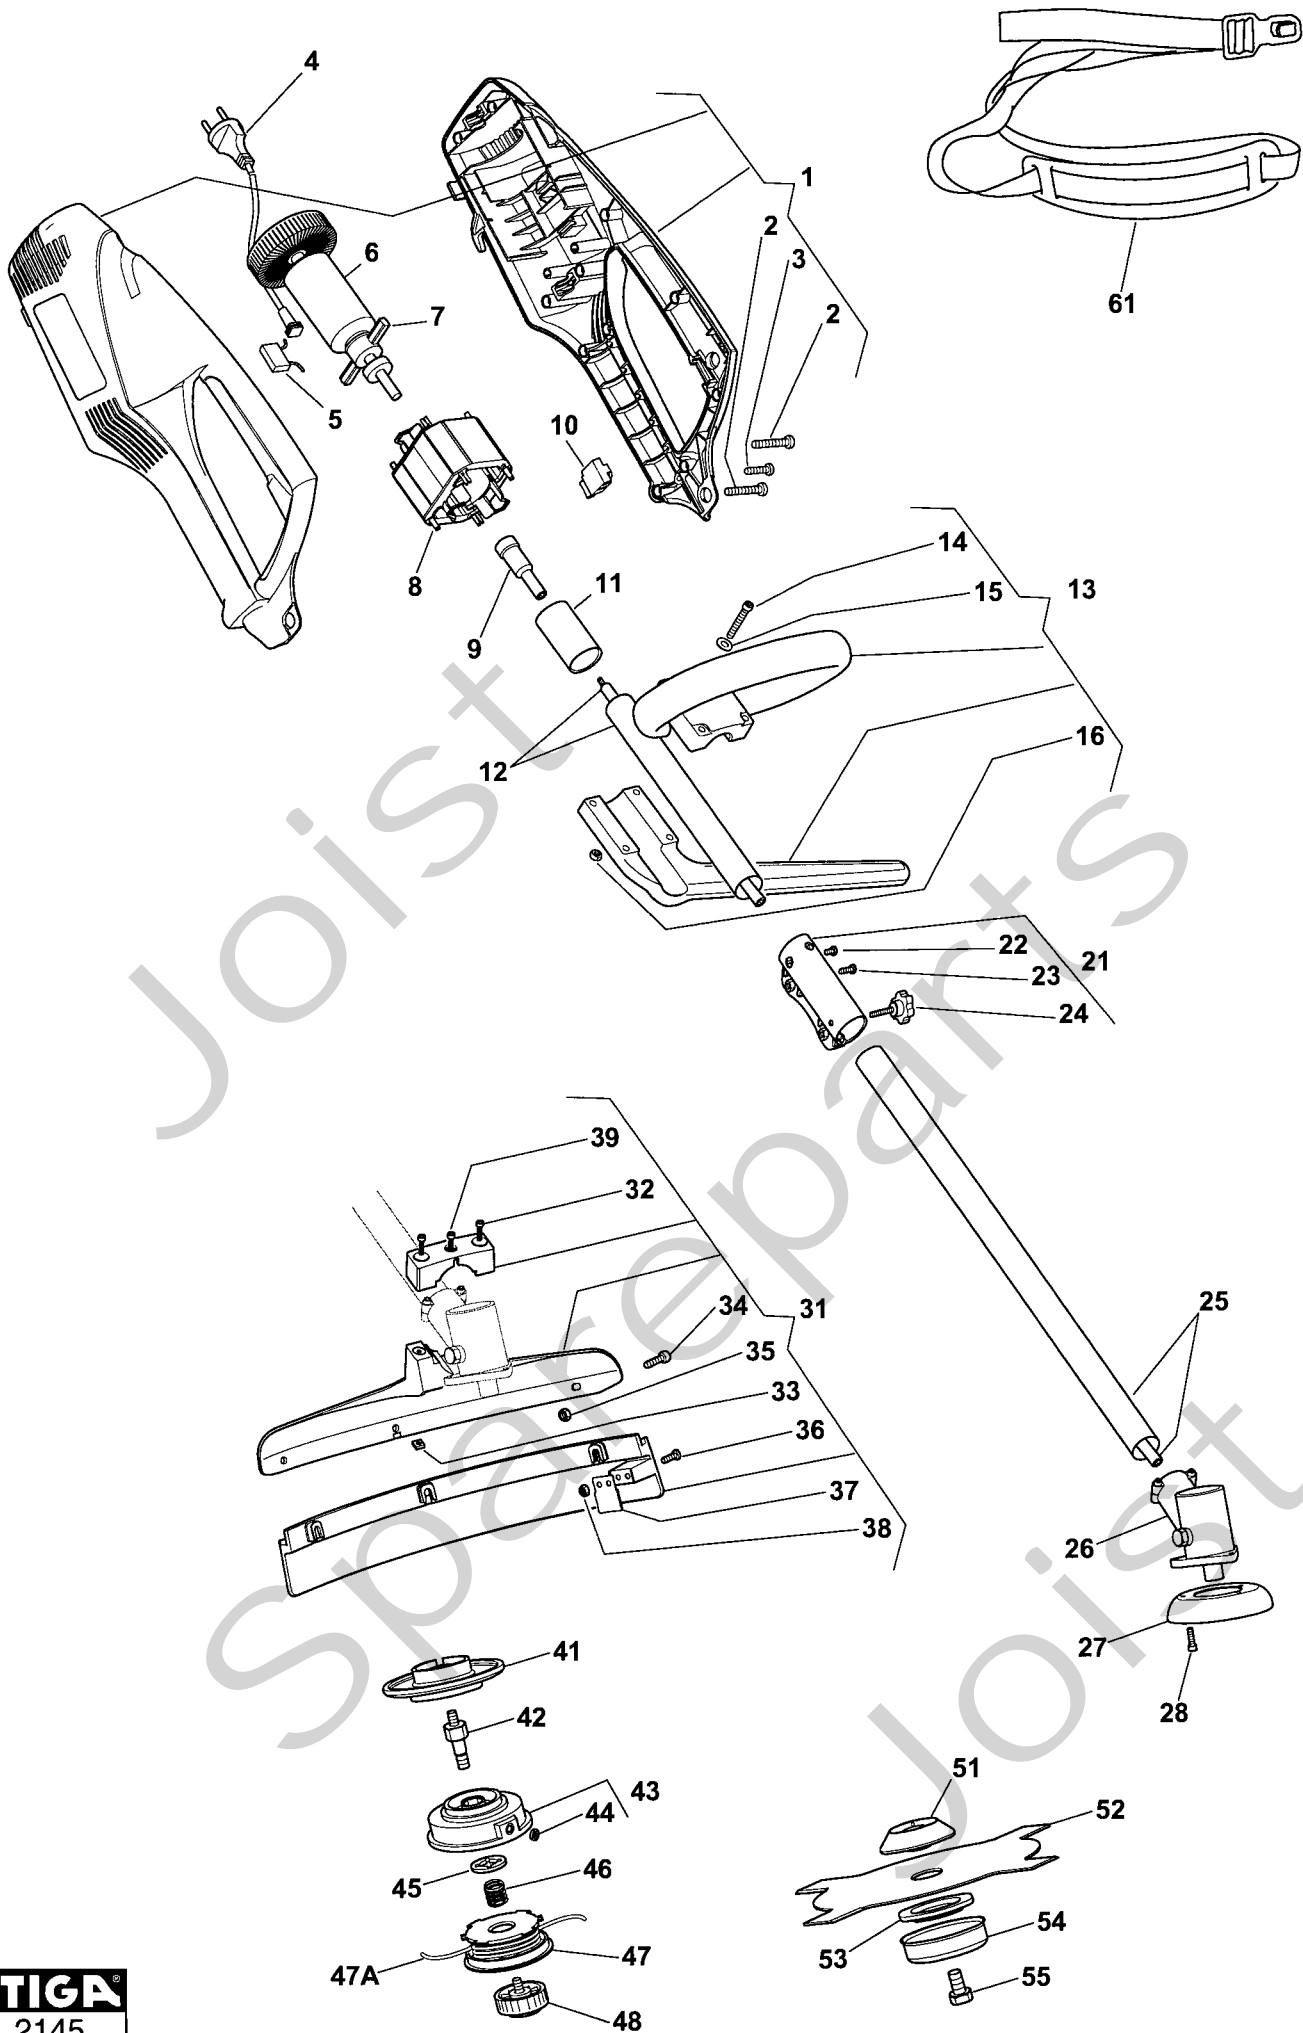

Genuine Spare Parts

Joist
Spareparts
Joist

Utgåva Issue		Bildnr Picture No		ESB 1000J EL. RÖJARE		ESB 1000J EL. BRUSH CUTTER		Sida Page	
2006- 12		2145						248	
Pos. Fig.	Antal/Quantity			Art nr Part No	Benämning	Description	Sats Kit	Anmärkning Notes	
	3000 -11								
X 1	1			6985072	Handtag, vä+hö	Handgrip, LH+RH		Inkl. pos 2 - 3	
X 2	11			6985034	• Skruv	• Screw			
X 3	1			6985051	• Skruv	• Screw			
X 4	1			6985065	Anslutn.kabel m.kont.	Conn.cable w.plug			
X 5	1			6985033	Kondensator	Capacitor			
X 6	1			6985067	Rotor	Armature			
X 7	2			6985074	Borste	Brush			
X 8	1			6985076	Stator	Stator			
X 9	1			6985070	Axelanslutning	Shaft connector			
X 10	1			6985071	Brytare	Switch			
X 11	1			6985064	Distans	Spacer			
X 12	1			6985080	Transm.rör + flexaxel	Transm.tube+flex shaf			
X 13	1			6985094	Handtag- främre	Handgrip- front		Inkl. pos 14 - 16	
X 14	4			6985055	• Skruv	• Screw			
X 15	4			6985056	• Bricka	• Washer			
X 16	4			6985029	• Mutter	• Nut			
X 21	1			6985093	Rörkoppling	Joint		Inkl. pos 22 - 24	
X 22	1			6985060	• Skruv	• Screw			
X 23	1			6985061	• Skruv	• Screw			
X 24	1			6985059	• Lås ratt	• Knob			
X 25	1			6985081	Transm.axel + flexaxe	Transm.tube+flex shaf			
X 26	1			6985062	Snäckväxel	Gear case			
X 27	1			6985042	Skydd	Guard			
X 28	2			6985049	Skruv	Screw			
X 31	1			6985091	Skyddskåpa	Safety cover		Inkl. pos 32 - 39	
X 32	2			6985050	• Skruv	• Screw			
X 33	2			6985048	• Mutter	• Nut			
X 34	3			6985049	• Skruv	• Screw			
X 35	3			6985029	• Mutter	• Nut			
X 36	2			6985036	• Skruv	• Screw			
X 37	1			6985041	• Kniv	• Line cutter			
X 38	2			6985038	• Mutter	• Nut			
X 39	1			6985049	• Skruv	• Screw			
X 41	1			6985046	Ringmutter- övre	Ring nut- upper			
X 42	1			6985032	Axeltapp	Shaft			
X 43	1			6985087	Skärhuvud- överdel	Spool cover		Inkl. pos 44	
X 44	2			6985031	• Linhylsa	• Line bushing			
X 45	1			6985057	Låsring	Snap ring			
X 46	1			6985030	Fjäder	Spring			
X 47	1			6985084	Spole m.tråd	Spool w.line			
X 47A	1			1911- 9008- 04	Skärtråd (2.4 mm)	Cutting line (2.4 mm)		0.45 kg (90 m)	
X 47A	1			1911- 9008- 08	Skärtråd (2.4 mm)	Cutting line (2.4 mm)		15 m	
X 48	1			6985086	Lås ratt	Knob			
X 51	1			6985045	Fläns	Flange			
X 52	1			6985037	Röjklinga	Disc		4T	
X 53	1			6985044	Fläns	Flange			
X 54	1			6985043	Stabiliseringsskål	Stabilizer bowl			
X 55	1			6985047	Skruv	Screw			
X 61	1			6985053	Sele	Harness			
X 99	1			1911- 3212- 01	Skyddsglasögon	Protective goggles		Tillbehör/accessory.	