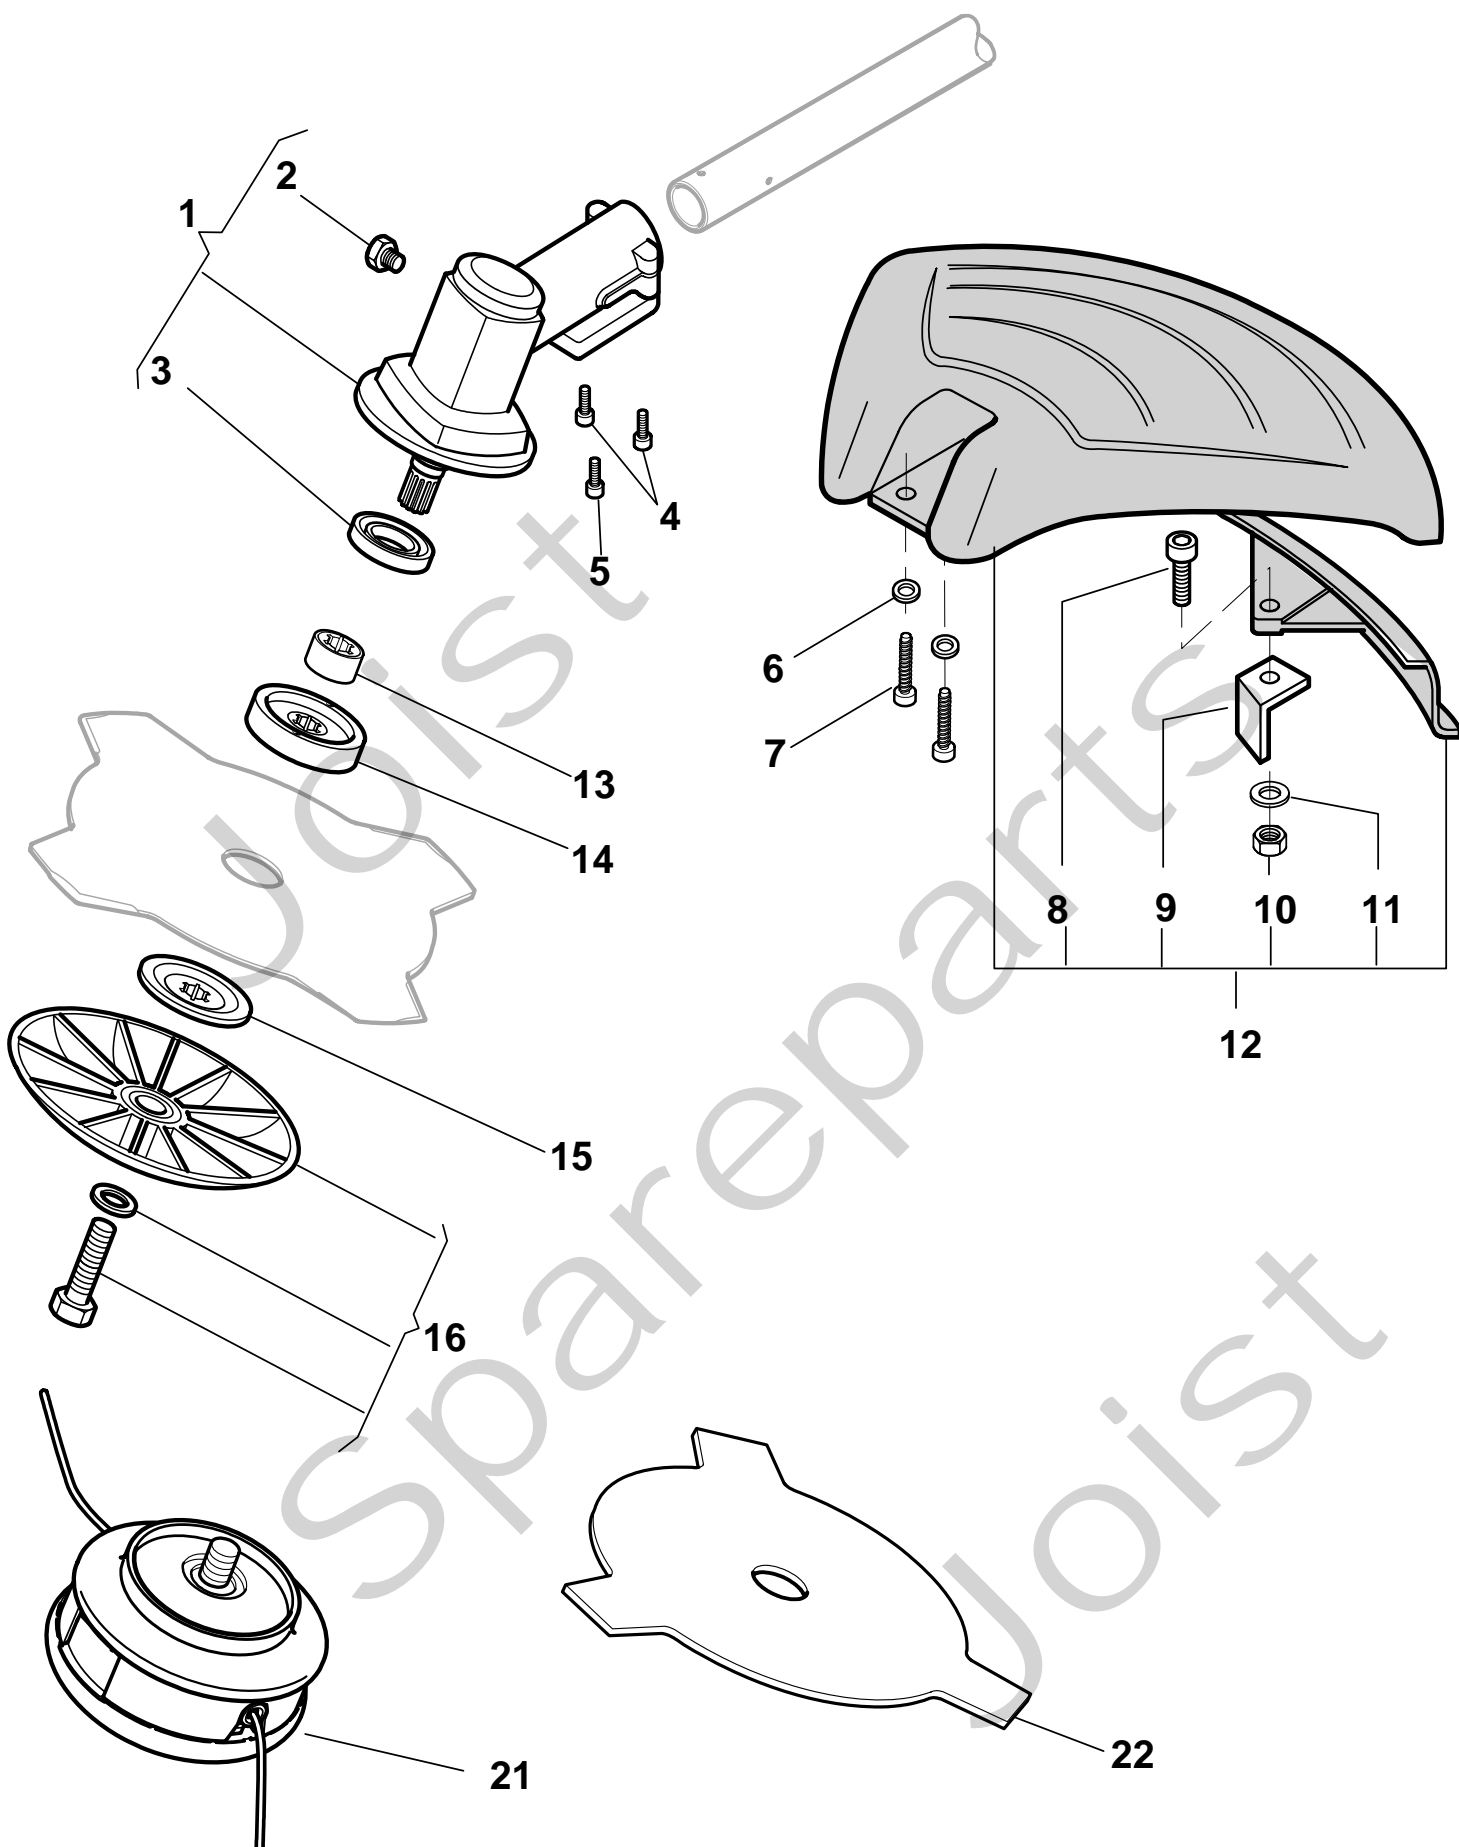

SB 29 DS

Pos. Fig.	Antal Quantity	Art No Part No	Benämning	Description	Anmärkning Notes
1	1	4252770/2	Snäckväxel kpl	Gear Case Assy (Incl. 2÷21) [Ø24]	
2	1	2653460	Skruv	Screw	
3	1	3121180	Tätningring	Oil Seal	
4	2	2135050	Skruv	Screw	
5	1	2653090	Skruv	Screw	
6	2	2312150	Bricka	Washer	
7	2	2135060	Skruv	Screw	
8	1	2135030	Skruv	Screw	
9	1	3615000	Kniv	Line Cutter	
10	1	12154330/0	Mutter	Nut	
11	1	2312150	Bricka	Washer	
12	1	8563570	Stänkskydd kpl	Safety Cover Ass.Y (Incl.40-43)	
13	1	3660680	Hylsa	Collar	
14	1	3641650	Ringmutter-övre	Upper Ring Nut	
15	1	3612650	Ringmutter-nedre	Lower Ring Nut	
16	1	4560610	Stabilisator kpl	Stabilizer	
21	1	4353240/1	Skärhuvud kpl	2 Hedges Nylon Head	
22	1	6031172	Röjklina	3 Teeth 25 Cm