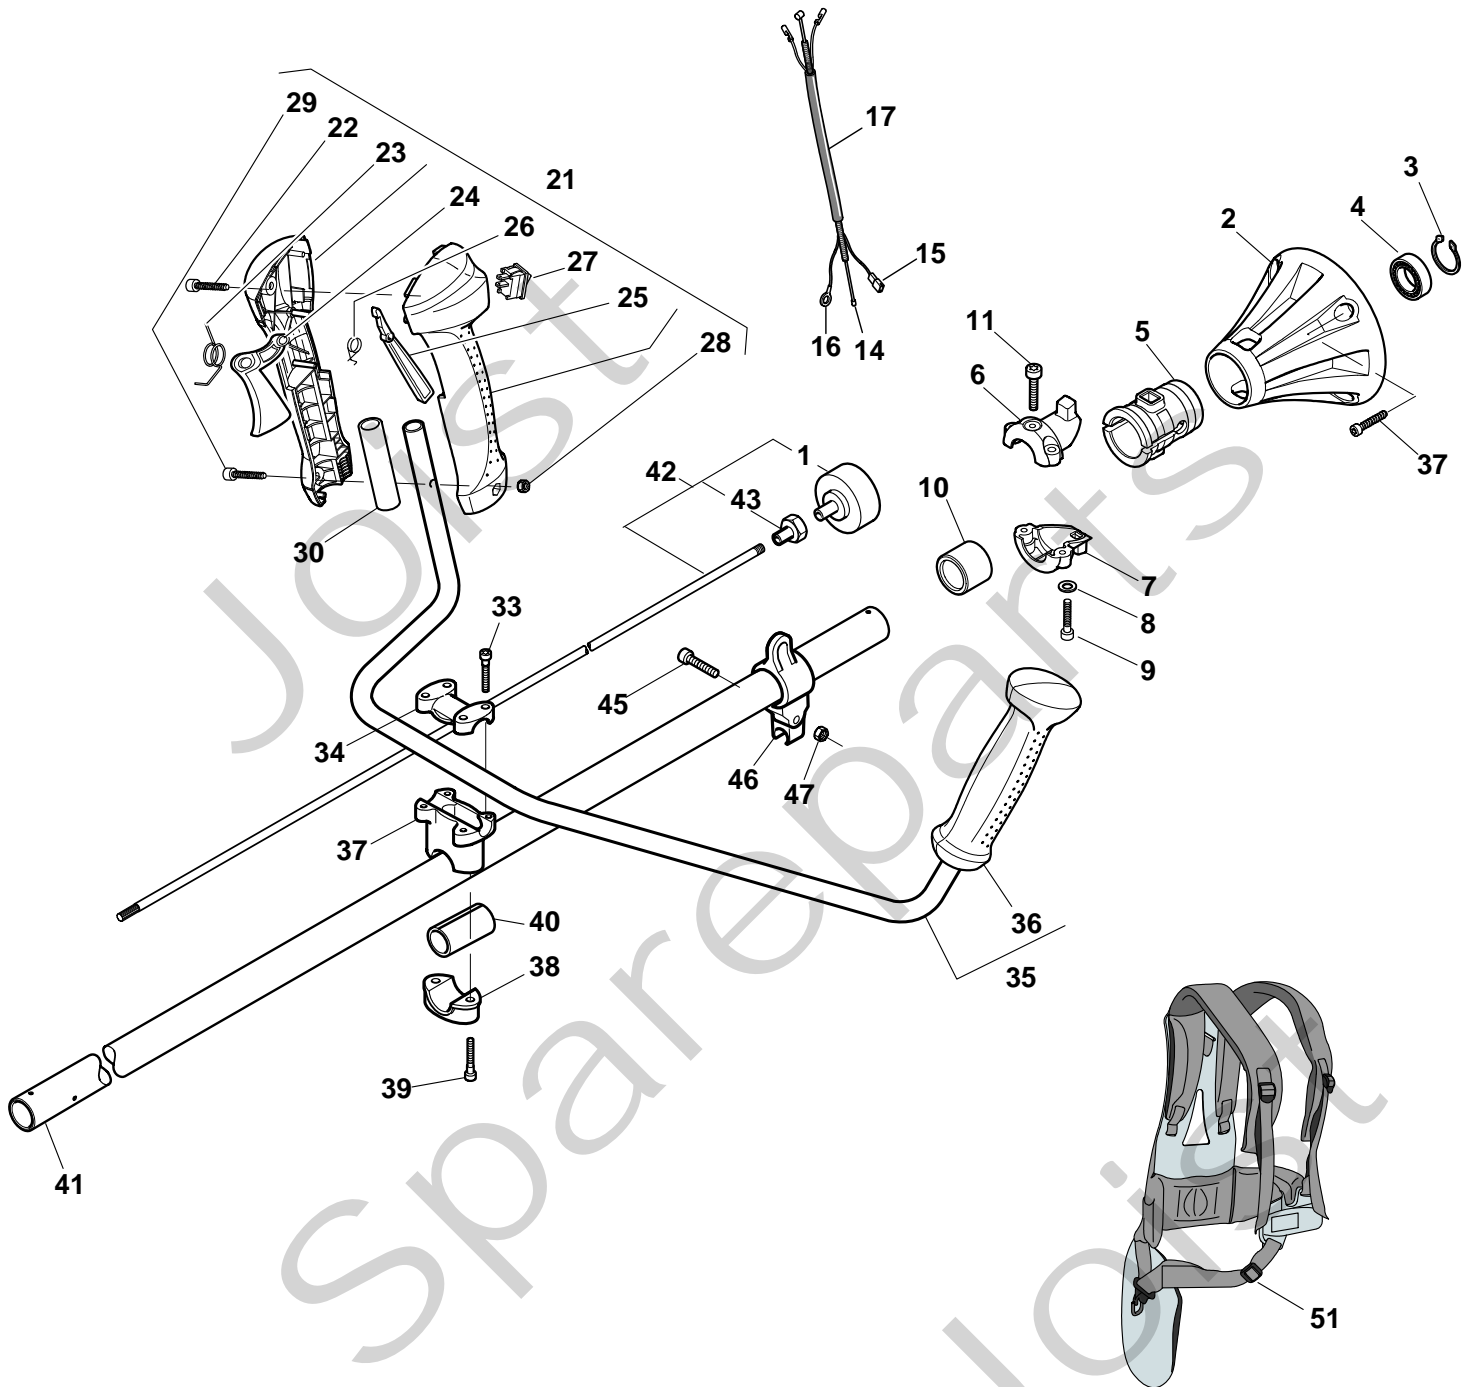

SB 29 DS

Pos. Fig.	Antal Quantity	Art No Part No	Benämning	Description	Anmärkning Notes
1	1	4121881/1	Kopplingshjul	Clutch Drum	
2	1	323782006/0	Transmissionsstöd	Support Trasm.Assy	
3	1	3353080	Låsring	Ring	
4	1	3112170	Kullager	Bearing	
5	1	323275018/0	Gummihylsa	Grommet	
6	1	323720002/0	Stöd	Support	
7	1	323720003/0	Stöd	Support	
8	2	2370050	Bricka	Washer	
9	2	2135030	Skruv	Screw	
10	1	323044218/0	Bussning	Bushing	
11	1	2135010	Skruv	Screw	
14	1	123066020/0	Gaswire	Wire Ass.Y	
15	1	123065024/0	Kabel	Coil-Switch Cable	
16	1	123065025/0	Jordkabel	Earth Cable	
17	1	3786240	Wirehø je	Wire Sheath	
21	1	383300021/0	Handtag	Handle Ass.Y (Incl.2-9)	
22	1	2123030	Skruv	Screw	
23	1	3654270/1	Fjäder Arm Gaswire	Spring	
24	1	323315083/0	Gasreglage	Throttle Lever	
25	1	323315084/0	Säkerhetsspärr	Safety Lever	
26	1	3654280/1	Fjäder	Spring	
27	1	3210970	Brytare	Stop Switch	
28	1	12154330/0	Mutter	Nut	
29	1	2135050	Skruv	Screw	
30	1	23655001/0	Reduktion	Reduction	
31	4	2132110	Skruv	Screw	
33	4	2135060	Skruv	Screw	
34	1	4541500/1	Styretstöd-övre	Upper Handgrip Support	
35	1	383394008/0	Styre kpl	Handle Ass.Y	
36	1	323395052/0	Handtag-vä	Left Handle	
37	1	4541490/1	Styretstöd	Handle Support	
38	1	4541510	Styrfäste-undre	Lower Handgrip Support	
39	2	2135050	Skruv	Screw	
40	2	3721410	Rubber Facing	Rubber Facing	
41	1	383869067/0	Drivaxelrör	Trasmission Pipe Ass.Y	
42	1	4251410	Transmissionsaxel	Transm.Shaft Ass.Y (Incl.8-9)	
43	1	3642221	Lagernav	Bearing Hub	
45	1	2135040	Skruv	Screw	
46	1	23780000/0	Batteristöd	Harness Support	
47	1	2412030	Mutter	Nut	
51	1	123046000/0	Sele	Harness