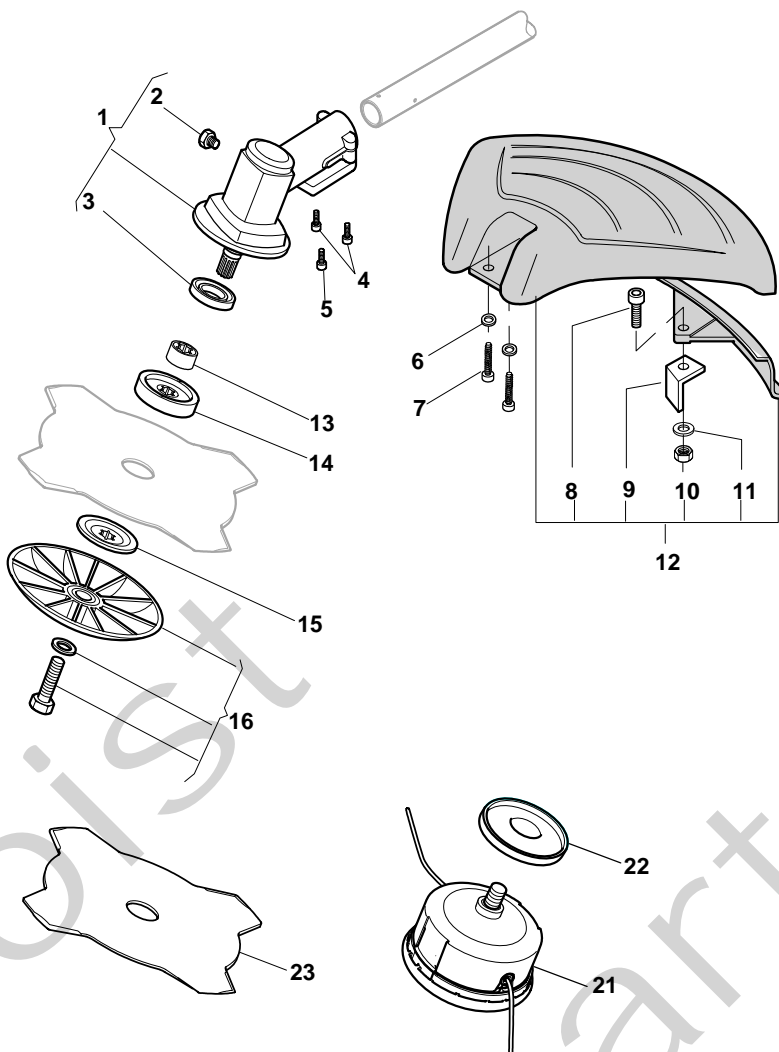

Pos. Fig.	Antal Quantity	Art No Part No	Benämning	Description	Anmärkning Notes
1	1	4252780/1	Snäckväxel kpl	Gear Case Assy	
2	1	2653460	Skruv	Screw	
3	1	3121170	Tätningring	Oil Seal	
4	2	2135050	Skruv	Screw	
5	1	2653090	Skruv	Screw	
6	2	2312150	Bricka	Washer	
7	2	2135060	Skruv	Screw	
8	1	2135030	Skruv	Screw	
9	1	3615000	Kniv	Line Cutter	
10	1	12154330/0	Mutter	Nut	
11	1	2312150	Bricka	Washer	
12	1	8563570	Stänkskydd kpl	Safety Cover Ass.Y (Incl.40-43)	
13	1	3641700/1	Krage	Collar	
14	1	3641640	Ringmutter-övre	Upper Ring Nut	
15	1	3612640	Ringmutter-nedre	Lower Ring Nut	
16	1	4560610	Stabilisator kpl	Stabilizer	
21	1	3L4353000/1	Skärhuvud kpl Profi	2 Hedges Nylon Head Profi	
22	1	3614950	Platta	Plate	
23	1	4611880	Röjklina	4 Teeth Disc 25 Cm