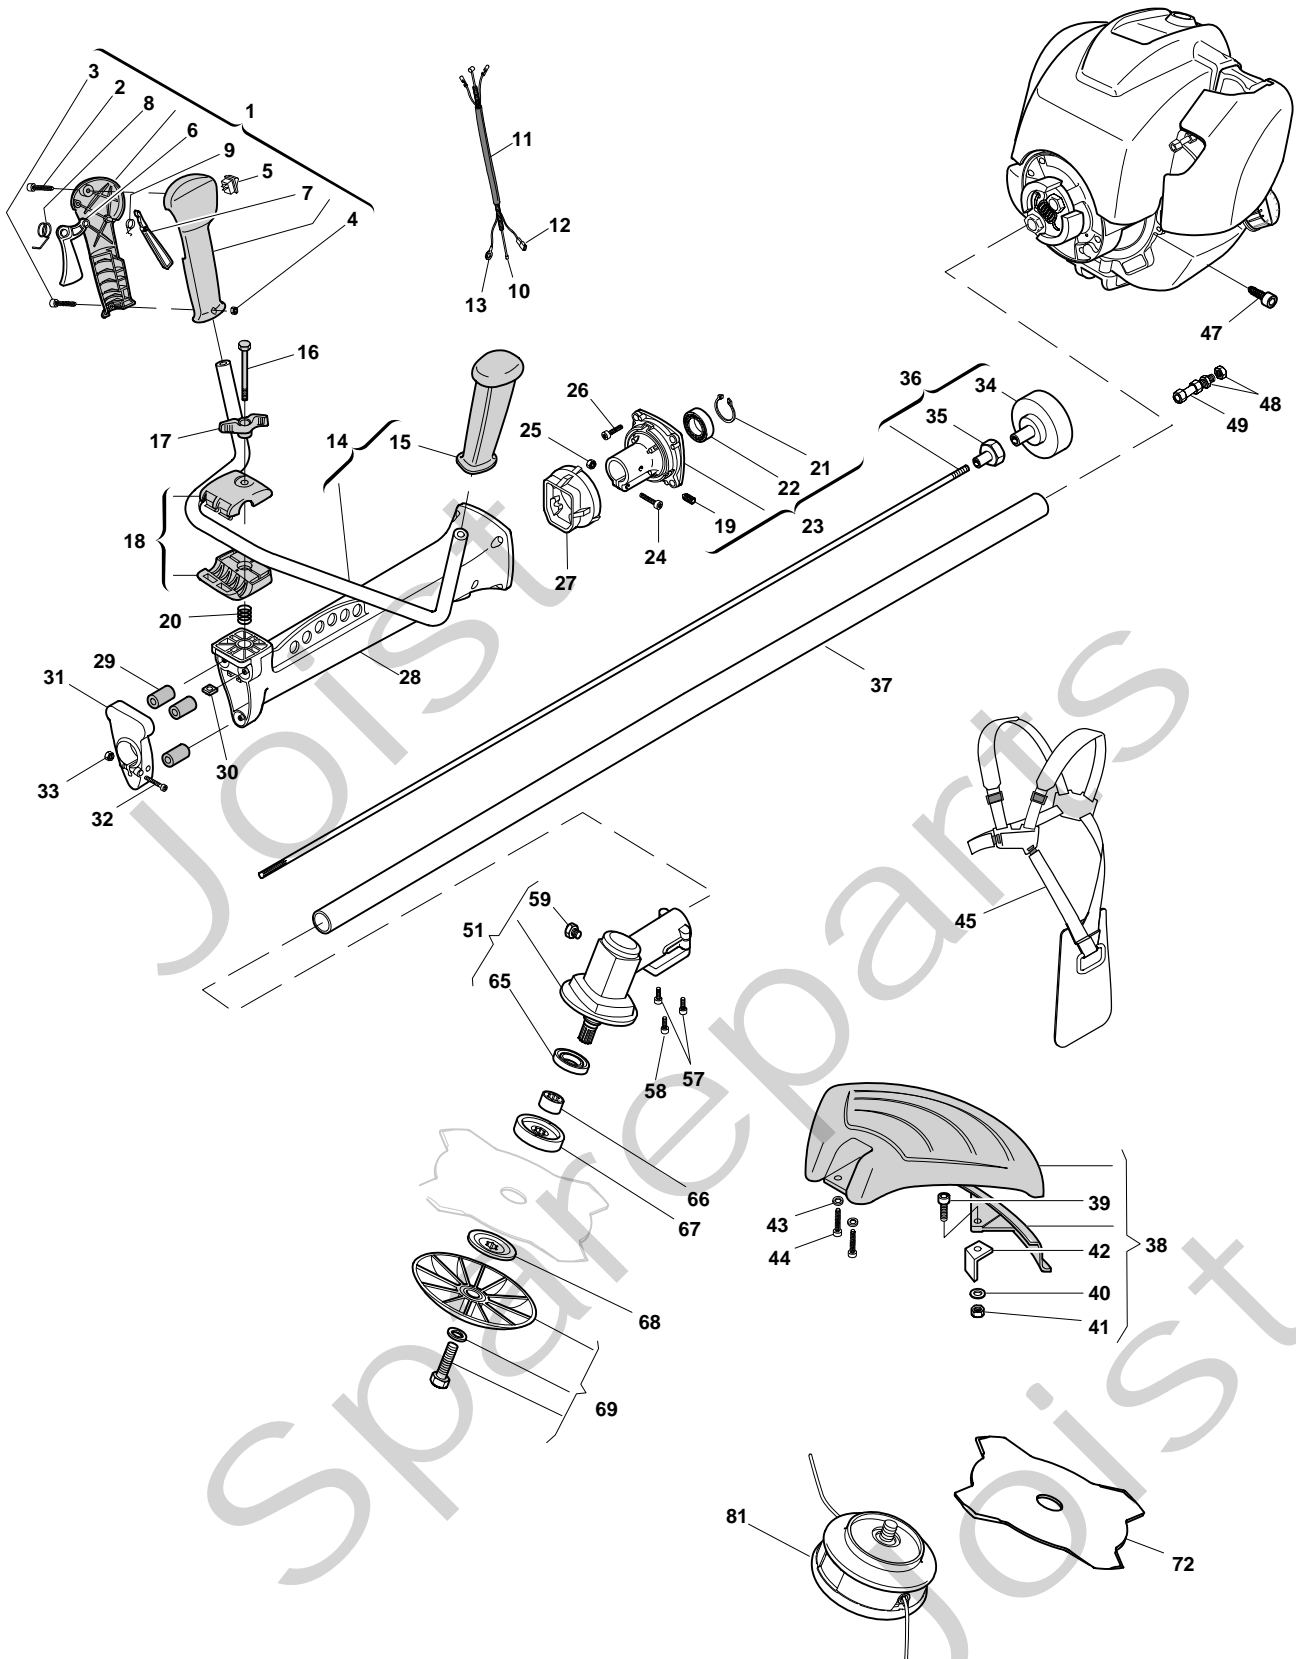

Genuine Spare Parts

SB 435 HD

SB 435 HD

SB 435 HD

Pos. Fig.	Antal Quantity	Art No Part No	Benämning	Description	Anmärkning Notes
1	1	8563830	Handtag kpl	Handle Ass.Y	
2	1	2123030	Skruv	Screw	
3	1	2135050	Skruv	Screw	
4	1	12154330/0	Mutter	Nut	
5	1	3210970	Brytare	Stop Switch	
6	1	3743431/1	Gasreglage	Throttle Lever	
7	1	3743441	Säkerhetspärr	Safety Lever	
8	1	3654270/1	Fjäder	Spring	
9	1	3654280/1	Fjäder	Spring	
10	1	23066006/0	Gaswire	Cable, Trottle	
11	1	23290001/0	Kabelhölje	Wire Sheath	
12	1	23065010/0	Kabel-röd	Coil-Switch Cable (Red)	
13	1	23065011/1	Jordkabel	Earth Cable (Black)	
14	1	4252840/1	Styre	Handle	
15	1	3744860/1	Handtagsgrepp	Left Knob	
16	1	2112580	Skruv	Screw	
17	1	3750480	Vingmutter	Wing Nut	
18	1	8521070	Styrinfästning kpl	Handgrip Support Ass.Y	
19	1	2126050	Skruv	Screw	
20	1	3654530	Fjäder	Spring	
21	1	3353080	Låsring	Seeger Ring	
22	1	3112170	Kullager	Bearing	
23	1	3L8520990/3	Transm.nav	Transmission Hub Ass.Y	
24	1	2135150	Skruv	Screw	
25	1	2432030	Mutter	Nut	
26	4	2135160	Skruv	Screw	
27	1	3744330	Vibrationsdämpare-bak	Rear Shock Absorber	
28	1	4563850/2	Transmissionshus	Transmission Housing	
29	3	3744320	Vibrationsdämpare-fra	Front Shock Absorber	
30	1	3615190	Fästplatta	Handle Fixing Plate	
31	1	4563860	Stöd-främre	Front Housing Support	
32	2	2135060	Skruv	Screw	
33	2	12154330/0	Mutter	Nut	
34	1	4121861/1	Kopplingshjul	Clutch	
35	1	3642191	Lagernav	Bearing Hub	
36	1	4251400	Drivaxel kpl	Trasmission Shaft	
37	1	4251204	Drivaxelrör	Trasmission Pipe Ass.Y	
38	1	8563570	Stänkskydd kpl	Safety Cover Ass.Y (Incl.40-43)	
39	1	2135030	Skruv	Screw	
40	1	2312150	Bricka	Washer	
41	1	2432040	Mutter	Nut	
42	1	3615000	Kniv	Line Cutter	
43	2	2312150	Bricka	Washer	
44	2	2135060	Skruv	Screw	
45	1	4253440	Sele	Harness	
46	1	*	Motor	Engine	Honda GX 35
47	1	2135020	Skruv	Screw	
48	2	2412090	Mutter	Nut	
49	1	3630600/1	Kabeljustering	Throttle Cable Adjuster	
51	1	4252780/1	Snäckväxel kpl	Gear Case Assy	
57	2	2135050	Skruv	Screw	
58	1	2653090	Skruv	Screw	
59	1	2653460	Skruv	Screw	
65	1	3121170	Tätningring	Oil Seal	
66	1	3641700/1	Krage	Collar	
67	1	3641640	Ringmutter-övre	Upper Ring Nut	
68	1	3612640	Ringmutter-nedre	Lower Ring Nut	
69	1	4560610	Stabilisator kpl	Stabilizer	
70	1	2321230	Bricka	Washer	
71	1	2653170	Skruv	Screw	
72	1	4611880	Röjklinga	4 Teeth Disc 25 Cm	
81	1	4353240/1	Skärhuvud kpl	2 Hedges Nylon Head	