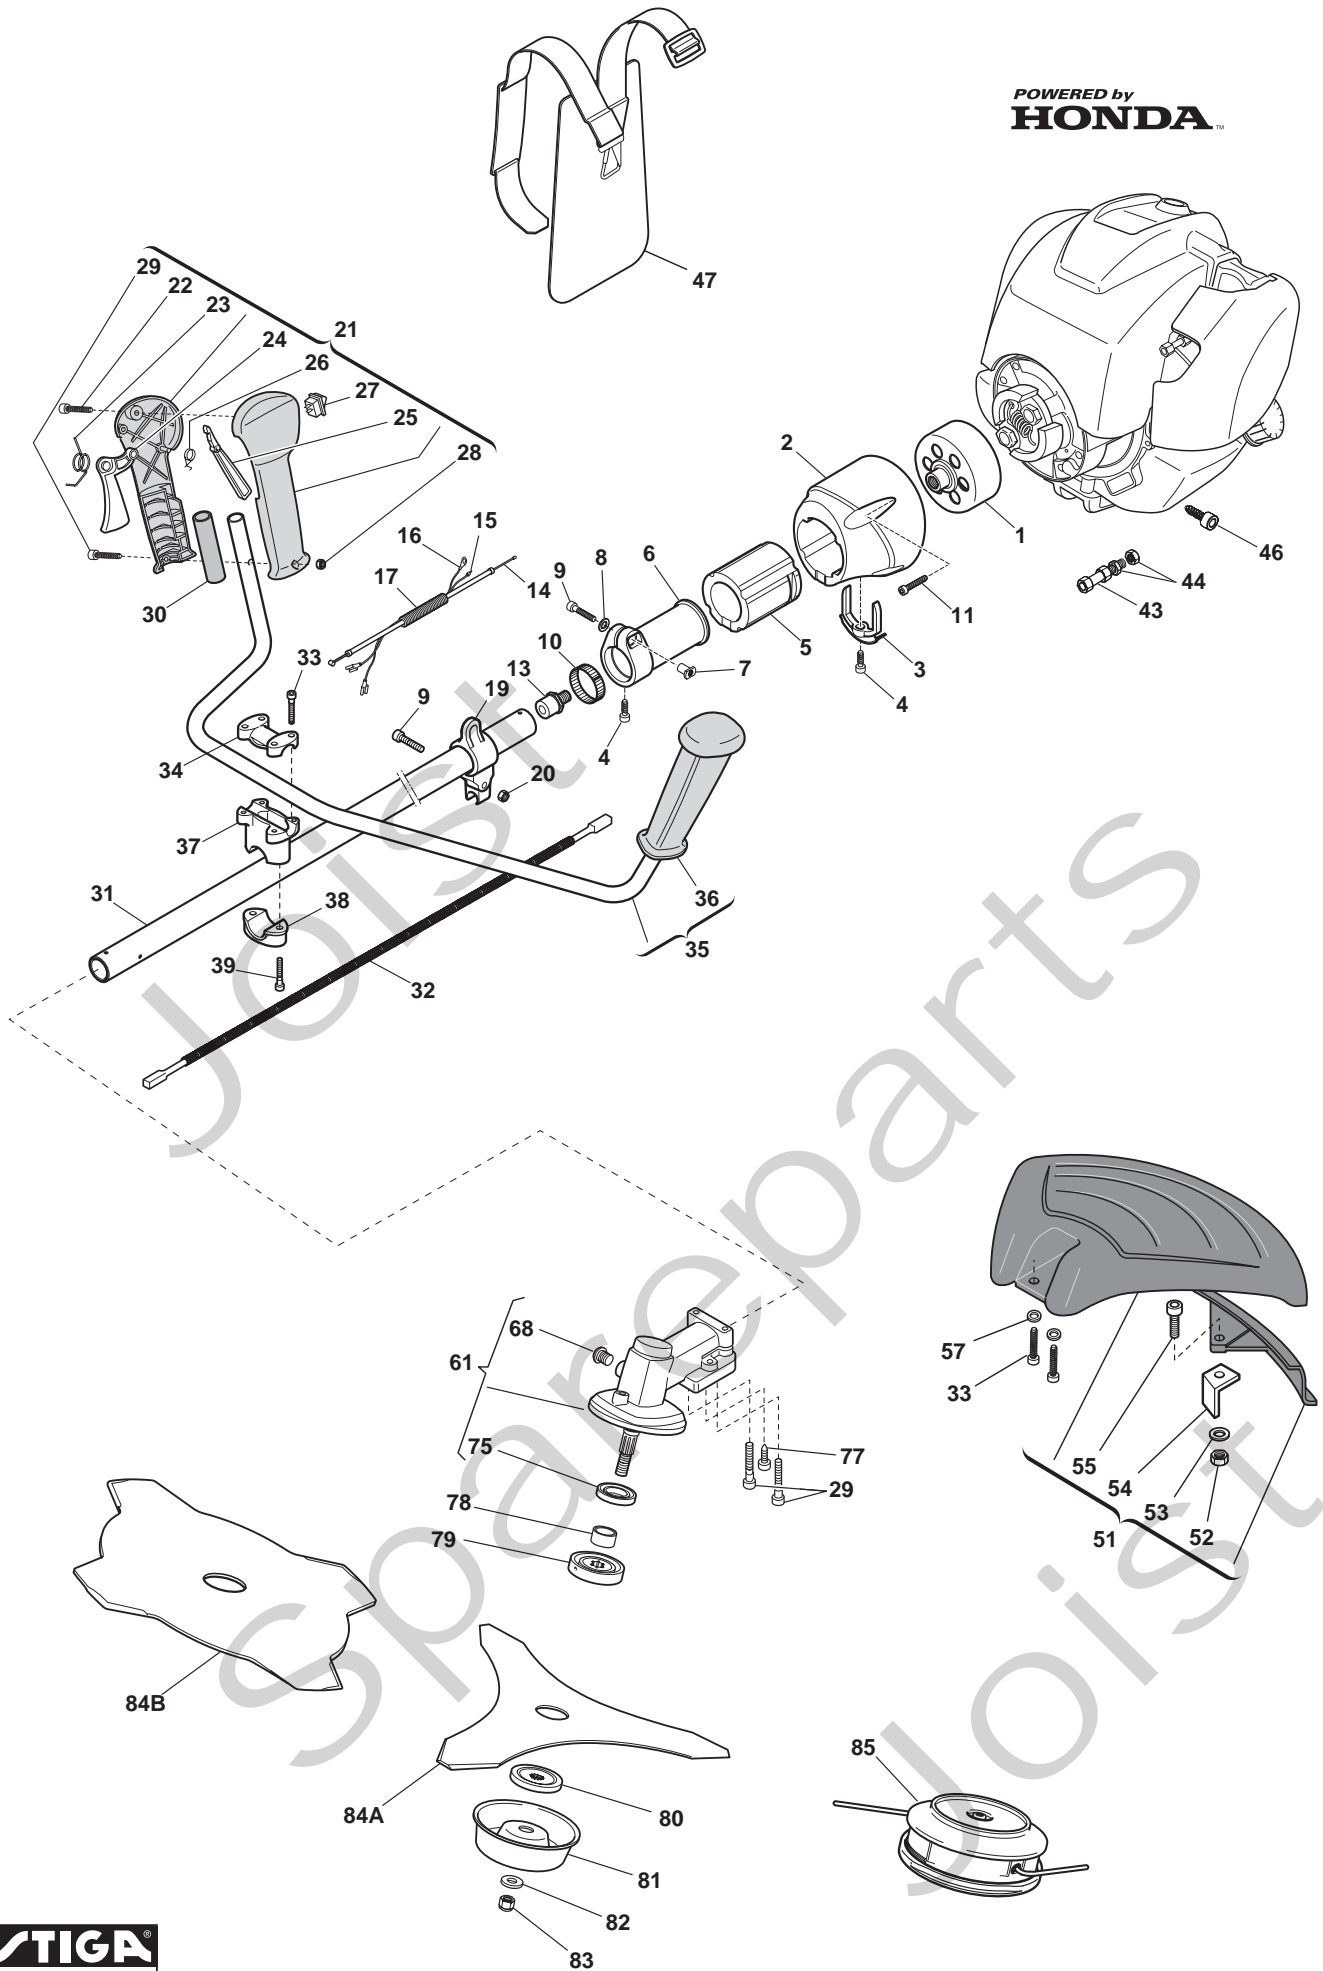

Genuine Spare Parts

Spareparts
Joist

POWERED by
HONDA

Utgåva Issue		Bildnr Picture No		SB 425HD RÖJARE		SB 425HD BRUSH CUTTER		Sida Page	
2008- 12		1972A						330	
Pos. Fig.	Antal/Quantity				Art nr Part No	Benämning	Description	Sats Kit	Anmärkning Notes
	4404	-12							
1	1			83050004/0	Kopplingshjul.....	Clutch drum			
2	1			23782005/0	Transmissionsstöd	Transmission support			
3	1			23232001/0	Gaffel	Fork			
4	2			2123100	Skruv	Screw			
5	1			23275000/0	Hylsa	Grommet.....			
6	1			23782003/0	Stöd	Support			
7	1			3643470	Bussning	Bushing			
8	1			2312020	Bricka	Washer			
9	2			2135040	Skruv	Screw			
10	1			3180560	Reduktion	Reduction.....			
11	4			2135150	Skruv	Screw			
13	1			23445258/0	Lagernav	Bearing hub			
14	1			23066001/0	Gaswire	Throttle cable			
15	1			23065002/0	Kabel	Cable			
16	1			23065003/0	Jordkabel	Earth cable			
17	1			3786240	Wirehölje	Wire sheath.....			
19	1			23780000/0	Fäste- sele	Harness support			
20	1			2412030	Mutter	Nut			
21	1			8563830	Handtag kpl	Handle assy		Inkl. pos 22 - 29	
22	1			2123030	• Skruv	• Screw			
23	1			3654270/1	• Fjäder	• Spring			
24	1			3743431/1	• Gasreglage.....	• Throttle lever			
25	1			3743441	• Säkerhetsspärr	• Safety lever			
26	1			3654280/1	• Fjäder	• Spring			
27	1			3210970	• Brytare	• Switch			
28	1			12154330/0	• Mutter	• Nut			
29	3			2135050	• Skruv	• Screw			
30	1			23655001/0	Reduktion	Reduction.....			
31	1			4252880	Drivaxelrör	Transmission pipe			
32	1			4630101	Drivaxel	Drive shaft			
33	6			2135060	Skruv	Screw			
34	1			4541500/1	Styrfäste- övre	Handgrip support- uppe			
35	1			83394003/0	Styre kpl	Handle assy		Inkl. pos 36	
36	1			23395050/0	• Handtagsgrepp	• Handgrip			
37	1			4541490/1	Styrfäste- mitten	Handle support- middle.....			
38	1			4541510	Styrfäste- undre	Handgrip support- lowe.....			
39	2			2135050	Skruv	Screw			
43	1			3630600/1	Kabeljustering.....	Wire adjuster.....			
44	2			2412090	Mutter	Nut			
46	1			2135020	Skruv	Screw			
47	1			4253460	Sele	Harness.....			
51	1			8563570	Stänkskydd kpl	Safety cover assy		Inkl. pos 52 - 55	
52	1			2432040	• Mutter	• Nut			
53	1			2312150	• Bricka	• Washer			
54	1			3615000	• Kniv	• Line cutter			
55	1			2135030	• Skruv	• Screw			
57	2			2312150	Bricka	Washer			
61	1			83820500/1	Snäckväxel kpl	Gear case assy		Inkl. pos 68, 75	
68	1			2653460	• Skruv	• Screw			
75	1			3121180	• Tätningring	• Oil seal			
77	1			2653090	Skruv	Screw			
78	1			3660680	Hylsa	Collar			
79	1			3641650	Ringmutter- övre	Ring nut- upper			
80	1			3612650	Ringmutter- nedre	Ring nut- lower			
81	1			3615300	Stabilisator	Stabilizer			
82	1			2321060	Bricka	Washer			
83	1			2452090	Mutter	Nut			
84A	1			6031172	Röjklinga	Blade		3T - Ø 255 mm	
84B	1			4611880	Röjklinga	Blade		4T - Ø 255 mm	
85	1			23155000/0	Skärhuvud kpl.....	Cutting head assy.....		M10x1,25 SX female	
99	1			1911- 9008- 04	Skärtråd (2.4 mm)	Cutting line (2.4 mm).....		0.45 kg (90 M9	
99	1			1911- 9008- 08	Skärtråd (2.4 mm)	Cutting line (2.4 mm).....		15 m	