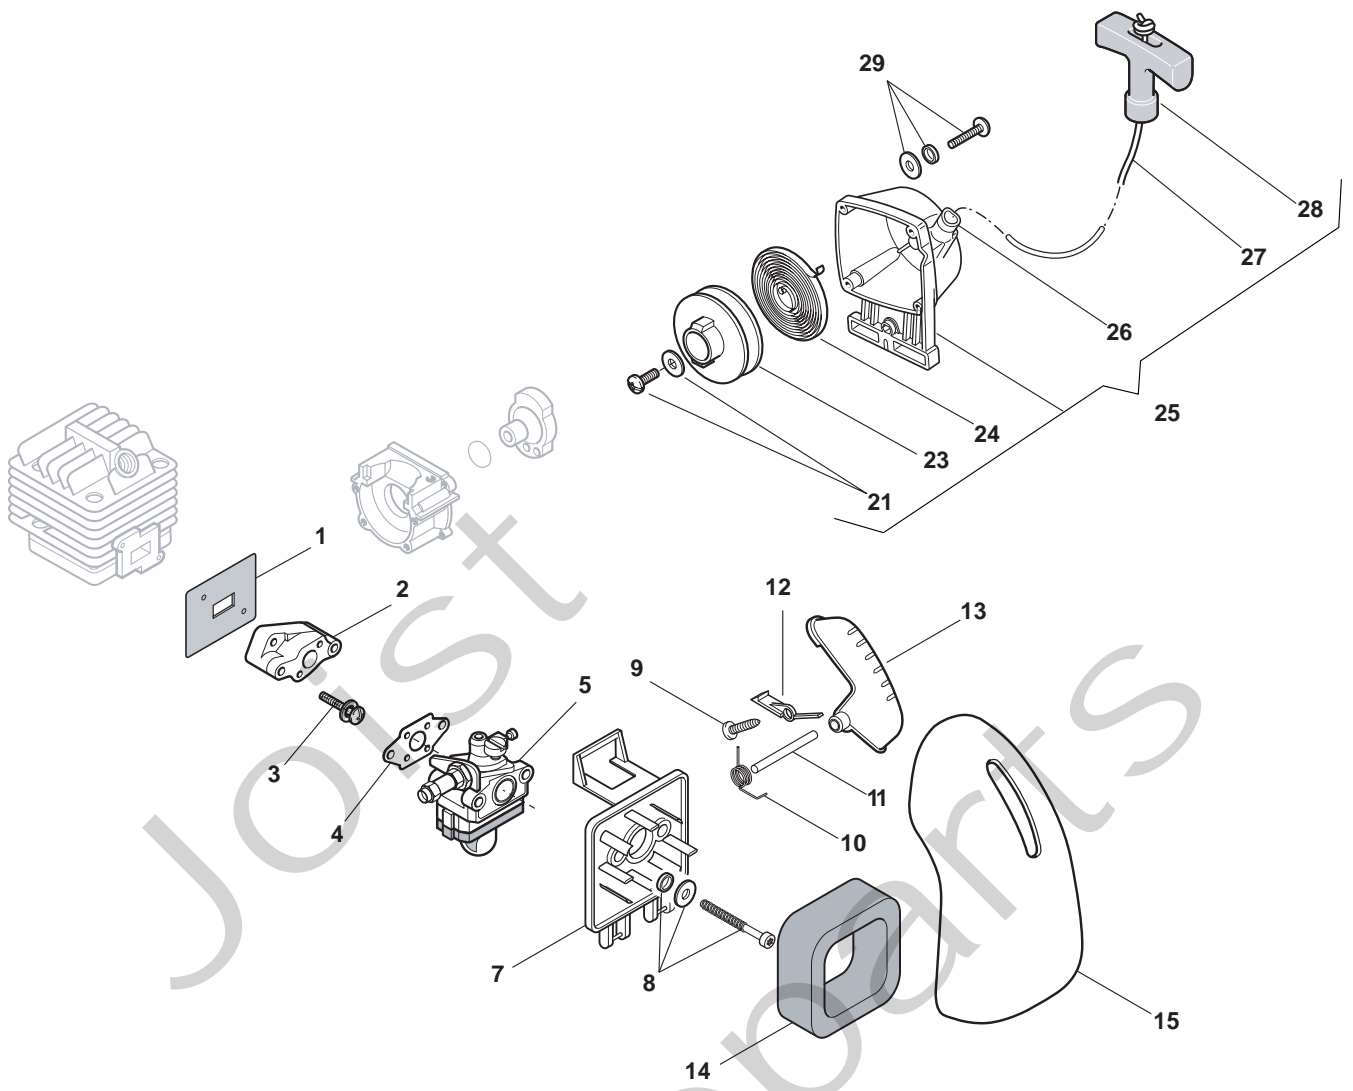

Utgåva Issue		Bildnr Picture No		ST 225J- SB 25J- SB 25D ST 291 SB 27J- SB 29J MOTOR		ST 225J- SB 25J- SB 25D ST 291 SB 27J- SB 29J ENGINE		Sida Page	
2007- 12		1969A						278	
Pos. Fig.	Antal/Quantity			Art nr Part No	Benämning	Description	Sats Kit	Anmärkning Notes	
	1025 6109	1031 6116 6117							
1	1	1		6981011	Packning.....	Gasket.....			
2	1	1		6981010	Insugningsrör.....	Intake manifold.....			
3	2	2		6981266	Skruvsats.....	Screw set.....			
4	1	1		6981018	Packning.....	Gasket.....			
5		1		23054010/0	Förgasare.....	Carburettor.....			
5	1			23054013/1	Förgasare.....	Carburettor.....			
7		1		6981019	Lufffilterhållare.....	Air filter holder.....			
8		2		6981105	Skruv.....	Screw.....			
9		2		6981269	Skruv.....	Screw.....			
10		1		6981045	Fjäder.....	Spring.....			
11		1		6981046	Stift.....	Pin.....			
12		1		6981047	Hållare.....	Retainer.....			
13		1		6981107	Tryckknapp.....	Button.....			
14		1		6981020	Lufffilter.....	Air filter.....			
15		1		6981120	Filterlock- gul.....	Filter cover- yellow.....			
21	1	1		6981099	• Skruv.....	• Screw.....			
23	1	1		6981026	• Linhjul.....	• Starter pulley.....			
24	1	1		6981025	• Fjäder.....	• Spring.....			
25	1	1		6981024/1	Start kpl.....	Starter assy.....		Inkl. pos 21 - 28	
26	1	1		6981028	• Linguide.....	• Rope guide.....			
27	1	1		6981029	• Startsnöre.....	• Starter cord.....			
28	1	1		6981027	• Starthandtag.....	• Starter handle.....			
29	4	4		6981116	Skruv.....	Screw.....			
36	1			6981137	Chokearm.....	Choke lever.....			
37	1			6981136	Chokespjäll.....	Choke valve.....			
38	1			6981268	Skruv.....	Screw.....			
39	1			6981131	Lufffilterhus.....	Air filter holder.....			
40	2			6981104	Skruvsats.....	Screw set.....			
41	1			6981020	Lufffilter.....	Air filter.....			
42	1			6981134	Filterlock.....	Filter cover.....			
43	1			6981132	Skruv.....	Screw.....