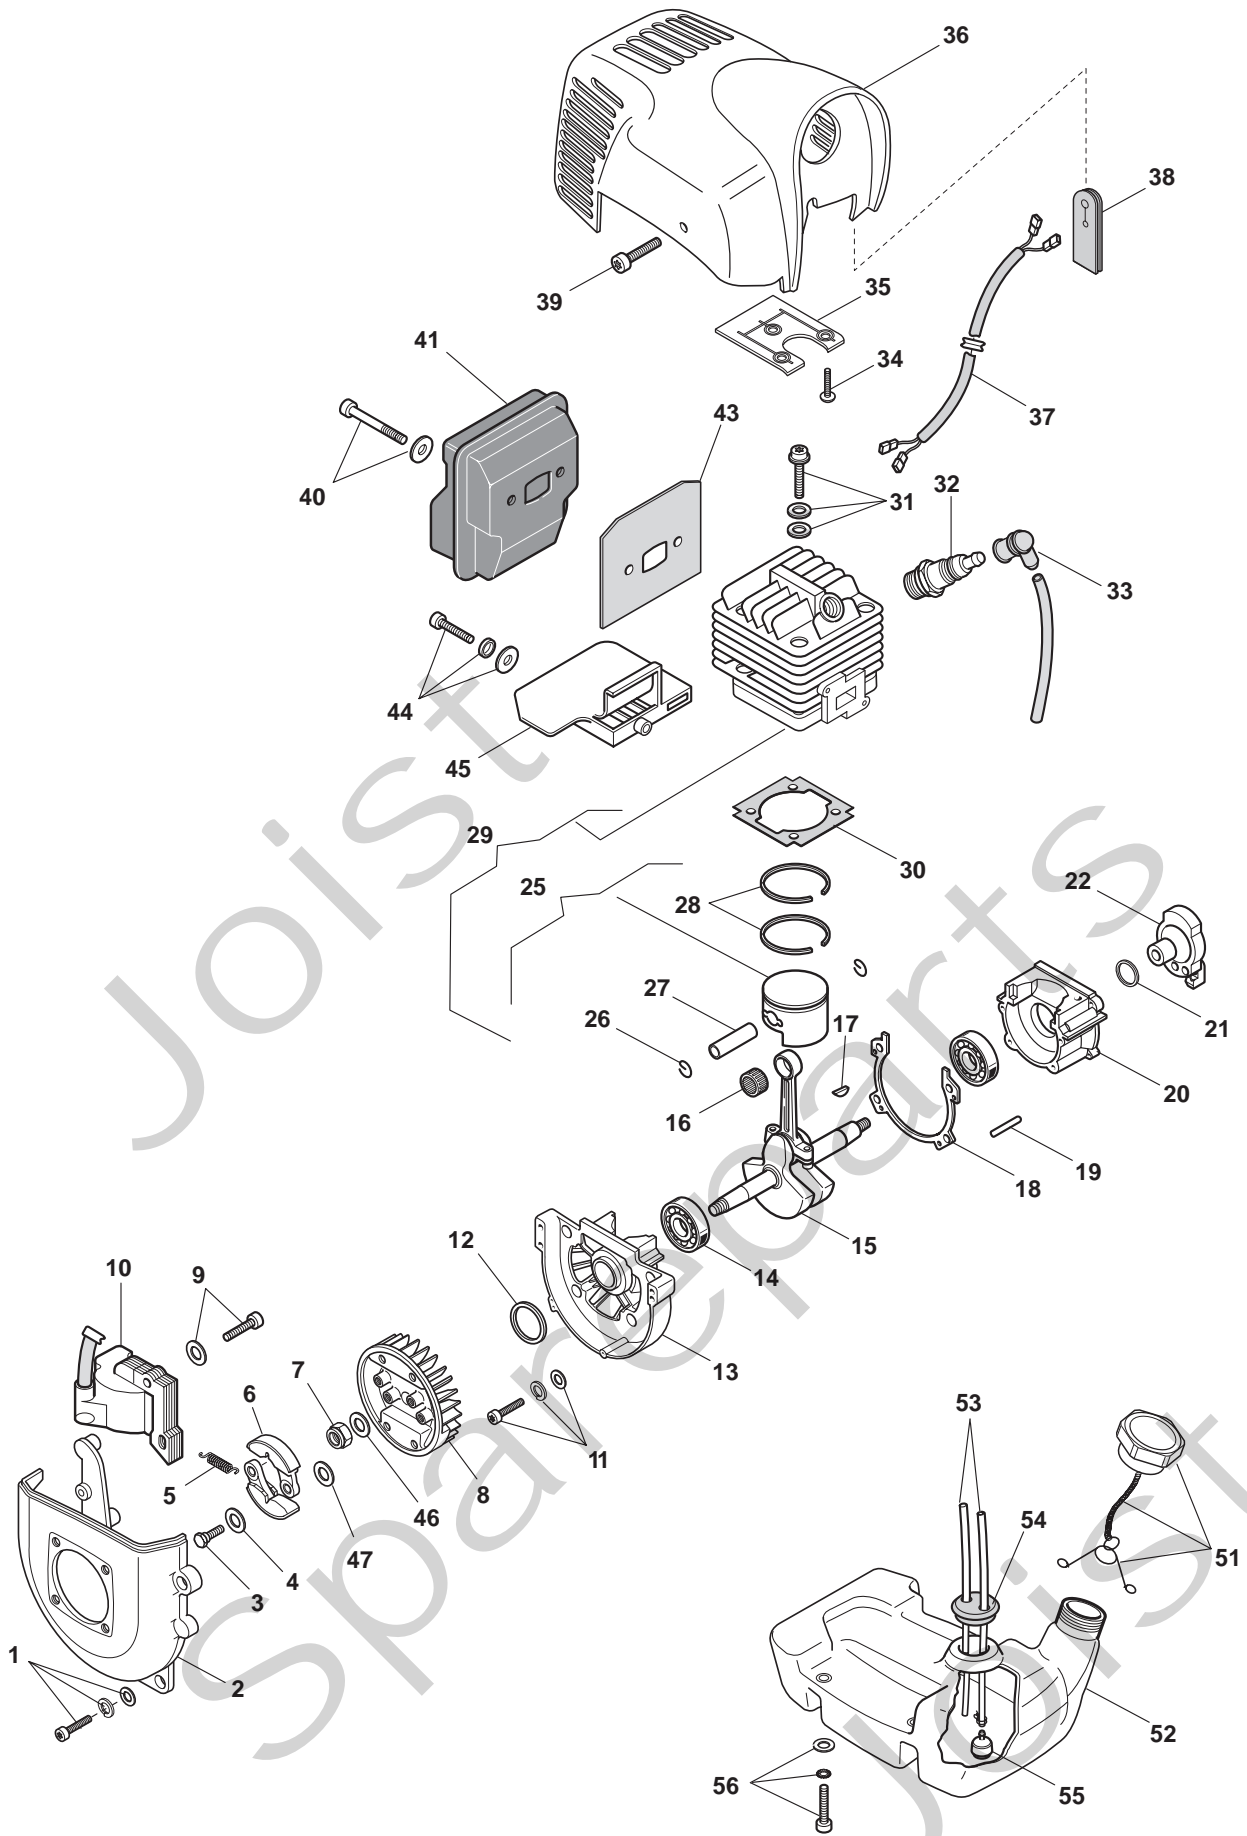

Genuine Spare Parts

Joist
Spareparts
Joist

Utgåva Issue		Bildnr Picture No		ST 225J- SB 25J- SB 25D ST 291 SB 27J- SB 29J MOTOR		ST 225J- SB 25J- SB 25D ST 291 SB 27J- SB 29J ENGINE		Sida Page	
2007- 12		1968B						276	
Pos. Fig.	Antal/Quantity			Art nr Part No	Benämning	Description	Sats Kit	Anmärkning Notes	
	1025 6109	1031 6116 6117							
1	4	4		6981113	Skrivsats.....	Screw set.....			
2	1	1		6981009	Stödhus.....	Transm.support case.....			
3	2	2		6981035	Skruv.....	Screw.....			
4	2	2		6981033	Bricka.....	Washer.....			
5	1	1		6981034	Fjäder.....	Spring.....			
6	2	2		6981032	Koppling.....	Clutch unit.....			
7	1	1		6981143	Mutter.....	Nut.....			
8	1	1		6981002	Svänghjul.....	Flywheel.....			
9	2	2		6981116	Skruv.....	Screw.....			
10	1	1		6981001	Elektronikspole.....	Electronic coil.....			
11	4	4		6981114	Skruv.....	Screw.....			
12	1	1		6981008	Tätningring.....	Seal ring.....			
13	1	1		6981005	Vevhus- främre.....	Crankcase- front.....			
14		2		6981097	Kullager.....	Ball bearing.....			
14	2			6981110	Kullager.....	Ball bearing.....			
15	1	1		6981016	Vevaxel.....	Crankshaft.....			
16	1	1		6981017	Nållager.....	Needle bearing.....			
17	1	1		6981096	Kil.....	Key.....			
18	1	1		6981007	Packning.....	Gasket.....			
19	3	3		6981126	Centrerstift.....	Centring pin.....			
20	1	1		6981006	Vevhus- bakre.....	Crankcase- rear.....			
21	1	1		6981008	Tätningring.....	Seal ring.....			
22	1	1		6981031/1	Startkopp.....	Starter cup.....			
25	1	1		6981012	• Kolv kpl.....	• Piston assy.....		Inkl. pos 26 - 28	
26	2	2		6981015	•• Låsring.....	•• Lock ring.....			
27	1	1		6981014	•• Kolvbult.....	•• Piston pin.....			
28	2	2		6981013	•• Kolvring.....	•• Piston ring.....			
29	1	1		6981003	Cylinder- kolv kpl.....	Cylinder- piston assy.....		Inkl. pos 25	
30	1	1		6981004	Packning.....	Gasket.....			
31	4	4		6981113	Skrivsats.....	Screw set.....			
32	1	1		6981106	Tändstift.....	Spark plug.....			
33	1	1		6981023	Tändstiftshatt.....	Spark plug cap.....			
34	3	3		6981285	Skruv.....	Screw.....			
35	1	1		6981044	Skydd.....	Guard.....			
36	1	1		6981122	Motorkåpa- gul.....	Engine cover- yellow.....			
37	2	2		6981022	Kabel.....	Cable.....			
38	1	1		6981021	Kabelhållare.....	Cable retainer.....			
39	2	2		6981098	Skruv.....	Screw.....			
40	2	2		6981115	Skrivsats.....	Screw set.....			
41	1	1		6981040	Ljuddämpare.....	Muffler.....			
43	1	1		6981041	Packning.....	Gasket.....			
44	1	1		6981116	Skruv.....	Screw.....			
45	1	1		6981043	Skydd.....	Guard.....			
46	1	1		6981128	Bricka.....	Washer.....			
47	2	2		6981276	Bricka.....	Washer.....			
51	1	1		6981091	Tanklock.....	Tank cap.....			
52	1	1		6981036	Bränsletank.....	Fuel tank.....			
53	2	2		6981038	Bränsleslang.....	Fuel hose.....			
54	1	1		6981039	Gummihylsa.....	Rubber grommet.....			
55	1	1		4253291	Bränslefilter.....	Fuel intake filter.....			
56	4	4		6981101	Skrivsats.....	Screw set.....			