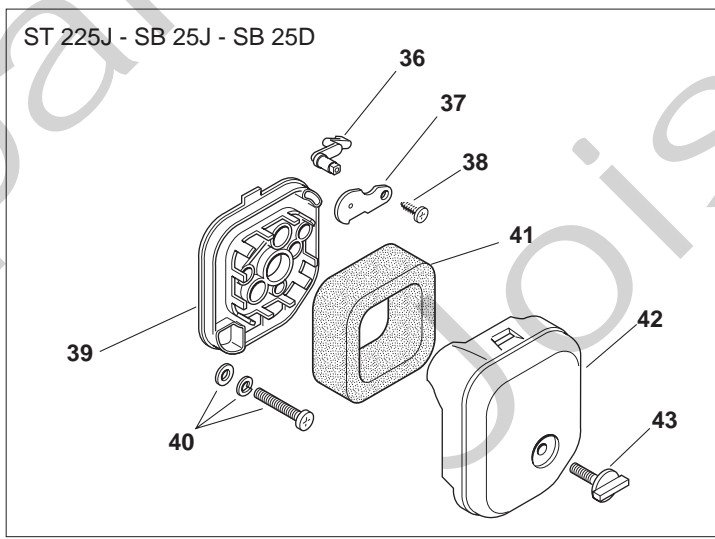

Utgåva Issue		Bildnr Picture No		ST 225J- SB 25J- SB 25D ST 291 SB 27J- SB 29J MOTOR		ST 225J- SB 25J- SB 25D ST 291 SB 27J- SB 29J ENGINE		Sida Page	
2007- 12		1969A						278	
Pos. Fig.	Antal/Quantity			Art nr Part No	Benämning	Description	Sats Kit	Anmärkning Notes	
	1025 6109	1031 6116 6117							
1	1	1		6981011	Packning.....	Gasket.....			
2	1	1		6981010	Insugningsrör.....	Intake manifold.....			
3	2	2		6981266	Skruvsats.....	Screw set.....			
4	1	1		6981018	Packning.....	Gasket.....			
5		1		23054010/0	Förgasare.....	Carburettor.....			
5	1			23054013/1	Förgasare.....	Carburettor.....			
7		1		6981019	Lufffilterhållare.....	Air filter holder.....			
8		2		6981105	Skruv.....	Screw.....			
9		2		6981269	Skruv.....	Screw.....			
10		1		6981045	Fjäder.....	Spring.....			
11		1		6981046	Stift.....	Pin.....			
12		1		6981047	Hållare.....	Retainer.....			
13		1		6981107	Tryckknapp.....	Button.....			
14		1		6981020	Lufffilter.....	Air filter.....			
15		1		6981120	Filterlock- gul.....	Filter cover- yellow.....			
21	1	1		6981099	• Skruv.....	• Screw.....			
23	1	1		6981026	• Linhjul.....	• Starter pulley.....			
24	1	1		6981025	• Fjäder.....	• Spring.....			
25	1	1		6981024/1	Start kpl.....	Starter assy.....		Inkl. pos 21 - 28	
26	1	1		6981028	• Linguide.....	• Rope guide.....			
27	1	1		6981029	• Startsnöre.....	• Starter cord.....			
28	1	1		6981027	• Starthandtag.....	• Starter handle.....			
29	4	4		6981116	Skruv.....	Screw.....			
36	1			6981137	Chokearm.....	Choke lever.....			
37	1			6981136	Chokespjäll.....	Choke valve.....			
38	1			6981268	Skruv.....	Screw.....			
39	1			6981131	Lufffilterhus.....	Air filter holder.....			
40	2			6981104	Skruvsats.....	Screw set.....			
41	1			6981020	Lufffilter.....	Air filter.....			
42	1			6981134	Filterlock.....	Filter cover.....			
43	1			6981132	Skruv.....	Screw.....