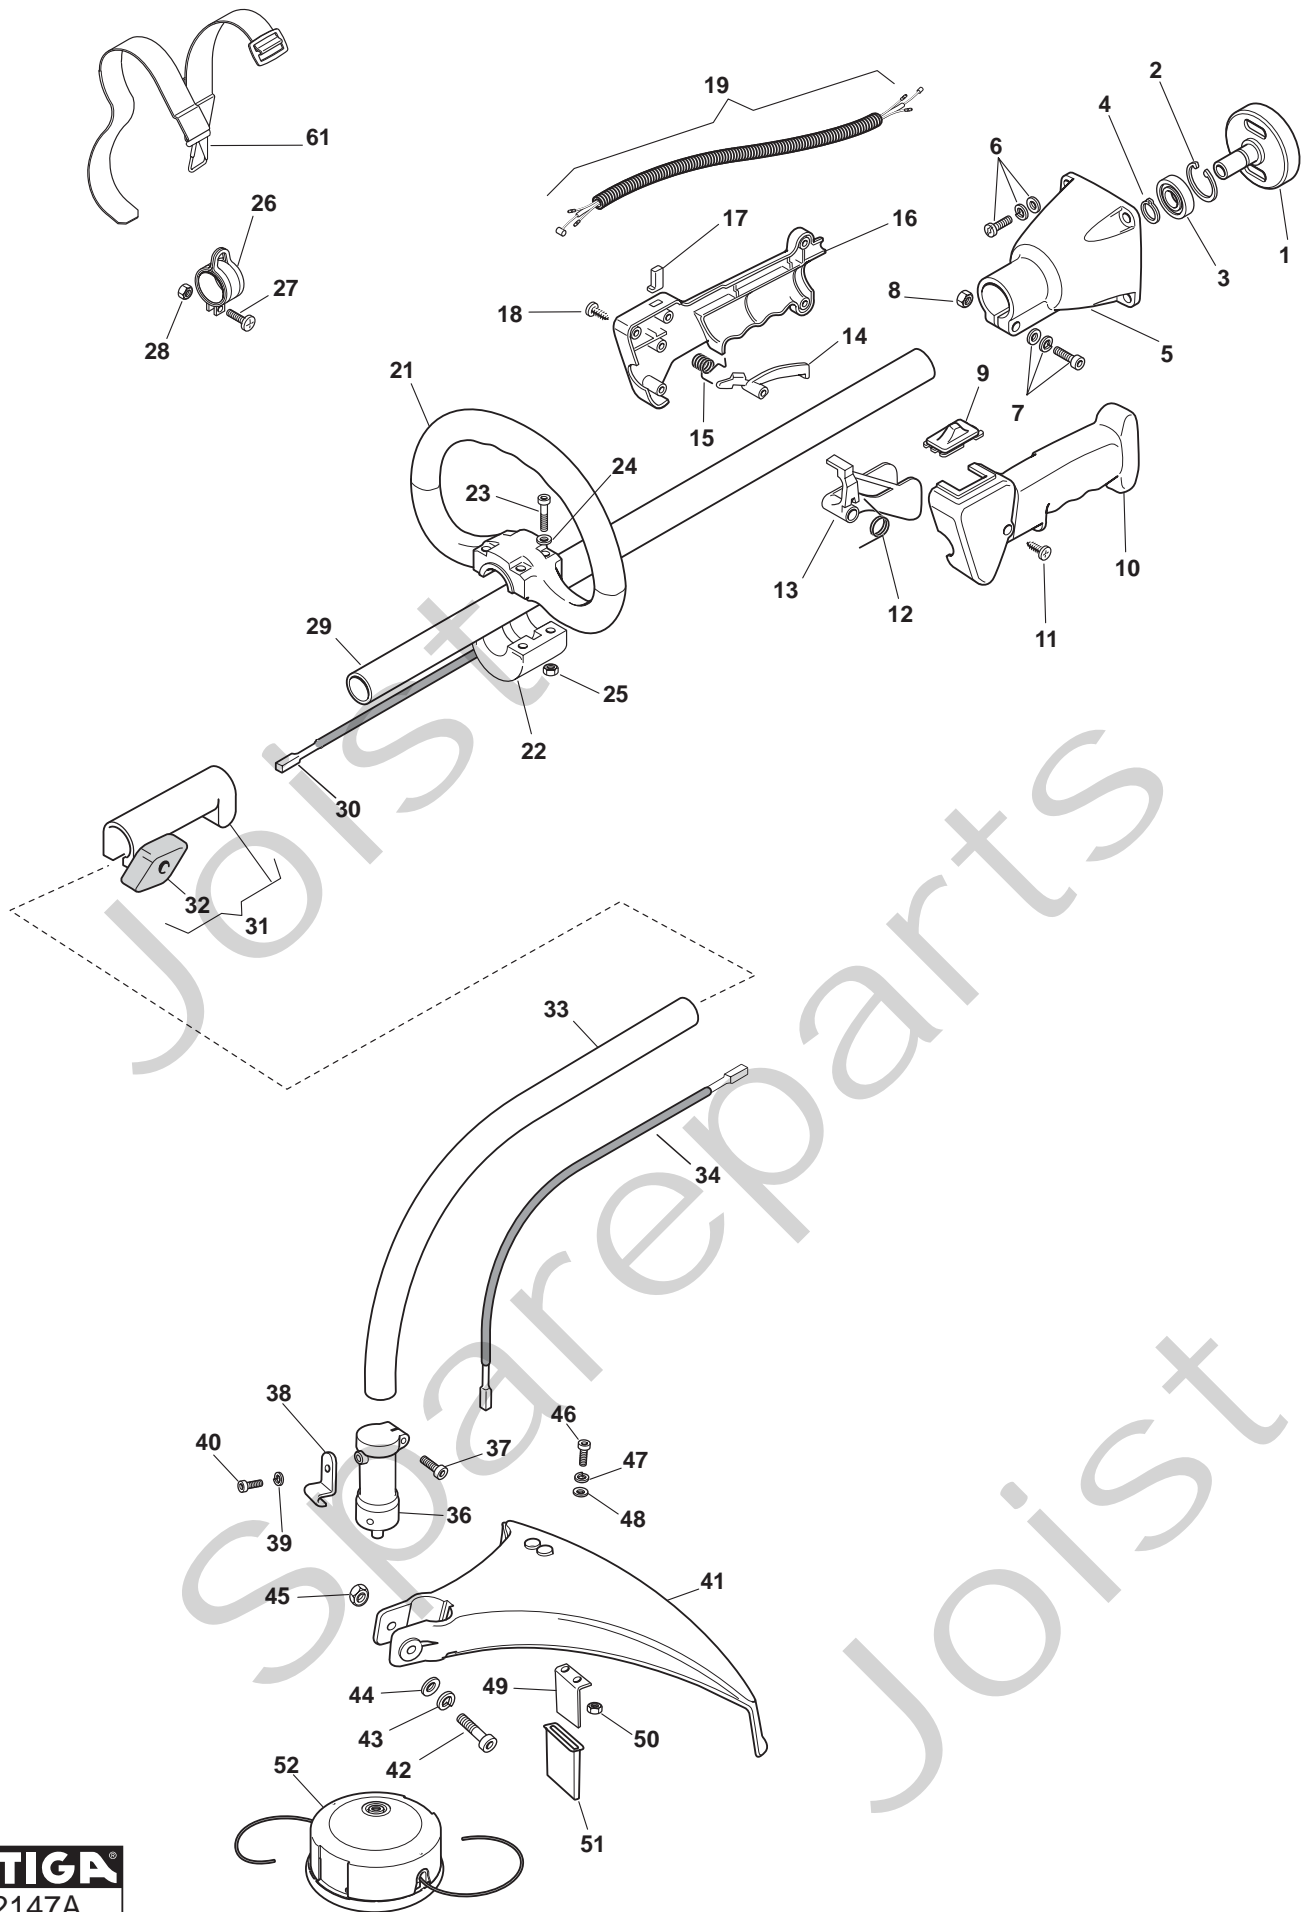

Utgåva Issue		Bildnr Picture No		ST 225J TRIMMER		ST 225J TRIMMER		Sida Page	
2007- 12		2147A						260	
Pos. Fig.	Antal/Quantity				Art nr Part No	Benämning	Description	Sats Kit	Anmärkning Notes
	1025 -11								
1	1			6981311	Kopplingshjul.....	Clutch drum			
2	1			6981271	Ring.....	Ring			
3	1			6981256	Kullager	Ball bearing			
4	1			6981272	Ring.....	Ring			
5	1			6981207	Transmissionsstöd	Transmission support			
6	4			6981100	Skruvsats.....	Screw set			
7	1			6981263	Skruvsats.....	Screw set			
8	1			6981142	Mutter.....	Nut			
9	1			6981230	Brytare.....	Switch			
10	1			6981231	Handtag- vä	Handgrip- LH.....			
11	2			6981269	Skruv	Screw			
12	1			6981232	Fjäder.....	Spring			
13	1			6981228	Gasreglage.....	Throttle lever			
14	1			6981229	Säkerhetsspärr	Safety lever			
15	1			6981226	Fjäder.....	Spring			
16	1			6981225	Handtag- hö	Handgrip- RH			
17	1			6981227	Knopp	Button			
18	4			6981149	Skruv	Screw			
19	1			6981233	Kablage.....	Cables+sheath			
21	1			6981234	Handtag- främre.....	Handle- front			
22	1			6981289	Stöd- undre.....	Support- lower			
23	4			6981282	Skruv	Screw			
24	4			6981274	Bricka	Washer			
25	4			6981296	Mutter.....	Nut			
26	1			6981209	Fäste- sele.....	Support- harness			
27	1			6981145	Skruv	Screw			
28	1			6981141	Mutter.....	Nut			
29	1			6981291	Transmissionsrör.....	Transmission tube.....			
30	1			6981294	Drivaxel	Transmission shaft.....			
31	1			6981310	Rörkoppling.....	Joint			
32	1			6981290	• Lås ratt	• Knob			
33	1			6981295	Transmissionsrör.....	Transmission tube.....			
34	1			6981294	Drivaxel	Transmission shaft.....			
36	1			6981304	Spindel	Shaft head			
37	1			6981114	Skruv	Screw			
38	1			6981305	Platta	Plate			
39	1			6981303	Bricka	Washer			
40	1			6981299	Skruv	Screw			
41	1			6981307	Skyddskåpa	Safety cover			
42	1			6981298	Skruv	Screw			
43	1			6981301	Fjäderbricka	Spring washer			
44	1			6981155	Bricka	Washer			
45	1			6981297	Mutter.....	Nut			
46	2			6981114	Skruv	Screw			
47	2			6981300	Bricka	Washer			
48	2			6981274	Bricka	Washer			
49	1			6981306	Kniv	Line cutter			
50	2			6981296	Mutter.....	Nut			
51	1			6981222	Skydd	Guard			
52	1			6981308	Skärhuvud kpl.....	Cutter head			
61	1			6981210	Sele	Brace			
98	1			9959905	Skyddsglasögon	Protective goggles		Tillbehör/accessory	
99	1			1911- 9008- 04	Skärtråd (2.4 mm).....	Cutting line (2.4 mm).....		0.45 kg (90 m)	
99	1			1911- 9008- 08	Skärtråd (2.4 mm).....	Cutting line (2.4 mm).....		15 m	

Inkl. pos 32

Tillbehör/accessory
0.45 kg (90 m)
15 m