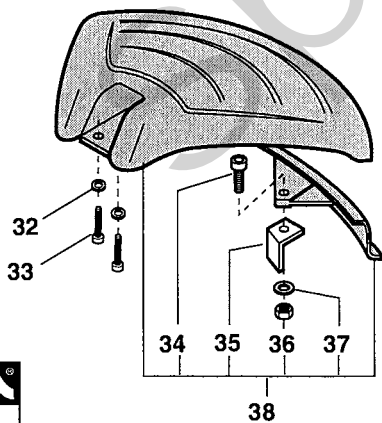

Utgåva Issue 2006-12	Bildnr Picture No 1970	SB 39- SB 43P RÖJARE RIGG	SB 39- SB 43P BRUSH CUTTER DRIVE SHAFT	Sida Page 292

Pos. Fig.	Antal/Quantity		Art nr Part No	Benämning	Description	Sats Kit	Anmärkning Notes
	6118 -11	6113 -12					
1	4	4	1911-3001-01	Skruv	Screw		
2	1	1	1911-4006-01	Stöd- fram	Housing support- front		
3	1	1	1911-4004-01	Vibrationsdämpare- fra	Shock absorber- front		
4	1	1	1911-4009-01	Handtag- fram	Handle- front		
5	2	2	1911-3216-01	Bricka	Washer		
6	2	2	1911-3251-01	Skruv	Screw		
7	1	1	1911-4007-01	Distans	Step- down spacer		
8	1	1	1911-4008-01	Transmissionshus	Transmission housing		
9	1	1	1911-4010-01	Handtagshus	Handgrip housing		
10	1	1	1911-4003-01	Säkerhetsspärr	Safety lever		
11	1	1	1911-4001-01	Fjäder	Spring		
12	1	1	1911-4002-01	Gasreglage	Throttle lever		
13	1	1	1911-3699-01	Stoppknapp	Stop knob		
14	1	1	1911-3681-01	Stopplatta	Stop plate		
15	1	1	1911-3656-01	Skruv	Screw		
16	1	1	1911-3999-01	Kabelhölje	Wire sheath		
17	1	1	1911-4251-01	Gaswire	Throttle cable		
17	1	1	1911-4452-01	Gaswire	Throttle cable		
18	1	1	1911-3669-01	Jordkabel	Earth cable		
19	1	1	1911-4238-01	Kabel	Coil- switch cable		
20	1	1	1911-4005-01	Vibrationsdämpare- bak	Shock absorber- rear		
21	1	1	1911-3011-01	Skruv	Screw		
22	1	1	1911-3021-01	Mutter	Nut		
23	4	4	1911-3012-01	Skruv	Screw		
24	1	1	1911-3658-01	• Skruv	• Screw		
25	1	1	1911-3035-01	• Kullager	• Ball bearing		
26	1	1	1911-3066-01	• Låsring	• Lock ring		
27	1	1	1911-3188-01	Transmissionsnav kpl	Transmission hub assy		Inkl. pos 24 - 26
28	1	1	1911-3134-01	• Kopplingstrumma	• Clutch		
29	1	1	1911-3083-01	• Lagernav	• Bearing hub		
30	1	1	1911-3140-01	Drivaxel kpl	Transm. shaft assy		Inkl. pos 28 - 29
31	1	1	1911-3139-01	Drivaxelrör	Transmission pipe		
32	2	2	1911-3216-01	Bricka	Washer		
33	2	2	1911-3009-01	Skruv	Screw		
34	1	1	1911-3006-01	• Skruv	• Screw		
35	1	1	1911-3077-01	• Kniv	• Line cutter		
36	1	1	1911-3022-01	• Mutter	• Nut		
37	1	1	1911-3216-01	• Bricka	• Washer		
38	1	1	1911-3201-01	Säkerhetsskydd kpl	Safety cover assy		Inkl. pos 34 - 37
39	1	1	1911-3724-01	Sele	Harness		
99	1	1	1911-3212-01	Skyddsglasögon	Protective goggles		Tillbehör/accessory

X