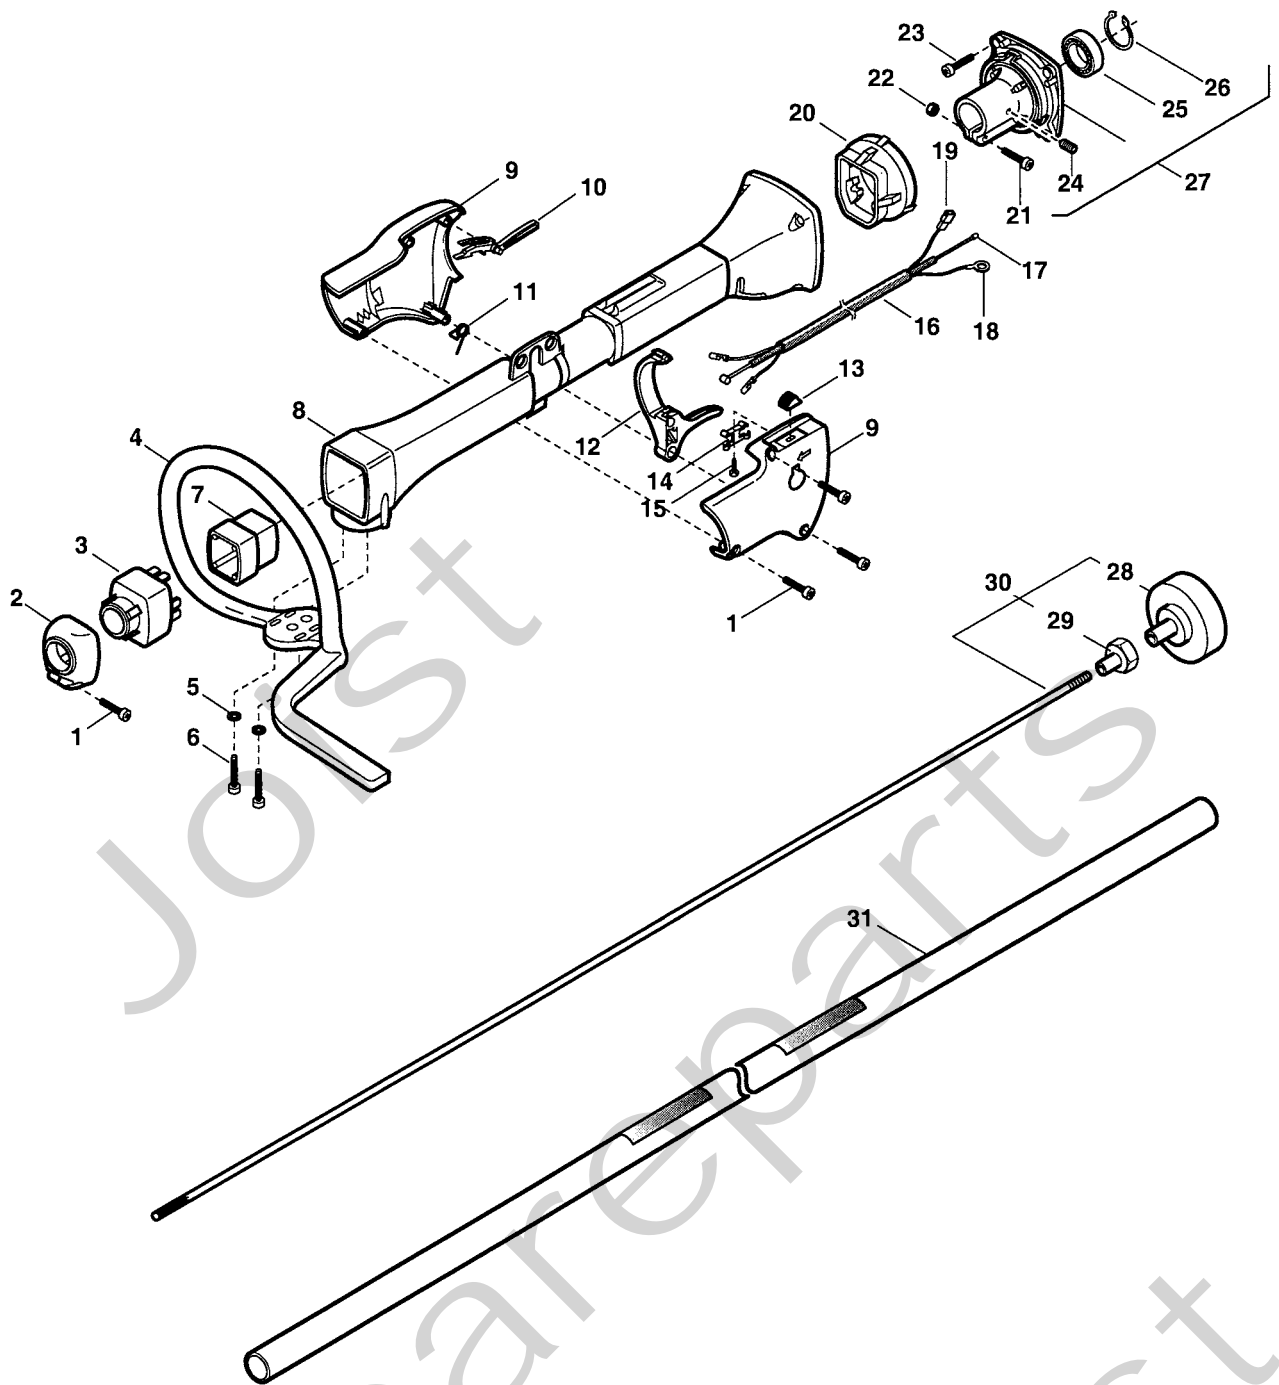

Utgåva Issue 2006-12	Bildnr Picture No 1970	SB 39- SB 43P RÖJARE RIGG	SB 39- SB 43P BRUSH CUTTER DRIVE SHAFT	Sida Page 292

Pos. Fig.	Antal/Quantity		Art nr Part No	Benämning	Description	Sats Kit	Anmärkning Notes
	6118 -11	6113 -12					
1	4	4	1911-3001-01	Skruv	Screw		
2	1	1	1911-4006-01	Stöd- fram	Housing support- front		
3	1	1	1911-4004-01	Vibrationsdämpare- fra	Shock absorber- front		
4	1	1	1911-4009-01	Handtag- fram	Handle- front		
5	2	2	1911-3216-01	Bricka	Washer		
6	2	2	1911-3251-01	Skruv	Screw		
7	1	1	1911-4007-01	Distans	Step- down spacer		
8	1	1	1911-4008-01	Transmissionshus	Transmission housing		
9	1	1	1911-4010-01	Handtagshus	Handgrip housing		
10	1	1	1911-4003-01	Säkerhetsspärr	Safety lever		
11	1	1	1911-4001-01	Fjäder	Spring		
12	1	1	1911-4002-01	Gasreglage	Throttle lever		
13	1	1	1911-3699-01	Stoppknapp	Stop knob		
14	1	1	1911-3681-01	Stopplatta	Stop plate		
15	1	1	1911-3656-01	Skruv	Screw		
16	1	1	1911-3999-01	Kabelhölje	Wire sheath		
17	1	1	1911-4251-01	Gaswire	Throttle cable		
17	1	1	1911-4452-01	Gaswire	Throttle cable		
18	1	1	1911-3669-01	Jordkabel	Earth cable		
19	1	1	1911-4238-01	Kabel	Coil- switch cable		
20	1	1	1911-4005-01	Vibrationsdämpare- bak	Shock absorber- rear		
21	1	1	1911-3011-01	Skruv	Screw		
22	1	1	1911-3021-01	Mutter	Nut		
23	4	4	1911-3012-01	Skruv	Screw		
24	1	1	1911-3658-01	• Skruv	• Screw		
25	1	1	1911-3035-01	• Kullager	• Ball bearing		
26	1	1	1911-3066-01	• Låsring	• Lock ring		
27	1	1	1911-3188-01	Transmissionsnav kpl	Transmission hub assy		Inkl. pos 24 - 26
28	1	1	1911-3134-01	• Kopplingstrumma	• Clutch		
29	1	1	1911-3083-01	• Lagernav	• Bearing hub		
30	1	1	1911-3140-01	Drivaxel kpl	Transm. shaft assy		Inkl. pos 28 - 29
31	1	1	1911-3139-01	Drivaxelrör	Transmission pipe		
32	2	2	1911-3216-01	Bricka	Washer		
33	2	2	1911-3009-01	Skruv	Screw		
34	1	1	1911-3006-01	• Skruv	• Screw		
35	1	1	1911-3077-01	• Kniv	• Line cutter		
36	1	1	1911-3022-01	• Mutter	• Nut		
37	1	1	1911-3216-01	• Bricka	• Washer		
38	1	1	1911-3201-01	Säkerhetsskydd kpl	Safety cover assy		Inkl. pos 34 - 37
39	1	1	1911-3724-01	Sele	Harness		
99	1	1	1911-3212-01	Skyddsglasögon	Protective goggles		Tillbehör/accessory

X