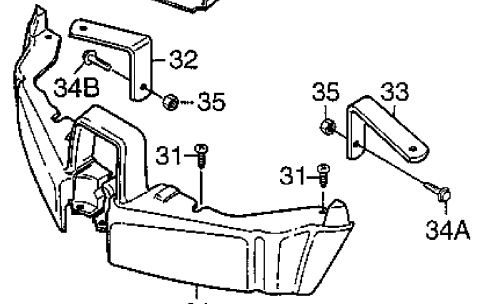

test

Section: PARK BODY WORK

Pos.	Quantity	Spare part No				Description	Kit	Notes	New
	6112			6218					
	6113	6114	6216	6221					
1	1	1	1	1	1134-3942-01		Engine hood		
2	1	1			1134-3971-02		Engine cover-black		
2			1	1	1134-3971-01		Engine cover-grey		
3	1		1	1	1134-3978-01		Air duct plate-deep		
3		1			1134-3978-02		Air duct plate-shal		
4	7	7	7	7	9675-0008-02		Locking washer		
5	1	1	1	1	1134-3943-01		Mud guard-LH, yell.		
6	1	1	1	1	1134-3943-02		Mud guard-RH, yell.		
7	4	4	4	4	9893-0616-16		Screw		
8	2	2	2	2	1134-4176-01		Clips		
9	2	2	2	2	9699-0025-02		Washer		
10	2	2	2	2	9747-0631-02		Lock nut		
11	2	2	2	2	1134-0225-00		Support plate		
12	6	6	6	6	9945-0816-16		Screw		
13	4	4	4	4	9699-0056-02		Flat washer		
14	1	1			1134-3944-02		Bumper-yellow		
14			1	1	1134-4220-02		Bumper-grey		
15	2	2	2	2	9893-0616-16		Screw		
16	2	2	2	2	1134-4176-01		Clips		
17	1	1			1134-4216-03		Front plate-black		
17			1		1134-4216-01		Front plate-grey		
17				1	1134-4216-02		Front plate-grey	Med hål/with hole	
18	1	1			1134-3984-02		Front plate upper-b		
18			1	1	1134-3984-01		Front plate upper-g		
19	2	2	2	2	9840-8009-16		Screw		
20	2	2	2	2	9946-0525-16		Screw		
21	1	1	1	1	1134-4360-01		Cover-inner		
22	1	1	1	1	1134-3979-01		Cover-outer		
23	5	5	5	5	9946-0525-16		Screw		
24	2	2	2	2	9950-0570-12		Screw		
25	2	2	2	2	9747-0531-02		Nut		
26	1	1	1	1	1134-4152-01		Cover		
27	3	3	3	3	9893-0616-16		Screw		
28	2	2	2	2	9893-0616-16		Screw		
29	2	2	2	2	9739-0631-22		Nut		
30	1	1			1134-3969-02		Spoiler-black		
30			1	1	1134-3969-01		Spoiler-grey		
31	4	4	4	4	9893-0616-16		Screw		
32	1	1	1	1	1134-4012-01		Support-right		
33	1	1	1	1	1134-4012-02		Support-left		
34A	2	2	2		9959-0816-16		Screw	L = 16 mm	
34A				1	9959-0820-16		Screw	L = 20 mm	
34B				1	9959-0830-16		Screw	L = 30 mm	
35	2	2	2	2	9739-0831-22		Nut		
36	1	1	1	1	1134-3985-01		Cover		
37	2	2	2	2	9893-0616-16		Screw		
38		1			1134-3970-03		Moulding left-black		
38			1	1	1134-3970-01		Moulding left-grey		
39		1			1134-3970-04		Moulding-RH, black		
39			1	1	1134-3970-02		Moulding-RH, grey		
40		4	4	4	9893-0616-16		Screw		