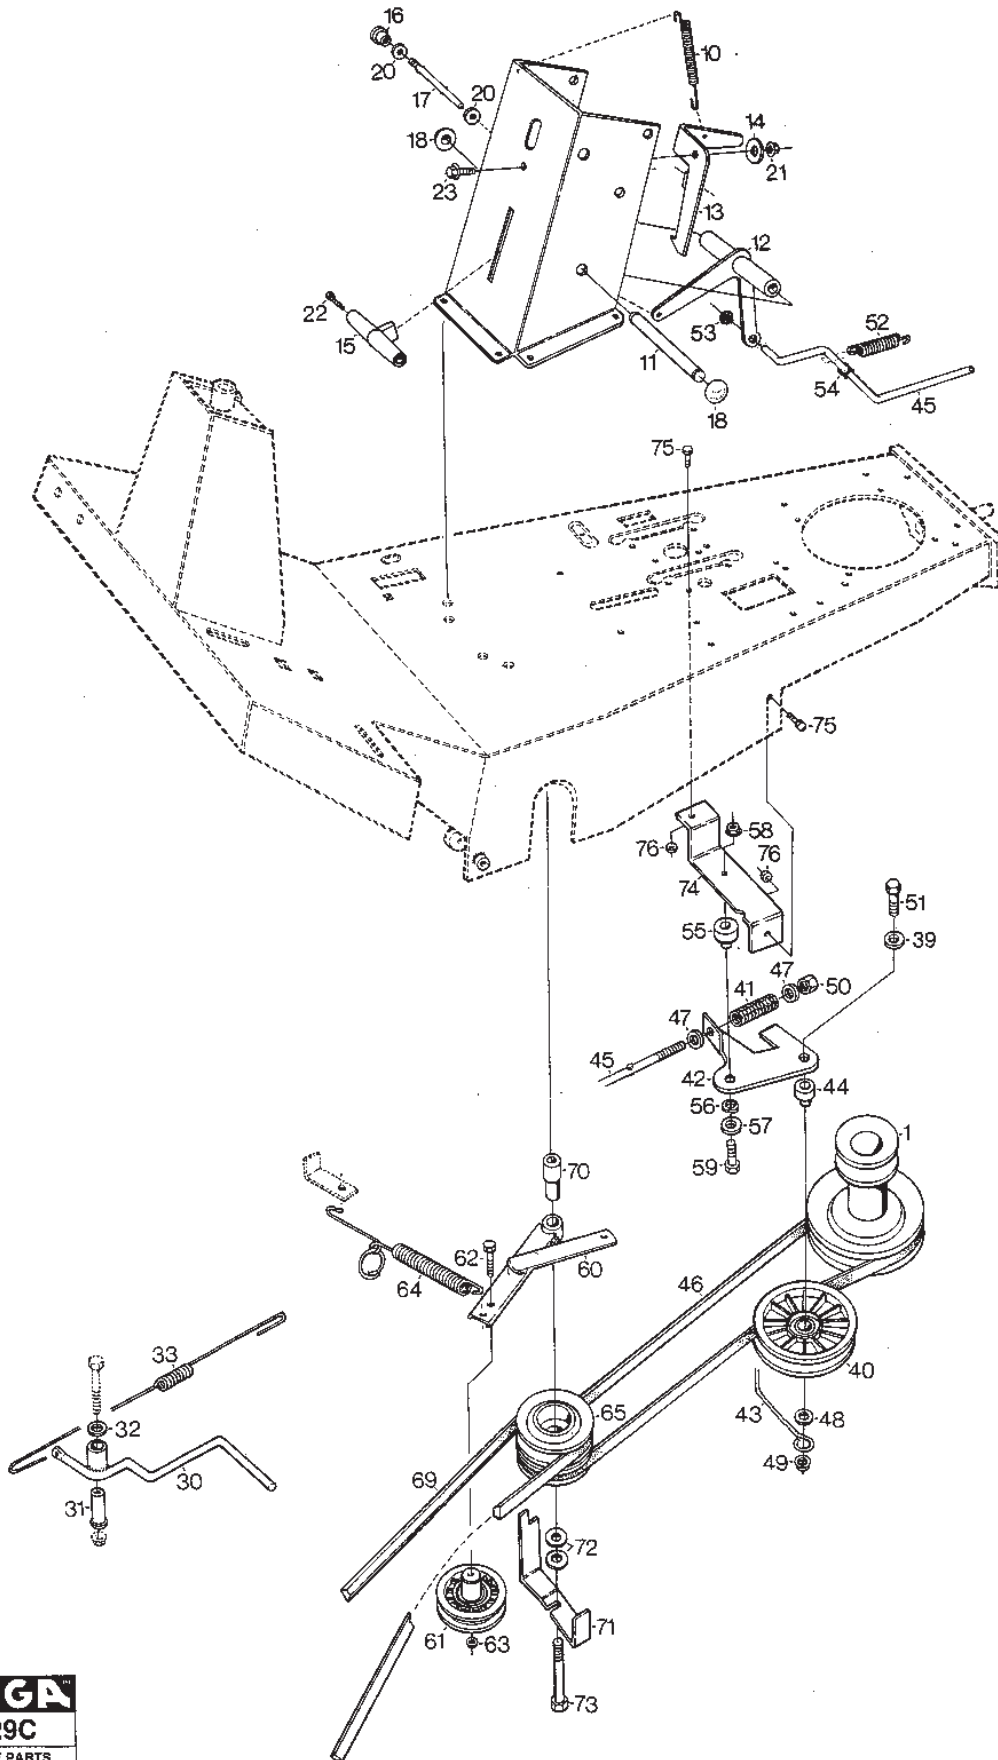

Utgåva Issue 48 - 2014		Power Take-Off			
Pos. Fig.	Antal Quantity	Art nr Part No	Benämning	Description	Anmärkning Notes
73	1	9997-1080-12	Skruv	Screw	
74	1	1134-3783-01	Fäste	Bracket	
75	2	9959-0816-16	Skruv	Screw	
76	2	9739-0831-22	Mutter	Nut