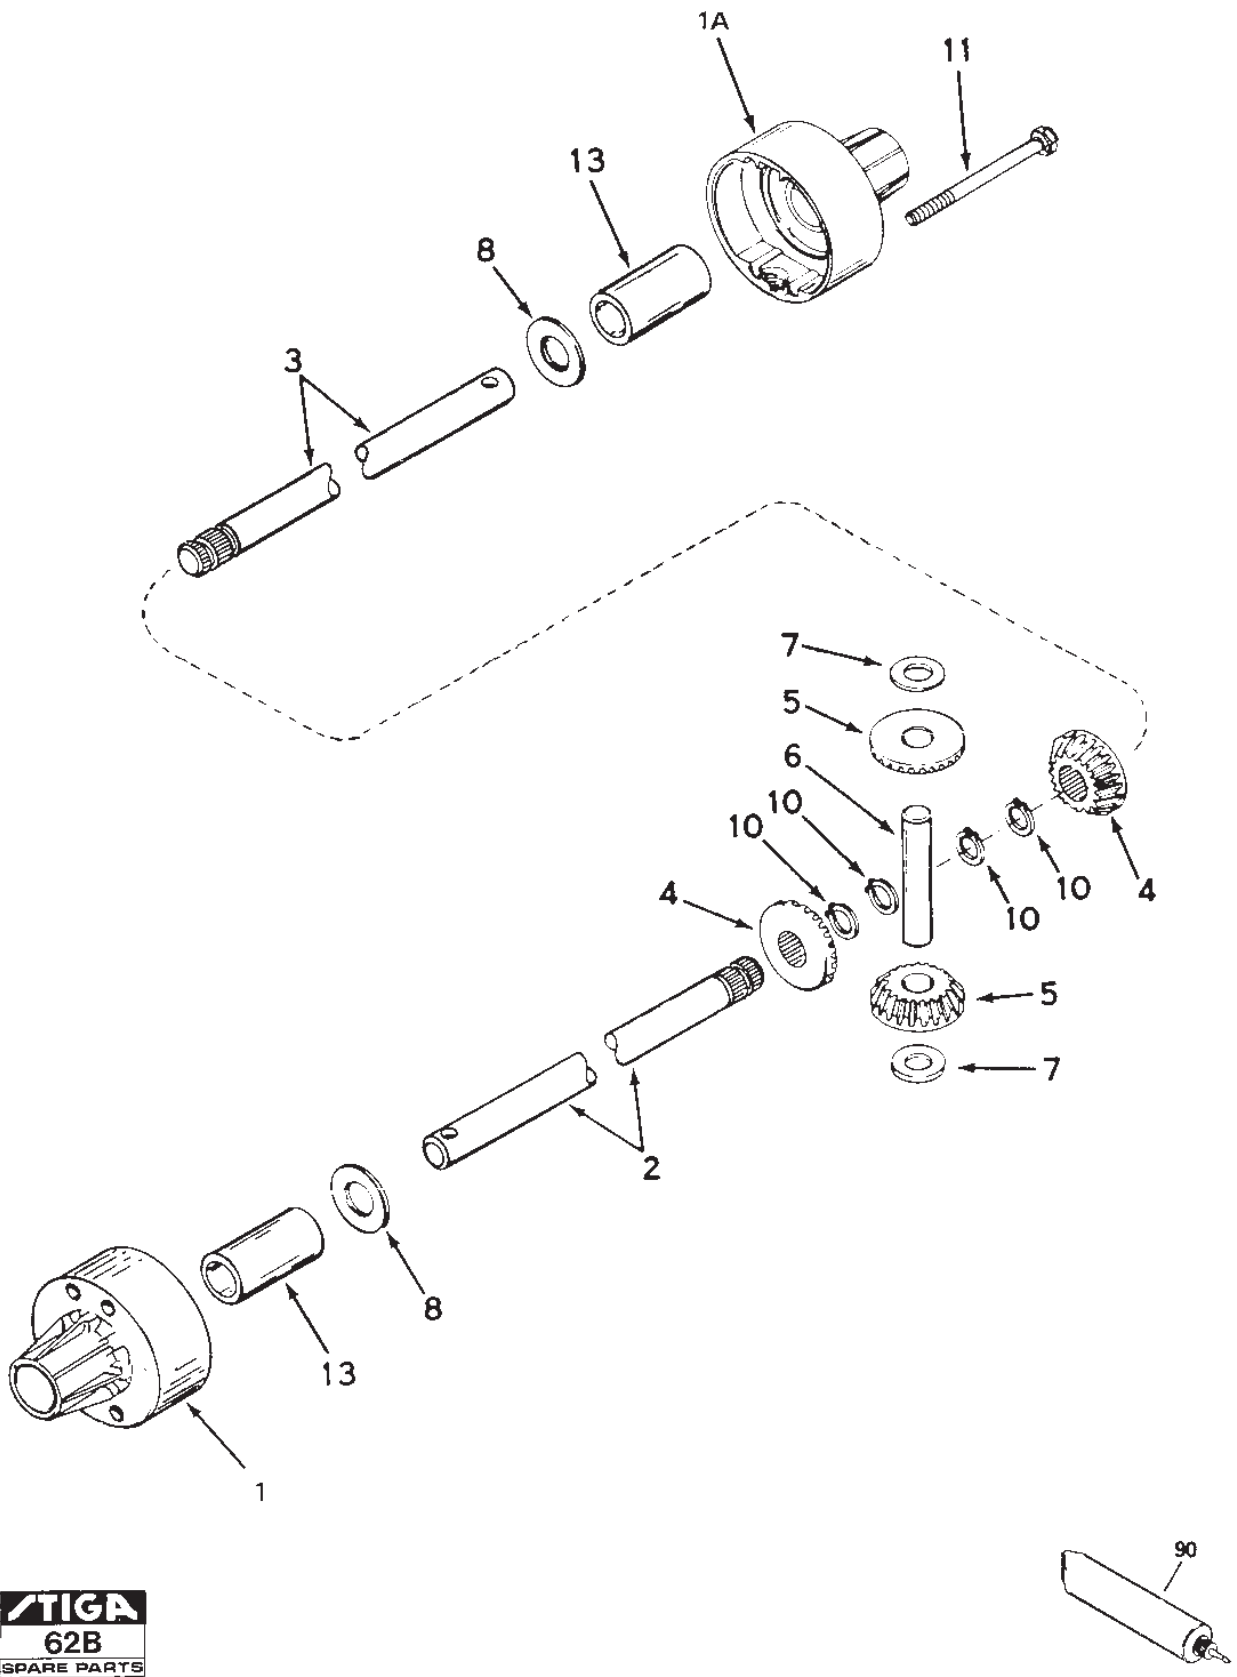

Utgåva Issue 48 - 2014		Tecumseh Peerless Differential 100-019B		Tecumseh Peerless Differential 100-019B	
Pos. Fig.	Antal Quantity	Art nr Part No	Benämning	Description	Anmärkning Notes
0	1	1134-1694-04	Differentiell	Differential	Villa
0	1	1134-5014-01	Differentiell	Differential	
1	1	774344	Hus	Housing	Inkl. pos. 13
1	1	774659	Hus	Housing	Inkl. pos. 13
1	1	774345	Hus	Housing	Inkl. pos. 13
1	1	774660	Hus	Housing	Inkl. pos. 13
1	1	P000-7743-45	Housing	Housing	
1	1	P000-7743-44	Housing	Housing	
2	1	774740	Axel	Axle	8-13/16" (224 mm)
2	1	P000-7747-40	Axel	Axle	224 mm
2	1	775118	Axel	Axle	11-27/32" (301 mm)
3	1	774741	Axel	Axle	420 mm
3	1	P000-7747-41	Axel	Axle	420 mm
3	1	775119	Axel	Axle	19-19/32" (498 mm)
4	2	778221	Bevel gear	Bevel gear	
4	2	778368	Drev	Bevel gear	
4	2	P000-7782-21	Drev	Bevel gear	
5	2	778068	Bevel pinion gear	Bevel pinion gear	
5	2	778368	Drev	Bevel gear	
5	2	P000-7780-68	Drev	Gear	
6	1	786040	Stift	Drive pin	
6	1	P000-7860-40	Stift	Drive pin	
7	2	780096	Bricka	Washer	
7	2	P000-7800-96	Bricka	Washer	
8	2	780001	Bricka	Washer	
8	2	P000-7800-01	Bricka	Washer	
10	4	792125	Lasring	Retainer ring	
10	4	P000-7921-25	Lasring	Snap ring	
11	4	792041	Skruv	Screw	
11	4	P000-7920-41	Skruv	Screw	
13	2	780077	Bussning	Bushing	
13	2	P000-7800-77	Bussning	Bushing	
90	1	788067	Smörjfett	Grease	Bentonite
90	1	P007-8806-7B	Grease	Grease	0.9 kg Bentonite