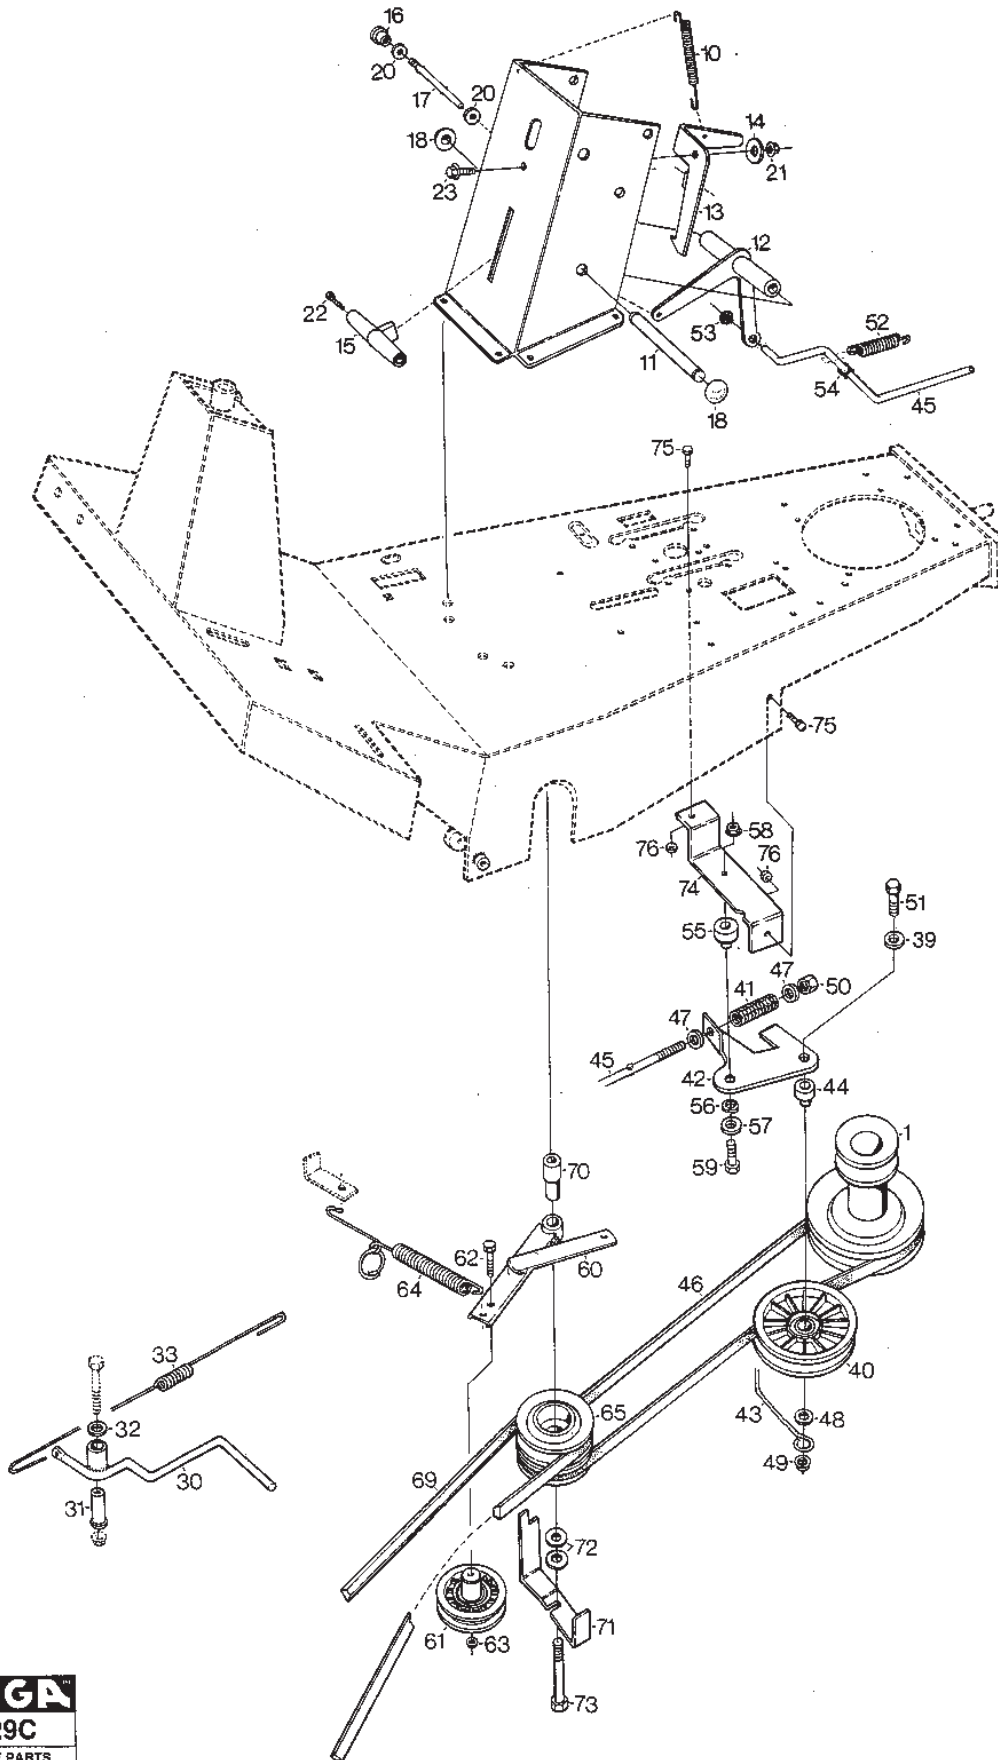

STIGA
729C
SPARE PARTS

Utgåva Issue 48 - 2014		Power Take-Off			
Pos. Fig.	Antal Quantity	Art nr Part No	Benämning	Description	Anmärkning Notes
1	1	1134-1633-01	Motorremskiva	Engine Belt Pulley	
10	1	1131-1497-01	Fjäder	Brake Spring	
11	1	1134-0022-00	Reglagestang	Control Rod	
12	1	1134-0027-01	Reglagespak	Control Lever	
13	1	1134-2453-01	Lashake	Locking Pawl	
14	1	1134-0143-00	Bricka	Washer	
15	1	1134-0153-00	T-Handtag	Handle Gear Shifter	
16	1	1134-0583-00	Knopp	Knob	
17	1	1134-1972-01	Urkopplingsspak	Disengaging Lever	
18	2	9672-0004-02	Starlock	Starlock	
20	2	9699-0025-02	Bricka	Washer	
21	1	9739-0831-22	Mutter	Nut	
22	1	9847-8016-16	Skruv	Screw	
23	1	9959-0820-16	Skruv	Screw	
30	1	1134-3512-01	Bromsarm	Brake Lever	
31	1	1134-3510-01	Distans	Spacer	
32	1	9699-0056-02	Bricka	Washer	
33	1	1134-3443-01	Fjäder	Brake Spring	
39	1	9677-0009-02	Bricka	Washer	
40	1	1134-3053-01	Spännrulle	Tension Roller	
41	1	1134-1023-00	Fjäder	Brake Spring	
42	1	1134-1438-02	Spännarm	Tensioning Arm	
43	1	1134-1647-01	Remhallare	Belt Stirrup	
44	1	1134-1888-02	Distans	Spacer	
45	1	1134-1935-01	Länkstang	Link Rod	
46	1	1134-9010-01	Kilrem	V-Belt	= 9585-0053-00
47	2	9699-0028-02	Bricka	Washer	
48	1	9699-0062-02	Bricka	Washer	
49	1	9739-0831-22	Mutter	Nut	
50	1	9747-0831-02	Mutter | Lasmutter	Nut	
51	1	9997-0845-12	Skruv	Screw	
52	1	1134-3974-01	Fjäder	Spring	
53	1	9675-0011-00	Lasbricka	Starlock	
54	1	9699-0090-02	Bricka	Washer	
55	1	1134-1838-01	Spännarmsfäste	Tension Arm Bracket	
56	1	9696-0013-01	Bricka	Washer	
57	1	9699-0056-02	Bricka	Washer	
58	1	9739-0831-22	Mutter	Nut	
59	1	9997-0855-12	Skruv	Screw	
60	1	1134-1866-01	Spännarm Smst Servicedet	Tensioning Arm Compl	
61	1	1134-3043-01	Spännrulle	Tension Roller	
62	1	9997-1050-16	Skruv	Screw	
63	1	9739-1031-22	Mutter	Nut	
64	1	1134-1322-01	Fjäder	Tensioning Wheel Spring	
65	1	1134-1486-01	Dubbelremskiva Kpl Villa	Double V-Belt Pulley	
69	1	1134-9031-01	Kilrem	V-Belt	= 9585-0072-00
70	1	1134-1839-01	Mellanaxel	Shaft	
71	1	1134-1569-01	Remstyrning	Belt Guide	
72	2	9699-0035-02	Bricka	Washer