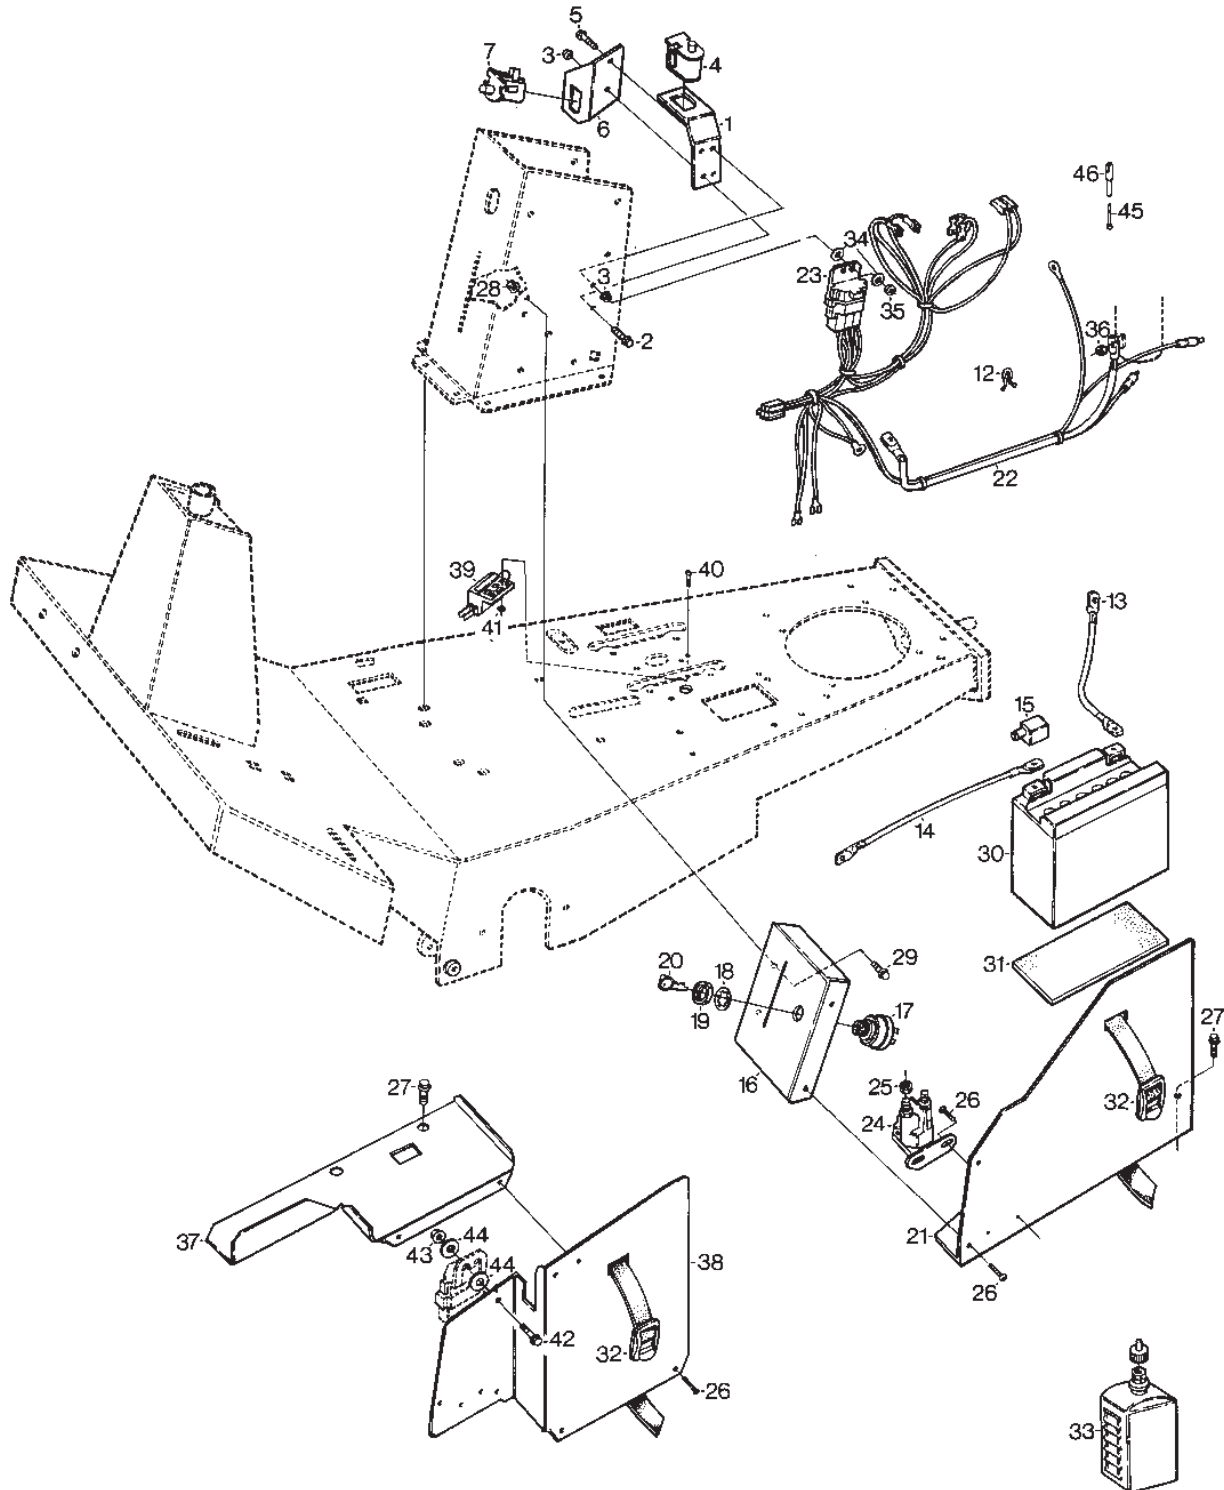

Utgåva Issue 48 - 2014		Esystem Electrical System			
Pos. Fig.	Antal Quantity	Art nr Part No	Benämning	Description	Anmärkning Notes
1	1	1134-3251-02	Fäste	Bracket	
2	1	9959-0612-16	Skruv	Screw	L = 12 mm
3	2	9739-0631-22	Mutter	Nut	
4	1	1134-3156-02	Brytare (gra)	Switch	
5	1	9997-0625-16	Skruv	Screw	L = 30 mm
12	1	1134-3204-01	Twistögla	Cable Holder	
13	1	1131-1455-00	Batterikabel (-)	Battery Cable (-)	
14	1	1134-0234-01	Batterikabel (+)	Battery Cable (+)	
15	1	1134-2310-01	Batteriskydd	Guard Cap (+)	
16	1	1134-1594-01	Instrumentpanel	Panel	
17	1	1134-1814-01	Tändningslas Kpl Service	Starter Switch Assy.	
18	1	1134-2853-01	Bricka	Washer	
19	1	1134-2852-01	Mutter	Nut	
20	1	1134-2848-01	Tändningsnyckel	Ignition Key	
21	1	1134-1922-01	Batteriplatta	Battery Plate	
22	1	1134-3621-01	Kabelhärva	Harness	
23	1	1134-3623-02	Interlockkrets	Interlock Module	
24	1	1134-2962-01	Solenoid Kpl Service	Solenoid	
25	2	9794-5131-02	Mutter	Nut	
26	4	9849-8009-16	Skruv	Screw	
27	1	9942-0612-16	Skruv	Screw	
28	2	9739-0631-22	Mutter	Nut	
29	2	9959-0612-16	Skruv	Screw	
30	1	9400-0086-00	Batteri	Battery	
31	1	1134-2333-01	Batteriunderlägg	Battery Pad	
32	1	9400-0064-02	Batterihallare	Battery Holder	
33	1	1134-3300-01	Batterisyra	Battery Acid	2 x 0.85 liter
34	2	9699-0060-02	Bricka	Washer	
35	1	9747-0631-02	Mutter | Lasmutter	Nut	
36	1	9795-3531-02	Mutter	Nut	
45	1	9400-0275-00	Stiftkontakt	Terminal Contact	
46	1	9400-0276-00	Stiftblock	Terminal Plug