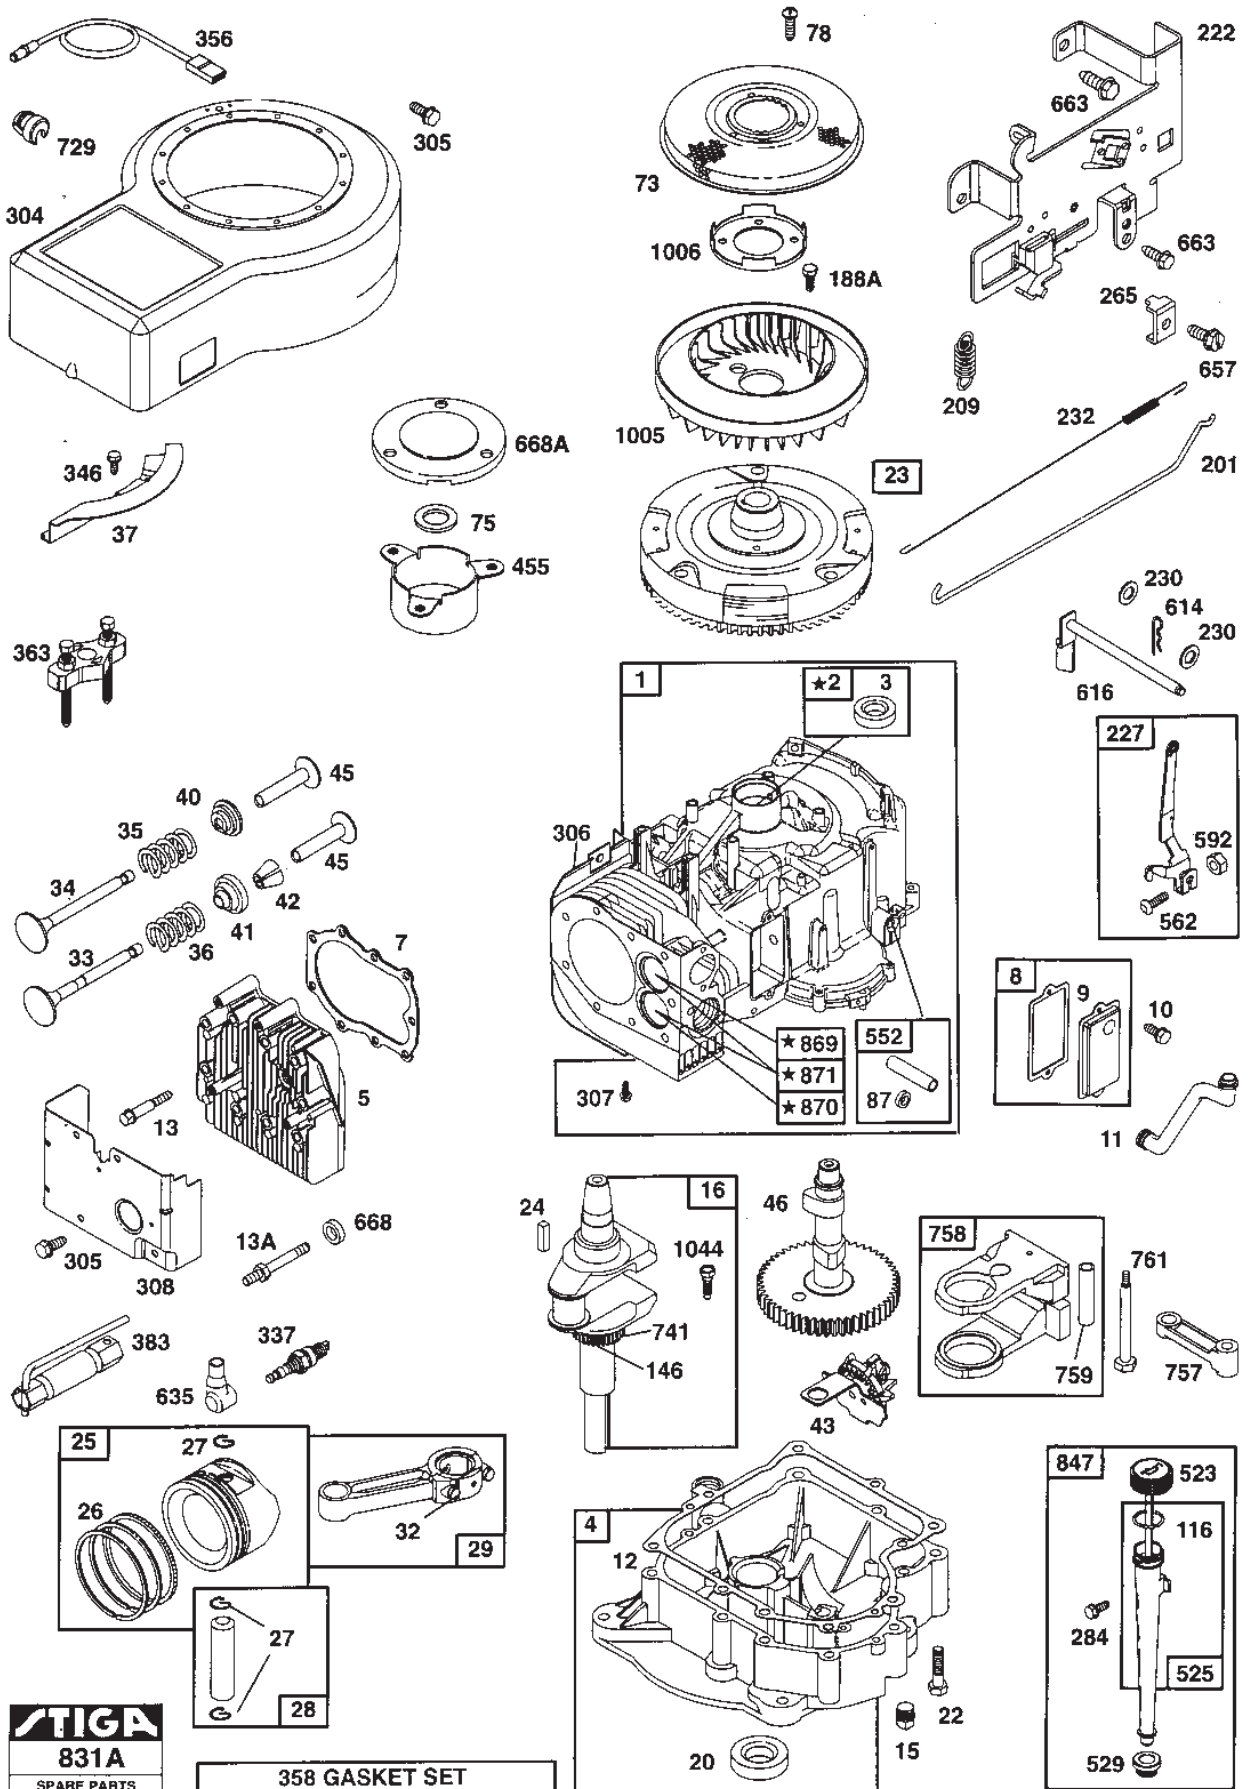

www.stiga.com

STIGA
831A
SPARE PARTS

358 GASKET SET

Utgåva Issue 48 - 2014		Cylinder Vevhus	Cylinder Crankcase		
Pos. Fig.	Antal Quantity	Art nr Part No	Benämning	Description	Anmärkning Notes
1	1	496413	Cylinder	Cylinder	
2	1	399265	Bussning	Bushing	
3	1	391086	Tätning	Seal	
4	1	494238	Vevhus	Oil sump	
5	1	494240	Topplöck	Cylinder Head	
7	1	271866	Packning	Gasket	
8	1	495735	Vevhusventilation	Breather	
9	1	27803	Packning	Gasket	
10	2	94621	Skruv	Screw	
11	1	281246	Rör	Tube	
12	1	271916	Packning	Gasket	
13	7	94622	Skruv	Screw	
13	2	94776	Stud	Stud	
15	1	94239	Oil drain plug	Oil drain plug	
16	1	495162	Crankshaft	Crankshaft	
20	1	291675	Tätning	Oil seal Oil Seal	
22	8	692125	Skruv	Screw	
23	1	492326	Flywheel	Flywheel	
24	1	222698	Kil	Key	
25	1	499282	Kolv	Piston	
26	1	391780	Ring set	Ring set	
27	2	263129	Lasring	Lock	
28	1	498319	Kolvsprint	Piston Pin	
29	1	490348	Vevstake kpl	Connecting rod assy	
32	2	95017	Skruv	Screw	
33	1	262246	Utblasningsventil	Exhaust valve	
34	1	262247	Insugningsventil	Intake valve	
35	1	65906	Ventilfjäder-insug	Valve spring-intake	
36	1	26828	Ventilfjäder-utblas	Valve spring-exhaust	
37	1	224502	Guard	Guard	
40	1	221596	Hallare	Retainer	
41	1	292260	Rotator	Rotocoil	
42	2	494553	Retainer	Retainer	
43	1	490815	Oljekastardrev	Oil slinger gear	
45	2	262248	Ventillyftare	Valve tappet	
46	1	213720	Kamaxel	Camshaft	
73	1	224517	Nät	Screen	
75	1	225136	Bricka	Washer	
78	3	94626	Skruv	Screw	
87	1	491323	Oil seal	Oil seal	
116	1	270920	Tätning	Seal	
146	1	94196	Kil	Key	
188	2	94627	Skruv	Screw	
201	1	262767	Governor link	Governor link	
209	1	261306	Fjäder	Spring	
222	1	495611	Governor plate	Governor plate	
227	1	493935	Arm	Lever	
230	2	94927	Bricka	Washer	
232	1	262785	Fjäder	Spring	