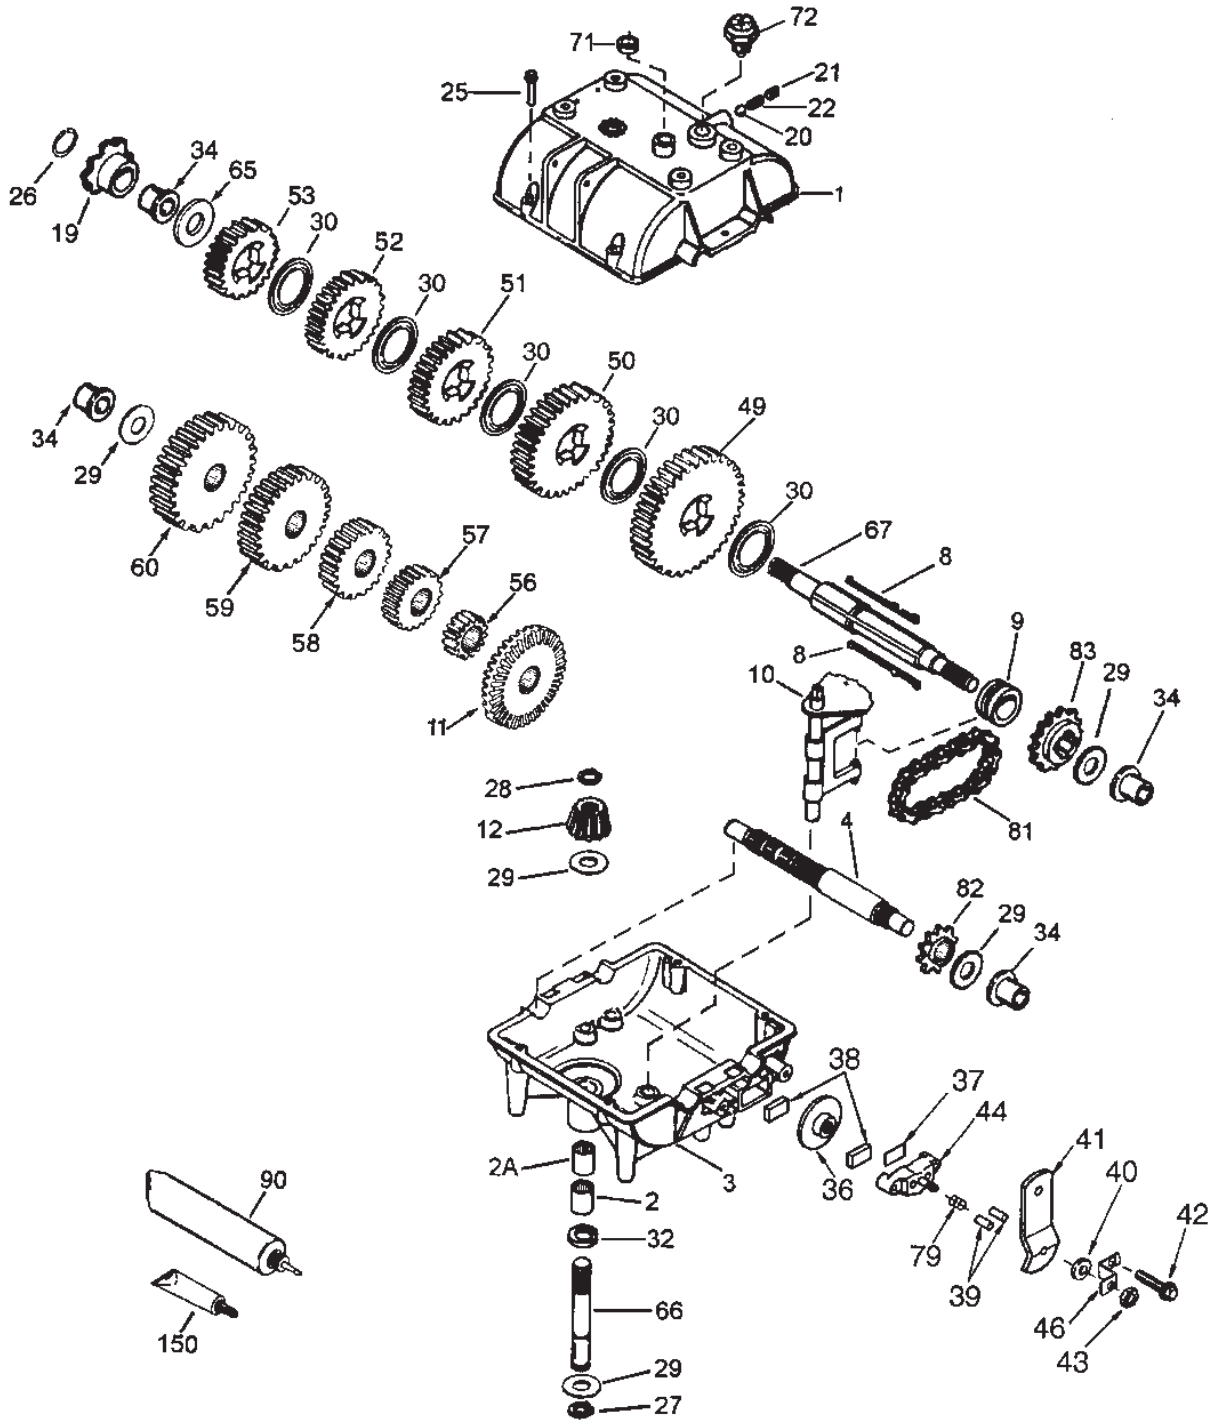

Utgåva Issue 48 - 2014		Tecumseh Peerless Väckellåda 781B Tecumseh Peerless Gear Box 781B			
Pos. Fig.	Antal Quantity	Art nr Part No	Benämning	Description	Anmärkning Notes
82	1	786082	Sprocket	Sprocket	9T/781B
83	1	786083	Sprocket	Sprocket	18T/781B
90	1	788067	Smörjfett	Grease	Bentonite/781B
150	1	510334	Packning | Packningsmassa	Gasket | Gasket sealer	Loctite #515/781B