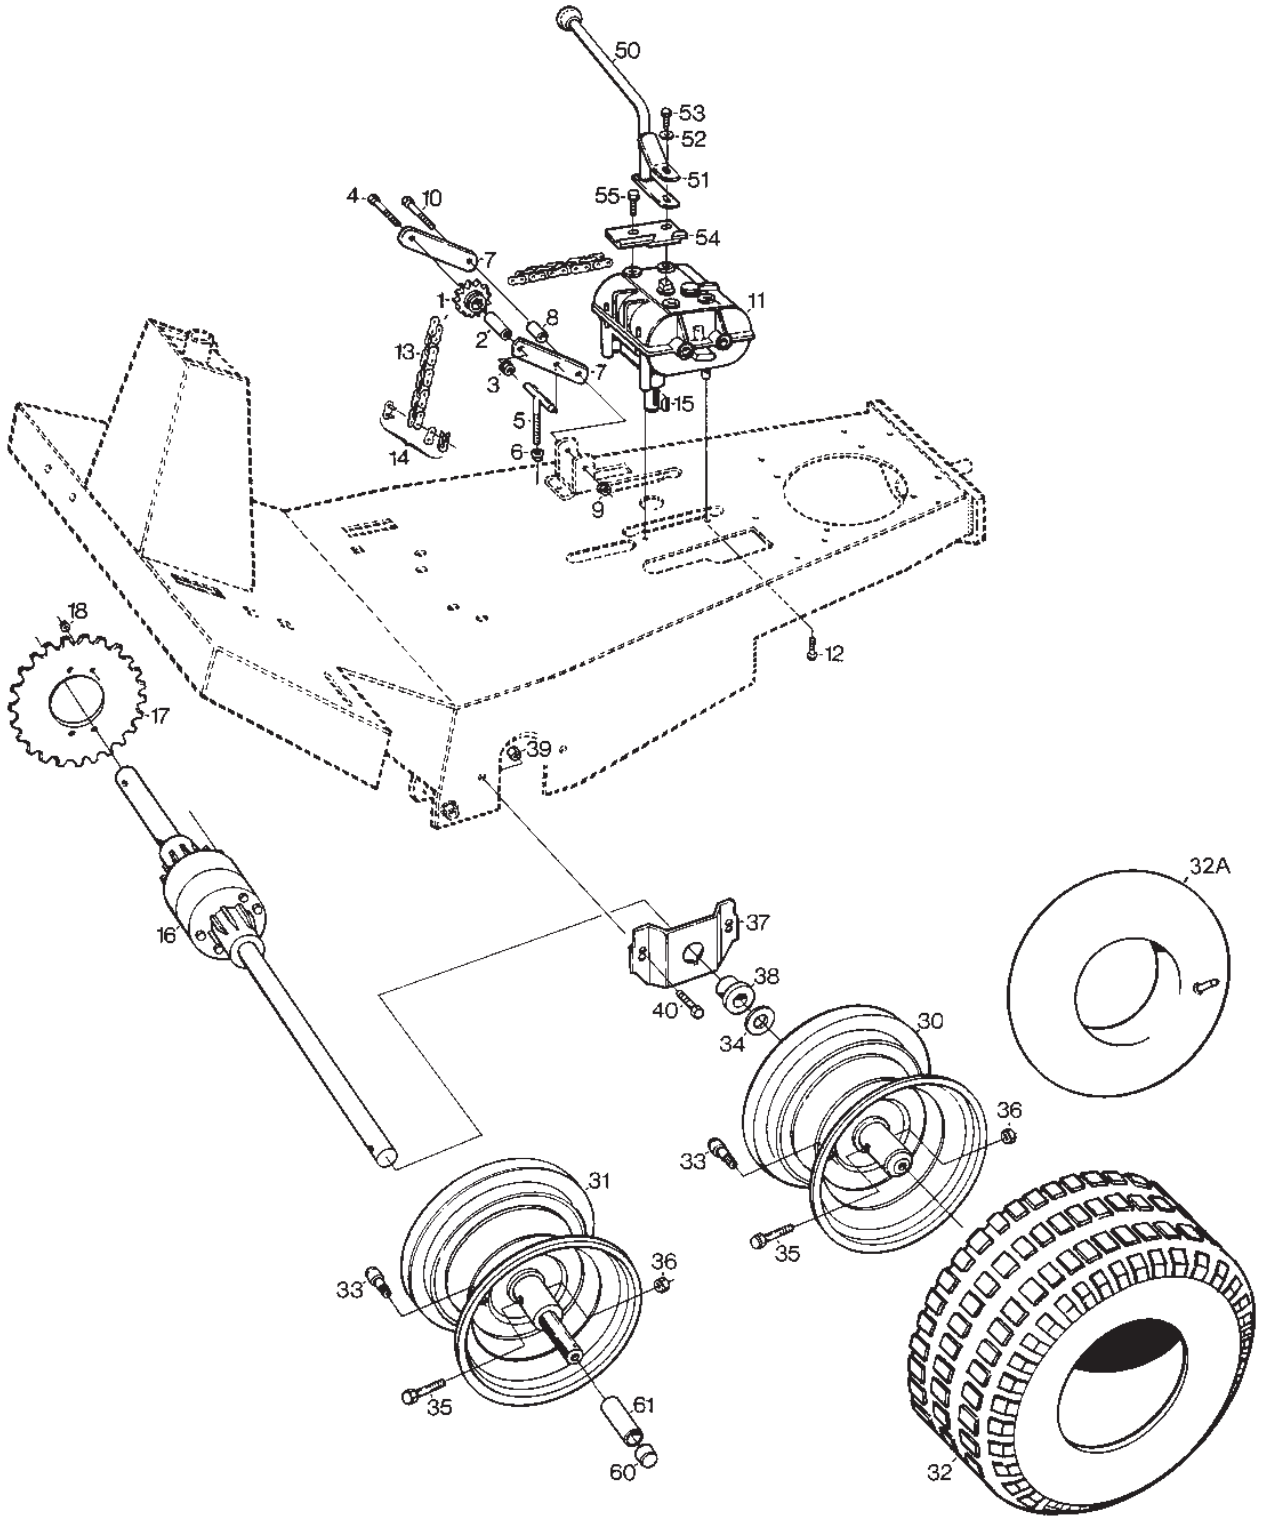

Utgåva Issue 48 - 2014		Transmission		Transmission	
Pos. Fig.	Antal Quantity	Art nr Part No	Benämning	Description	Anmärkning Notes
1	1	1134-3820-01	Kedjehjul5-01	Sprocket	
2	1	1134-3823-01	Distans	Spacer	
3	1	9739-0831-22	Mutter	Nut	
4	1	9997-0855-12	Skruv	Screw	
5	1	1134-1942-01	Skruv	Screw	
6	1	9747-0831-02	Mutter | Lasmutter	Nut	
7	2	1134-1561-01	Hävarm	Lever	
8	1	1134-3823-01	Distans	Spacer	
9	1	9739-0831-22	Mutter	Nut	
10	1	9997-0855-12	Skruv	Screw	
11	1	9500-9949-00	Växellada 781B	Gear Box 781B	19 Peerless 781B
12	4	9988-3619-16	Skruv	Screw	
13	1	9589-0008-02	Chain w. chain lock	Chain w. chain lock	
14	1	9589-0504-00	Kedjelas	Chain Fastener	
15	1	9600-0050-00	Kil	Key	
16	1	1134-1694-04	Differentiell	Differential	Peerless 100-019B
17	1	1134-1691-02	Kedjehjul	Sprocket	
18	4	9743-3621-32	Mutter	Nut	
30	2	1134-3176-02	Fälg 5.375*87-13	Rim	
32	2	9545-0116-00	Däck	Tyre	16 x 7.50-8
33	2	9545-0500-00	Ventil	Valve Assy.	
34	2	1134-0341-01	Bricka	Washer	
35	2	1134-1348-01	Skruv	Screw	
36	2	9743-3721-32	Mutter	Nut	
37	2	1134-1876-01	Bakaxelfäste	Rear Axle Mounting	
38	2	1134-1875-01	Bussning	Bushing	
39	4	9739-0831-22	Mutter	Nut	
40	4	9959-0820-16	Skruv	Screw	
50	1	1134-1925-02	Växelspak Smst	Gear Shifter	
51	1	1134-1981-01	Böjstopp	Shift Lock	
52	1	9699-0060-02	Bricka	Washer	
53	1	9987-5016-16	Skruv	Screw	
54	1	1134-1916-01	Spärrplatta	Stop Plate	
55	2	9945-0816-16	Skruv	Screw