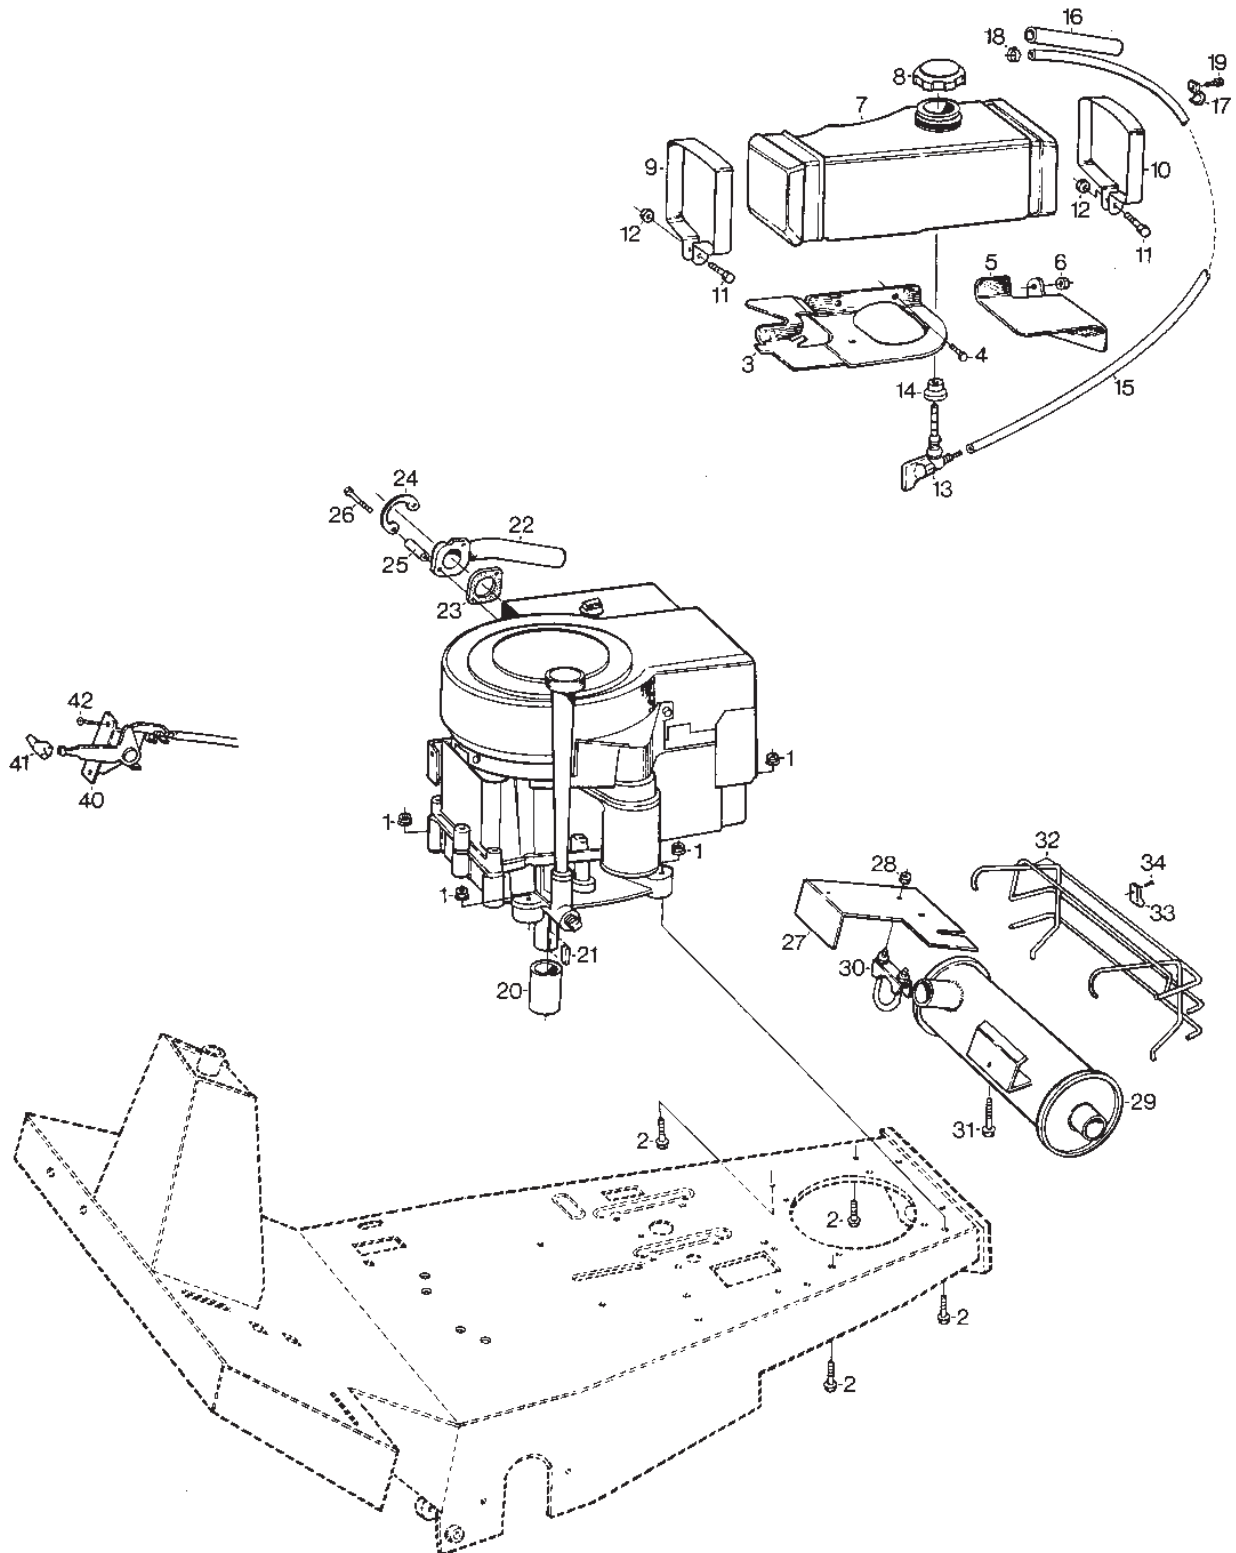

Utgåva Issue 48 - 2014		Motor	Engine		
Pos. Fig.	Antal Quantity	Art nr Part No	Benämning	Description	Anmärkning Notes
1	4	9747-0831-02	Mutter | Lasmutter	Nut	
2	4	9997-0840-16	Skruv	Screw	
3	1	9500-9915-01	Tankkonsol Främre	Tank Bracket-Front	
4	2	9931-3619-16	Skruv	Screw	
5	1	9500-9916-01	Tankkonsol Bakre	Tank Bracket-Rear	
6	2	9795-3631-02	Mutter	Nut	
7	1	1134-3582-01	Bränsletank	Fuel Tank	
8	1	1134-2877-02	Tanklock	Fuel Tank Cap	
9	1	1134-3586-01	Fästband, Kort5-01	Strap,Short	
10	1	1134-3587-01	Fästband, Langt5-01	Strap,Long	
11	2	9948-0630-16	Skruv	Screw	
12	2	9747-0631-02	Mutter | Lasmutter	Nut	
13	1	1134-3224-01	Bensinkran	Fuel Shut-Off Valve	
14	1	1134-3225-01	Gummibussning | Gummibussning	Grommet	
15	1	1134-2975-01	Bensinslang	Fuel Tube	
16	1	9500-9917-01	Värmeskydd	Heat Guard	
17	2	9578-0010-00	Kabelklämma	Cable Clip	
18	2	9578-0023-02	Slangklämma D12*8 (Svart) | Rörklammer	Hose Clamp | Tube Clamp	
19	2	9943-0510-16	Skruv	Screw	
20	1	1134-1364-02	Distansring	Spacer Ring	
21	1	9600-0250-00	Kil	Key	
22	1	1134-2350-01	Avgasrör Kpl.	Exhaust Pipe	
23	1	1134-0433-00	Packning	Gasket	
24	1	1134-2462-01	Lasbleck	Lock	
25	2	1134-1565-01	Distans	Spacer	
26	2	9988-3651-12	Skruv	Screw	
27	1	1134-2394-01	Värmeskydd	Heat Guard	
28	2	9739-0831-22	Mutter	Nut	
29	1	1134-3869-01	Ljuddämpare	Muffler	
30	1	9578-0011-00	Klämma F Ljuddämp D35 Rid	Clamp	
31	1	9959-0820-16	Skruv	Screw	
32	1	1134-3724-01	Beröringsskydd5-01	Guard	
33	1	9578-0022-00	Klammer	Clamp	
34	1	9842-0001-16	Skruv	Screw	
40	1	1134-1975-01	Gasreglage	Throttle Cable	
41	1	9403-0035-10	Knopp	Knob	
42	2	9849-8009-16	Skruv	Screw