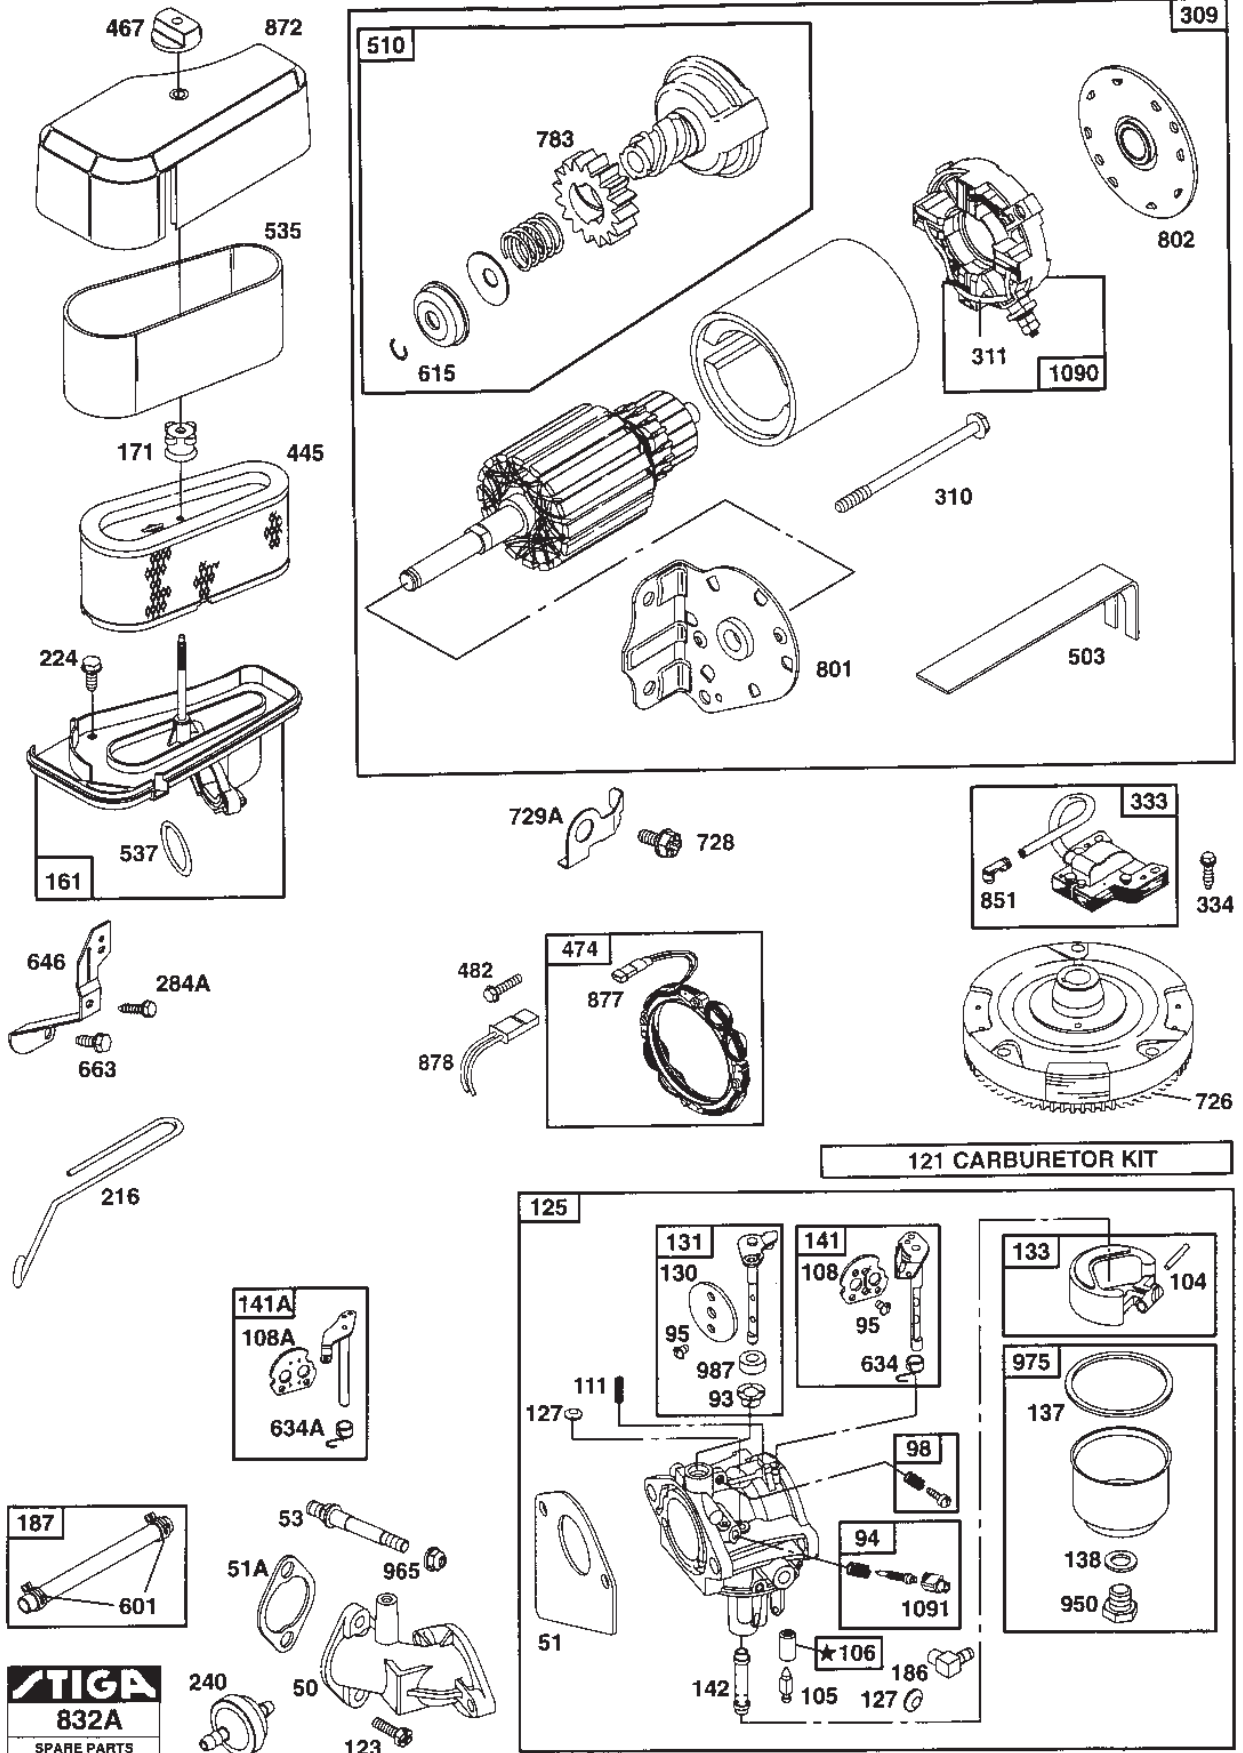

Utgåva Issue 48 - 2014		Förgasare Startmotor		Carburettor Starter Motor	
Pos. Fig.	Antal Quantity	Art nr Part No	Benämning	Description	Anmärkning Notes
634	1	494453	Seal	Seal	
646	1	224546	Brace	Brace	
663	1	94929	Skruv	Screw	
726	1	392134	Kuggkrans	Gear ring	
728	2	94951	Skruv	Screw	
729	1	225170	Wire retainer	Wire retainer	
783	1	280104	Drev	Gear	
801	1	497626	Lock	End Cap	
802	1	497607	Botten	End Cap	
851	1	493880	Terminal	Terminal	
872	1	281104	Cover	Cover	
877	1	393456	Connector	Connector	
878	1	393362	Kabelhärva	Harness	
950	1	94642	Skruv	Screw	
965	2	94010	Mutter	Nut	
975	1	494378	Bowl	Bowl	
987	1	281166	Seal	Seal	
1090	1	497605	Brush set	Brush set	
1091	1	281364	Cap	Cap