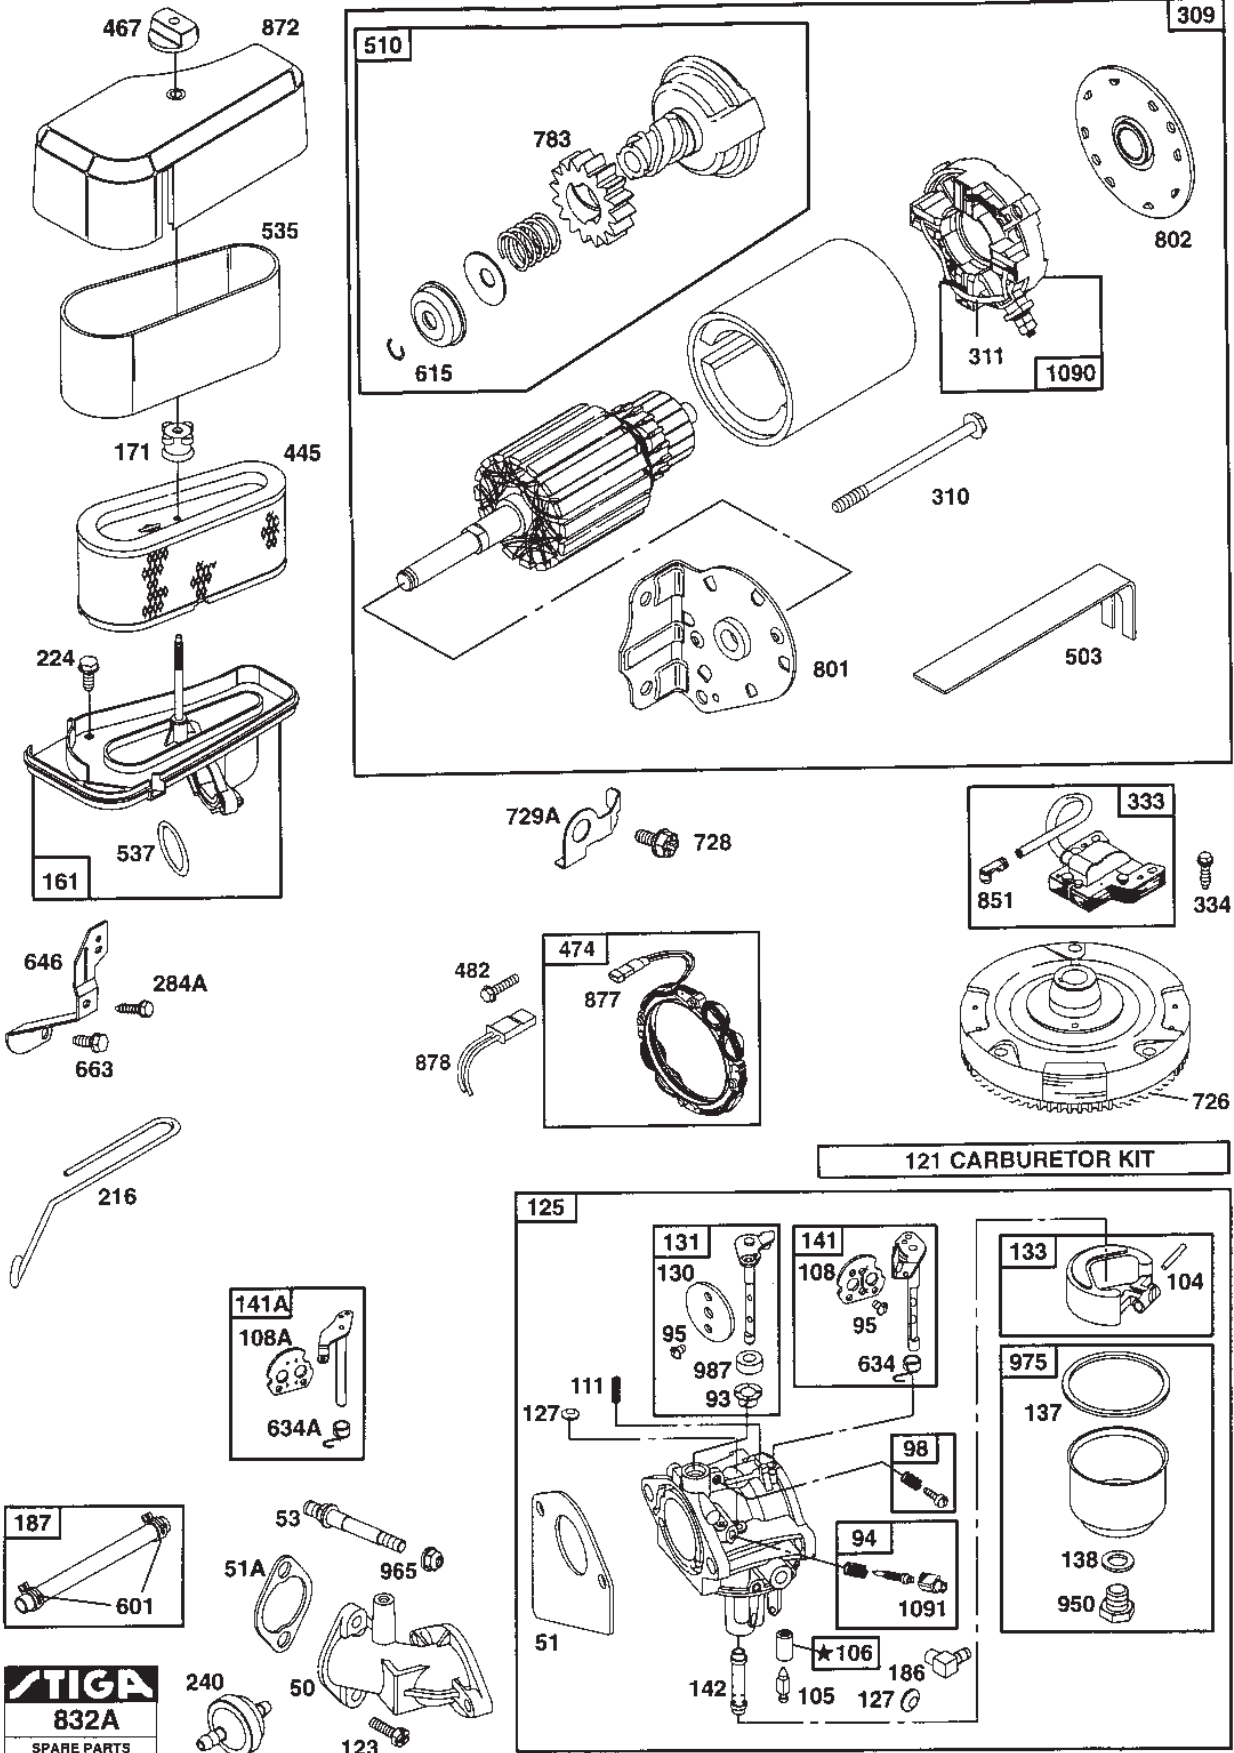

Utgåva Issue 48 - 2014		Förgasare Startmotor		Carburettor Starter Motor	
Pos. Fig.	Antal Quantity	Art nr Part No	Benämning	Description	Anmärkning Notes
50	1	213819	Carburettor elbow	Carburettor elbow	
51	1	272465	Packning	Gasket	
51	1	272554	Packning	Gasket	
53	2	94637	Skruv	Screw	
93	1	281346	Bussning	Bushing	
94	1	494383	Nalventil	Needle valve	
95	2	94098	Skruv	Screw	
98	1	495800	Skruv	Screw	
104	1	231789	Axel	Shaft	
105	1	231855	Nalventil	Inlet needle valve	
106	1	231854	Valve seat	Valve seat	
108	1	224540	Choke valve	Choke valve	
108	1	224558	Choke valve	Choke valve	
111	1	262820	Fjäder	Spring	
121	1	499220	Reparationssats-förg.	Overhaul kit-carb.	Märkta/marked F
123	2	94913	Skruv	Screw	
125	1	498027	Förgasare kpl	Carburettor Assy	
130	1	224539	Gasspjäll	Throttle Valve	
131	1	494379	Axel	Shaft	
133	1	494381	Flottör	Float	
137	1	281165	Packning	Gasket	
138	1	281164	Bricka	Washer	
141	1	495931	Choke shaft	Choke shaft	
141	1	495097	Choke shaft	Choke shaft	
142	1	497736	Nozzle	Nozzle	
161	1	494237	Air cleaner body	Air cleaner body	
171	1	281051	Mutter	Nut	
186	1	493496	Fuel pipe elbow	Fuel pipe elbow	
187	1	298049	Fuel line	Fuel line	
216	1	262766	Choke link	Choke link	
224	1	94730	Skruv	Screw	
240	1	298090	Bränslefilter	Fuel Filter	
284	1	94704	Skruv	Screw	
309	1	497401	Starter motor	Starter motor	
310	2	95035	Skruv	Screw	
311	4	497608	Brush set	Brush set	
333	1	492341	Armature magneto	Armature magneto	
334	2	94731	Skruv	Screw	
445	1	496894	Cartridge	Cartridge	
467	1	493903	Lasratt	Knob	
474	1	393474	Generator	Alternator	
482	4	93621	Skruv	Screw	
503	1	806000	Strap	Strap	
510	1	497606	Startdrev	Drive	
535	1	272403	Filterelement	Air Cleaner Element	
537	1	281106	O-ring	O-ring	
601	2	95162	Slangklämma	Hose clamp	
615	1	263080	Retainer	Retainer	
634	1	494455	Seal-spring	Seal-spring