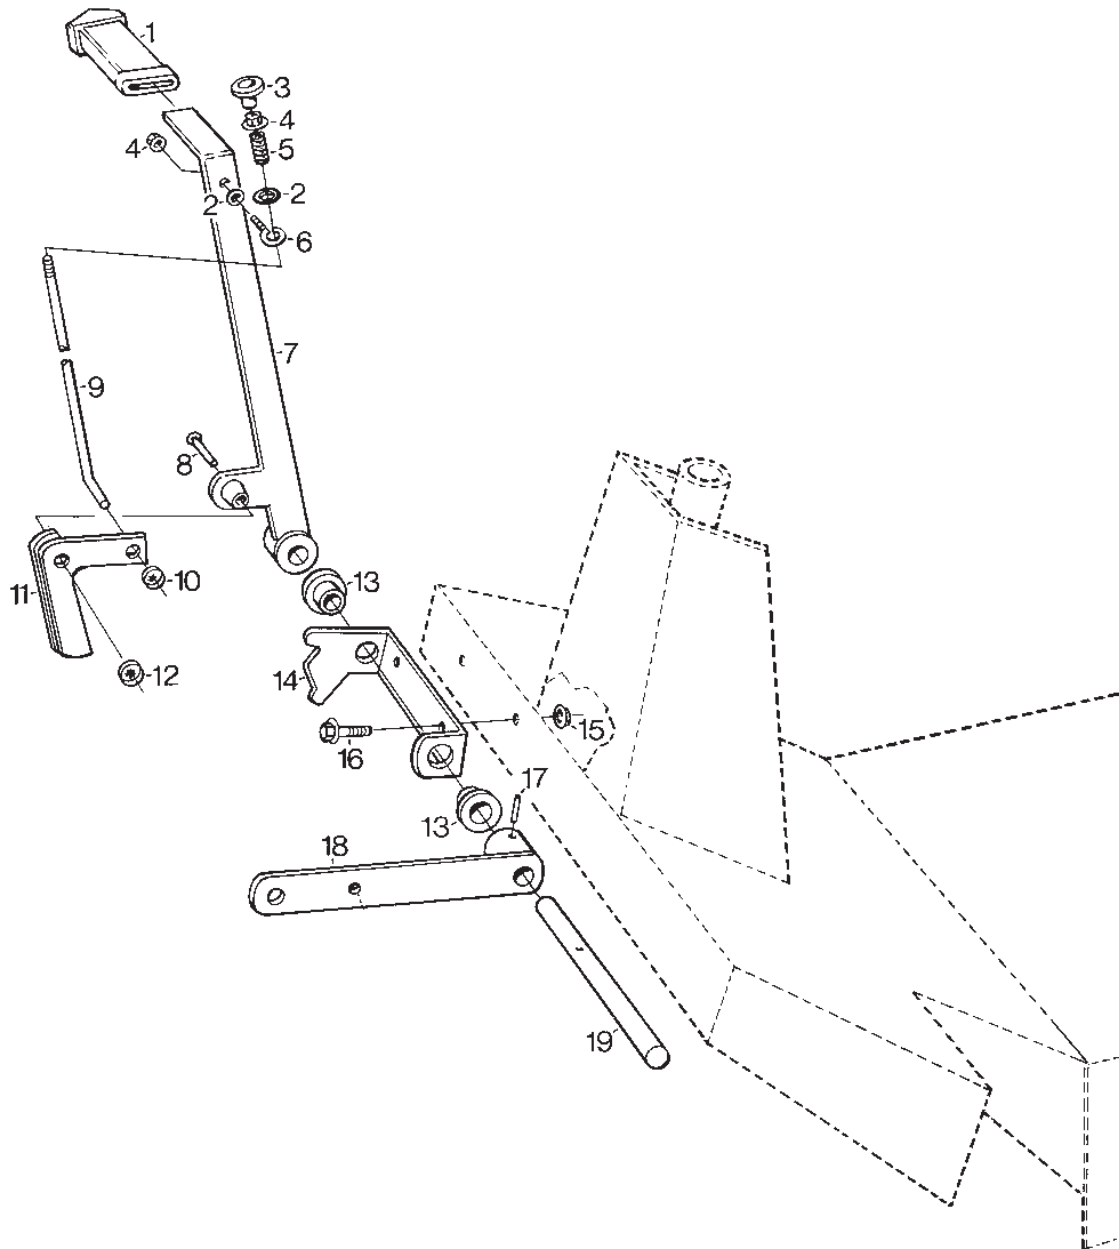

Utgåva Issue 48 - 2014		Manuell Redskapslyft		Manual Lifting Device	
Pos. Fig.	Antal Quantity	Art nr Part No	Benämning	Description	Anmärkning Notes
0	1	1134-1437-02	röds kapslyft Smst Villa	Accessory Ricing Device	
1	1	9403-0110-01	Höjdinst.Handtag Ej Kapad	Handle	
2	2	9699-0025-02	Bricka	Washer	
3	1	1134-0583-00	Knopp	Knob	
4	2	9739-0631-22	Mutter	Nut	
5	1	1111-0053-00	Fjäder	Spring	
6	1	1134-1889-01	Skruvögla	Eye Bolt	
7	1	1134-0859-03	Svärd	Bar	
8	1	9646-0099-22	Nit Kn 8X30	Rivet	
9	1	1134-0858-00	Tryckstang	Push Rod	
10	1	9675-0008-02	Starlockbricka	Starlock	
11	1	1134-2911-01	Lashake	Locking Pawl	
12	1	9675-0012-02	Starlock	Locking washer	
13	2	1134-2684-01	Lager	Bearing	
14	1	1134-0536-00	Lyftsegment	Locking Plate	
15	2	9739-1031-22	Mutter	Nut	
16	2	9959-1020-16	Skruv	Screw	
17	2	9595-0258-00	Spännstift	Locating Pin	
18	1	1134-1604-01	Lyftarm Kpl	Trippet	
19	1	1134-1884-01	Lyftaxel	Lifting Shaft