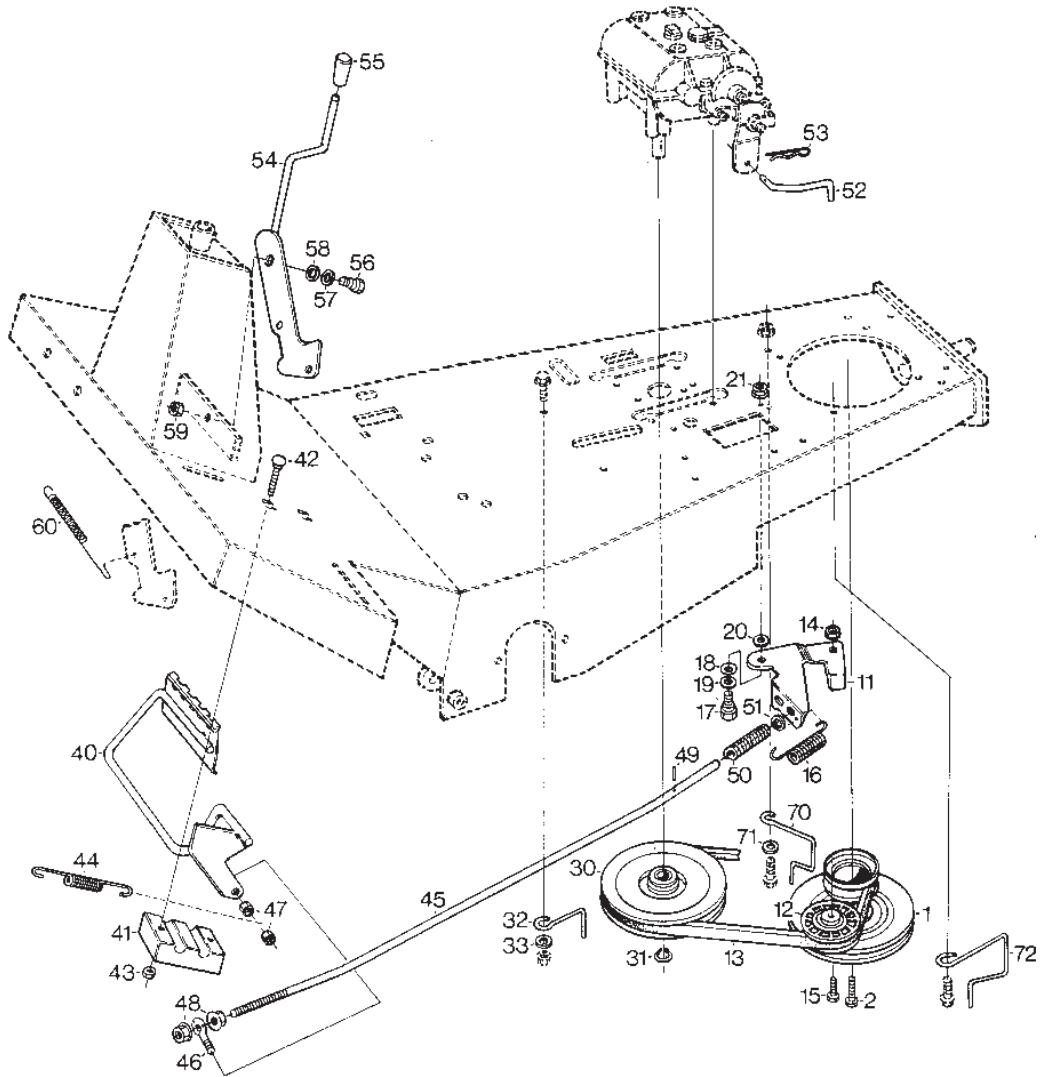

Utgåva Issue 48 - 2014		Koppling Broms		Clutch Brake	
Pos. Fig.	Antal Quantity	Art nr Part No	Benämning	Description	Anmärkning Notes
1	1	1134-1633-01	Motorremskiva	Engine Belt Pulley	
2	1	9987-5338-12	Skruv	Screw	
11	1	1134-3832-01	Spännarm 5-01 F15	Tension Arm	
12	1	1134-9027-01	Spännrulle (Svart)	Tension Roller (Black)	
13	1	1134-9008-01	Kilrem	V-Belt	= 9585-0050-00
14	1	9739-1031-22	Mutter	Nut	
15	1	9997-1030-16	Skruv	Screw	
16	1	1134-1949-01	Fjäder	Spring	
17	1	1134-0240-00	Skruv	Screw	
18	1	9696-0013-01	Bricka	Washer	
19	1	9699-0037-02	Bricka	Washer	
20	1	9699-0090-02	Bricka	Washer	
21	1	9739-0831-22	Mutter	Nut	
30	1	1134-1849-01	Remskiva	Belt Pulley	
31	1	9650-0016-04	Sparring Sga	Circlip	
32	1	1134-1795-01	Remhallare	Belt Stirrup	
33	1	9699-0090-02	Bricka	Washer	
40	1	1134-3801-01	Pedal Kpl 5-01 15	Pedal	
41	1	1134-1927-01	Lager 5-01	Bearing	
42	2	9898-0635-12	Skruv	Screw	
43	2	9739-0631-22	Mutter	Nut	
44	1	1134-3633-01	Fjäder	Spring	
45	1	1134-3829-01	Reglagestang	Control Rod	
46	1	1134-2138-01	Skruvögla	Eye Bolt	
47	2	9747-0831-02	Mutter | Lasmutter	Nut	
48	2	9739-1031-22	Mutter	Nut	
49	1	9595-0208-00	Spiralspnst Prym N4X20	Locating Pin	
50	1	1134-3817-01	Fjäder	Spring	
51	2	9699-0035-02	Bricka	Washer	
52	1	1134-3809-01	Bromsstang	Brake Rod	
53	1	9598-0002-02	Spännstift | Fjaderpinne	Elastic Pin | Spring Pin	
54	1	1134-3802-01	P-Bromsarm	Parking Brake Lever	
55	1	1134-3808-01	Knopp	Knob	
56	1	1134-0240-00	Skruv	Screw	
57	1	9699-0069-02	Bricka	Washer	
58	1	9694-0001-00	Bricka	Washer	
59	1	9739-0831-22	Mutter	Nut	
60	1	4231-0013-00	Fjäder	Spring	
70	1	1134-0139-01	Remskydd	Belt Guard	
71	1	9699-0090-02	Bricka	Washer	
72	1	1134-3927-01	Remstyrning	Belt Guide