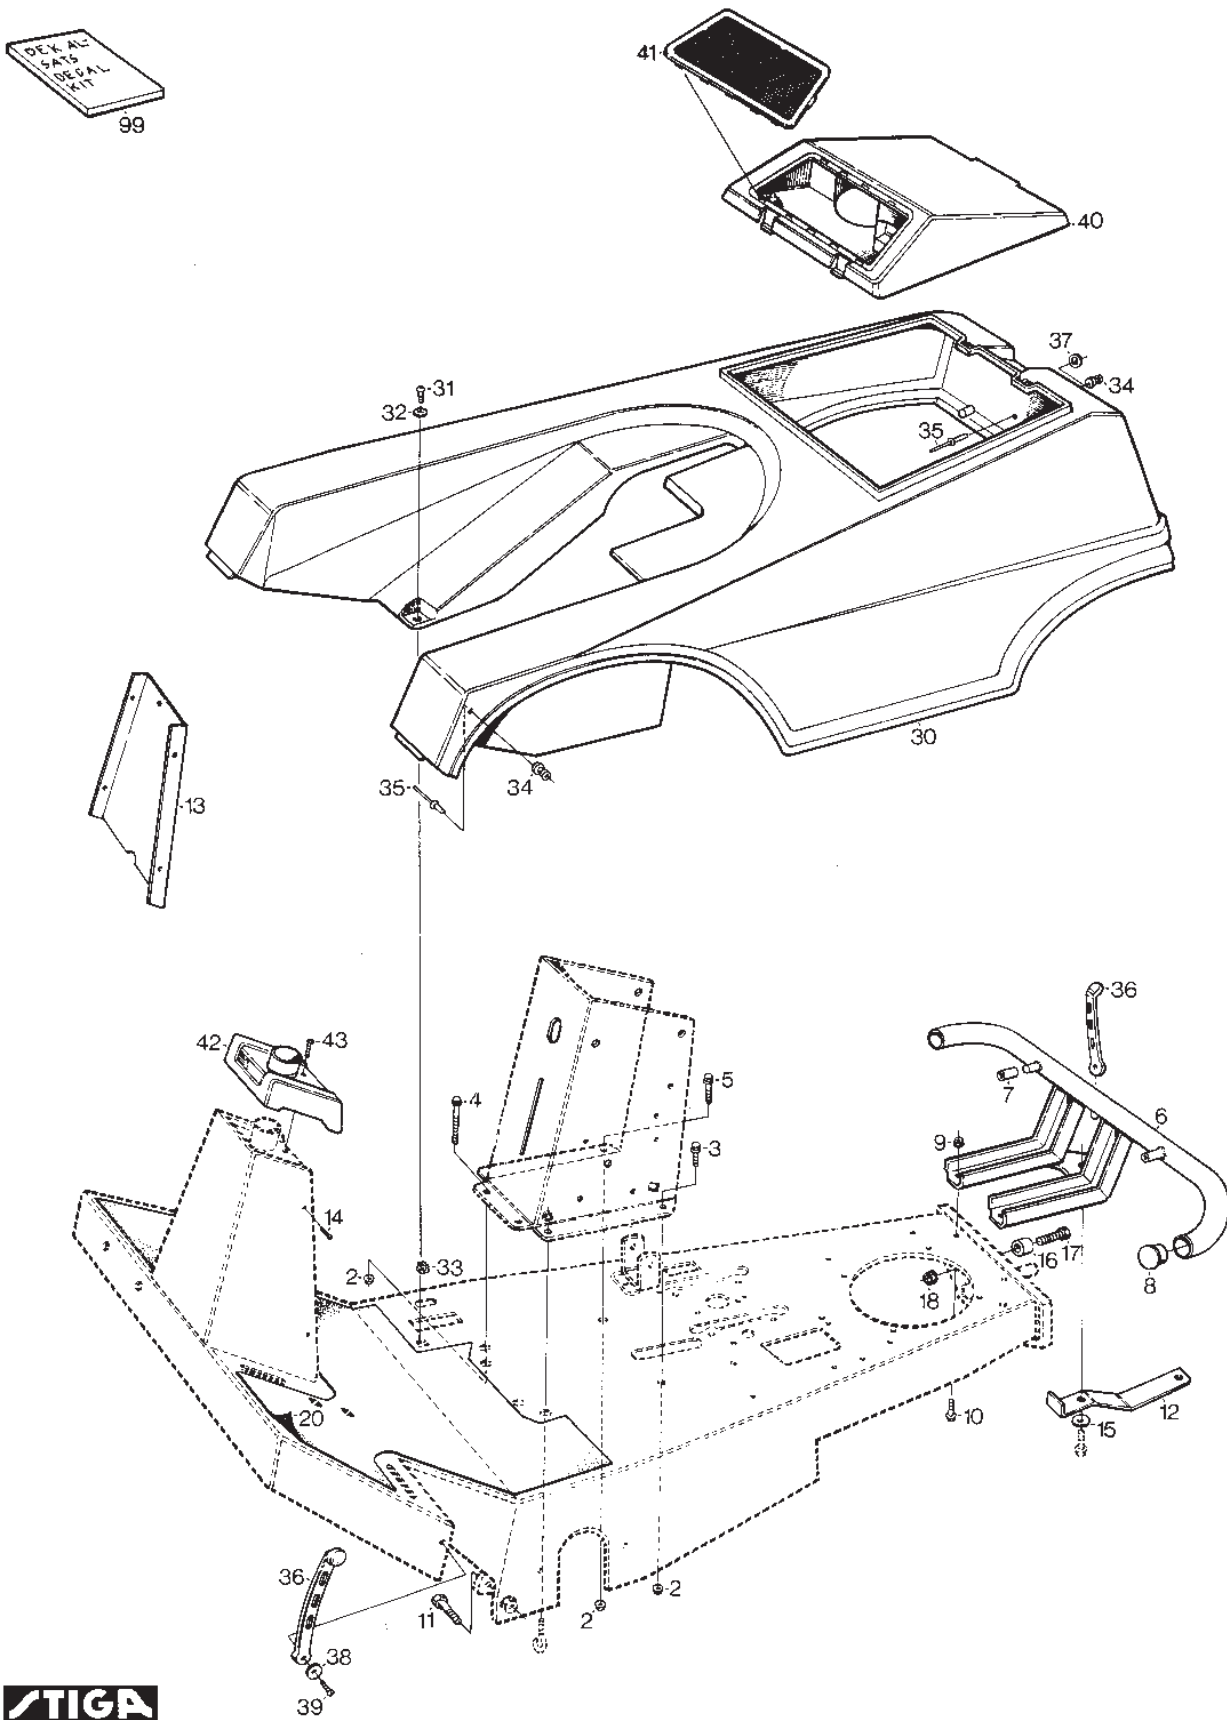

Utgåva Issue 48 - 2014		Ram Kaross Frame Bodywork			
Pos. Fig.	Antal Quantity	Art nr Part No	Benämning	Description	Anmärkning Notes
2	5	9739-0831-22	Mutter	Nut	
3	3	9959-0816-16	Skruv	Screw	L = 16 mm
4	1	9997-0855-12	Skruv	Screw	L = 55 mm
5	1	9959-0825-16	Skruv	Screw	L = 25 mm
6	1	1134-1595-02	Stötfangare Kpl	Tube	
7	2	1134-2849-01	Slang	Rubber Hose (30 Mm)	
8	2	9403-0015-70	Plugg	Plug	
9	2	9739-0831-22	Mutter	Nut	
10	2	9959-0816-16	Skruv	Screw	
11	2	9997-1055-12	Skruv	Screw	
13	1	1134-3799-01	Lock(1-00 F12)	Cover	
14	4	9849-8013-16	Skruv	Screw	
16	1	1134-3113-01	Distans	Spacer	2856
17	1	9997-0840-16	Skruv	Screw	
18	1	9739-0831-22	Mutter	Nut	
20	1	1134-3819-01	Durkmatta Villa Man	Floor Mat	
30	1	1134-2856-01	Motorlucka Gul	Engine Hood Yellow	
31	1	9948-0616-16	Skruv	Screw	
32	1	9699-0060-02	Bricka	Washer	
33	1	1134-3643-01	Mutter	Nut	
34	2	9405-0029-00	Knopp	Knob	
35	3	9632-0516-00	Popnit 9.5	Pop Rivet	
36	1	1134-9028-01	Gummistropp (3 St)	Rubber Strap (3 Pcs)	Sats 3 st/kit of 3
37	1	9699-0054-02	Bricka	Washer	
38	2	9699-0087-02	Bricka	Washer	
39	2	9849-8013-16	Skruv	Screw	
40	1	1134-2855-01	Motorkapa-svart	Engine Cover (Black)	2855, 2841
40	1	1134-2855-05	Motorlucka 4-14	Engine Cover (Green)	2856
41	1	1134-2267-01	Gallerinsats Villa	Guarding Net	
99	1	1134-3923-01	Dekalsats	Label Kit