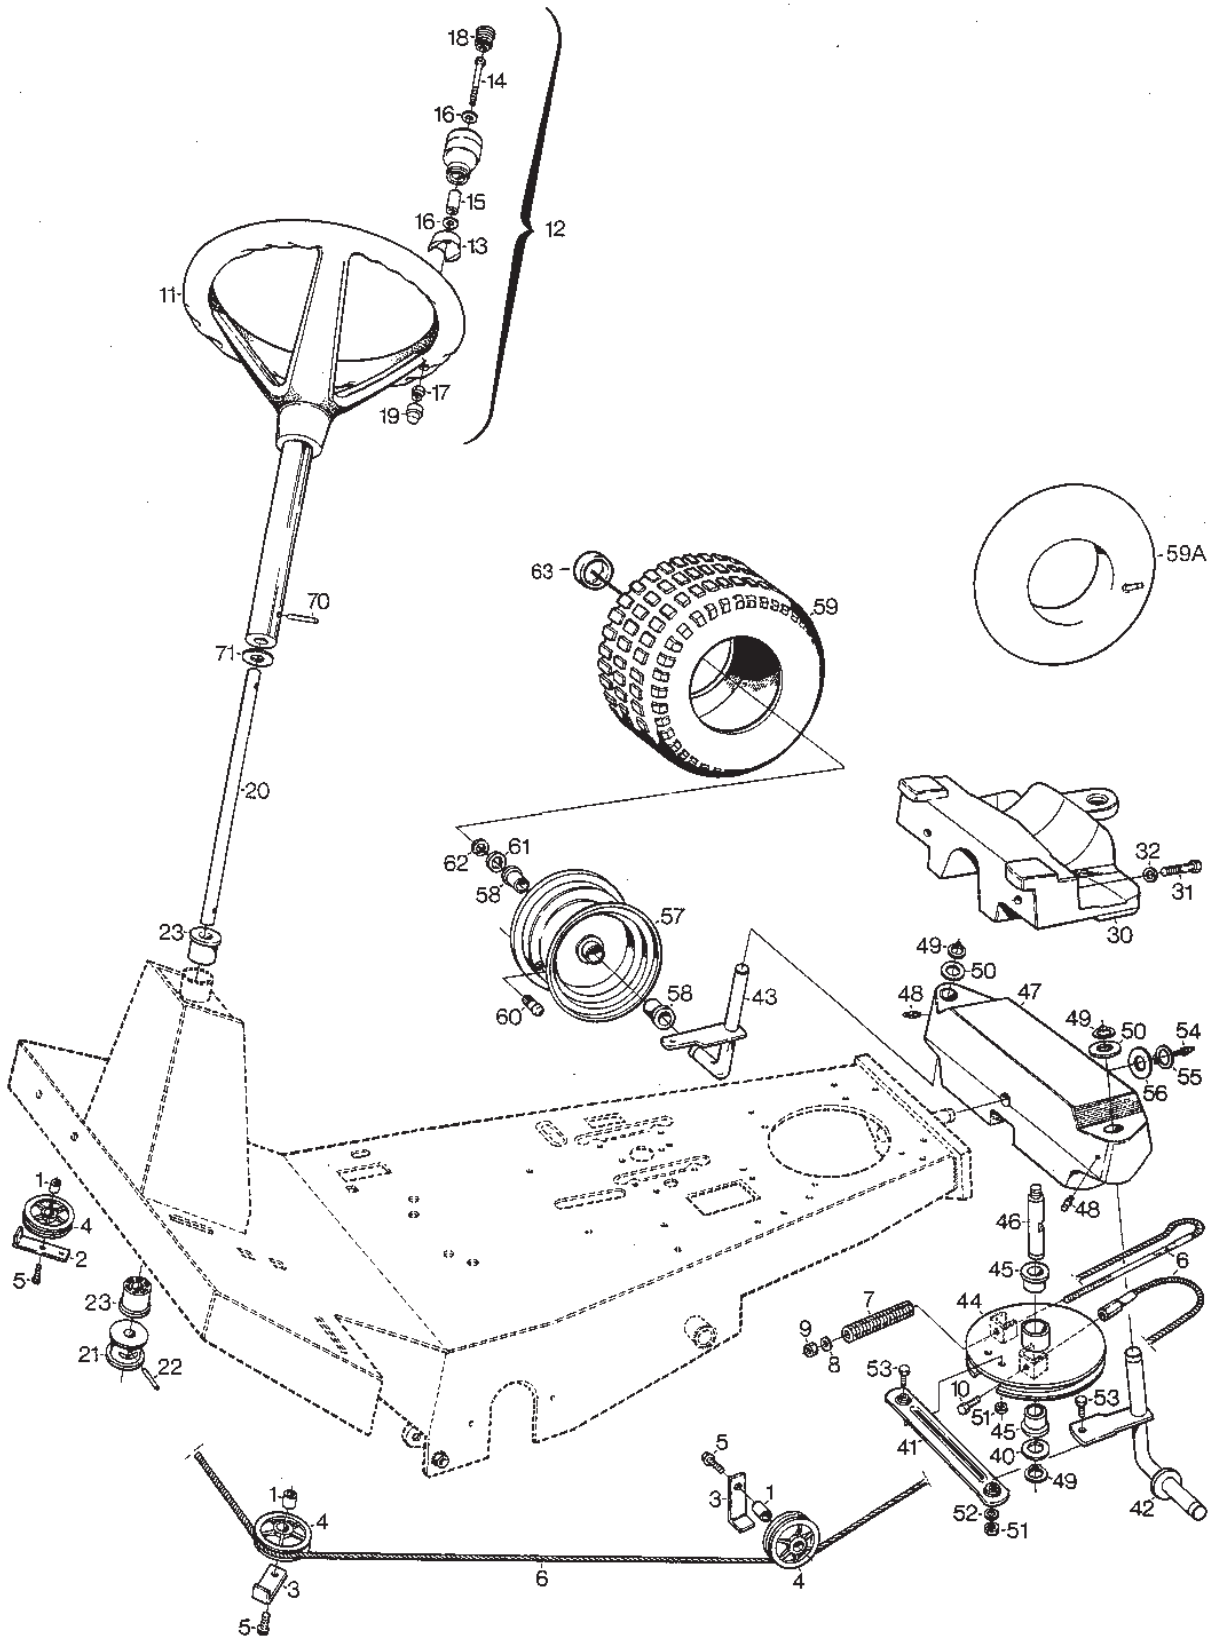

Utgåva Issue 48 - 2014		Styrning Steering			
Pos. Fig.	Antal Quantity	Art nr Part No	Benämning	Description	Anmärkning Notes
1	4	1134-0041-01	Bussning	Bushing	
2	1	1134-3022-01	Fäste	Bracket	
3	3	1134-3022-01	Fäste	Bracket	
4	2	1134-9025-01	Linhjul	Steering Pulley	Sats 2 st/kit of 2
5	4	9942-1030-16	Skruv	Screw	
6	1	1134-9023-01	Styrwire	Steering Wire	
7	1	1134-1310-01	Fjäder	Spring	
8	1	9699-0090-02	Bricka	Washer	
9	1	9747-0831-02	Mutter | Lasmutter	Nut	
10	1	9959-0816-16	Skruv	Screw	
11	1	1134-2390-01	Ratt	Steering wheel	
20	1	1134-1424-01	Rattstang	Steering Rod	
21	1	1134-1933-01	Linhjul	Steering Pulley	
22	1	9595-0262-00	Spännstift	Locating Pin | Elastic Pin	
23	2	1134-1901-01	Lager	Bearing	
40	1	1134-0341-01	Bricka	Washer	
41	2	1134-3247-02	Parallellstag	Tie Rod	
42	1	1134-1428-01	Spindel-vä	Spindle Lh	
43	1	1134-1428-02	Spindel-hö	Spindle Rh	
44	1	1134-1500-02	Linhjul	Steering Pulley	
45	1	1134-9024-01	Lager (4 St)	Bearing	Sats 4 st/kit of 4
46	1	1134-1583-01	Axel	Shaft For Steering Pulley	
47	1	1134-1634-01	Bakaxel	Rear axle	
48	2	9501-0500-00	Smörjkopp Kort Rak	Grease Dispenser	
49	3	9650-0020-04	Sparring	Circlip	
50	2	9699-0088-02	Bricka	Washer	
51	4	9747-0831-02	Mutter | Lasmutter	Nut	
52	2	9699-0028-02	Bricka	Washer	
53	4	9997-0825-16	Skruv	Screw	
54	1	9501-0500-00	Smörjkopp Kort Rak	Grease Dispenser	
55	1	9650-0020-04	Sparring	Circlip	
56	1	9699-0088-02	Bricka	Washer	
57	2	1134-4342-01	Fälg	Rim	
58	1	1134-9026-01	Bussning	Bearing	Sats 4 st/kit of 4
59	2	9545-0117-00	Däck	Tyre	13 x 5.00-6
60	2	9545-0500-00	Ventil	Valve Assy.	
61	2	1134-0341-01	Bricka	Washer	
62	2	9650-0020-04	Sparring	Circlip	
63	2	1134-4344-01	Kapsel (Svart)	Hub Cap Black	
70	1	9595-0262-00	Spännstift	Locating Pin | Elastic Pin	
71	1	9699-0114-02	Bricka	Washer	1.0 mm
71	1	9699-0103-02	Bricka	Washer	0.5 mm