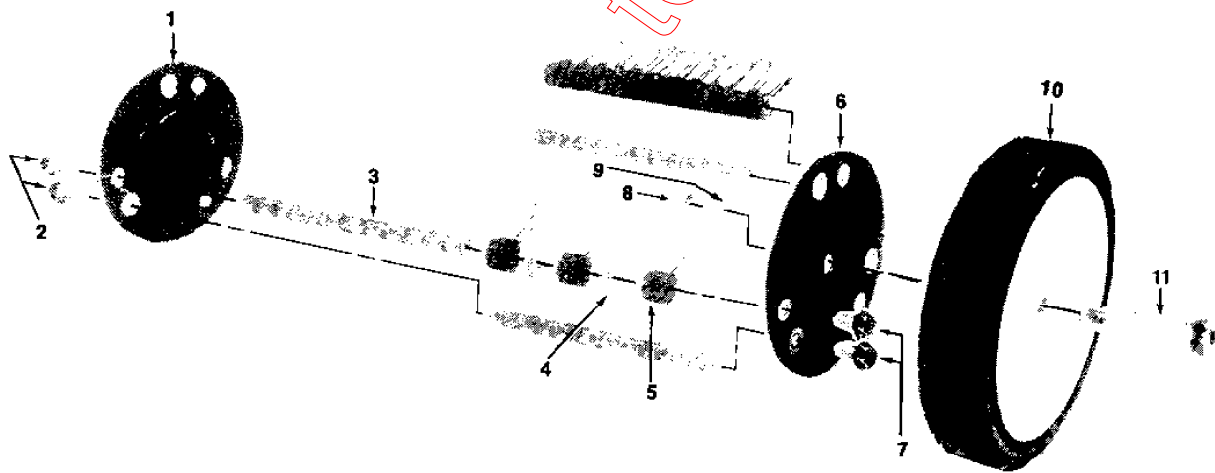

test

Section: LAWN RAKE JB20 ART.NO 14-1990-11

Pos.	Quantity	Spare part No	Description	Kit	Notes	New
1990						
1	1	1482-0752-01	Drive plate-inner			
2	6	9988-3613-16	Screw			
3	6	1482-0749-01	Tube			
4	39	1482-0706-01	Washer			
5	36	1482-0750-01	Spring			
6	1	1482-0751-01	Drive plate-outer			
7	6	9988-3613-16	Screw			
8	1	9795-3731-02	Nut			
9	1	9683-0035-02	Lock washer			
10	1	1482-0753-01	Wheel			
11	1	1482-0768-01	Bolt			
12	1	1482-0748-01	Shield-black			
12	1	1482-0767-01	Shield-green			
13	1	1482-0765-01	Rubber band		Ej ill/not ill	
14	2	1482-0764-01	Hook		Ej ill/not ill	
15	2	1482-0712-01	Hair pin			
16	2	1482-0737-01	Spacer 1-1/4"			