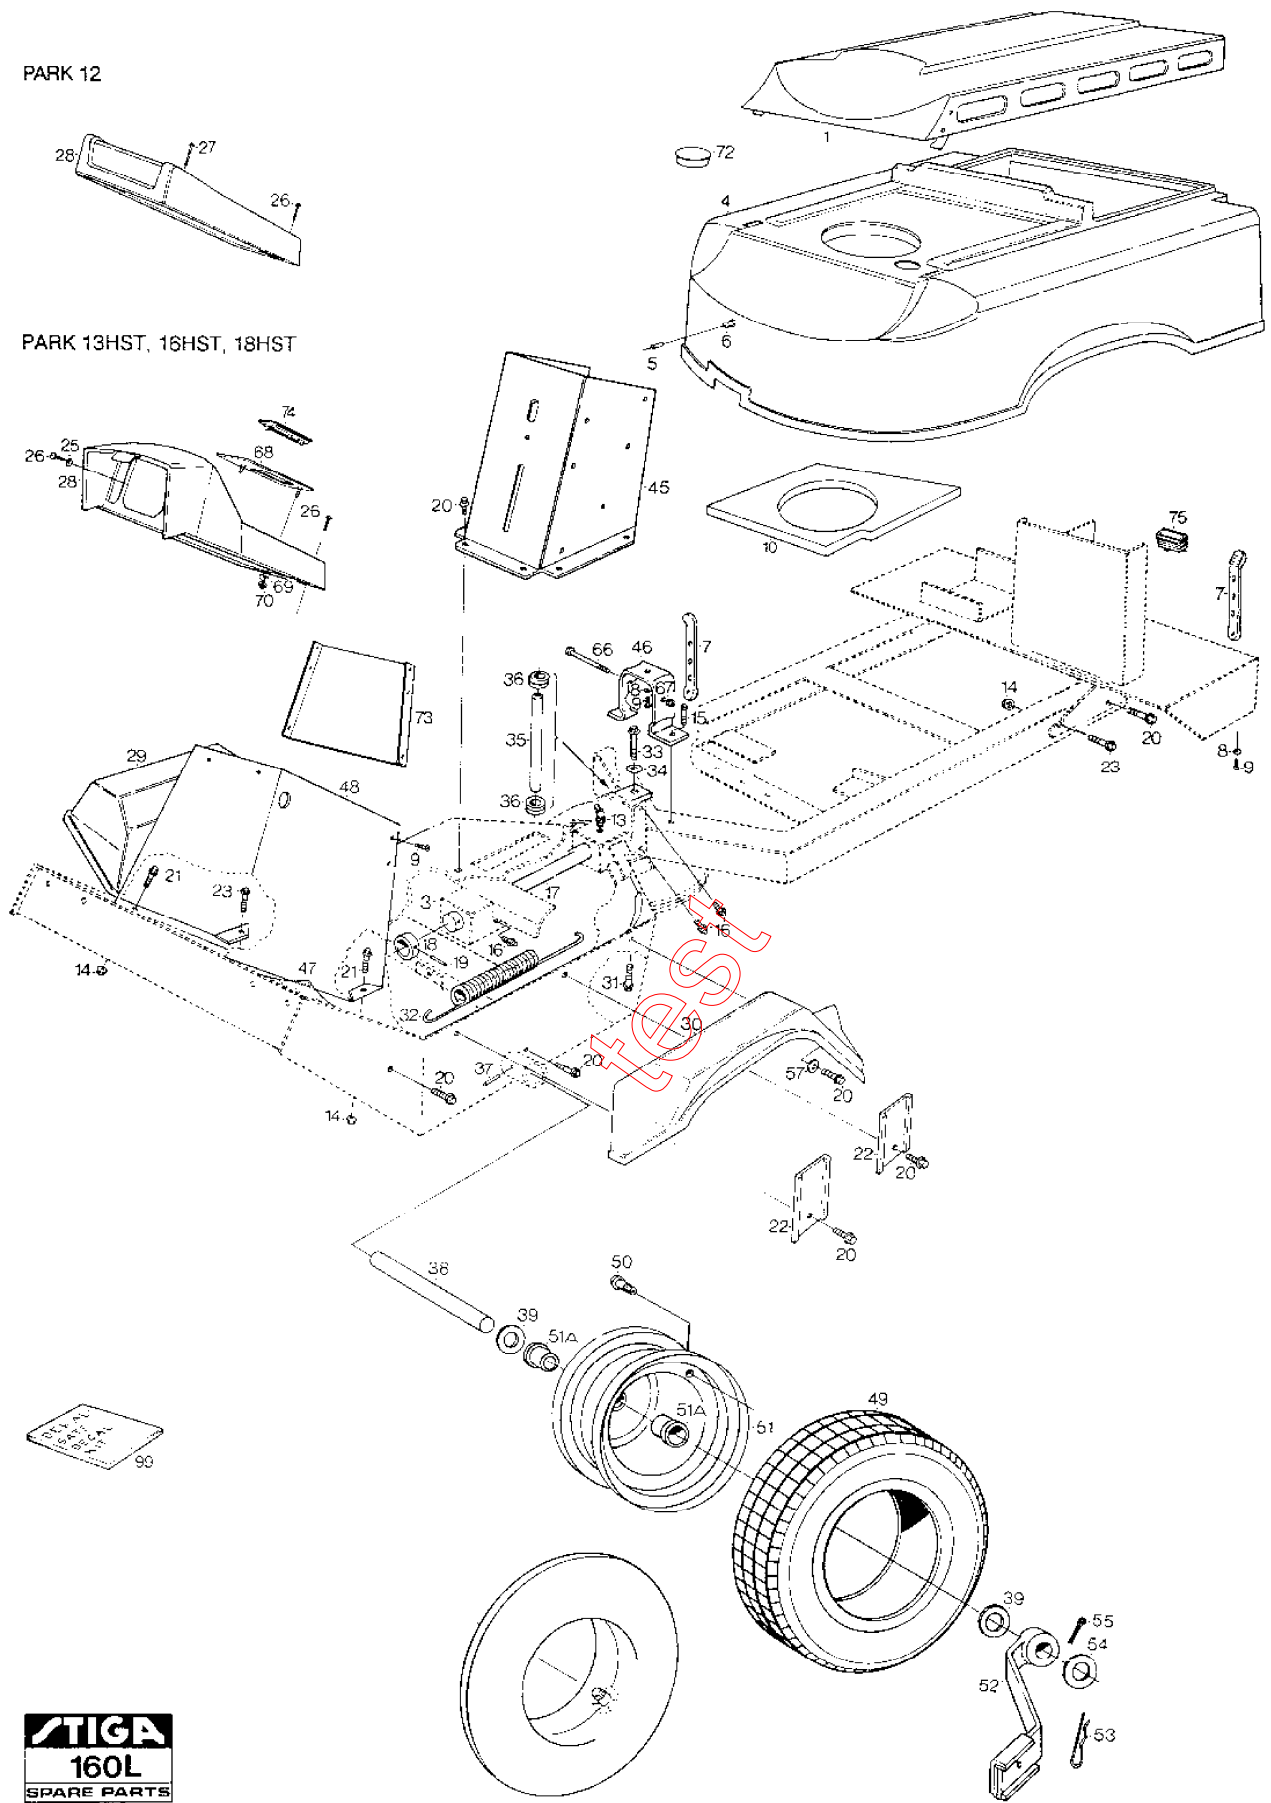

## Section: PARK FRAME

Pos.	Quantity		Spare part No	Description	Kit	Notes	New
	1168	1358	1458	1818			
	1442	1443	1446	1448			
1	1	1	1	1	1134-2215-01	Engine cover	
3	1	1	1	1	1134-3411-03	Front frame	
4	1	1	1	1	1134-3215-01	Engine hood	
5	3	3	3	3	9632-0516-00	Pop rivet	
6	3	3	3	3	9405-0029-00	Knob	
7	1	1	1	1	1134-9028-01	Rubber strap kit	Innehåller/contains
8	3	3	3	3	9699-0087-02	Flat washer	
9	3	3	7	7	9849-8013-16	Screw	
10				1	1134-2053-04	Foam pad	5 mm
10	1	1			1134-2053-01	Foam pad	15 mm
10			1		1134-2053-02	Foam pad	10 mm
13	1	1	1	1	9501-0502-00	Grease joint	
14	8	8	8	8	9739-0831-22	Nut	
15	2	2	2	2	9942-0612-16	Screw	
16	4	4	4	4	9501-0500-00	Grease joint	
17	1	1	1	1	1134-1757-07	Clevis	
18	1	1	1	1	1134-0031-00	Pivot shaft stop	
19	1	1	1	1	9595-0262-00	Locating pin	
20	18	18	18	18	9942-0816-16	Screw	
21	4	4	4	4	9959-0816-16	Screw	16 mm
22	4	4	4	4	1134-0225-00	Support plate	
23	4	4	4	4	9959-0820-16	Screw	20 mm
25		2	2	2	9699-0099-02	Washer	
26	2	4	4	4	9849-8013-16	Screw	13 mm
27	2				9849-8032-16	Screw	32 mm
28				1	1134-3371-03	Panel	ART.NO.1448
28			1	1	1134-3371-02	Instrument panel	
28	1				1134-3370-01	Panel	
28		1			1134-3371-01	Panel	
29	1	1	1	1	1134-2174-02	Mudguard-R.H.	
30	1	1	1	1	1134-2174-01	Mudguard-L.H.	
31	1	1	1	1	9959-1025-16	Screw	
32	1	1	1	1	1134-2171-01	Spring	
33	1	1	1	1	9959-1020-16	Screw	
34	1	1	1	1	9699-0035-02	Flat washer	
35	1	1	1	1	1134-0057-00	Centre shaft	
36	2	2	2	2	9547-0001-00	Bearing	
37	2	2	2	2	9595-0258-00	Locating pin	
38	2	2	2	2	1134-0075-01	Front axle	
39	6	6	6	6	1134-0341-01	Washer	
45	1	1	1	1	1134-3252-02	Seat bracket-yellow	
46	1	1	1	1	1134-2951-01	Engine cover suppor	
47	1				1134-3535-01	Floor mat	
47		1	1	1	1134-3546-01	Floor mat	
48	1	1	1	1	1134-2833-10	Front trim plate	
49	2	2	2	2	9545-0116-00	Tyre	16 X 7.50-8
49A					9545-0203-00	Inner tube	Reservdel/spare par
50	2	2	2	2	9545-0500-00	Valve	
51	2	2			1134-2668-01	Rim assy	
51			2	2	1134-2888-01	Rim assy	
51A	1	1			1134-9026-01	.Bearing bush kit	Innehåller/contains
51A			2	2	9549-0036-00	.Ball bearing	
52	2	2	2	2	1134-1183-04	Attachment for mowe	-960415
52	2	2	2	2	1134-3710-01	Tool attachment	960416-
53	2	2	2	2	9599-0080-02	Cotter pin	960416-
53	2	2	2	2	9598-0003-02	Spring pin	-960415
54	2	2	2	2	9699-0042-02	Flat washer	
55	2	2	2	2	9599-0080-02	Cotter pin	
57	2	2	2	2	9699-0056-02	Flat washer	
66	1	1	1	1	9997-0670-12	Screw	
67	1	1	1	1	9747-0631-02	Lock nut	
68		1			1134-2864-01	Cover plate	
68			1	1	1134-2870-01	Cover plate	
69		2	1	1	9699-0060-02	Flat washer	
70		2	1	1	9739-0631-22	Nut	
72			1	1	1134-2944-01	Cover	