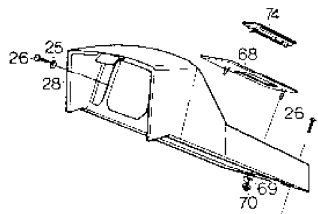

## Section: PARK FRAME

Pos.	Quantity		Spare part No	Description	Kit	Notes	New
	1168	1358	1458	1818			
	1442	1443	1446	1448			
1	1	1	1	1	1134-2215-01	Engine cover	
3	1	1	1	1	1134-3411-03	Front frame	
4	1	1	1	1	1134-3215-01	Engine hood	
5	3	3	3	3	9632-0516-00	Pop rivet	
6	3	3	3	3	9405-0029-00	Knob	
7	1	1	1	1	1134-9028-01	Rubber strap kit	Innehåller/contains
8	3	3	3	3	9699-0087-02	Flat washer	
9	3	3	7	7	9849-8013-16	Screw	
10				1	1134-2053-04	Foam pad	5 mm
10	1	1			1134-2053-01	Foam pad	15 mm
10			1		1134-2053-02	Foam pad	10 mm
13	1	1	1	1	9501-0502-00	Grease joint	
14	8	8	8	8	9739-0831-22	Nut	
15	2	2	2	2	9942-0612-16	Screw	
16	4	4	4	4	9501-0500-00	Grease joint	
17	1	1	1	1	1134-1757-07	Clevis	
18	1	1	1	1	1134-0031-00	Pivot shaft stop	
19	1	1	1	1	9595-0262-00	Locating pin	
20	18	18	18	18	9942-0816-16	Screw	
21	4	4	4	4	9959-0816-16	Screw	16 mm
22	4	4	4	4	1134-0225-00	Support plate	
23	4	4	4	4	9959-0820-16	Screw	20 mm
25		2	2	2	9699-0099-02	Washer	
26	2	4	4	4	9849-8013-16	Screw	13 mm
27	2				9849-8032-16	Screw	32 mm
28				1	1134-3371-03	Panel	ART.NO.1448
28			1	1	1134-3371-02	Instrument panel	
28	1				1134-3370-01	Panel	
28		1			1134-3371-01	Panel	
29	1	1	1	1	1134-2174-02	Mudguard-R.H.	
30	1	1	1	1	1134-2174-01	Mudguard-L.H.	
31	1	1	1	1	9959-1025-16	Screw	
32	1	1	1	1	1134-2171-01	Spring	
33	1	1	1	1	9959-1020-16	Screw	
34	1	1	1	1	9699-0035-02	Flat washer	
35	1	1	1	1	1134-0057-00	Centre shaft	
36	2	2	2	2	9547-0001-00	Bearing	
37	2	2	2	2	9595-0258-00	Locating pin	
38	2	2	2	2	1134-0075-01	Front axle	
39	6	6	6	6	1134-0341-01	Washer	
45	1	1	1	1	1134-3252-02	Seat bracket-yellow	
46	1	1	1	1	1134-2951-01	Engine cover suppor	
47	1				1134-3535-01	Floor mat	
47		1	1	1	1134-3546-01	Floor mat	
48	1	1	1	1	1134-2833-10	Front trim plate	
49	2	2	2	2	9545-0116-00	Tyre	16 X 7.50-8
49A					9545-0203-00	Inner tube	Reservdel/spare par
50	2	2	2	2	9545-0500-00	Valve	
51	2	2			1134-2668-01	Rim assy	
51			2	2	1134-2888-01	Rim assy	
51A	1	1			1134-9026-01	.Bearing bush kit	Innehåller/contains
51A			2	2	9549-0036-00	.Ball bearing	
52	2	2	2	2	1134-1183-04	Attachment for mowe	-960415
52	2	2	2	2	1134-3710-01	Tool attachment	960416-
53	2	2	2	2	9599-0080-02	Cotter pin	960416-
53	2	2	2	2	9598-0003-02	Spring pin	-960415
54	2	2	2	2	9699-0042-02	Flat washer	
55	2	2	2	2	9599-0080-02	Cotter pin	
57	2	2	2	2	9699-0056-02	Flat washer	
66	1	1	1	1	9997-0670-12	Screw	
67	1	1	1	1	9747-0631-02	Lock nut	
68		1			1134-2864-01	Cover plate	
68			1	1	1134-2870-01	Cover plate	
69		2	1	1	9699-0060-02	Flat washer	
70		2	1	1	9739-0631-22	Nut	
72			1	1	1134-2944-01	Cover	