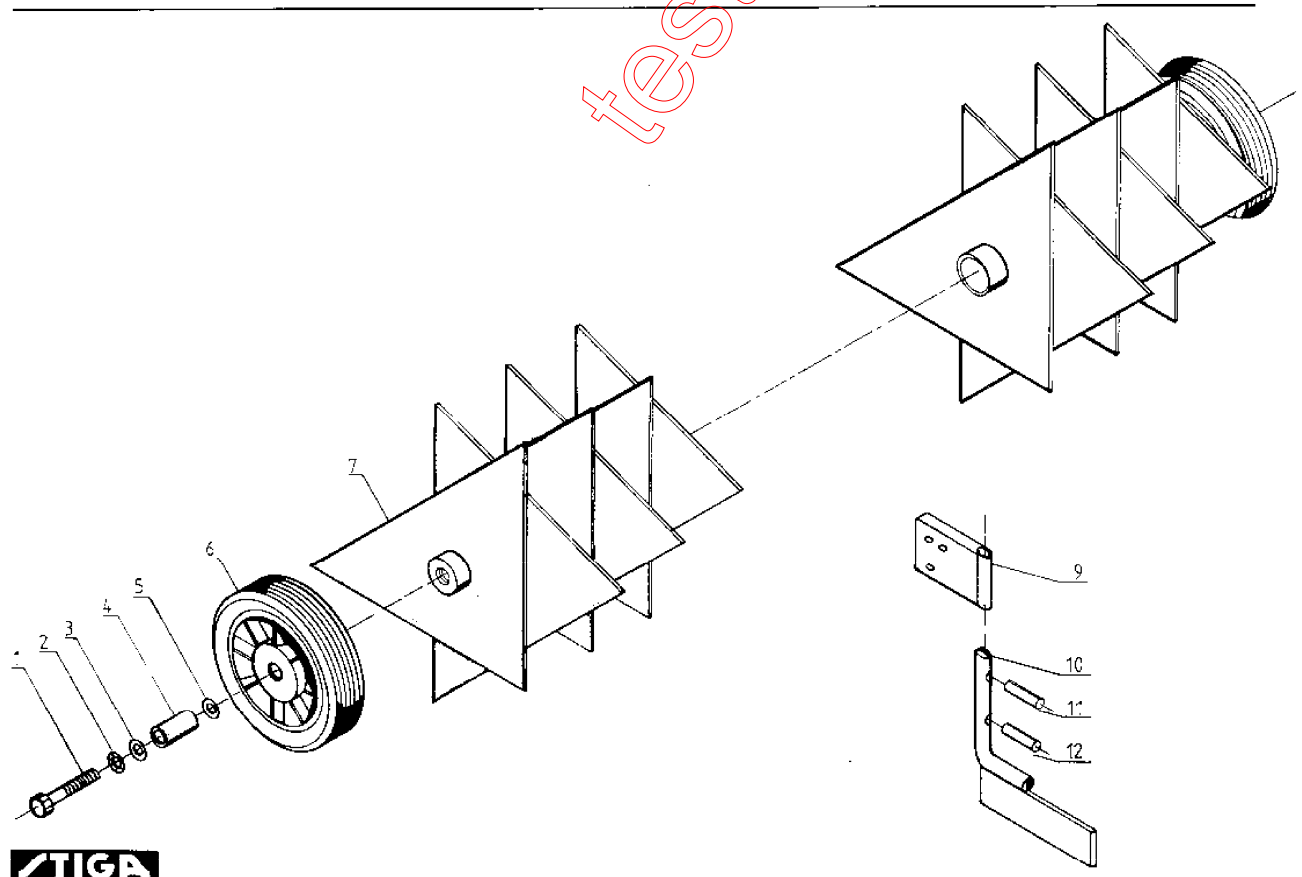

test

## Section: LAWN AERATOR ART.NO 14-1936-11

Pos.	Quantity	Spare part No	Description	Kit	Notes	New
------	----------	---------------	-------------	-----	-------	-----

1936

0		..14-1936-11	Lawn aerator assy			
1	2	9997-1680-12	Screw			
2	2	9678-0014-02	Lock washer			
3	2	9699-0104-02	Washer			
4	2	1482-0027-00	Wheel bushing			
5	2	9699-0104-02	Washer			
6	2	1482-0258-01	Wheel			
7	2	1489-0460-01	Lawn aerator I.h/ r			
9	1	1489-0454-01	Bracket			
10	1	1489-0459-01	Skid			
11	1	9595-0212-00	Locating pin			
12	1	9595-0212-00	Locating pin			