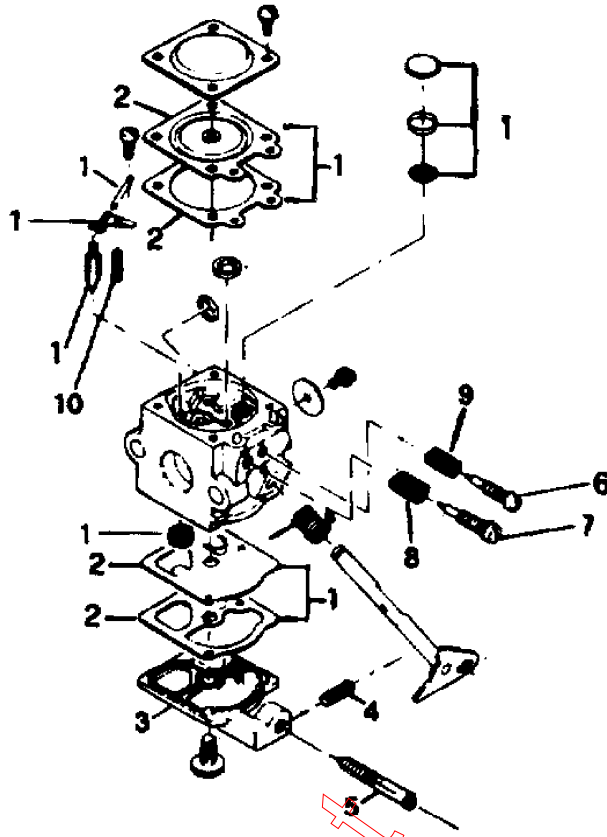

WALBRO

ZAMA

Section: 930-935-940 CARBURETTOR

Pos.	Quantity		Spare part No	Description	Kit	Notes	New
		3521	3522	3523			
0	1			M229439	Carburettor assy	Walbro WT113	
0		1		M229597	Carburettor assy	Walbro WT130	
0			1	M228527	Carburettor assy	Walbro WT55	
1	1	1	1	M229198	.Repair kit		
2	1	1	1	M229191	..Gasket set		
3		1		M246951	.Cover-pump		
3	1		1	M226037	.Cover-pump		
4	1	1	1	M226038	.Friction plug		
5	1	1	1	M226039	.Idle screw		
6	1	1	1	M229600	.Idle screw		
7		1		M246954	.Hi-screw		
7	1			M246953	.Hi-screw		
7			1	M229599	.Hi-screw		
8	1	1	1	M229927	.Needle spring		
9	1	1	1	M229601	.Needle spring		
10	1	1	1	M246952	.Spring		
A00			1	M229990	Carburettor assy	Zama C1Q M26	
A00		1		M229739	Carburettor assy	Zama C1Q M25	
A00	1			M229738	Carburettor assy	Zama C1Q M24	
A01	1	1	1	M226226	.Repair kit		
A02	1	1	1	M226227	..Gasket set		
A03			1	M226233	.Needle-high		
A03	1	1		M226228	.Needle-high		
A04			1	M226234	.Needle-idle		
A04	1	1		M226229	.Needle-idle		
A05	2	2	2	M226230	.Spring		
A06	1	1	1	M226231	.Cover-pump		