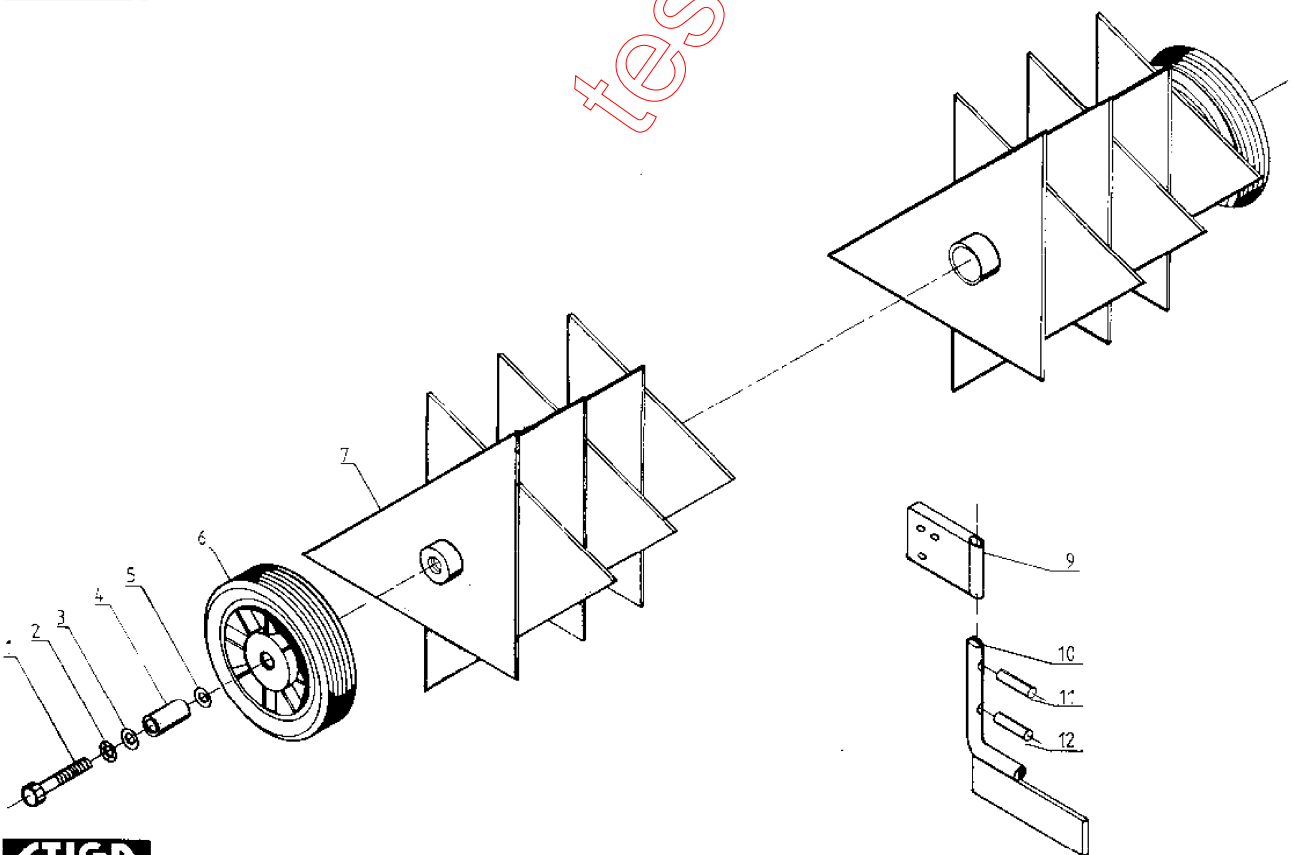

test

Section: TOOL BAR ART.NO 14-1922-11

Pos.	Quantity	Spare part No	Description	Kit	Notes	New
------	----------	---------------	-------------	-----	-------	-----

1922

0		..14-1922-11	Tool bar assy			
1	1	1489-0431-01	Depth control			
2	3	1489-0452-01	Duckfoot assy			
3	1	1489-0434-01	Cross bar			
4	6	9997-1020-16	Screw			
5	6	1489-0437-01	Bracket			
7	1	1489-0430-01	Frame			
12	4	9997-0840-16	Screw			
13	4	9799-0831-02	Nut			
14	4	1489-0439-01	Bracket			
15	4	1489-0438-01	Tooth			

test