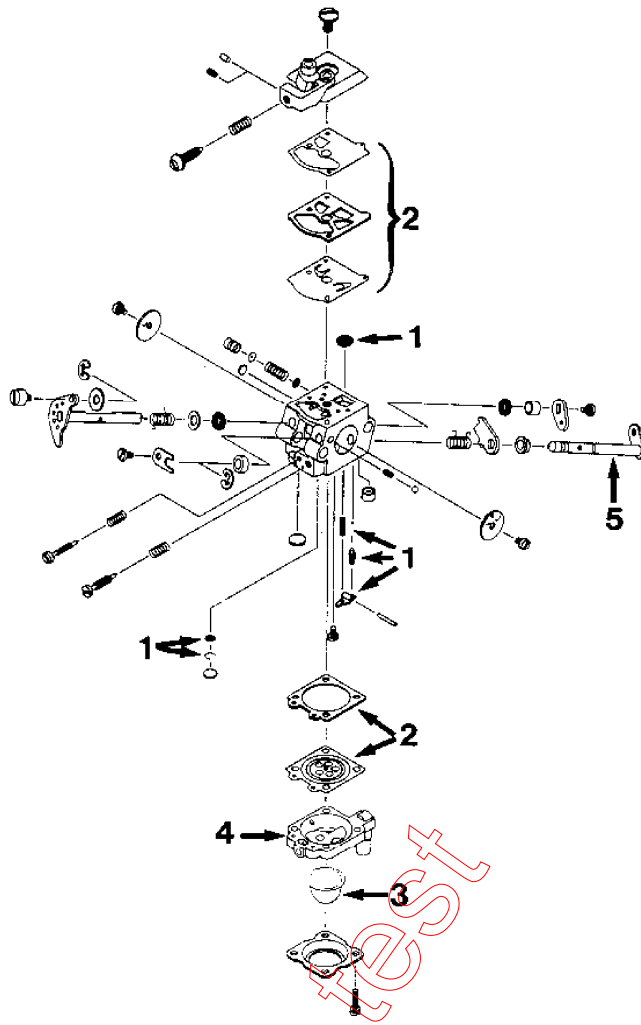

WALBRO

ZAMA

Section: 6000-7000-8000 PETROL TRIMMER CARBURETTOR WALBRO CARBURETTOR

Pos.	Quantity	Spare part No	Description	Kit	Notes	New
------	----------	---------------	-------------	-----	-------	-----

	WAL					
	BRO	ZAMA				

0	1	1921-0152-01	Carburettor assy		Walbro	
1	1	1921-0149-01	Repair kit			
2	1	1921-0108-01	Gasket/diaphragm ki			
3	1	1921-0136-01	Primer bulb			
4	1	1921-0135-01	Primer base			
5	1	1921-0272-01	Choke shaft			
A00	1	1921-0153-01	Carburettor assy		Zama	
A01	1	1921-0109-01	Repair kit			
A02	1	1921-0134-01	Gasket/diaphragm ki			
A03	1	1921-0133-01	Primer bulb			
A04	1	1921-0155-01	Primer base plastic			