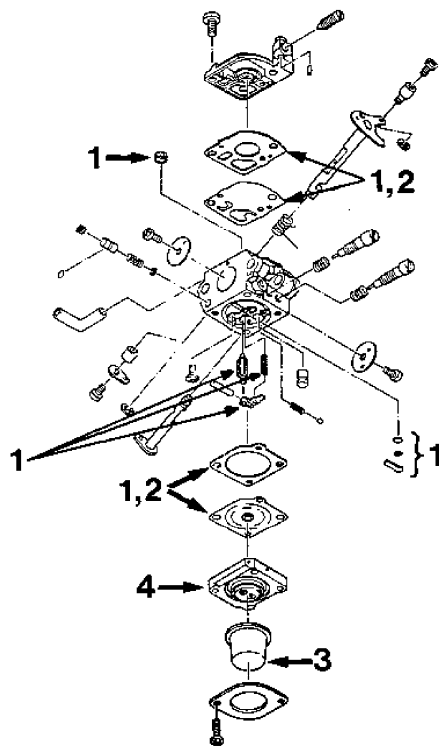

WALBRO

ZAMA

Section: 6000-7000-8000 PETROL TRIMMER CARBURETTOR WALBRO CARBURETTOR

Pos.	Quantity	Spare part No	Description	Kit	Notes	New
------	----------	---------------	-------------	-----	-------	-----

	WAL					
	BRO	ZAMA				

0	1	1921-0152-01	Carburettor assy		Walbro	
1	1	1921-0149-01	Repair kit			
2	1	1921-0108-01	Gasket/diaphragm ki			
3	1	1921-0136-01	Primer bulb			
4	1	1921-0135-01	Primer base			
5	1	1921-0272-01	Choke shaft			
A00	1	1921-0153-01	Carburettor assy		Zama	
A01	1	1921-0109-01	Repair kit			
A02	1	1921-0134-01	Gasket/diaphragm ki			
A03	1	1921-0133-01	Primer bulb			
A04	1	1921-0155-01	Primer base plastic			