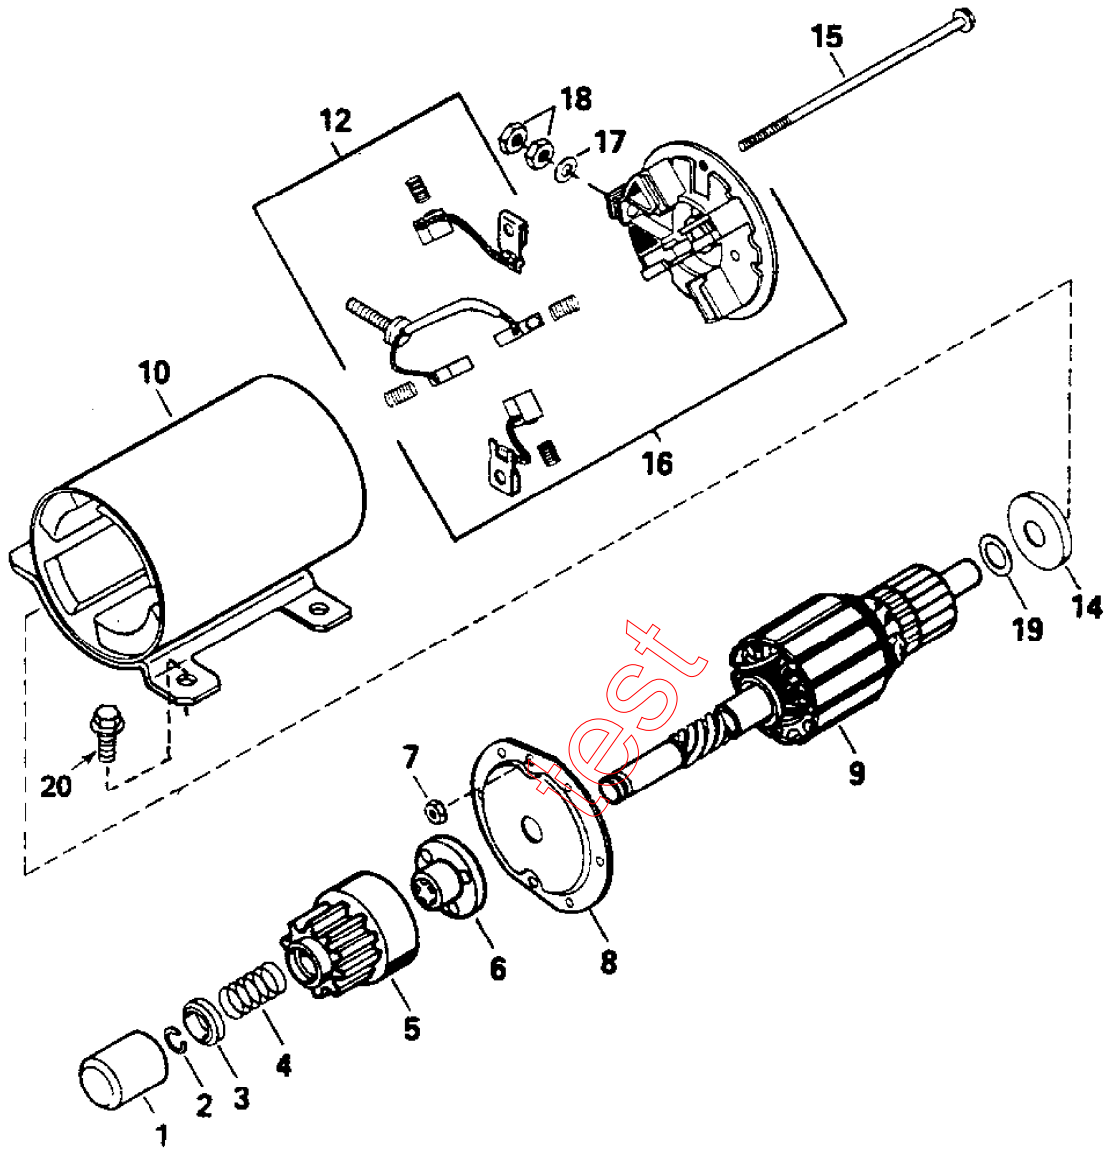

35765A
36680

Section: STARTER MOTOR 12V 35765A 36680

Pos.	Quantity		Spare part No	Description	Kit	Notes	New
	35	36					
	765A	680					
0		1	36680	Starter motor assy			
0	1		35765A	Starter motor assy			
1	1	1	33451	.Dust cover			
2	1	1	33842	..Retainer ring			
3	1	1	33430	.Spring retainer			
4	1	1	33854	.Spring			
5	1	1	33432	.Gear			
6	1	1	35893	.Nut and retainer		Inkl. pos 2	
7	4	4	33450	.Lock nut			
8	1	1	35894	.Cap			
9	1	1	35895	.Armature			
10		1	36699	.Housing			
10	1		35901	.Housing			
12	1	1	35896	..Brush and spring			
14	1	1	35897	..Washer			
15	2	2	35898	.Bolt			
16	1	1	35899	.Cap and brush assy		Inkl. pos 12,14,17,	
17	1	1	650168	..Flat washer			
18	2	2	650864	..Nut			
19	1		590500	.Washer			
20	2	2	650990	.Screw			

test