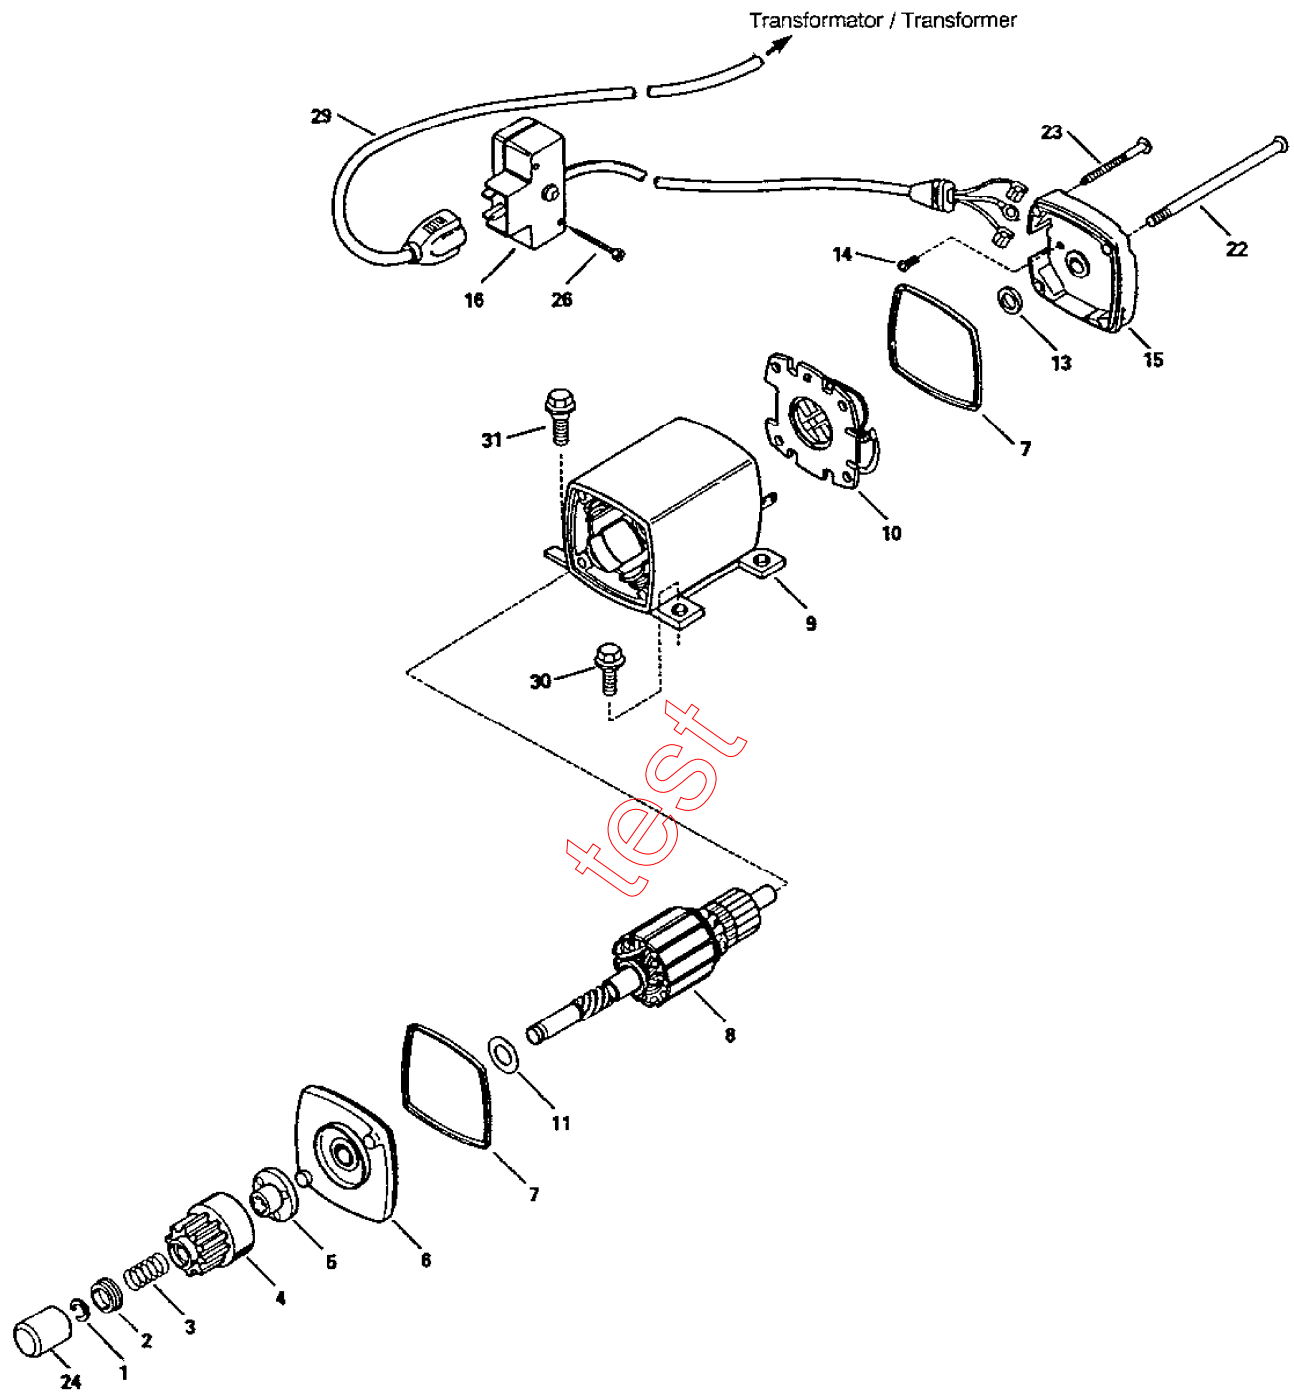

33329D

Section: EL.STARTER KIT 120V ART.NR 18-1933-13

Pos.	Quantity	Spare part No	Description	Kit	Notes	New
1933						
0	1	33329D	Starter motor assy			
1	1	33842	..Retainer ring			
2	1	33430	.Spring retainer			
3	1	33431	.Spring			
4	1	33432	.Gear			
5	1	35893	.Nut and retainer		Inkl. pos 1	
6	1	35449	.Cap assy		Inkl. pos 7	
7	2	35450	..O-ring			
8	1	35915	.Armature			
9	1	35451A	.Housing			
10	1	35452A	.Brush card			
11	1	35911	.Washer			
13	1	590500	.Washer			
14	1	33441	.Screw			
15	1	35453	.Cap assy		Inkl. pos 7	
16	1	35454	.Switch box		Inkl. pos 26	
22	2	35455	.Bolt			
23	1	35456	.Grounding screw			
24	1	33451	.Dust cover			
26	2	650819	..Screw			
29	1	..18-1929-13	Transformer assy			
30	2	30063	.Screw			
31	2	650820	.Shoulder bolt			

test