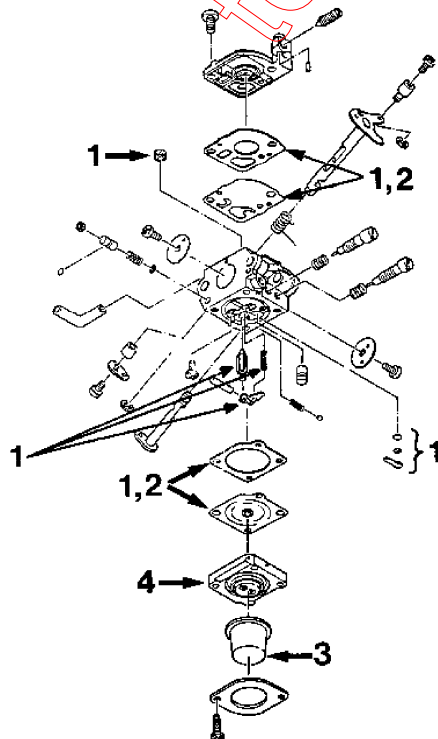

WALBRO

ZAMA

Section: 6000-7000-8000 PETROL TRIMMER CARBURETTOR ASSY

Pos.	Quantity	Spare part No	Description	Kit	Notes	New
------	----------	---------------	-------------	-----	-------	-----

WAL
BRO ZAMA

0	1	1921-0152-01	Carburettor assy		Walbro	
1	1	1921-0149-01	Repair kit			
2	1	1921-0108-01	Gasket/diaphragm ki			
3	1	1921-0136-01	Primer bulb			
4	1	1921-0135-01	Primer base			
A0	1	1921-0153-01	Carburettor assy		Zama	
A1	1	1921-0109-01	Repair kit			
A2	1	1921-0134-01	Gasket/diaphragm ki			
A3	1	1921-0133-01	Primer bulb			
A4	1	1921-0155-01	Primer base plastic			

test