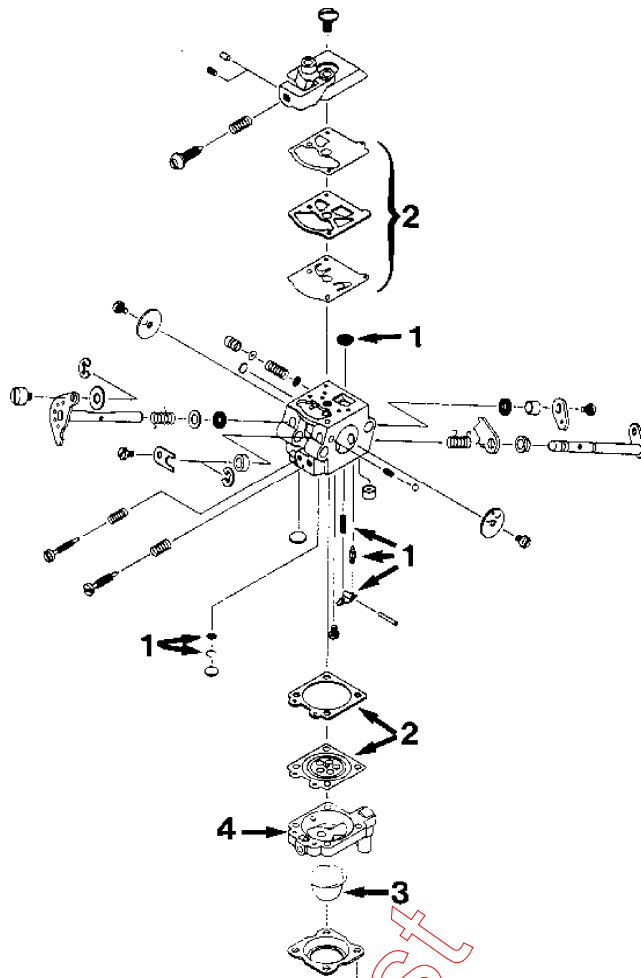

WALBRO

ZAMA

Section: 6000-7000-8000 PETROL TRIMMER CARBURETTOR ASSY

Pos.	Quantity	Spare part No	Description	Kit	Notes	New
------	----------	---------------	-------------	-----	-------	-----

WAL
BRO ZAMA

0	1	1921-0152-01	Carburettor assy		Walbro	
1	1	1921-0149-01	Repair kit			
2	1	1921-0108-01	Gasket/diaphragm ki			
3	1	1921-0136-01	Primer bulb			
4	1	1921-0135-01	Primer base			
A0	1	1921-0153-01	Carburettor assy		Zama	
A1	1	1921-0109-01	Repair kit			
A2	1	1921-0134-01	Gasket/diaphragm ki			
A3	1	1921-0133-01	Primer bulb			
A4	1	1921-0155-01	Primer base plastic			

test