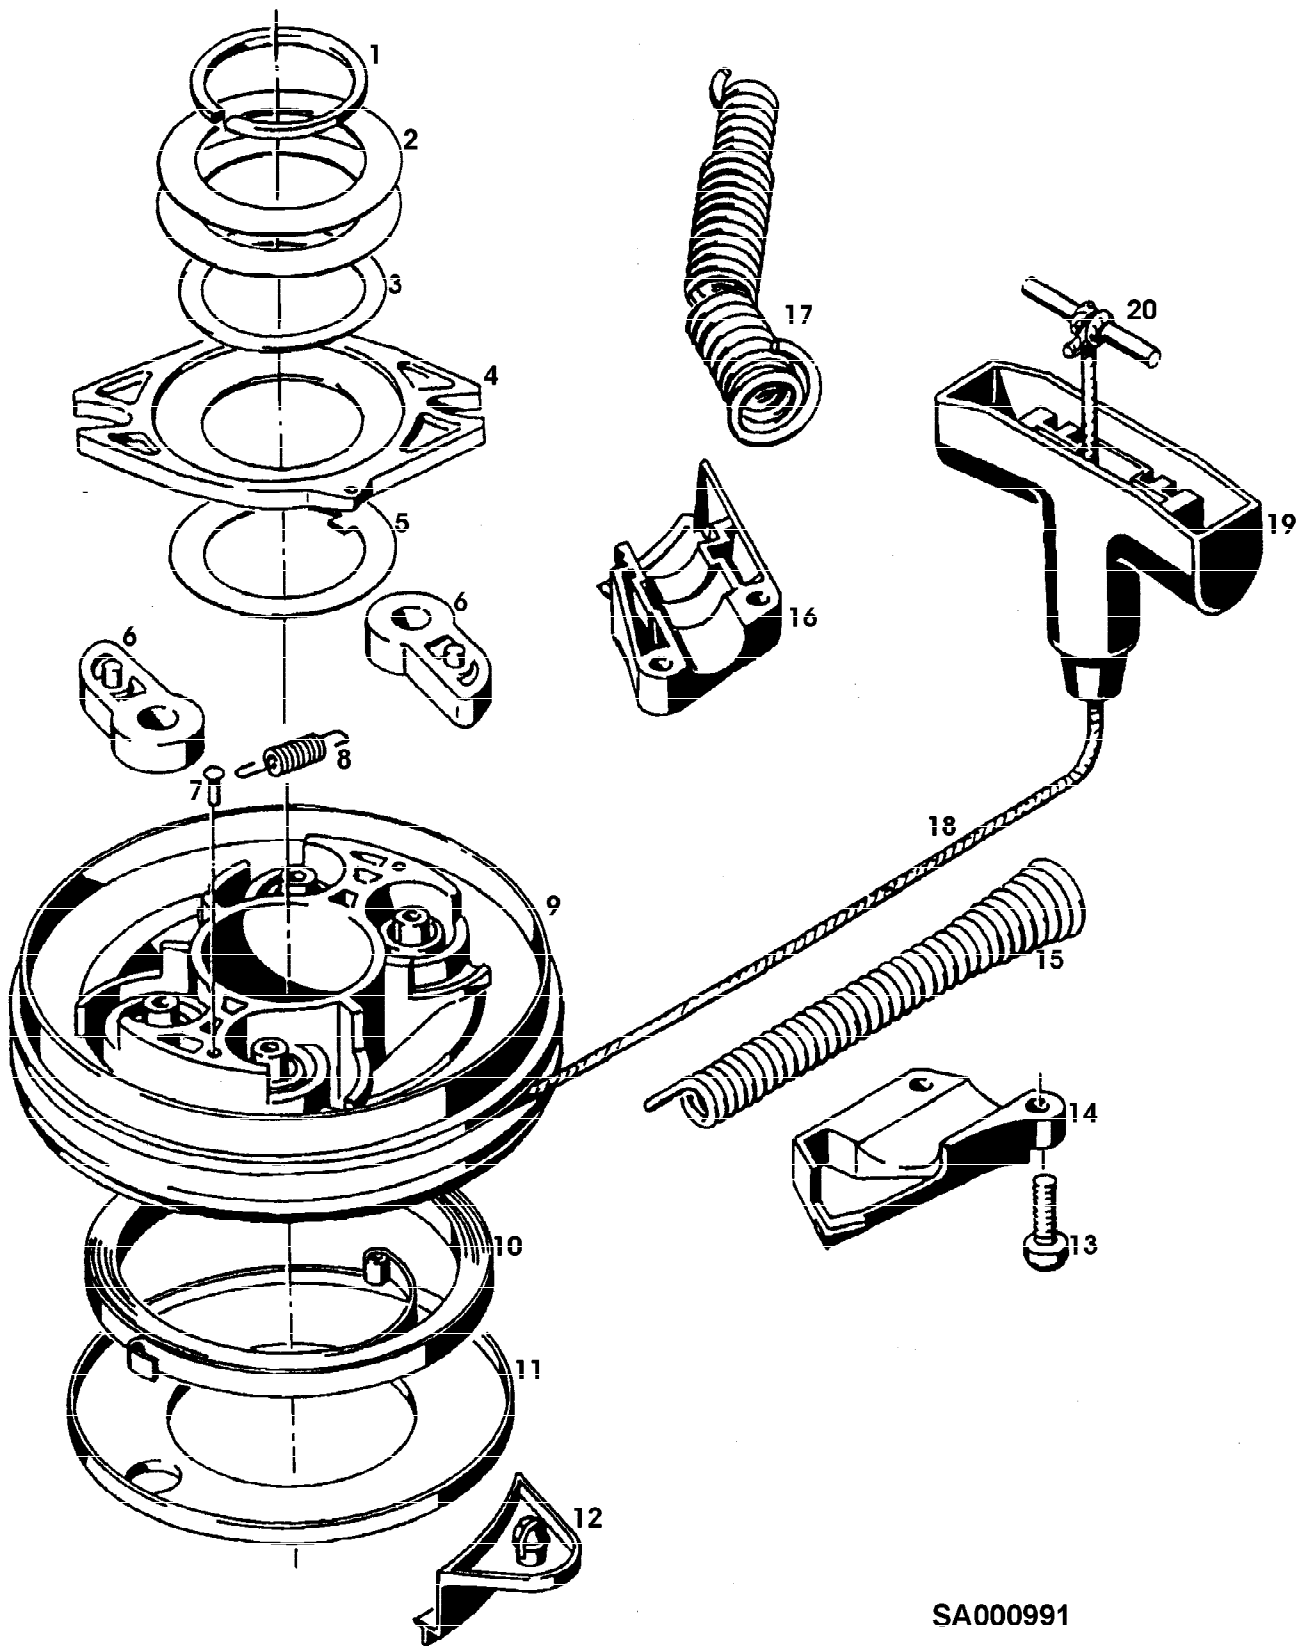

Preisnummer	Artikelnummer	Menge	Description
			25,26,27,28,29,30,31 (A) NUR FUER AUSFUEHRUNG OHNE MOTORBREMSE

SA000988

Reihennummer	Artikelnummer	Menge	Description
2	SA20858	1	DICHTRINGSATZ ASSY, INCL KEYS 3, 4, 5, 6, 7, 8, 9, 10 11
3		1	
4		1	
5	SA20501	1	FEDERRING
6	SA21116	1	SCHEIBE 5,3X10X1,0
7		1	
8	SA16232	1	SCHRAUBE M4X20
9		1	
10	SA34550	1	FEDERRING B4
11	SA15410	1	MUTTER M4
12	SA20819	1	LASCHE
13	SA15660	1	SCHRAUBE * M5X12
14	SA21103	1	MUTTER M5
15		1	(A)
16	SA20201	1	SCHEIBE (A) 6,4X12,5X1,6
17	SA15412	1	MUTTER (A) M6
18		1	(A) M6X18
19	SA20293	1	HUELSE
20	SA20838	1	SCHRAUBE * M5X32
22	SA20646	1	FEDER
23	SA20647	1	HEBEL ASSY, INCL KEYS 24, 25
24	SA21398	1	SECHSKANTSCHRAUBE M3X6
25	SA20289	1	BOLZEN
26	SA20395	1	GESTAENGE ASSY, INCL KEYS 27, 28
27	SA20399	1	BUEGEL
28		1	
29	SA20517	1	SCHRAUBE * M5X12
30	SA15411	1	SKT.-MUTTER (A) M5
31	SA20396	1	ZUGFEDER
32	SA21116	2	SCHEIBE (A) 5,3X10X1,0
33	SA20487	1	KONTAKT (A)
34	SA20779	1	SCHRAUBE * (A) M5X18
35	SA15411	1	SKT.-MUTTER M5
36	SA15231	1	FEDERRING A5
37	SA20431	1	BREMSBAND
38	SA20501	2	FEDERRING
39	SA20793	1	MOTOR-REPARATURSATZ ASSY, INCL KEYS 40, 41, 42
40	SA20643	1	HANDBREMSHEBEL ASSY, NSEP (ORD SA20793)
41	SA20540	1	RING
42	SA20539	1	RING
43	SA20791	1	ZUGFEDER
44	SA20790	1	WINKEL (A) UMRUESTTEILE FUER STARTERKLAPPE