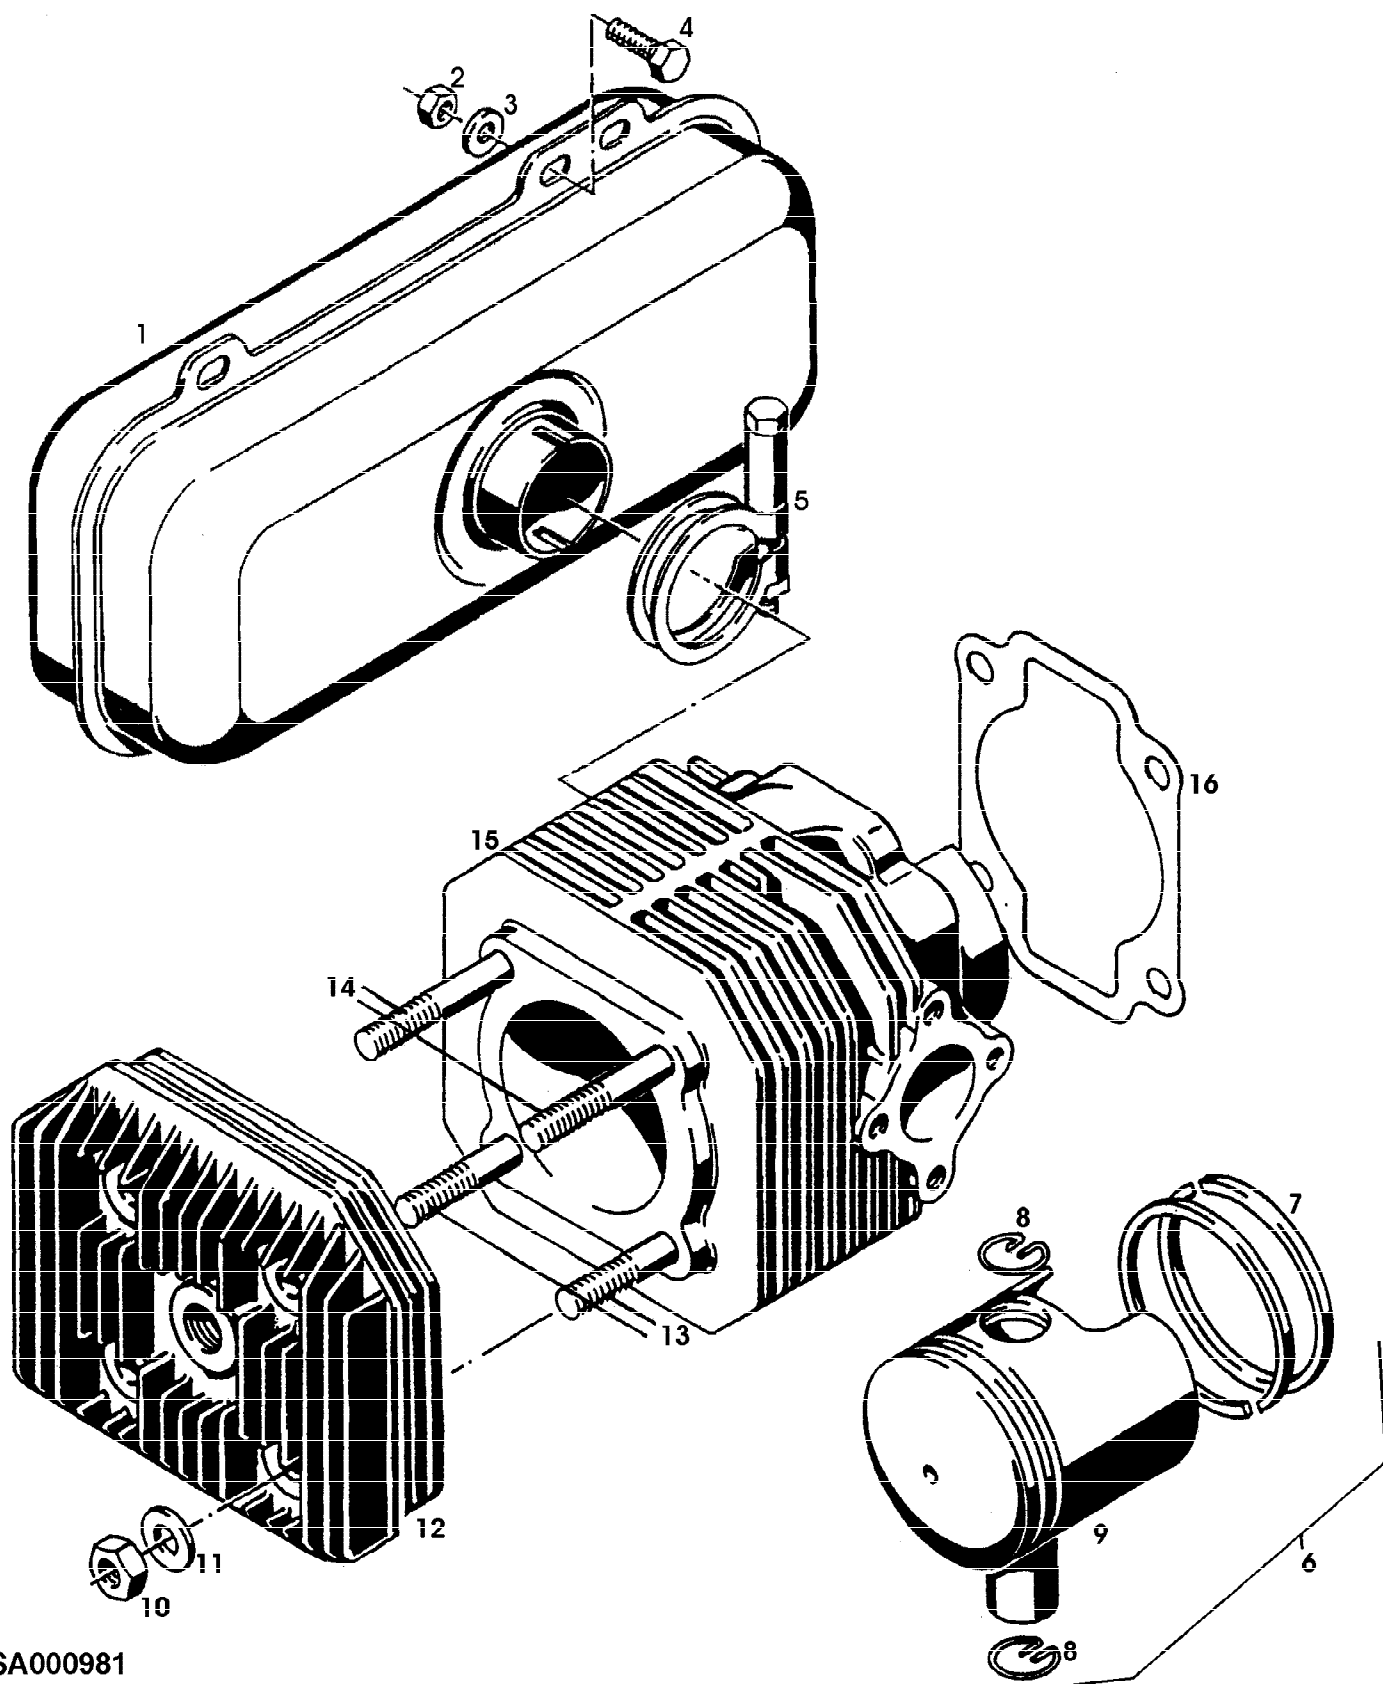

SA000981

Reihennummer	Artikelnummer	Menge	Description
1	SA20042	1	SCHALLDAEMPFER
2	SA15412	1	MUTTER M6
3	SA15251	1	FEDERSCHEIBE B6
4	SA15323	1	SECHSKANTSCHRAUBE M6X20
5	SA21286	1	MUFFE
6	SA21153	1	KOLBEN ASSY
7	SA21147	2	KOLBENRING
8	SA21295	2	SPRENGRING
9	SA21296	1	KOLBENBOLZEN
10	SA21298	4	MUTTER M8
11	SA21496	4	UNTERLEGSCHLEIFE 8,4X17X2
12	SA21314	1	ZYLINDERKOPF
13	SA20766	2	STIFTSCHRAUBE M8X40
14	SA20734	2	STIFTSCHRAUBE M8X55
15	SA20767	1	ZYLINDER- & KOLBEN-SATZ (A) ASSY, INCL KEYS 6, 13, 14
16	SA21238	1	DICHTUNG (B) SB 152 MIT LEICHTSTARTBOHRUNG