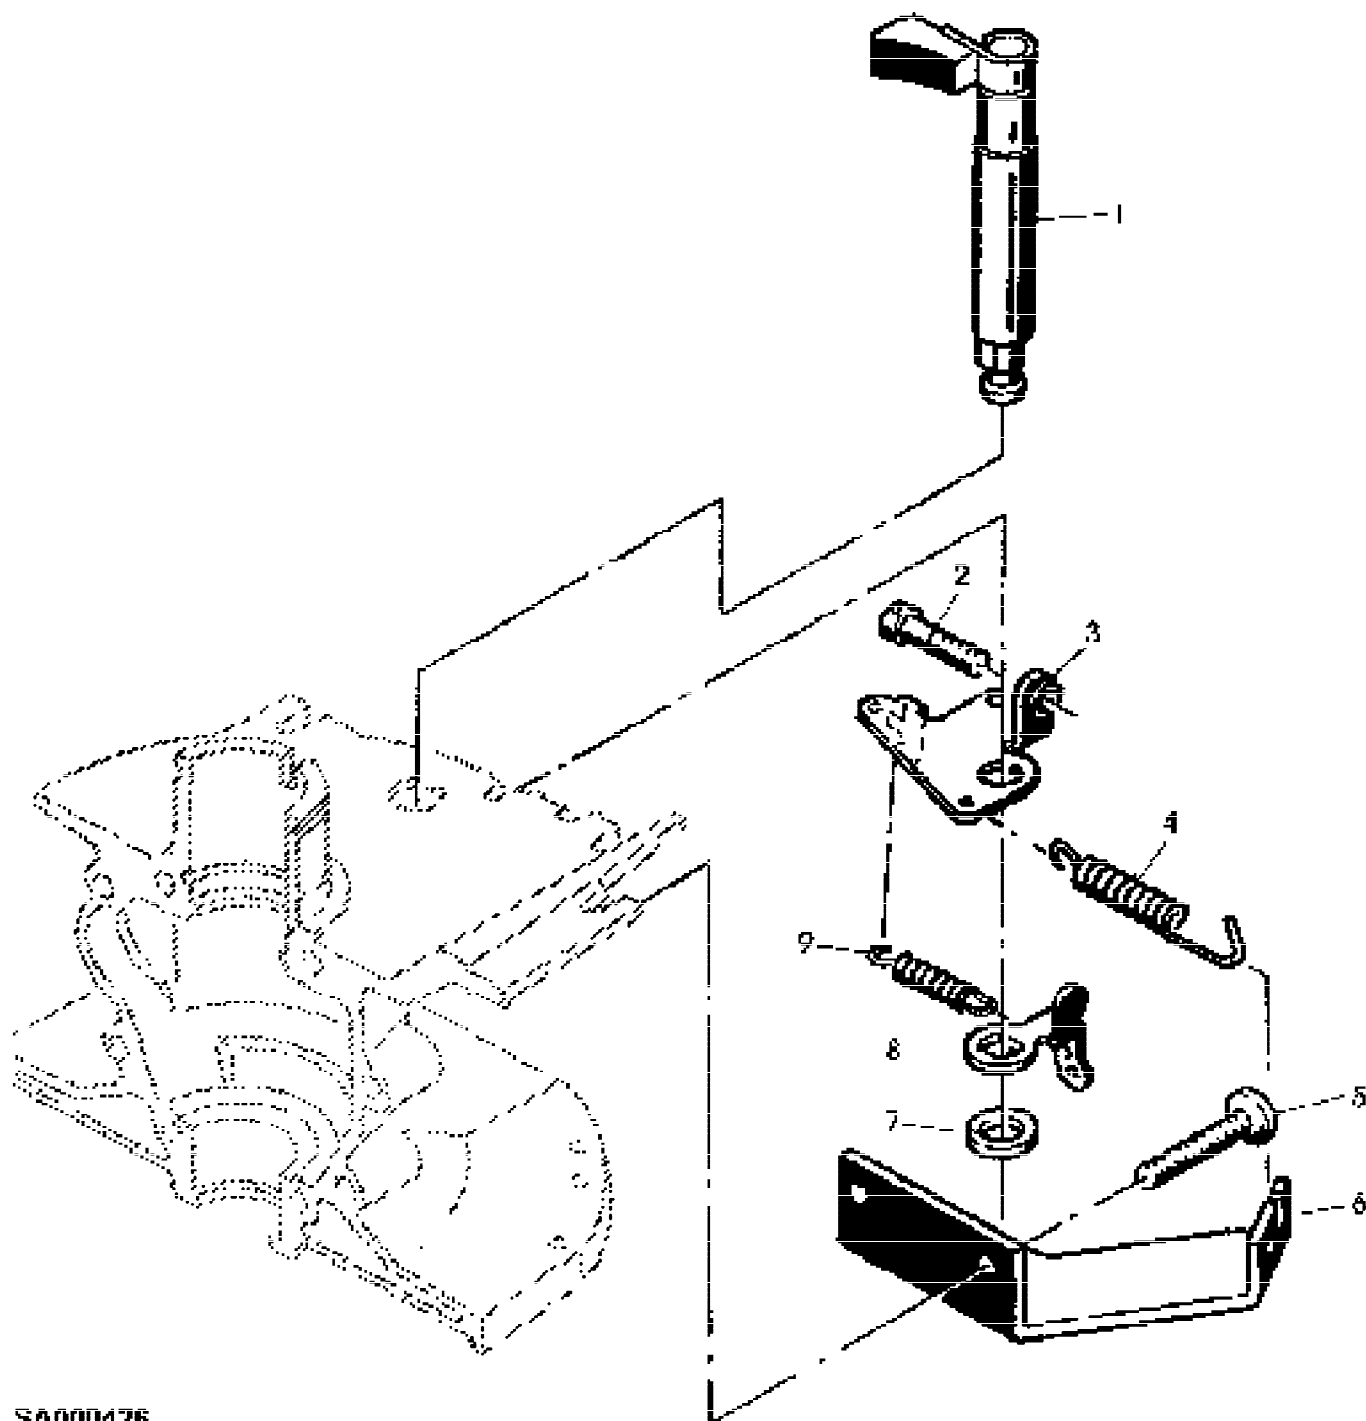

SA000424

Reihennummer	Artikelnummer	Menge	Description
1	SA20565	1	KURBELWELLE (B) A=80MM
2	SA15964	1	FEDERSCHEIBE 4X5MM
3	SA20148	1	DICHTRINGSATZ
4	SA20145	1	KUGEL 1/4"
5	SA21785	1	RADIALDICHTRING 30X37X5MM
6	SA21786	1	HUELSE
7	SA21783	1	KOLBEN (A) 56MM
8	SA21465	2	RING
9	SA21784	1	RING 56MM
10	SA21821	1	KOLBENBOLZEN
11	SA20507	1	NADELLAGER
12	SA15961	1	KEIL * 3X3,7MM
13	SA20144	1	DICHTRINGSATZ
14		1	
15		1	
16		1	M10X1 (A) SIEHE EINFÜHRUNGSSEITE 10-9 (B) ZAPFLHÖHLE 126,5 MM, EINBAUMASS "A" = 80 MM

SA000425

Reihennummer	Artikelnummer	Menge	Description
1	SA21823	1	LUEFTERHAUBE BLACK,NOIR,SCHWARZ,NERO,NEGRO,SVART
2	SA21779	1	VERSCHLUSSSCHRAUBE MIX 1:100
3	SA21834	1	STOPFEN 21,5MM
4	SA21848	3	SECHSKANTSCHRAUBE 5,8X24MM
5	SA21804	1	DICHTUNG
6	SA20100	1	DICHTRINGSATZ
7	SA21852	2	SCHRAUBE * M6X40
8	SA21774	1	RADIALDICHTRING 14X1,6MM
9	SA20102	1	DICHTRINGSATZ (A)
	SA20530	1	DICHTRINGSATZ (B)
10	SA21803	1	DICHTUNG
11	SA21802	1	DICHTUNG
12	SA20103	1	TEILESATZ
13		1	
14	SA20527	1	SCHRAUBE *
15	SA21863	1	LUFTFILTEREINSATZ
16	SA21474	1	SCHLAUCH * LGTH=15MM
17		1	
18		2	M5X40
19	SA21870	2	FLUEGELMUTTER M5
20	SA20126	1	TEILESATZ (A) REP.-SET DUESENSTOCK 0,89MM MIT KENNZIFFER 9,1 AM FLANSCH  (A) REP.- SET DUESENSTOCK 0,93MM MIT KENNZIFFER 1,1 AM FLANSCH

SA000428

Reihennummer	Artikelnummer	Menge	Description
1	SA20595	1	GRIFF *
2	SA21830	1	SEIL (B) LGTH=2150MM
3	SA20054	1	FUEHRUNG (B)
4	SA21837	1	FUEHRUNG (A)
5	SA20069	1	DICHTRINGSATZ
6	SA20073	1	RIEMENSCHLEIBE W/SA21830 (A) FUER AXIALSTART (B) FUER RADIALSTART