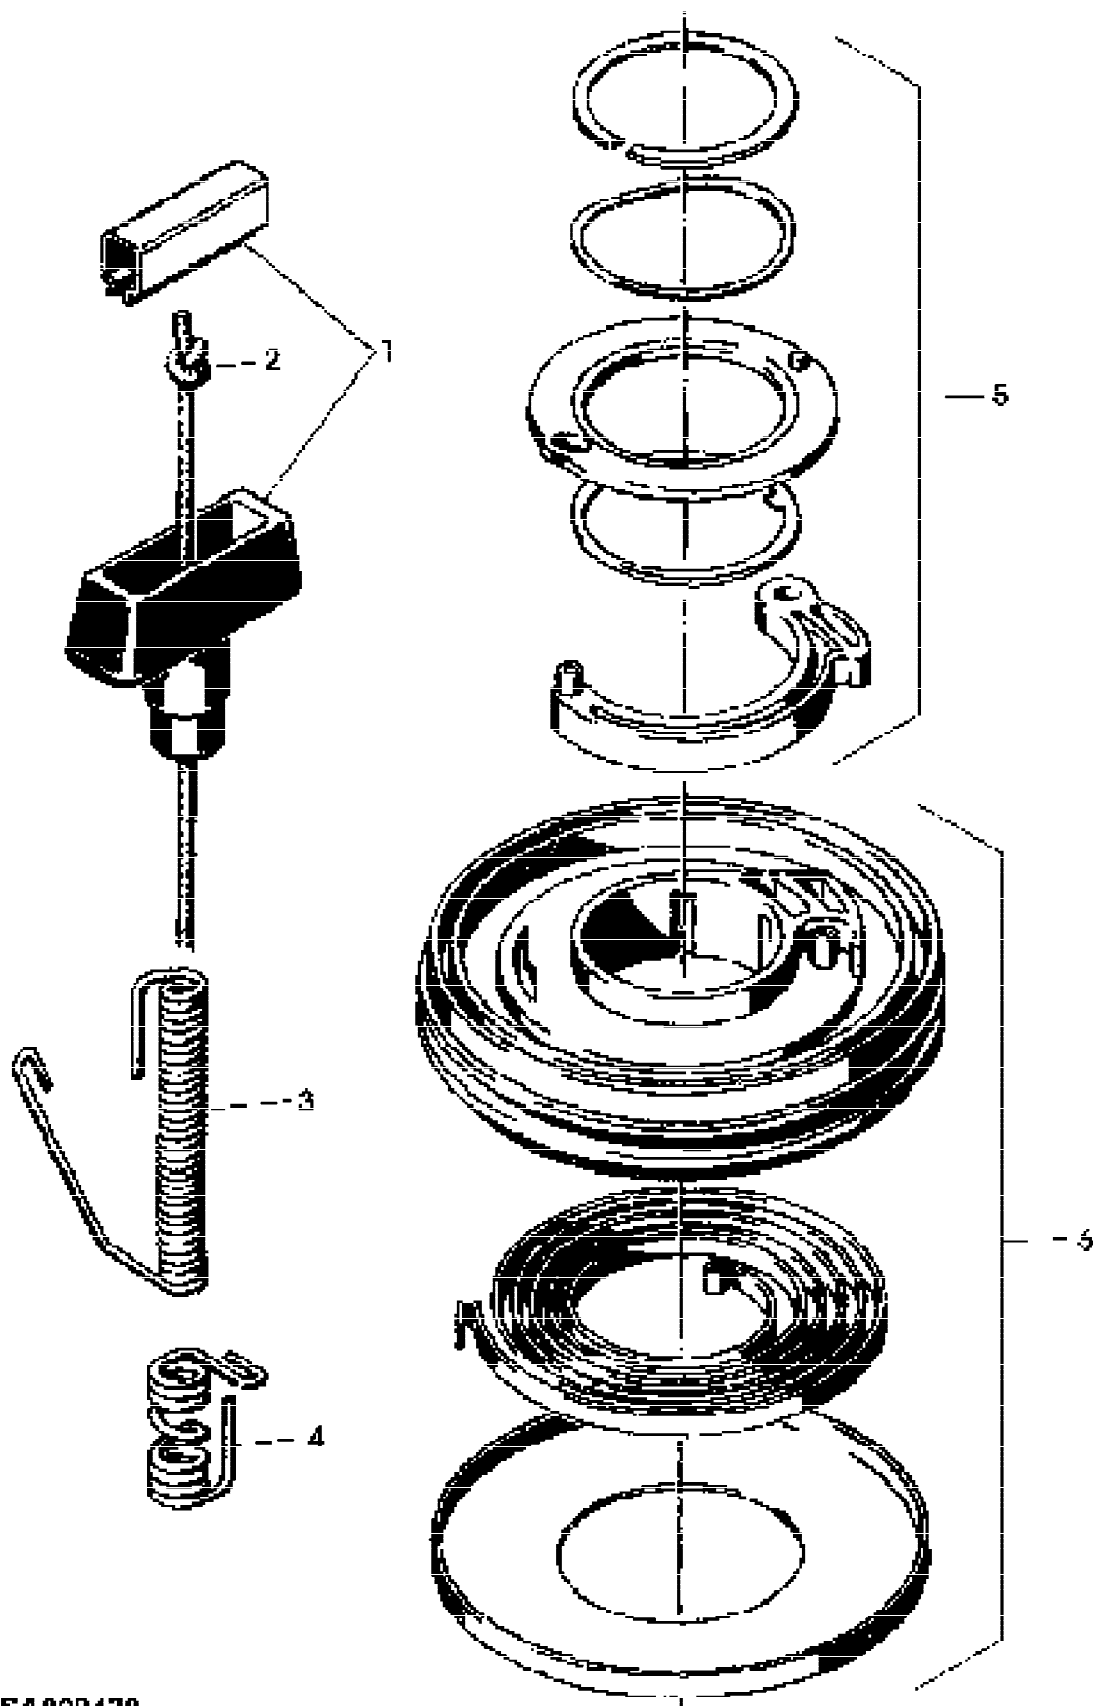

SA000424

Reihennummer	Artikelnummer	Menge	Description
1	SA20565	1	KURBELWELLE (B) A=80MM
2	SA15964	1	FEDERSCHEIBE 4X5MM
3	SA20148	1	DICHTRINGSATZ
4	SA20145	1	KUGEL 1/4"
5	SA21785	1	RADIALDICHTRING 30X37X5MM
6	SA21786	1	HUELSE
7	SA21783	1	KOLBEN (A) 56MM
8	SA21465	2	RING
9	SA21784	1	RING 56MM
10	SA21821	1	KOLBENBOLZEN
11	SA20507	1	NADELLAGER
12	SA15961	1	KEIL * 3X3,7MM
13	SA20144	1	DICHTRINGSATZ
14		1	
15		1	
16		1	M10X1 (A) SIEHE EINFÜHRUNGSSEITE 10-9 (B) ZAPFLHÖHLE 126,5 MM, EINBAUMASS "A" = 80 MM

SA000425

Reihennummer	Artikelnummer	Menge	Description
1	SA21823	1	LUEFTERHAUBE BLACK,NOIR,SCHWARZ,NERO,NEGRO,SVART
2	SA21779	1	VERSCHLUSSSCHRAUBE MIX 1:100
3	SA21834	1	STOPFEN 21,5MM
4	SA21848	3	SECHSKANTSCHRAUBE 5,8X24MM
5	SA21804	1	DICHTUNG
6	SA20100	1	DICHTRINGSATZ
7	SA21852	2	SCHRAUBE * M6X40
8	SA21774	1	RADIALDICHTRING 14X1,6MM
9	SA20102	1	DICHTRINGSATZ (A)
	SA20530	1	DICHTRINGSATZ (B)
10	SA21803	1	DICHTUNG
11	SA21802	1	DICHTUNG
12	SA20103	1	TEILESATZ
13		1	
14	SA20527	1	SCHRAUBE *
15	SA21863	1	LUFTFILTEREINSATZ
16	SA21474	1	SCHLAUCH * LGTH=15MM
17		1	
18		2	M5X40
19	SA21870	2	FLUEGELMUTTER M5
20	SA20126	1	TEILESATZ (A) REP.-SET DUESENSTOCK 0,89MM MIT KENNZIFFER 9,1 AM FLANSCH  (A) REP.- SET DUESENSTOCK 0,93MM MIT KENNZIFFER 1,1 AM FLANSCH

SA000428

Reihennummer	Artikelnummer	Menge	Description
1	SA20595	1	GRIFF *
2	SA21830	1	SEIL (B) LGTH=2150MM
3	SA20054	1	FUEHRUNG (B)
4	SA21837	1	FUEHRUNG (A)
5	SA20069	1	DICHTRINGSATZ
6	SA20073	1	RIEMENSCHLEIBE W/SA21830 (A) FUER AXIALSTART (B) FUER RADIALSTART