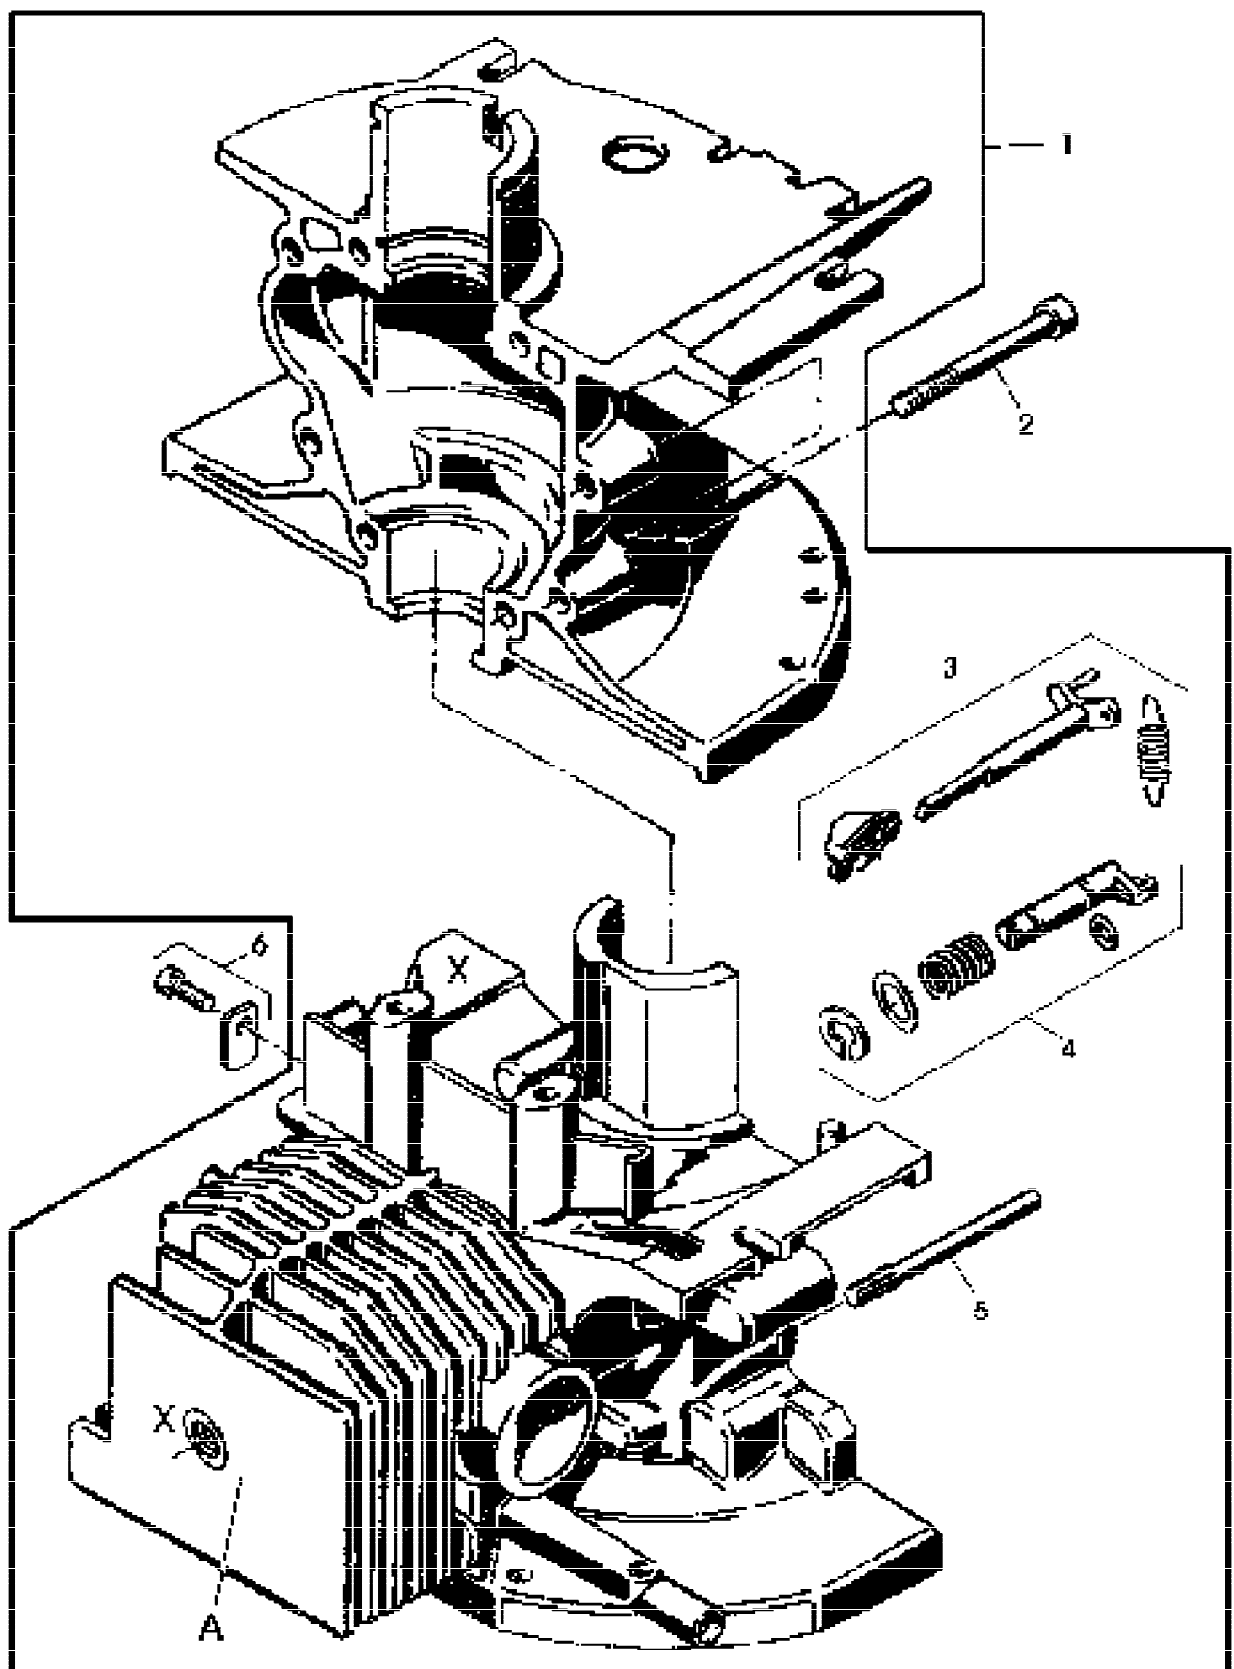

S  
A  
1  
2

SA000429

Reihennummer	Artikelnummer	Menge	Description
1	SA21831	1	AUSPUFFROHR 17 MM
2	SA20076	2	UNTERLEGSCHEIBE 6,2X14X1,5MM
3	21M7246	2	SCHRAUBE * M6X16 (SUB FOR SA20404)
4		1	(SUB FOR SA21832)
5		2	M5X10, DIN 84
6	SA21194	2	5,3X13X1,5MM
7		2	M5, DIN 934

SA000506

Reihennummer	Artikelnummer	Menge	Description
1	SA20608	1	GEHAEUSE * (A) (B)
2	SA20520	8	SCHRAUBE * M6X55
3	SA21796	1	DICHTRINGSATZ (SUB FOR SA20573)
4	SA20519	1	DICHTRINGSATZ
5	SA20518	1	NICHT MEHR LIEFERBAR 5X65MM
6	SA20194	1	HALTER * REAR (A) SIEHE EINFÜHRUNGSSEITE 10-9 (B) ZYLINDERBOHRUNG 56MM

Reihennummer	Artikelnummer	Menge	Description
1	SA20565	1	KURBELWELLE (B) A=80MM
2	SA15964	1	FEDERSCHEIBE 4X5MM
3	SA20148	1	DICHTRINGSATZ
4	SA20145	1	KUGEL 1/4"
5	SA21785	1	RADIALDICHTRING 30X37X5MM
6	SA21786	1	HUELSE
7	SA21783	1	KOLBEN (A) 56MM
8	SA21465	2	RING
9	SA21784	1	RING 56MM
10	SA21821	1	KOLBENBOLZEN
11	SA20507	1	NADELLAGER
12	SA15961	1	KEIL * 3X3,7MM
13	SA20144	1	DICHTRINGSATZ
14		1	
15		1	
16		1	M10X1 (A) SIEHE EINFÜHRUNGSSEITE 10-9 (B) ZAPFLHÖHLE 126,5 MM, EINBAUMASS "A" = 80 MM

SA000428

Reihennummer	Artikelnummer	Menge	Description
1	SA20595	1	GRIFF *
2	SA21830	1	SEIL (B) LGTH=2150MM
3	SA20054	1	FUEHRUNG (B)
4	SA21837	1	FUEHRUNG (A)
5	SA20069	1	DICHTRINGSATZ
6	SA20073	1	RIEMENSCHLEIBE W/SA21830 (A) FUER AXIALSTART (B) FUER RADIALSTART