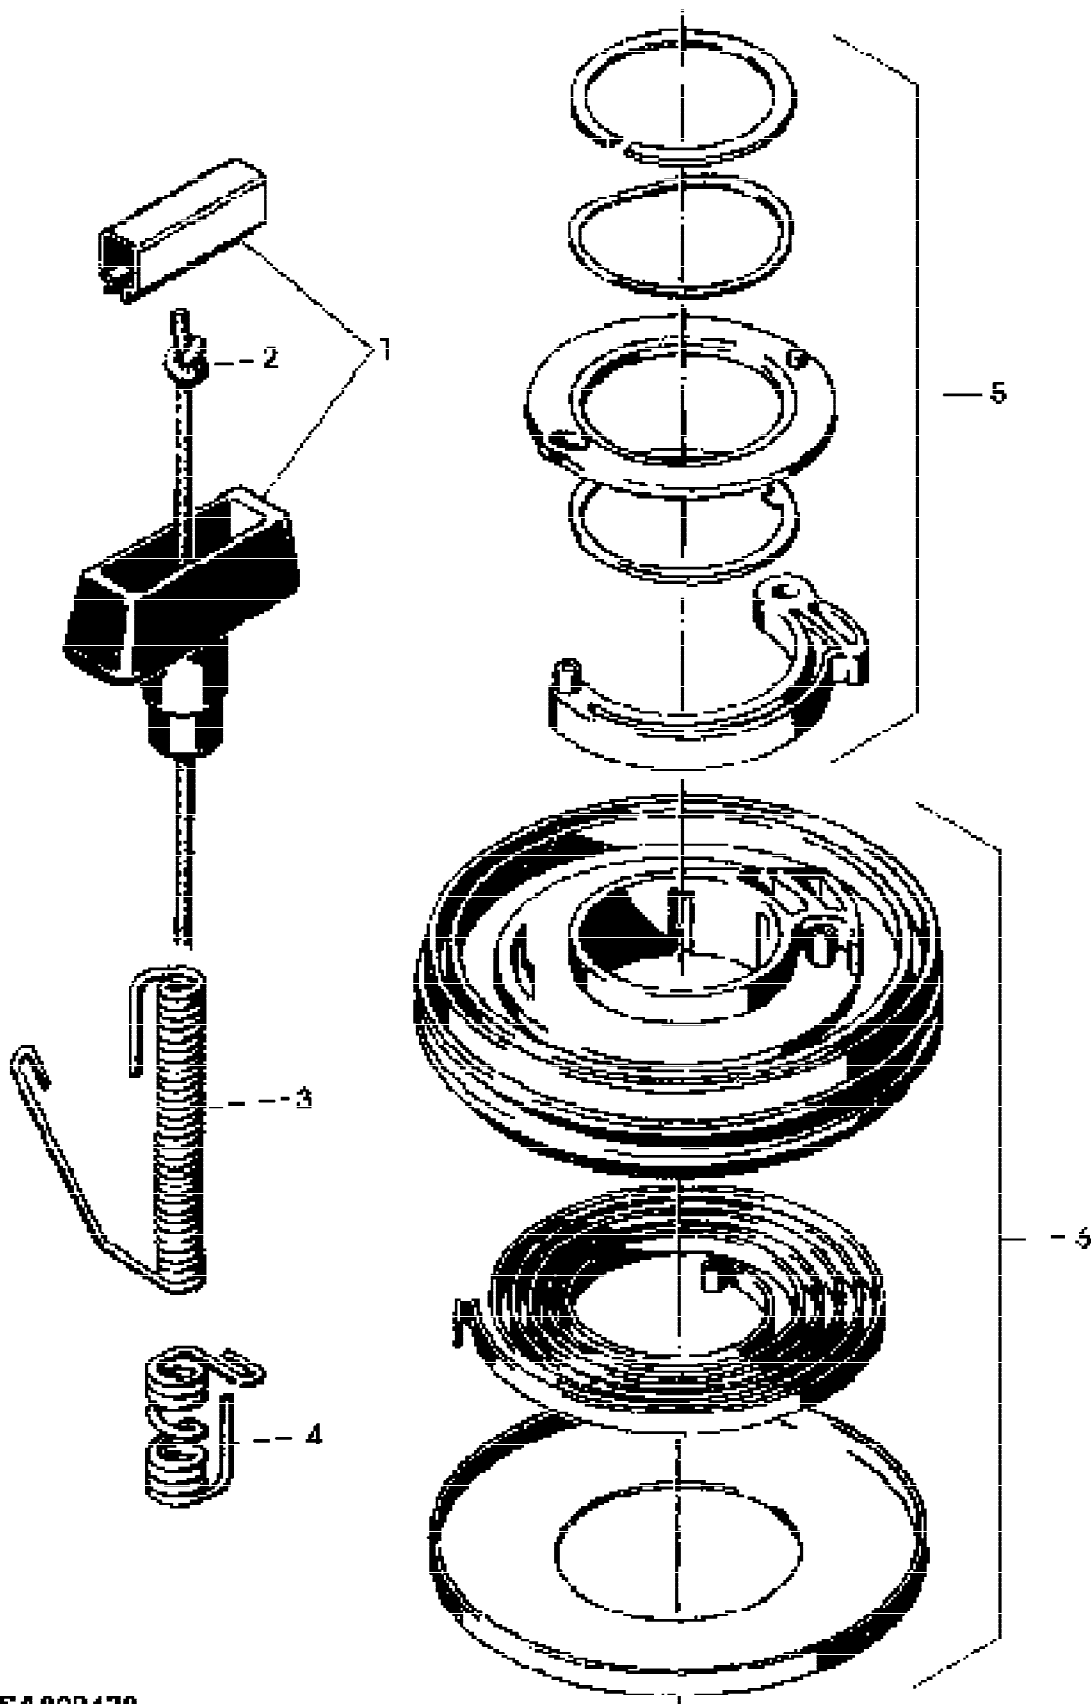

Reihennummer	Artikelnummer	Menge	Description
1	SA20565	1	KURBELWELLE (B) A=80MM
2	SA15964	1	FEDERSCHEIBE 4X5MM
3	SA20148	1	DICHTRINGSATZ
4	SA20145	1	KUGEL 1/4"
5	SA21785	1	RADIALDICHTRING 30X37X5MM
6	SA21786	1	HUELSE
7	SA21783	1	KOLBEN (A) 56MM
8	SA21465	2	RING
9	SA21784	1	RING 56MM
10	SA21821	1	KOLBENBOLZEN
11	SA20507	1	NADELLAGER
12	SA15961	1	KEIL * 3X3,7MM
13	SA20144	1	DICHTRINGSATZ
14		1	
15		1	
16		1	M10X1 (A) SIEHE EINFÜHRUNGSSEITE 10-9 (B) ZAPFLHÖHLE 126,5 MM, EINBAUMASS "A" = 80 MM

SA000425

Reihennummer	Artikelnummer	Menge	Description
1	SA21823	1	LUEFTERHAUBE BLACK,NOIR,SCHWARZ,NERO,NEGRO,SVART
2	SA21779	1	VERSCHLUSSSCHRAUBE MIX1:100
3	SA21834	1	STOPFEN 21,5MM
4	SA21848	3	SECHSKANTSCHRAUBE 5,8X24MM
5	SA21804	1	DICHTUNG
6	SA20100	1	DICHTRINGSATZ
7	SA21852	2	SCHRAUBE * M6X40
8	SA21774	1	RADIALDICHTRING 14X1,6MM
9	SA20102	1	DICHTRINGSATZ (A)
	SA20530	1	DICHTRINGSATZ (B)
10	SA21803	1	DICHTUNG
11	SA21802	1	DICHTUNG
12	SA20103	1	TEILESATZ
13		1	
14	SA20527	1	SCHRAUBE *
15	SA21863	1	LUFTFILTEREINSATZ
16	SA21474	1	SCHLAUCH * LGTH=15MM
17		1	
18		2	M5X40
19	SA21870	2	FLUEGELMUTTER M5
20	SA20126	1	TEILESATZ (A) REP.-SET DUESENSTOCK 0,89MM MIT KENNZIFFER 9,1 AM FLANSCH  (B) REP.- SET DUESENSTOCK 0,93MM MIT KENNZIFFER 1,1 AM FLANSCH

SA000428

Reihennummer	Artikelnummer	Menge	Description
1	SA20595	1	GRIFF *
2	SA21830	1	SEIL (B) LGTH=2150MM
3	SA20054	1	FUEHRUNG (B)
4	SA21837	1	FUEHRUNG (A)
5	SA20069	1	DICHTRINGSATZ
6	SA20073	1	RIEMENSCHLEIBE W/SA21830 (A) FUER AXIALSTART (B) FUER RADIALSTART