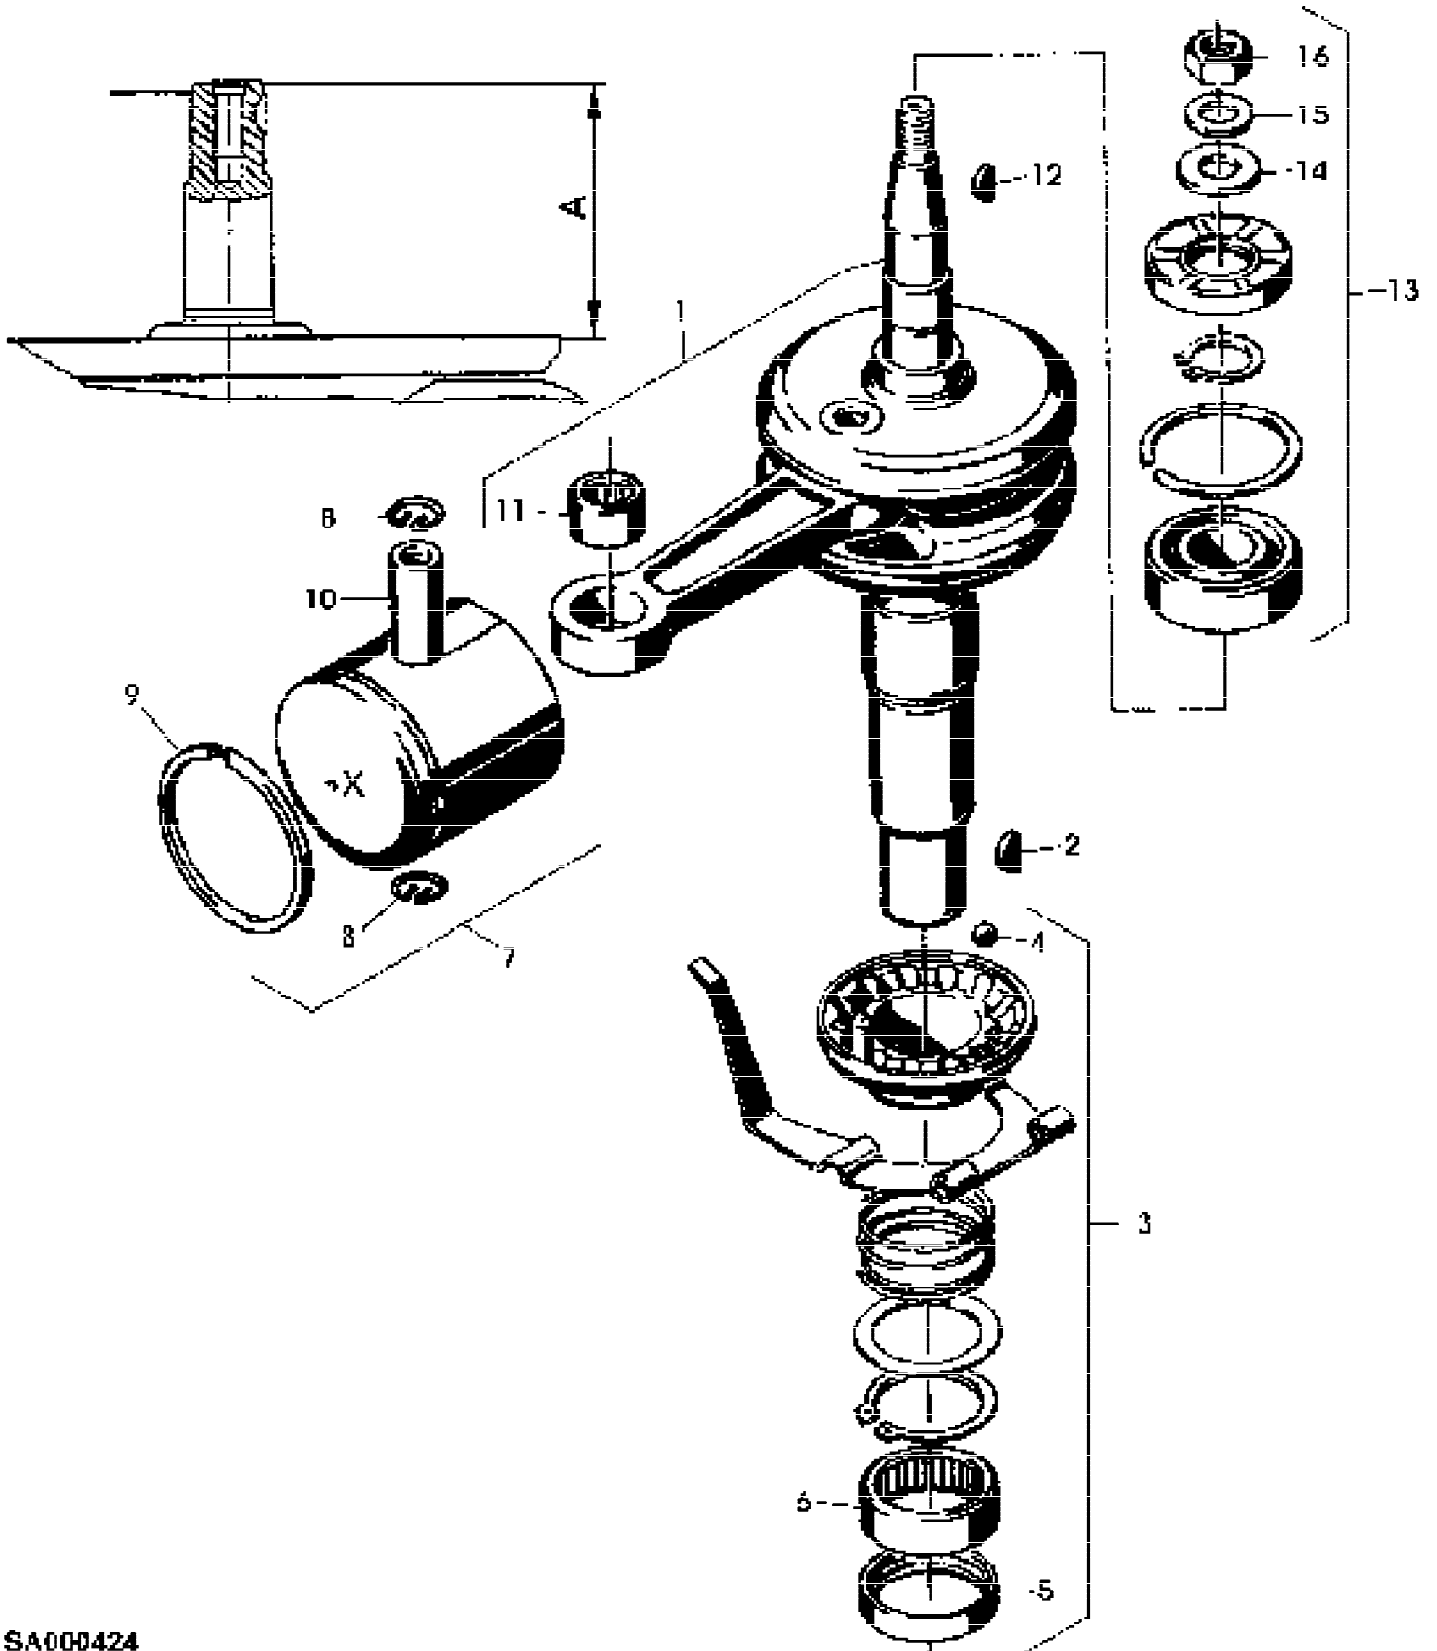

S  
A  
1  
2

SA000429

Reihennummer	Artikelnummer	Menge	Description
1	SA21831	1	AUSPUFFROHR 17 MM
2	SA20076	2	UNTERLEGSCHEIBE 6,2X14X1,5MM
3	21M7246	2	SCHRAUBE * M6X16 (SUB FOR SA20404)
4		1	(SUB FOR SA21832)
5		2	M5X10, DIN 84
6	SA21194	2	5,3X13X1,5MM
7		2	M5, DIN 934

SA000506

Reihennummer	Artikelnummer	Menge	Description
1	SA20608	1	GEHAEUSE * (A) (B)
2	SA20520	8	SCHRAUBE * M6X55
3	SA21796	1	DICHTRINGSATZ (SUB FOR SA20573)
4	SA20519	1	DICHTRINGSATZ
5	SA20518	1	NICHT MEHR LIEFERBAR 5X65MM
6	SA20194	1	HALTER * REAR (A) SIEHE EINFÜHRUNGSSEITE 10-9 (B) ZYLINDERBOHRUNG 56MM

Reihennummer	Artikelnummer	Menge	Description
1	SA20565	1	KURBELWELLE (B) A=80MM
2	SA15964	1	FEDERSCHEIBE 4X5MM
3	SA20148	1	DICHTRINGSATZ
4	SA20145	1	KUGEL 1/4"
5	SA21785	1	RADIALDICHTRING 30X37X5MM
6	SA21786	1	HUELSE
7	SA21783	1	KOLBEN (A) 56MM
8	SA21465	2	RING
9	SA21784	1	RING 56MM
10	SA21821	1	KOLBENBOLZEN
11	SA20507	1	NADELLAGER
12	SA15961	1	KEIL * 3X3,7MM
13	SA20144	1	DICHTRINGSATZ
14		1	
15		1	
16		1	M10X1 (A) SIEHE EINFÜHRUNGSSEITE 10-9 (B) ZAPFLHÖHLE 126,5 MM, EINBAUMASS "A" = 80 MM

SA000428

Reihennummer	Artikelnummer	Menge	Description
1	SA20595	1	GRIFF *
2	SA21830	1	SEIL (B) LGTH=2150MM
3	SA20054	1	FUEHRUNG (B)
4	SA21837	1	FUEHRUNG (A)
5	SA20069	1	DICHTRINGSATZ
6	SA20073	1	RIEMENSCHLEIBE W/SA21830 (A) FUER AXIALSTART (B) FUER RADIALSTART